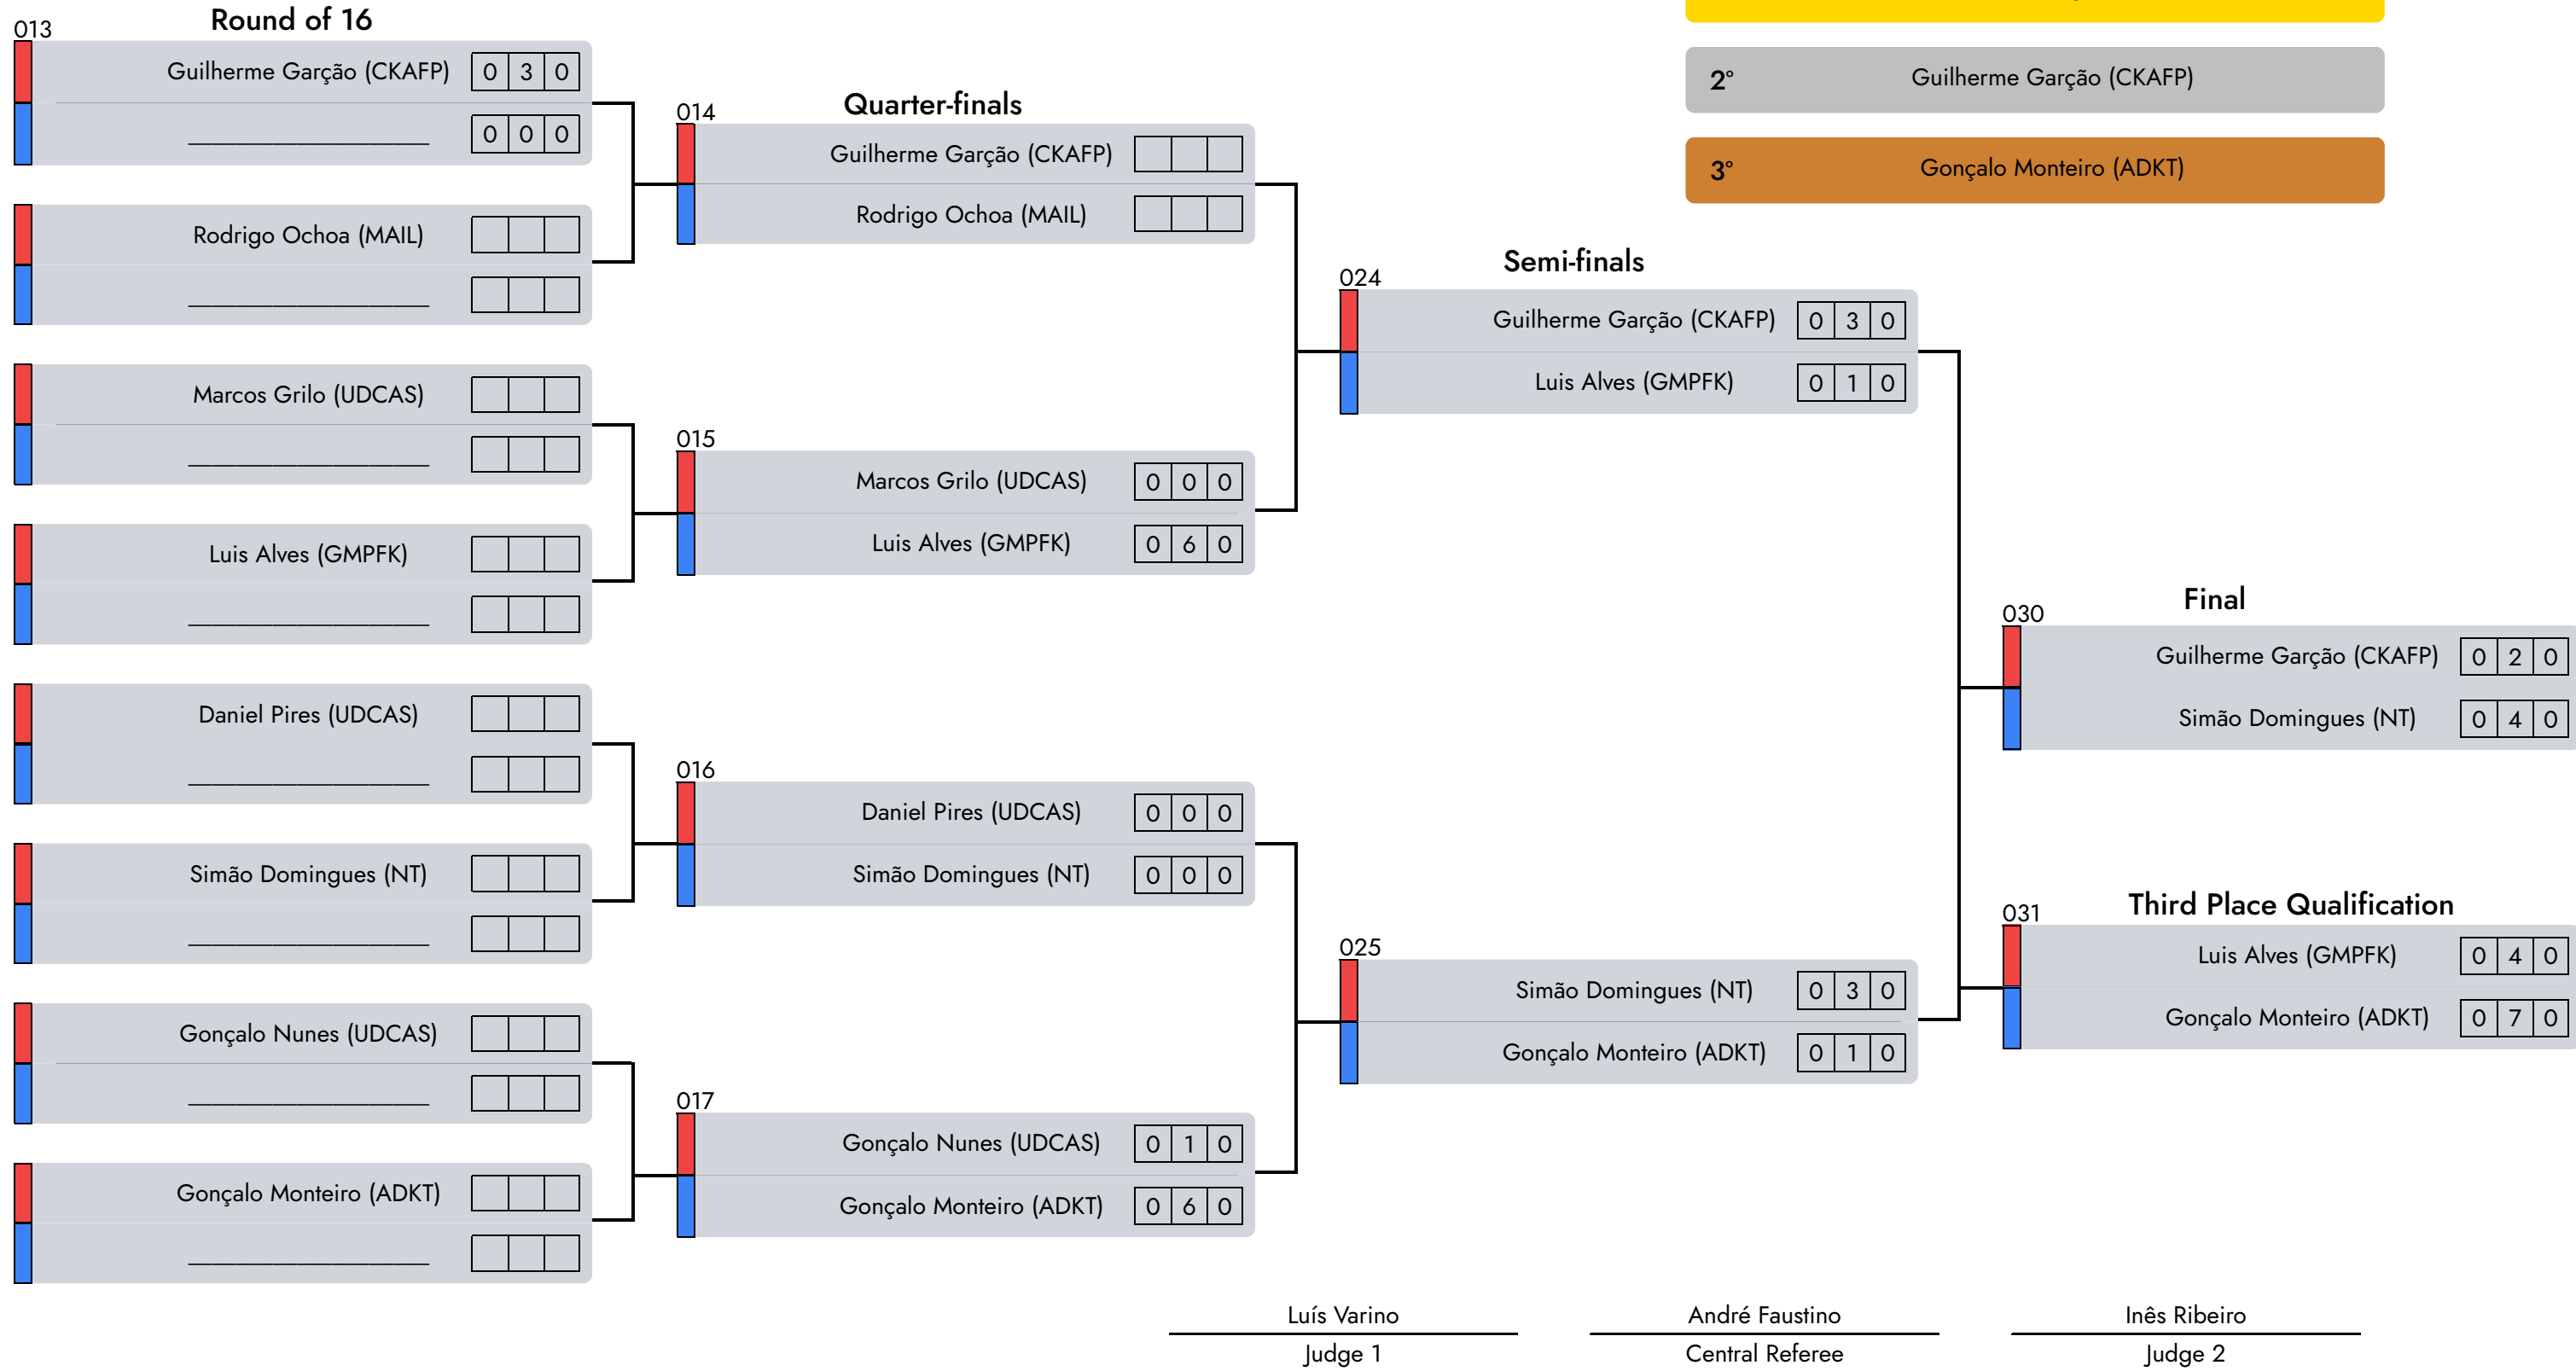

Semi Kempo | Masc. | 11/13 Years | -38 Kg

D1 - A1 - afternoon

Kempo Gladiadores | Fem. | 9/11 Years

Final

	Francisca Vilar (AEHM)	<input type="checkbox"/>	<input type="checkbox"/>	<input type="checkbox"/>
	Rita Rosa (AEHM)	<input type="checkbox"/>	<input type="checkbox"/>	<input type="checkbox"/>