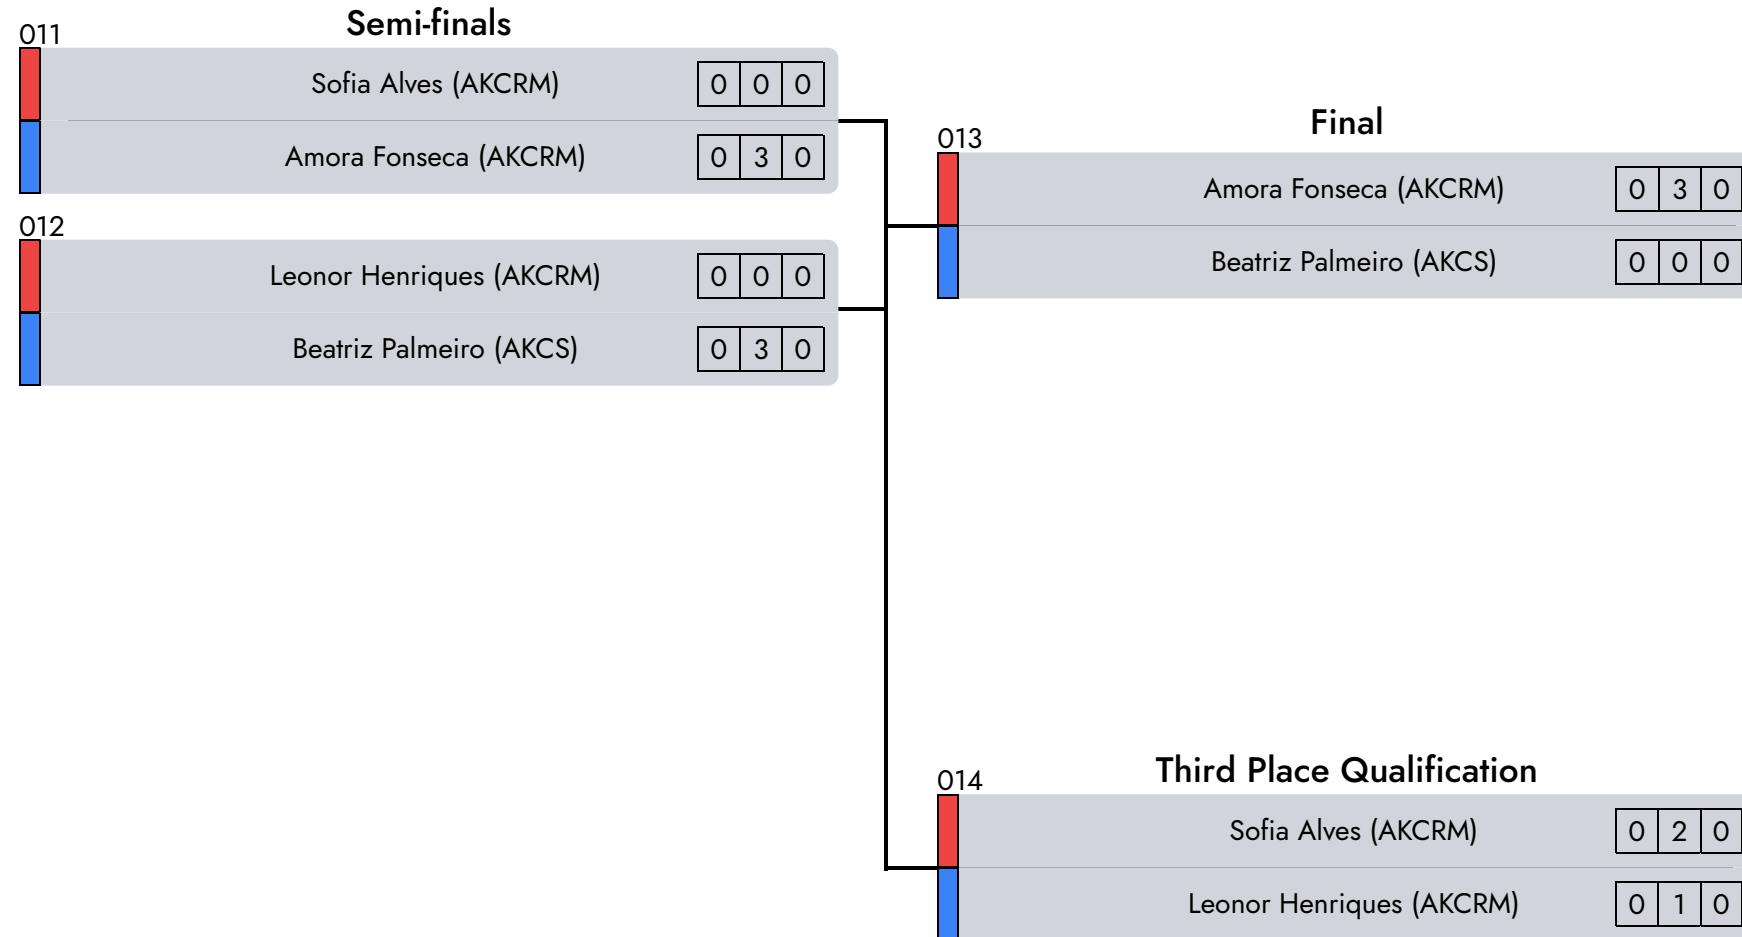

Formas c/ Armas | Fem. | 6/7 Years

D1 - A1 - morning

- 1° Amora Fonseca (AKCRM)
- 2° Beatriz Palmeiro (AKCS)
- 3° Sofia Alves (AKCRM)

Luís Varino
Judge 1

André Faustino
Central Referee

Inês Ribeiro
Judge 2