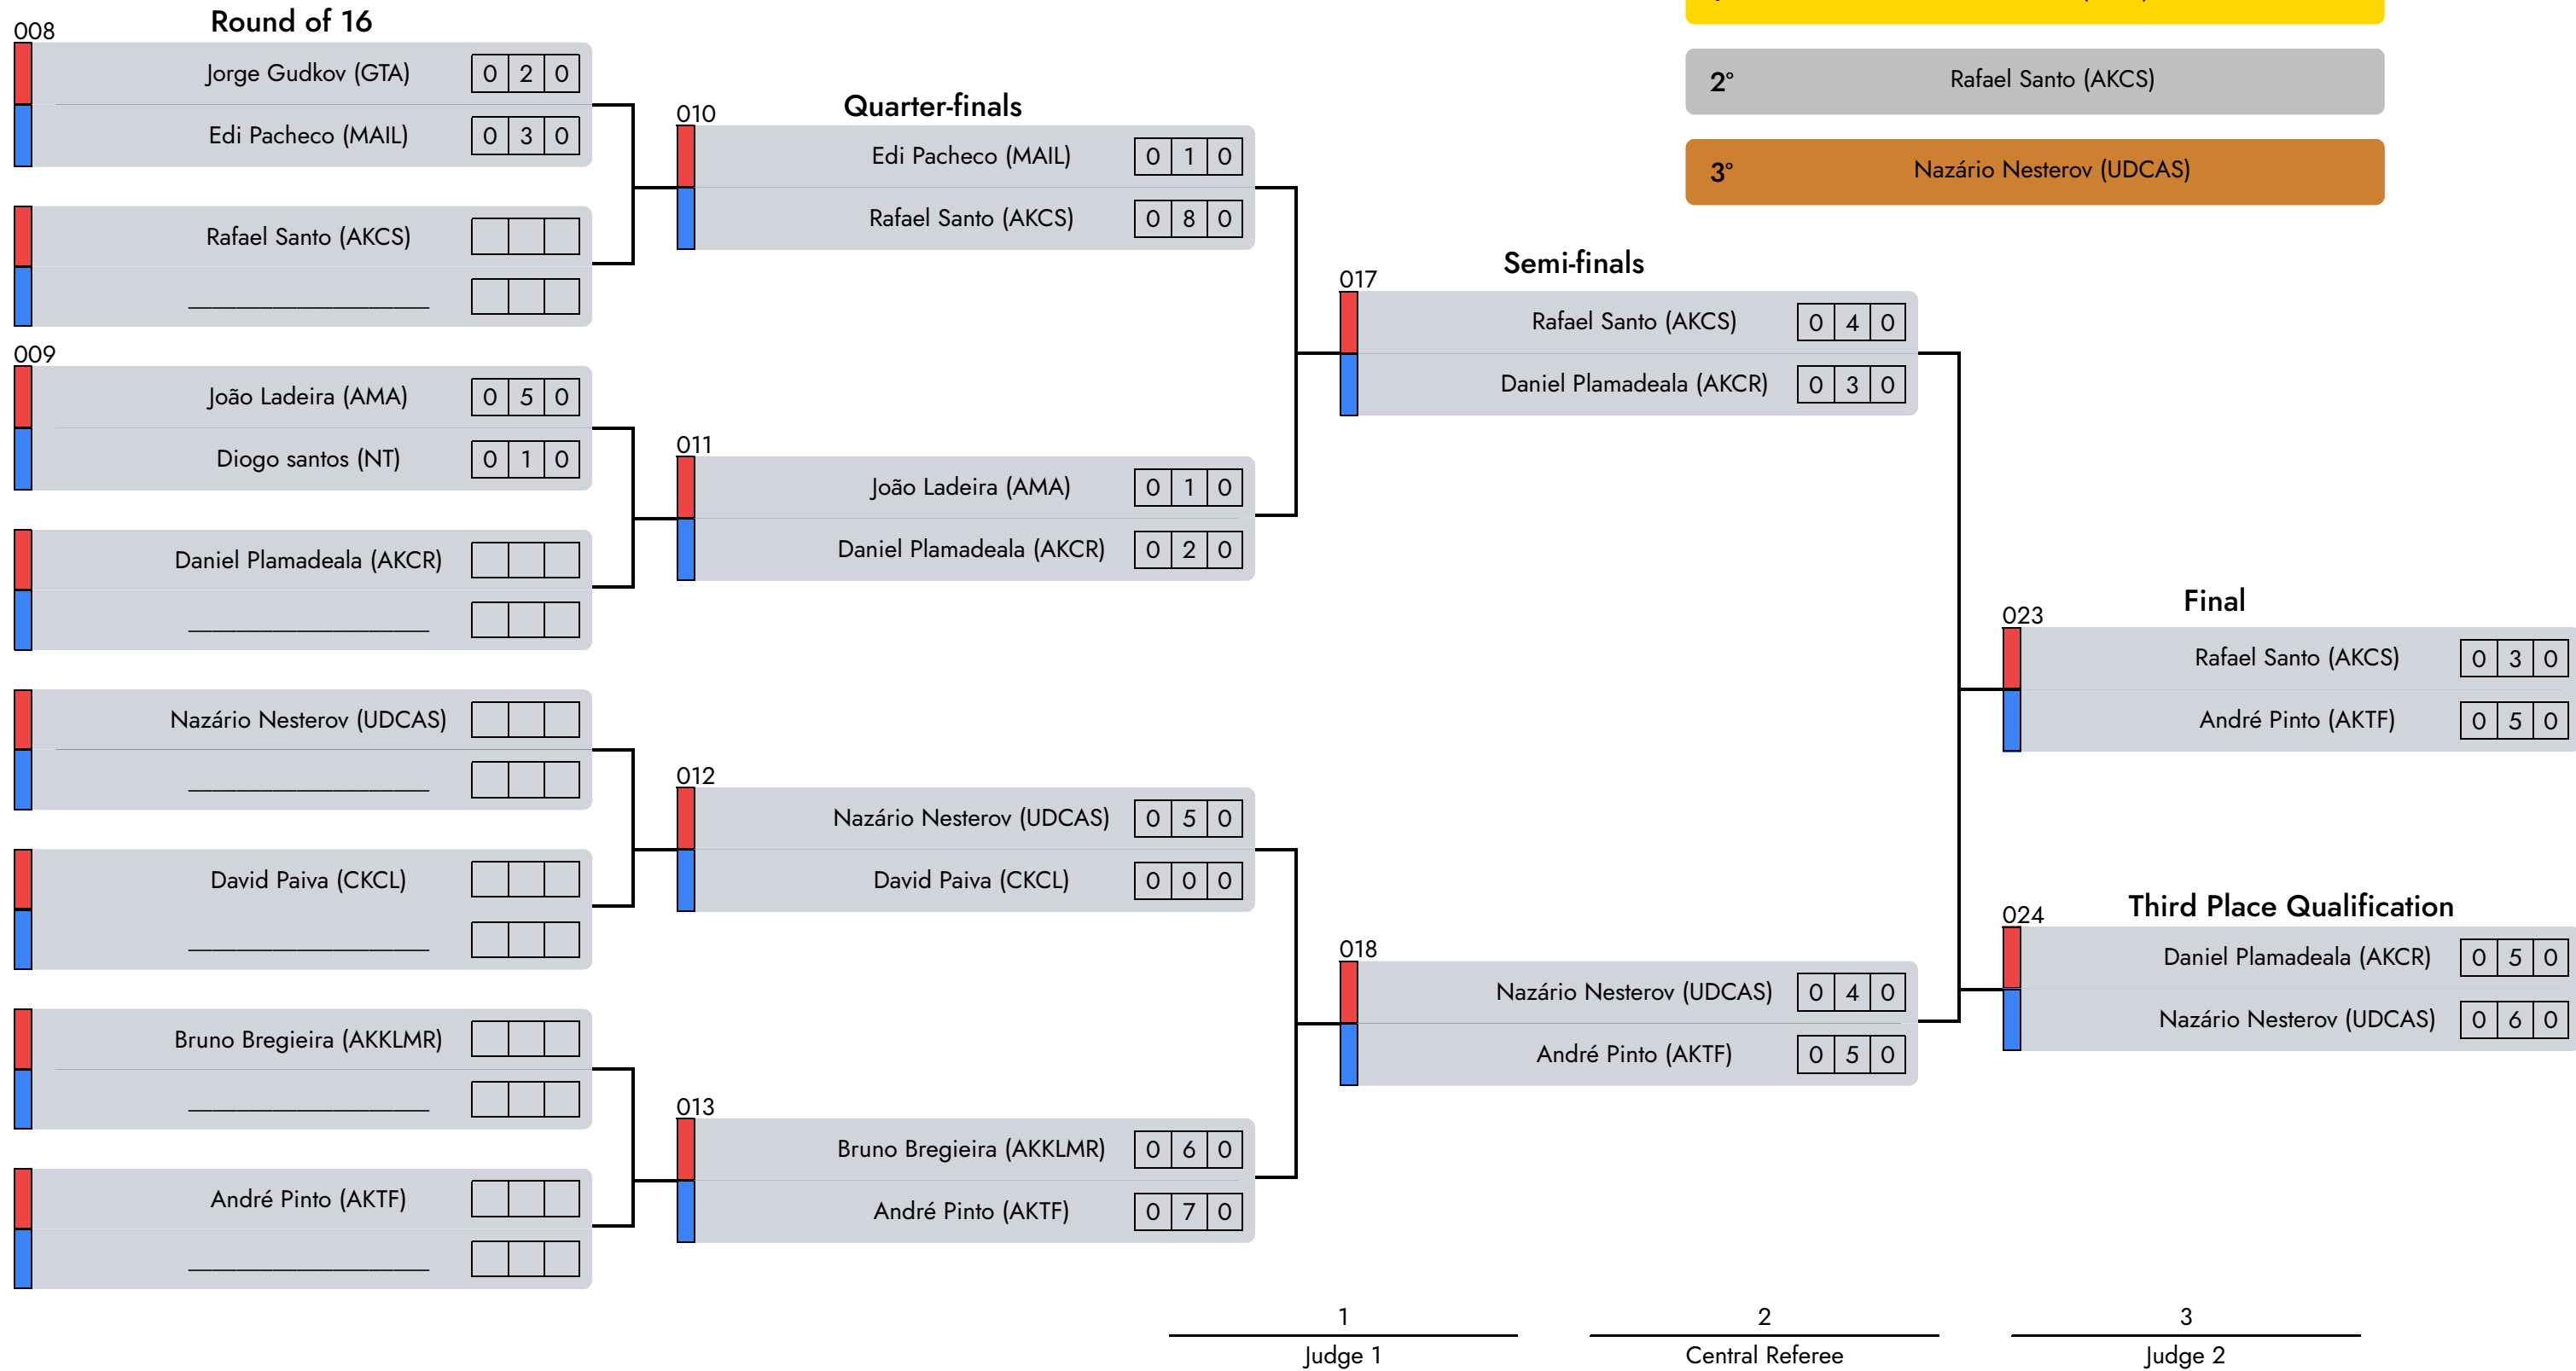

Semi Kempo | Masc. | 14/15 Years | -58 Kg

D1 - A7 - afternoon

- 1° André Pinto (AKTF)
- 2° Rafael Santo (AKCS)
- 3° Nazário Nesterov (UDCAS)