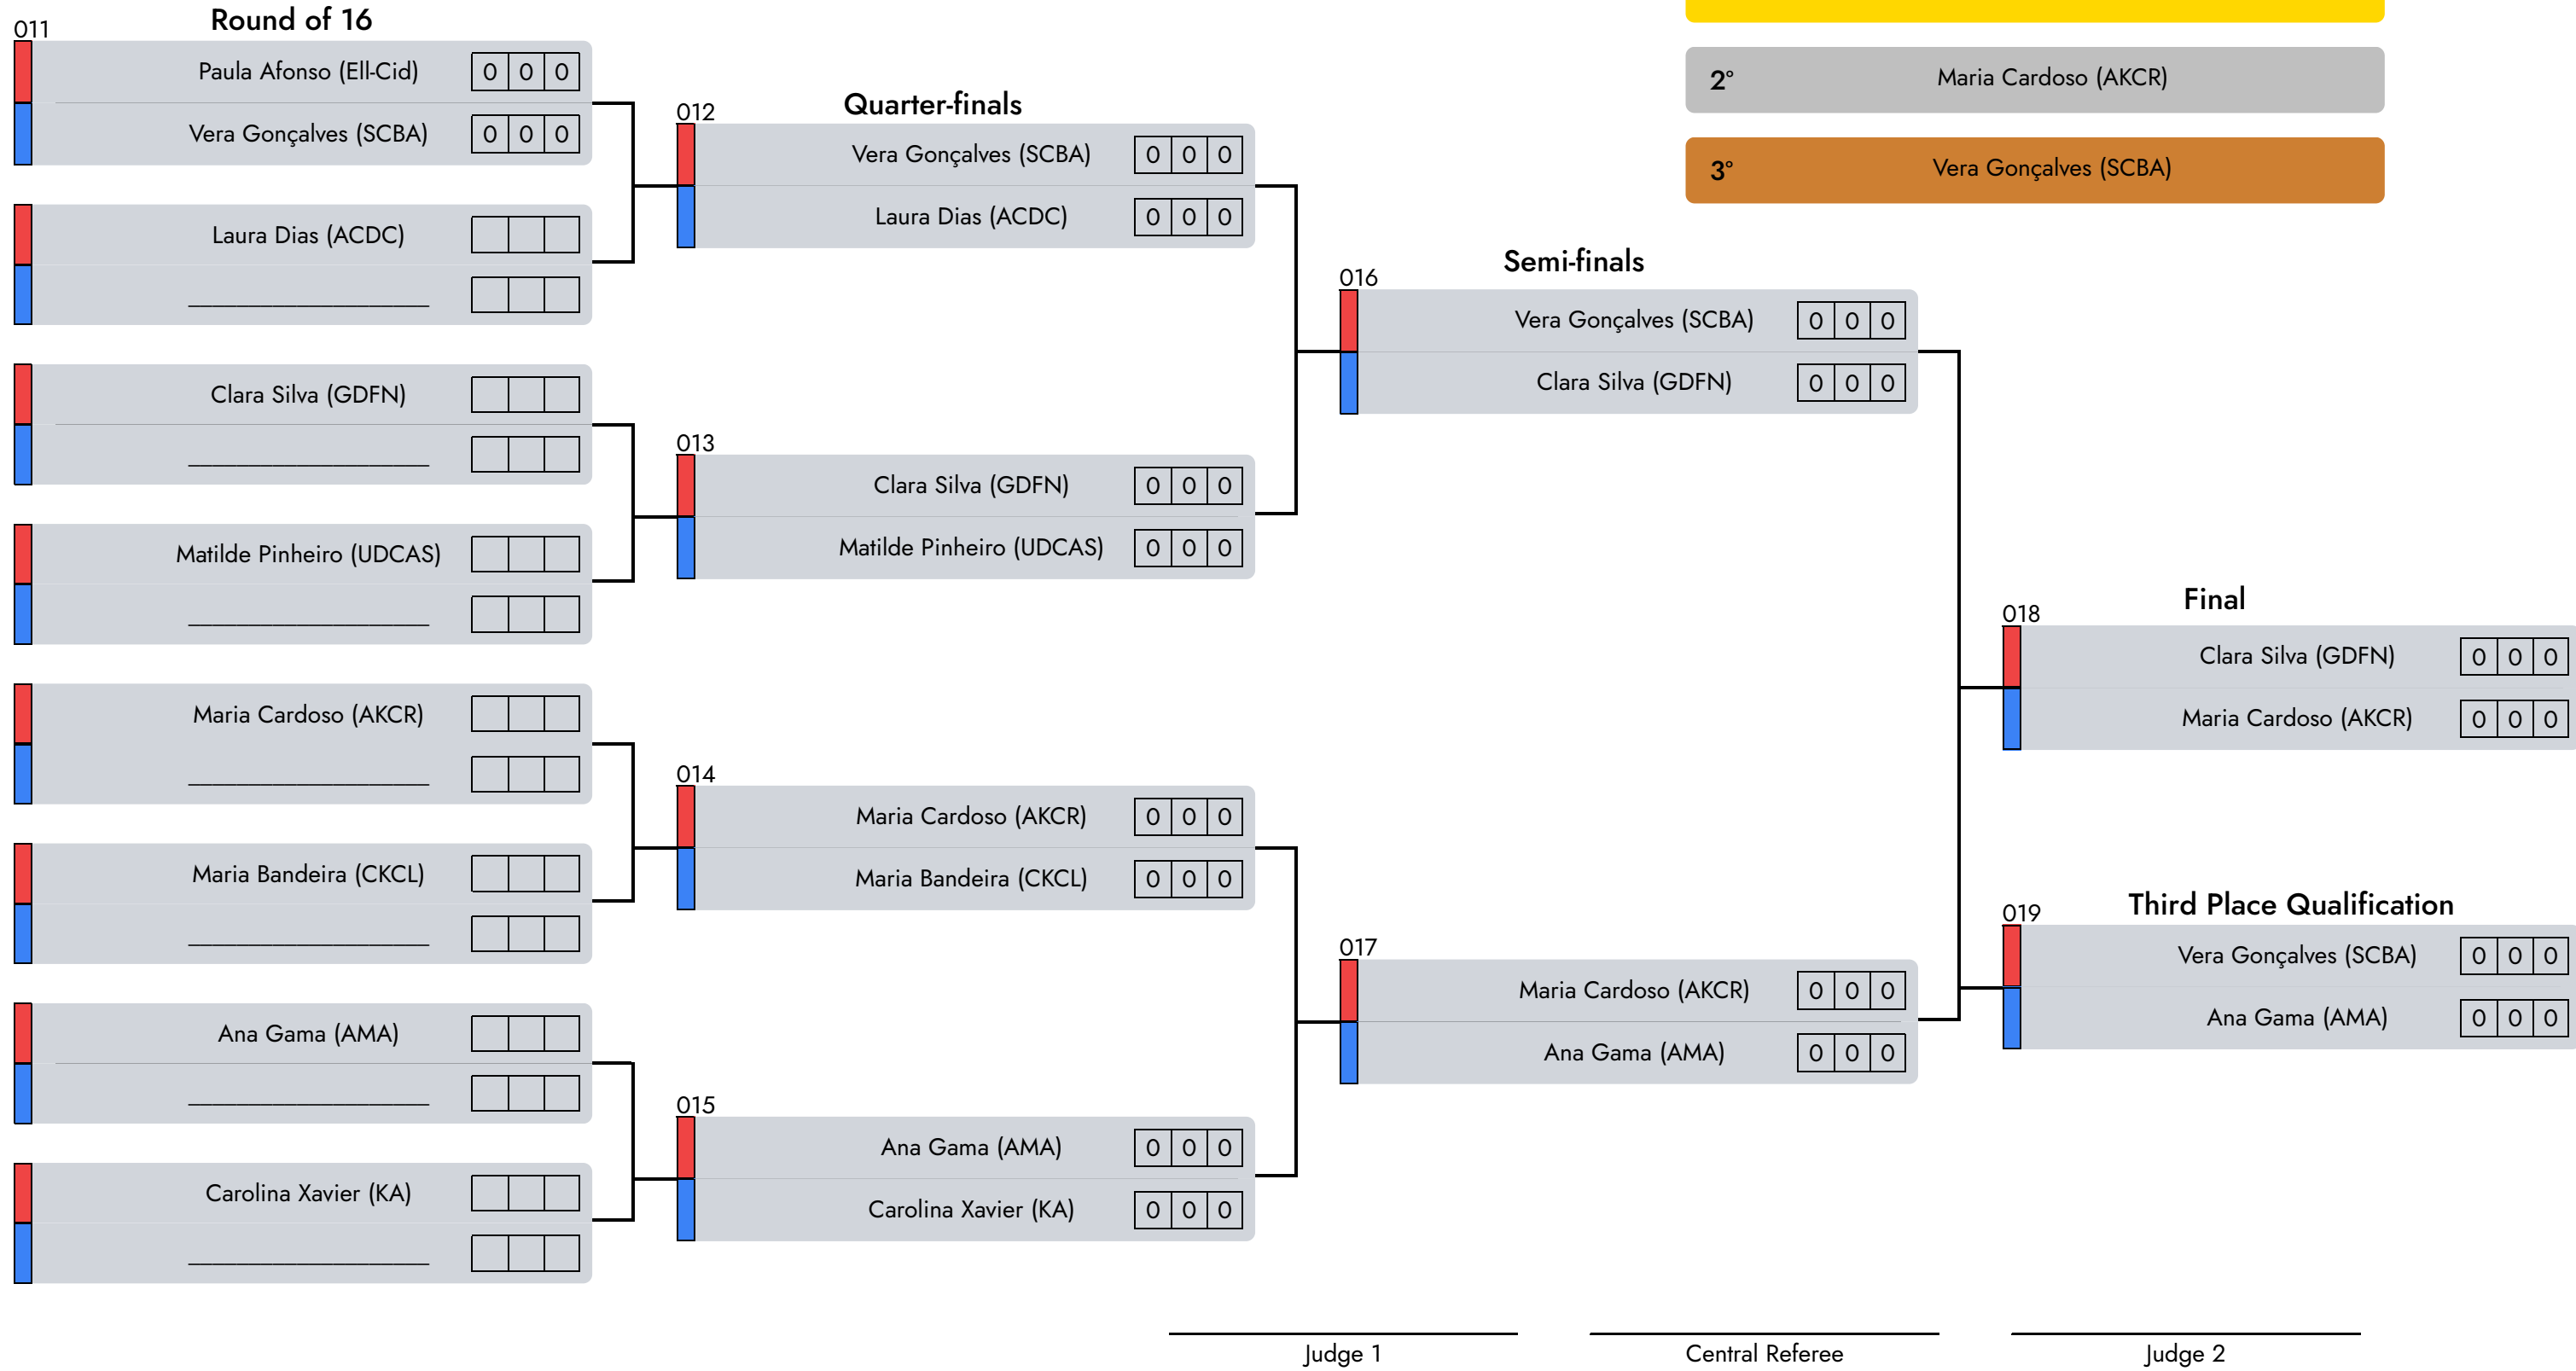

D1 - A7 - morning

Formas c/ Armas | Masc. | 11/13 Years

D1 - A7 - morning

Formas c/ Armas | Fem. | 11/13 Years

D1 - A7 - morning

Light Kempo | Fem. | 14/15 Years | -64 Kg

D1 - A6 - afternoon

- 1° Filipa Silva (ADKT)
- 2° Sofia Madureira (AKTF)
- 3° Mara Peixoto (AKTF)