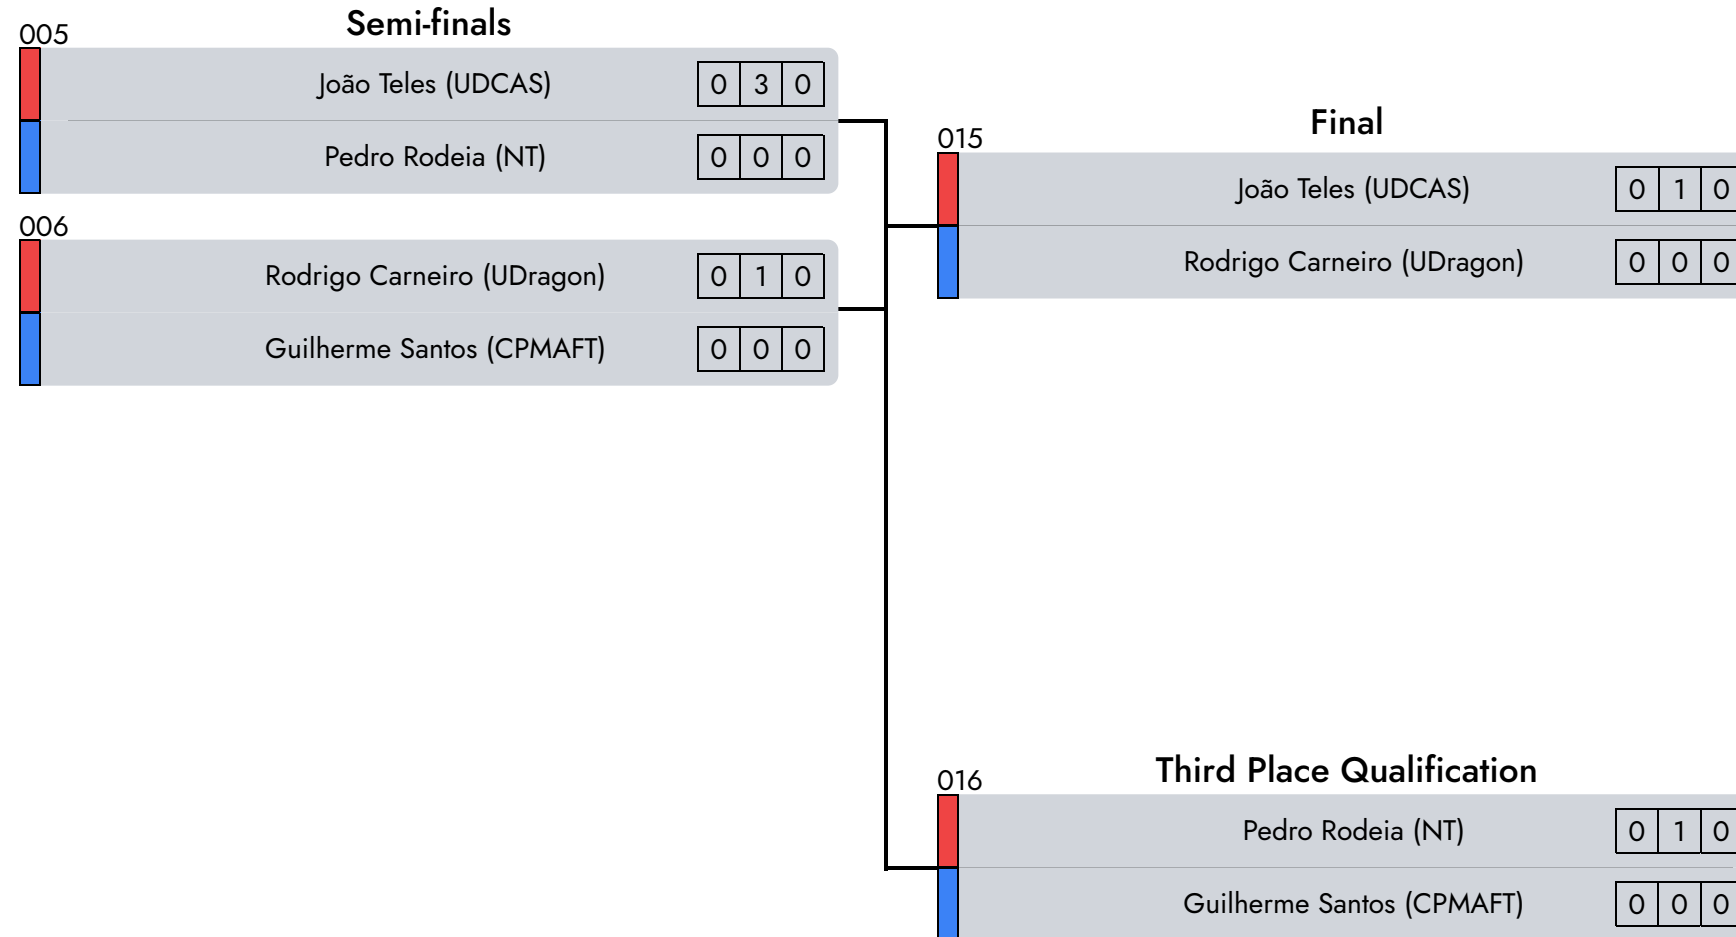

Submission Kempo | Masc. | 16/18 Years | -63 Kg

D2 - A8 - afternoon

- 1° Rodrigo Carneiro (UDragon)
- 2° João Teles (UDCAS)
- 3° Pedro Rodeia (NT)

Judge 1

Central Referee

Judge 2