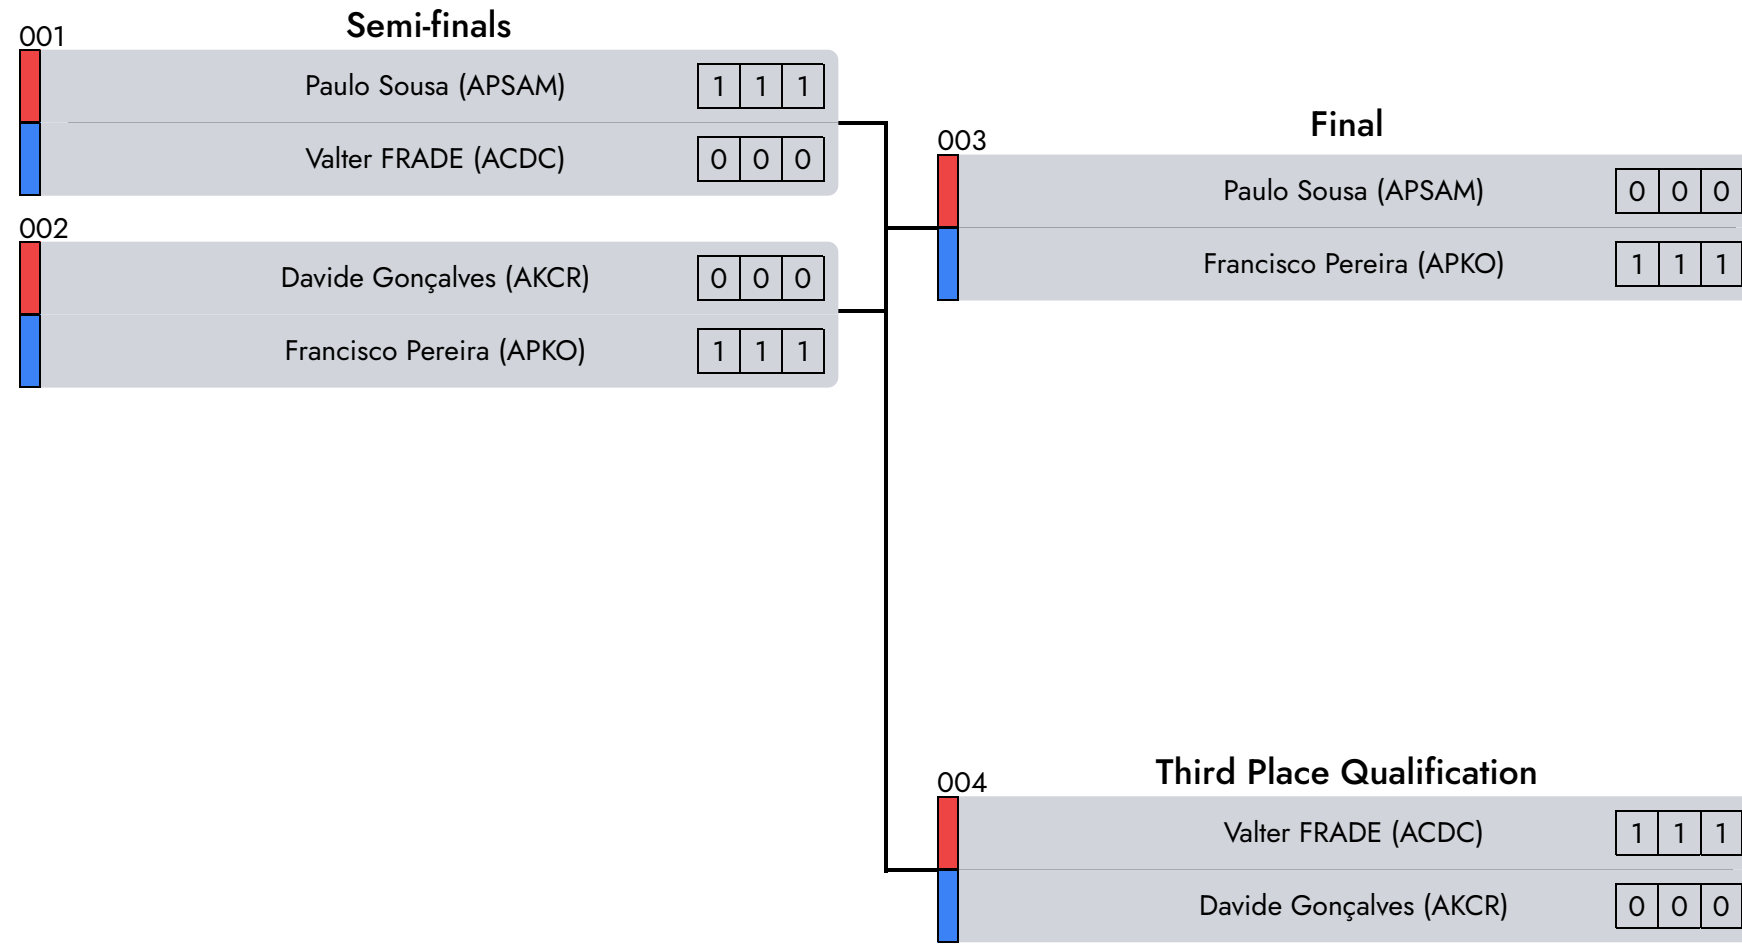

Semi Kempo | Masc. | 19/40 Years | +93 Kg

D2 - A3 - morning

- 1° João André (AKKLMR)
- 2° Tiago Cardoso (Murtalense)
- 3° Luis Melgaço (UDragon)

1
Judge 1

2
Central Referee

3
Judge 2

Formas Mão Vazia | Masc. | +40 Years