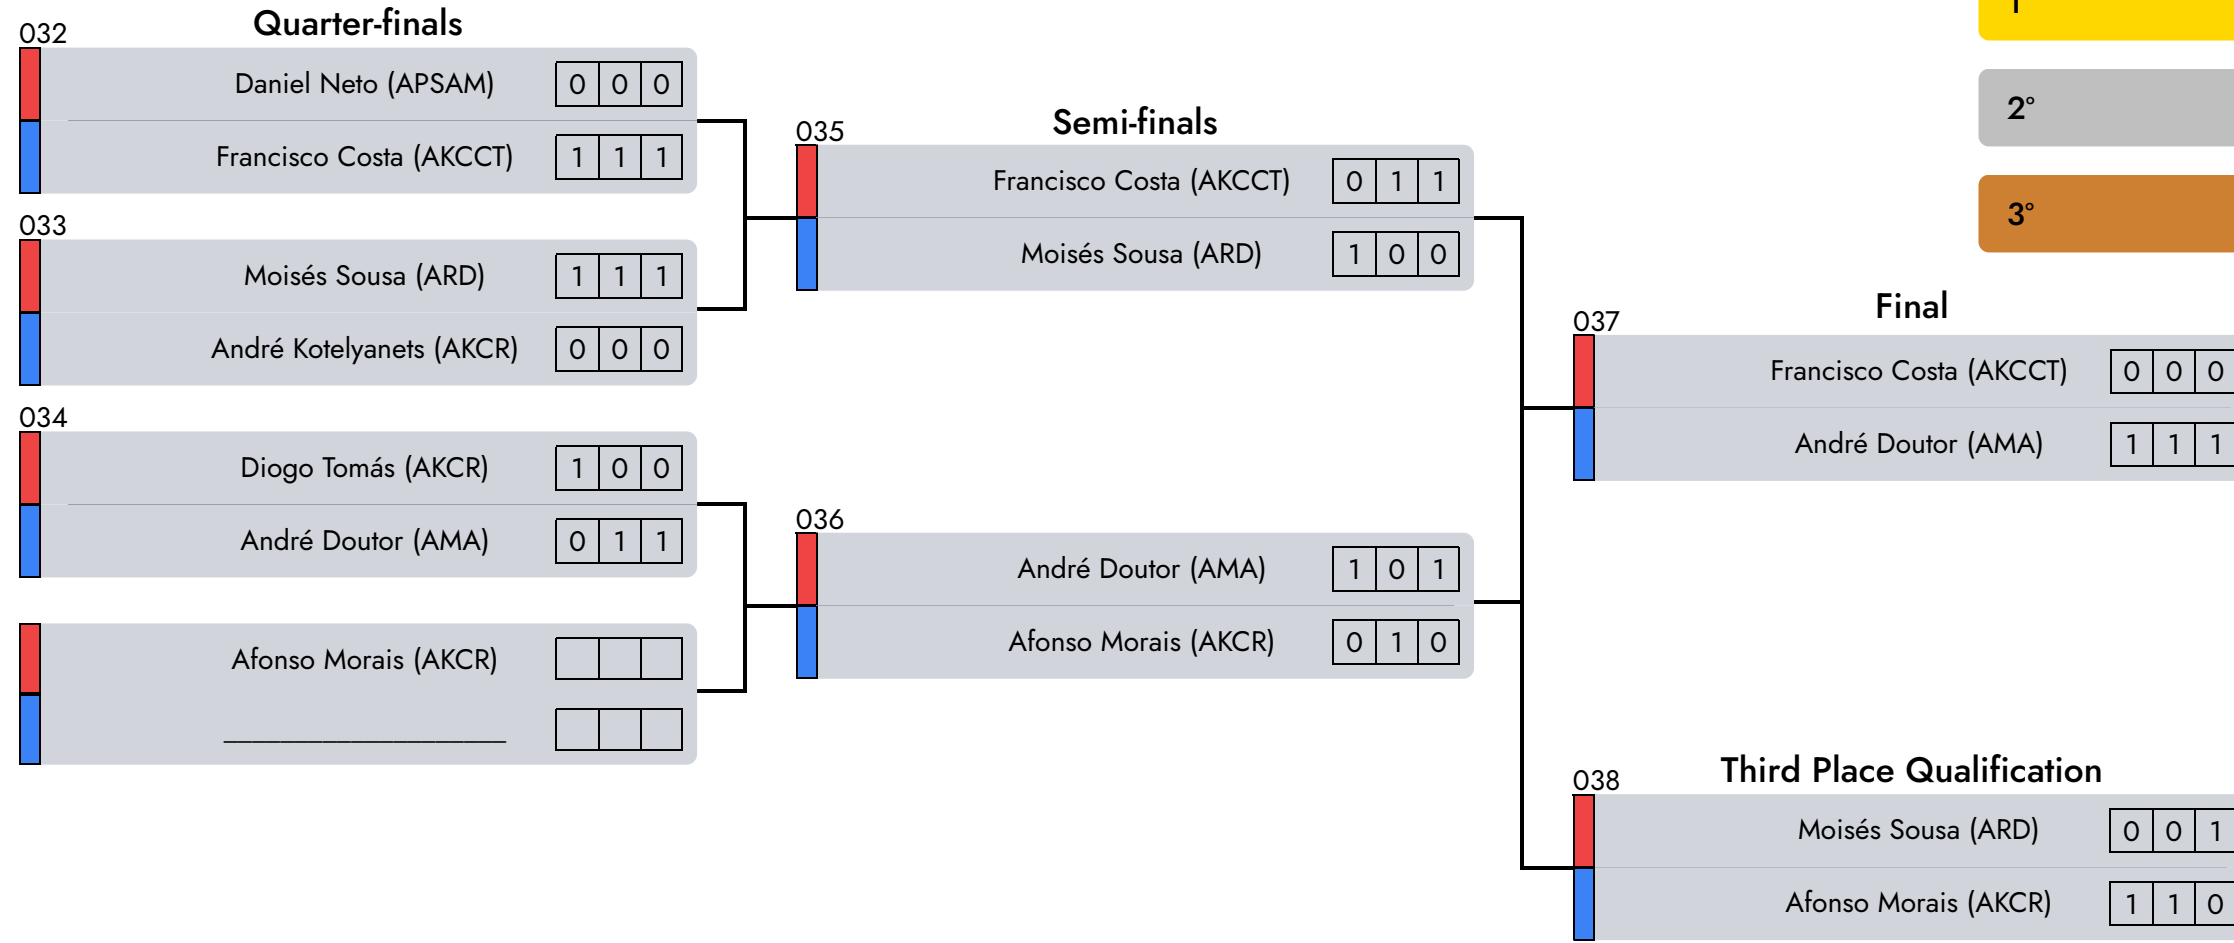

Formas c/ Armas | Masc. | 16/17 Years

D2 - A7 - morning

1° André Doutor (AMA)

2° Francisco Costa (AKCCT)

3° Afonso Morais (AKCR)

Judge 1

Central Referee

Judge 2