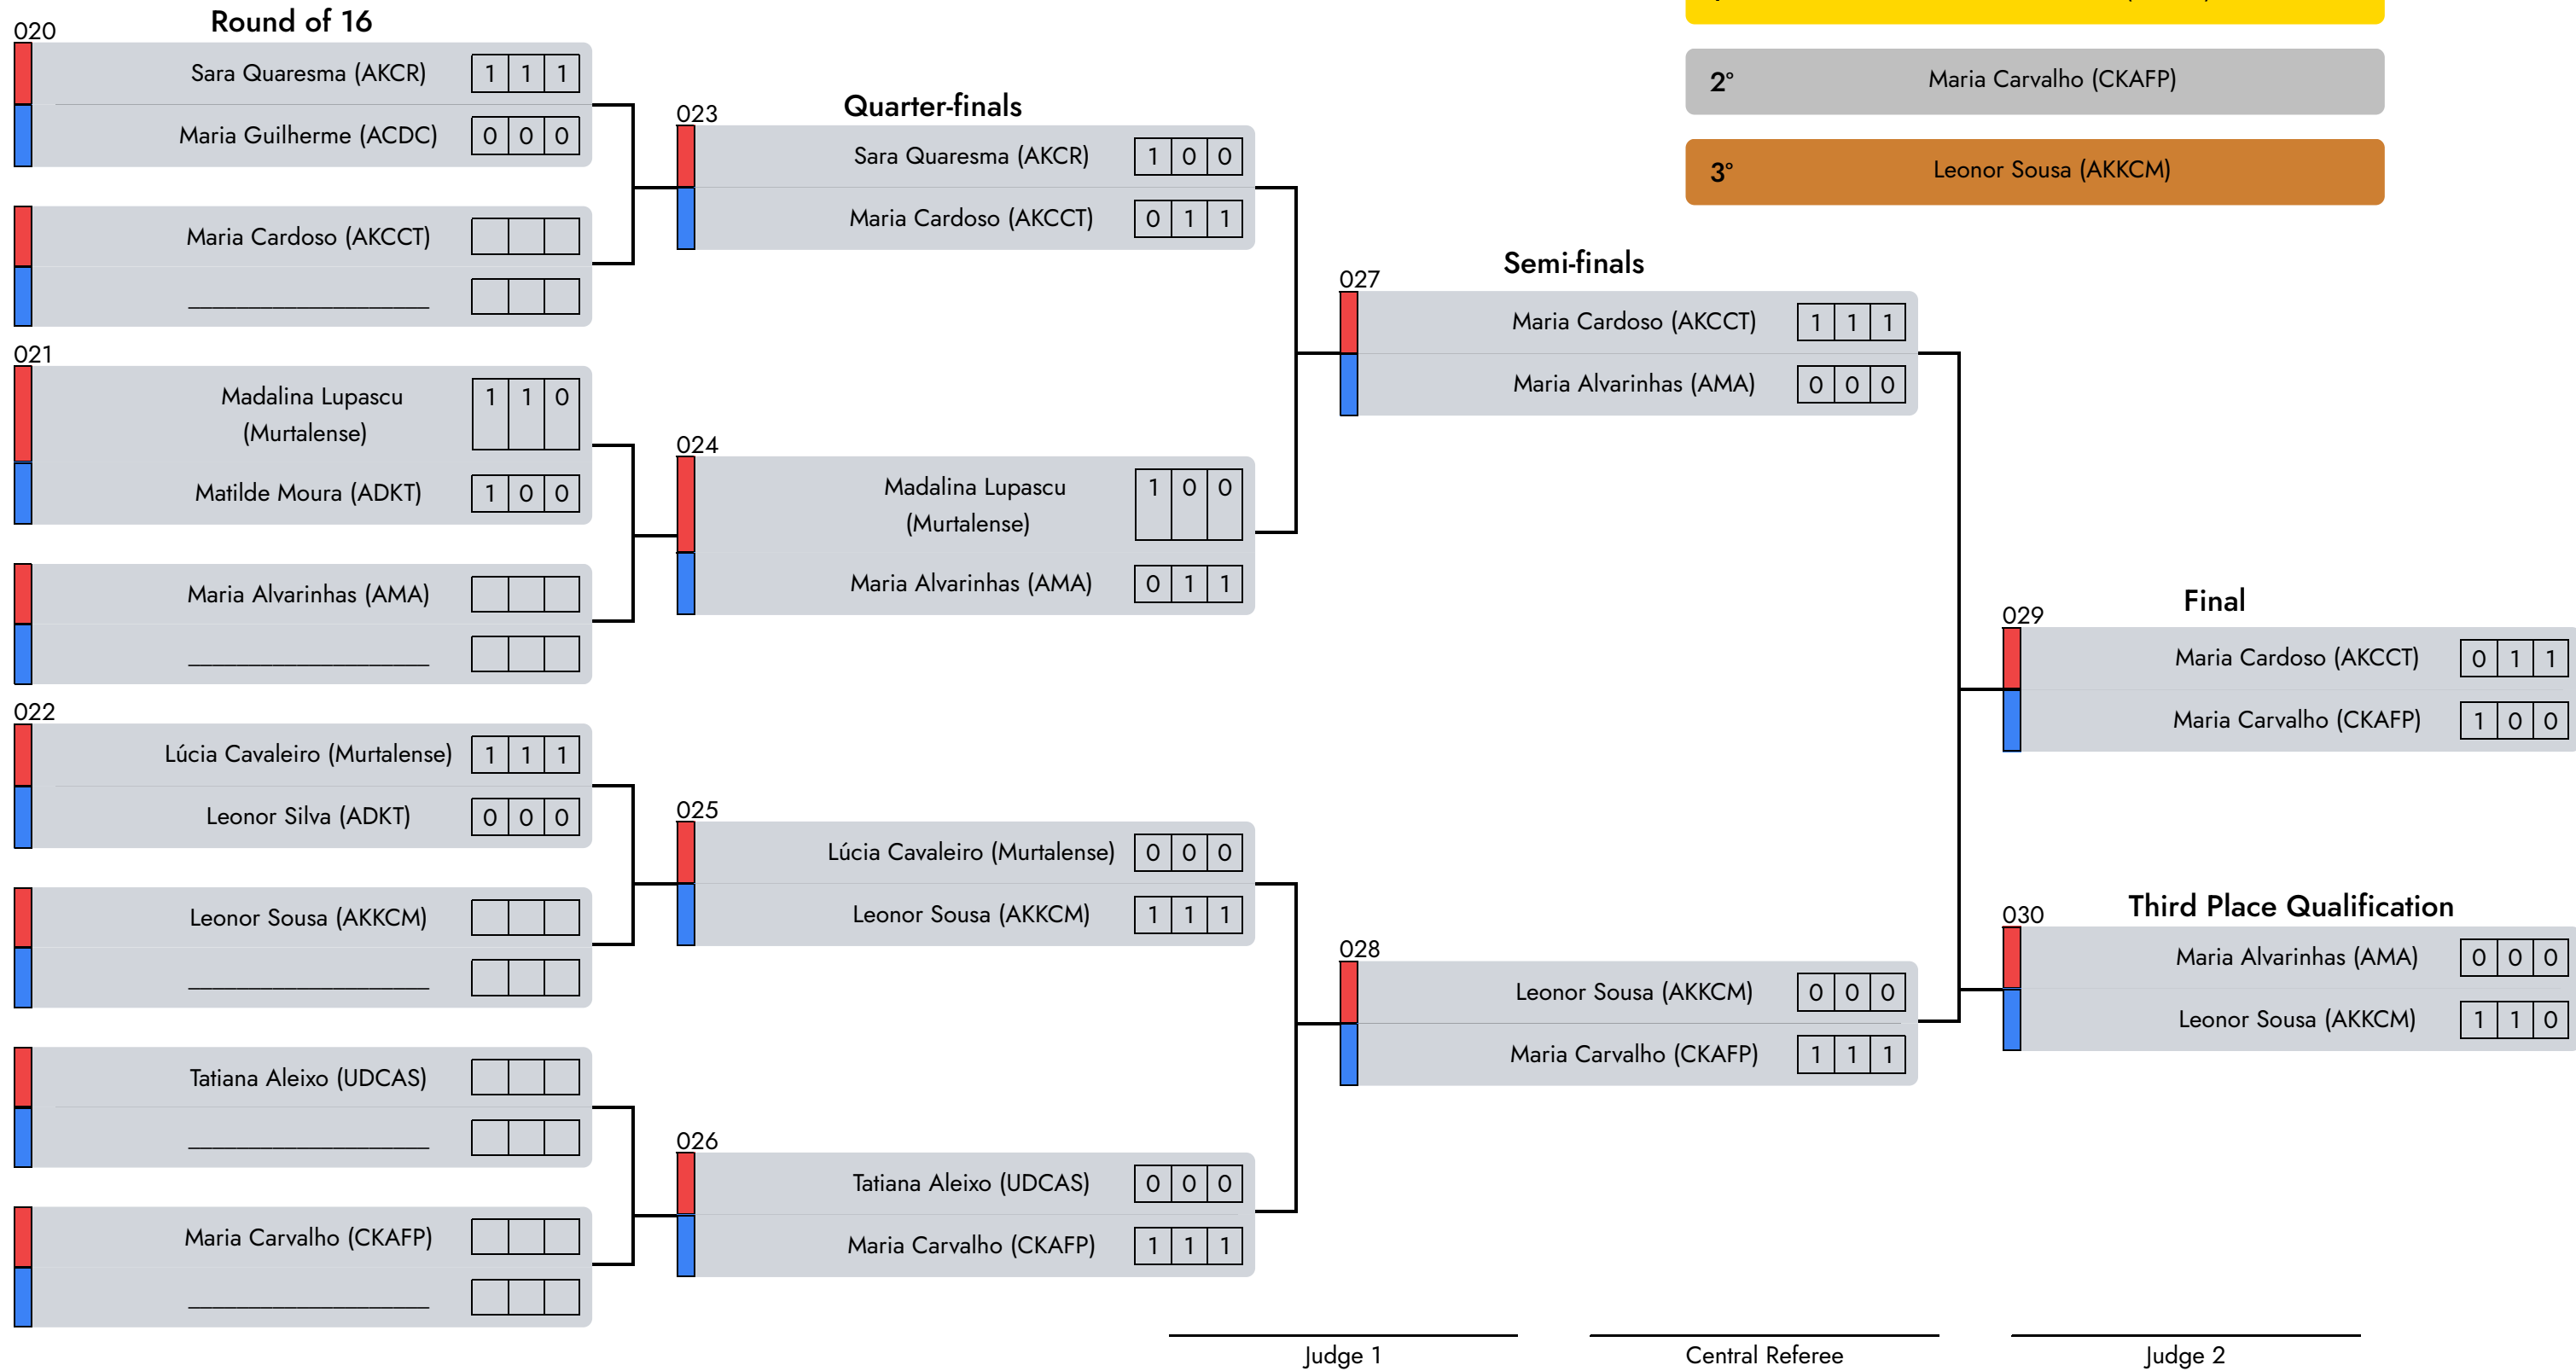

Formas Mão Vazia | Fem. | 16/17 Years

D2 - A7 - morning