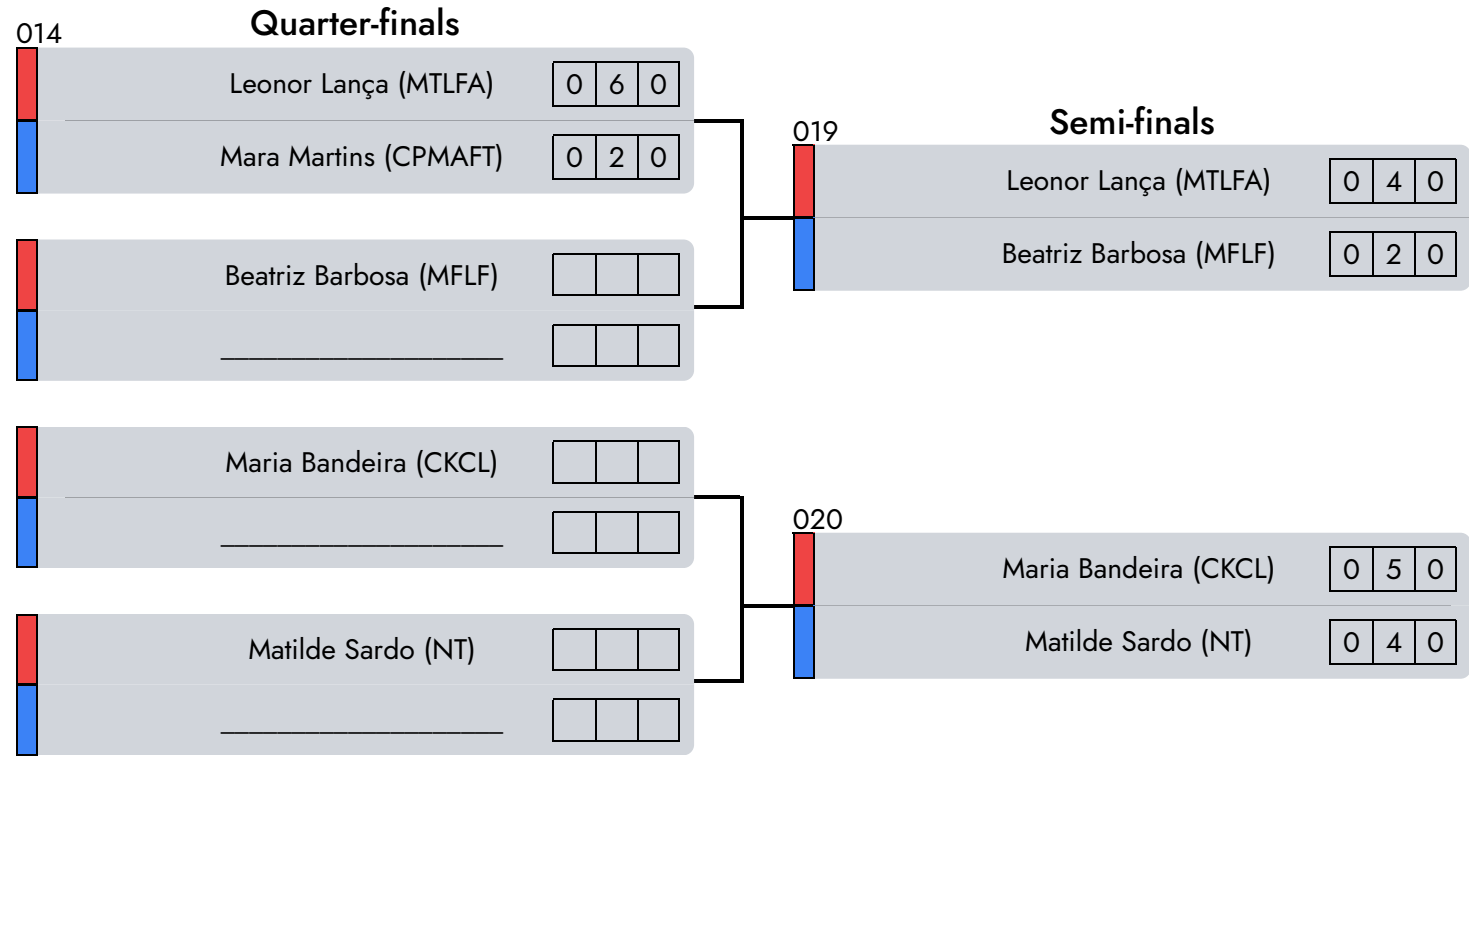

Semi Kempo | Fem. | 11/13 Years | -38 Kg

D1 - A7 - afternoon

- 1° Maria Bandeira (CKCL)
- 2° Leonor Lança (MTLFA)
- 3° Matilde Sardo (NT)

1 Judge 1   2 Central Referee   3 Judge 2

Light Kempo | Masc. | 14/15 Years | +73 Kg

Final

036	Rodrigo Santos (WFT)	31	27	14
	Gabriel Lima (Mike T.)	43	36	27
038	Gabriel Lima (Mike T.)	16	17	7
	Tomás Silva (AKKV)	15	19	14
040	Tomás Silva (AKKV)	24	20	12
	Rodrigo Santos (WFT)	35	43	18

D1 - A1 - afternoon

1° Rodrigo Alexandre Gervásio Santos (WFT)

2° Gabriel Lima (Mike T.)

3° Tomás Silva (AKKV)

Luís Varino
Judge 1

André Faustino
Central Referee

Inês Ribeiro
Judge 2