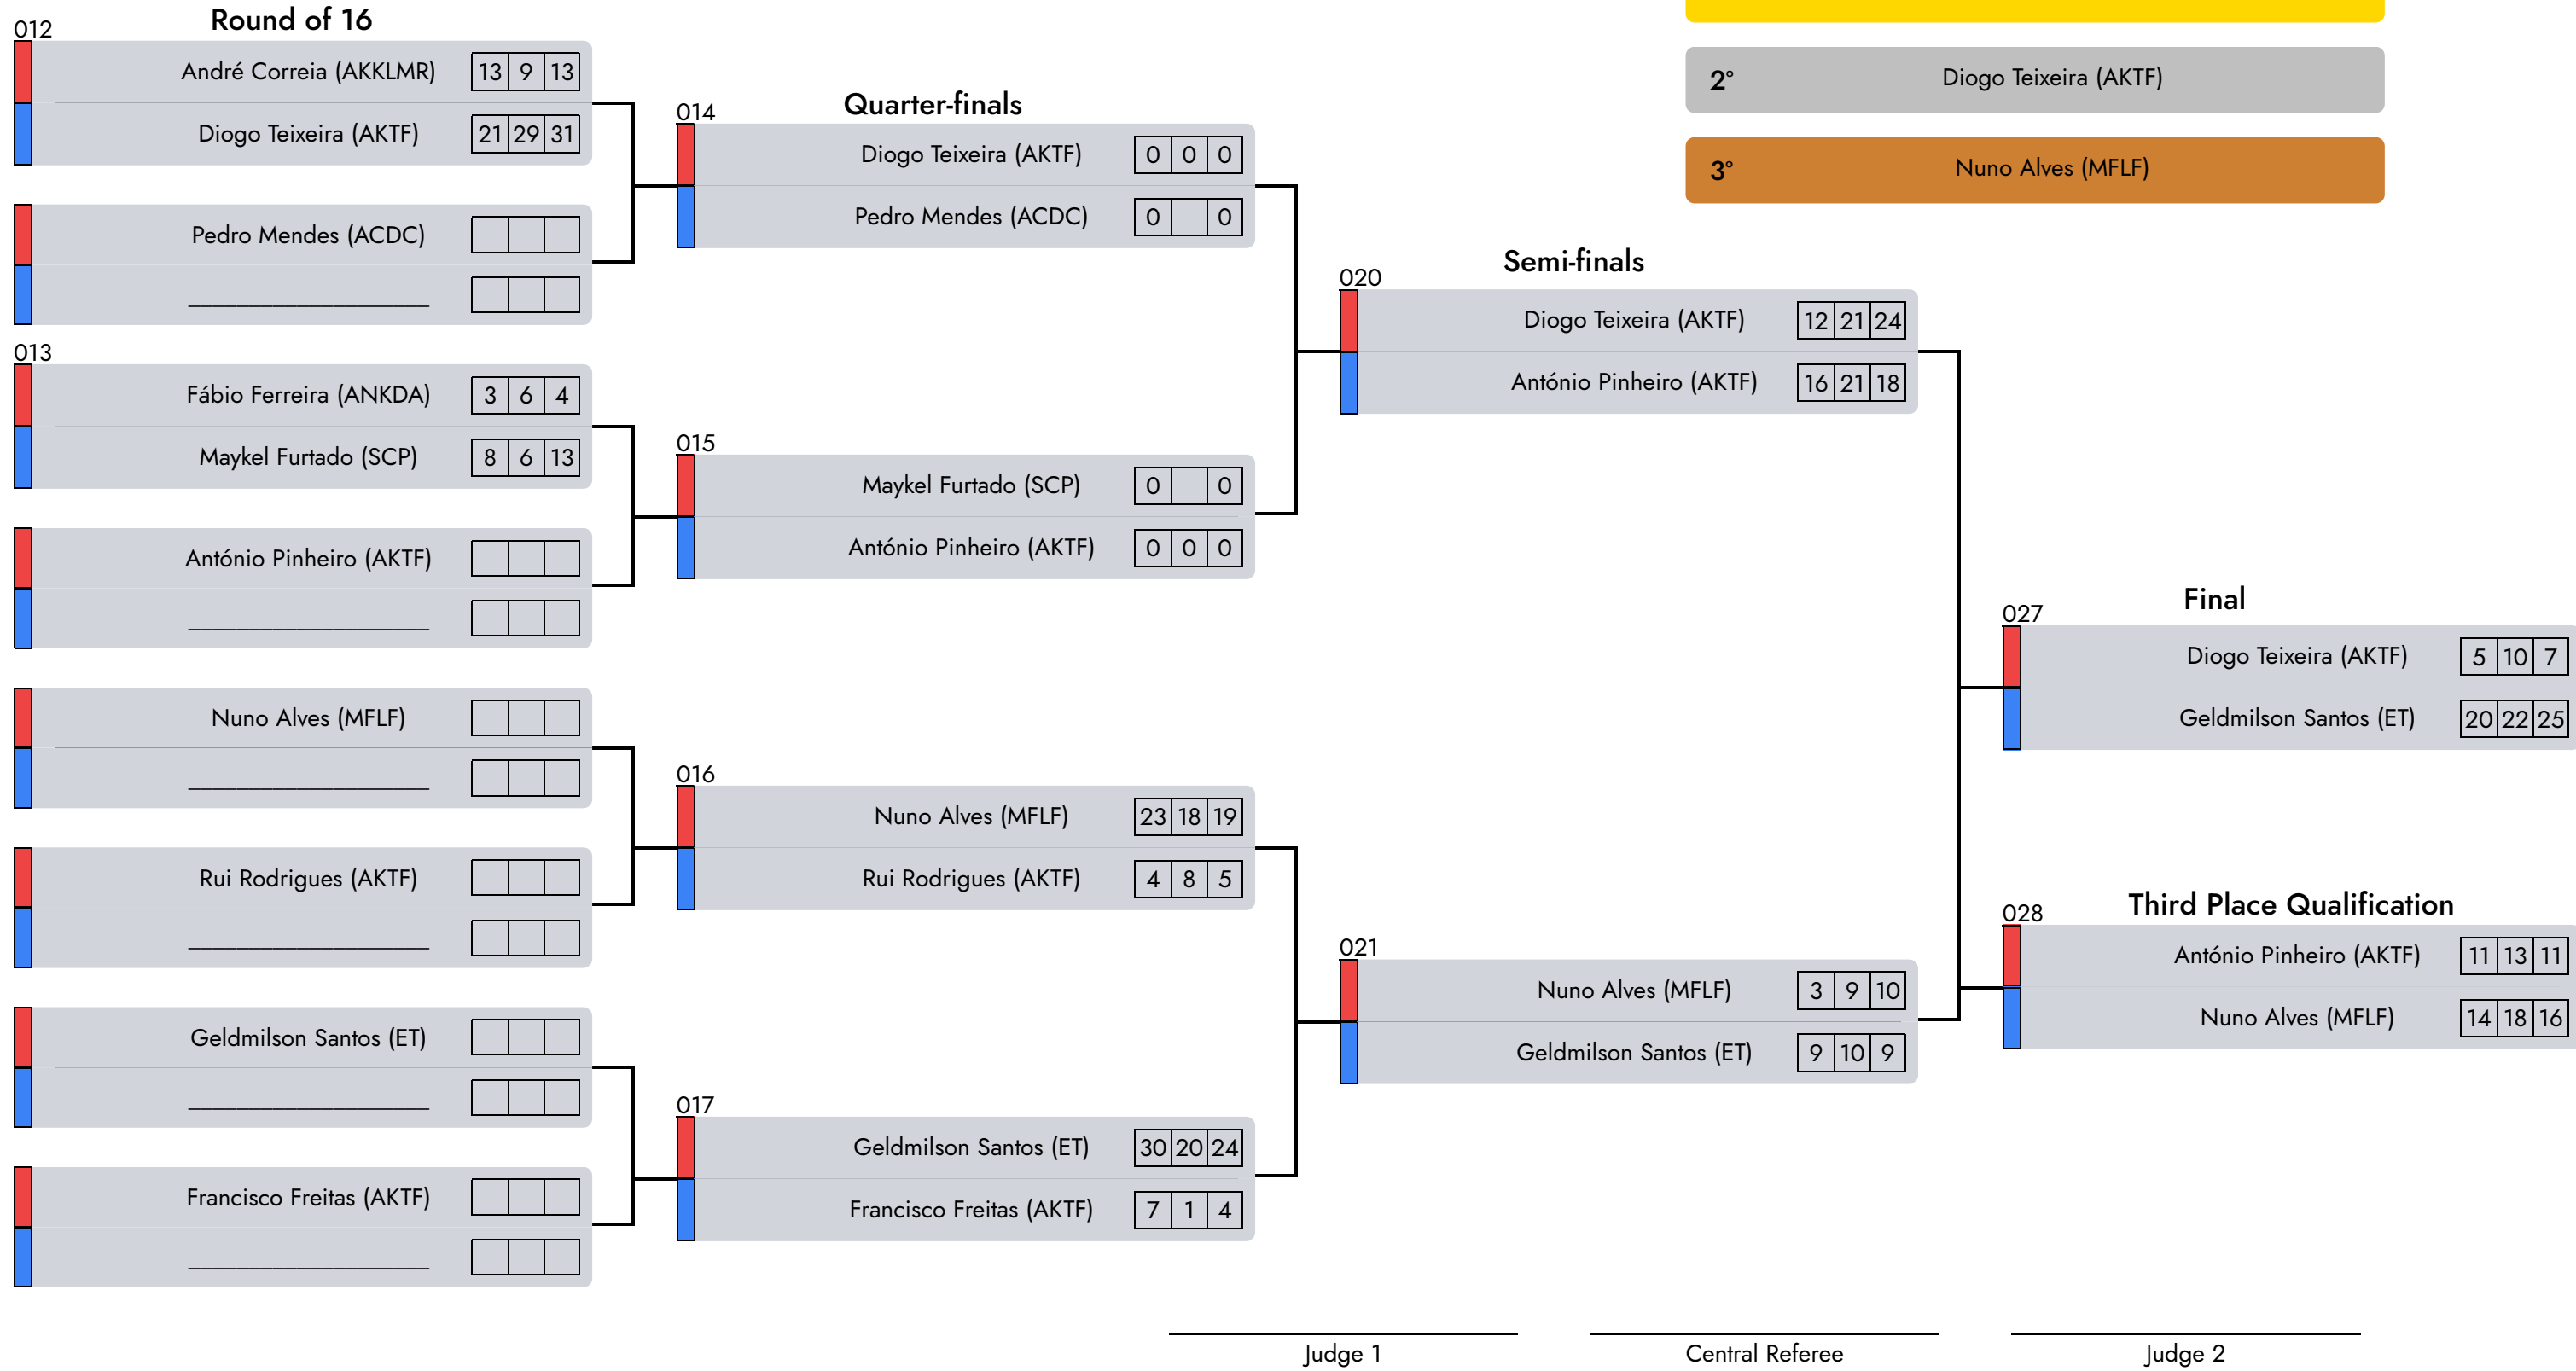

Light Kempo | Masc. | 19/40 Years | -73 Kg

D2 - A3 - morning

Semi Kempo | Masc. | 11/13 Years | -33 Kg

D1 - A3 - afternoon

- 1° André Rodrigues (MTLFA)
- 2° Francisco Albuquerque (SCP)
- 3° José Abreu (UDCAS)