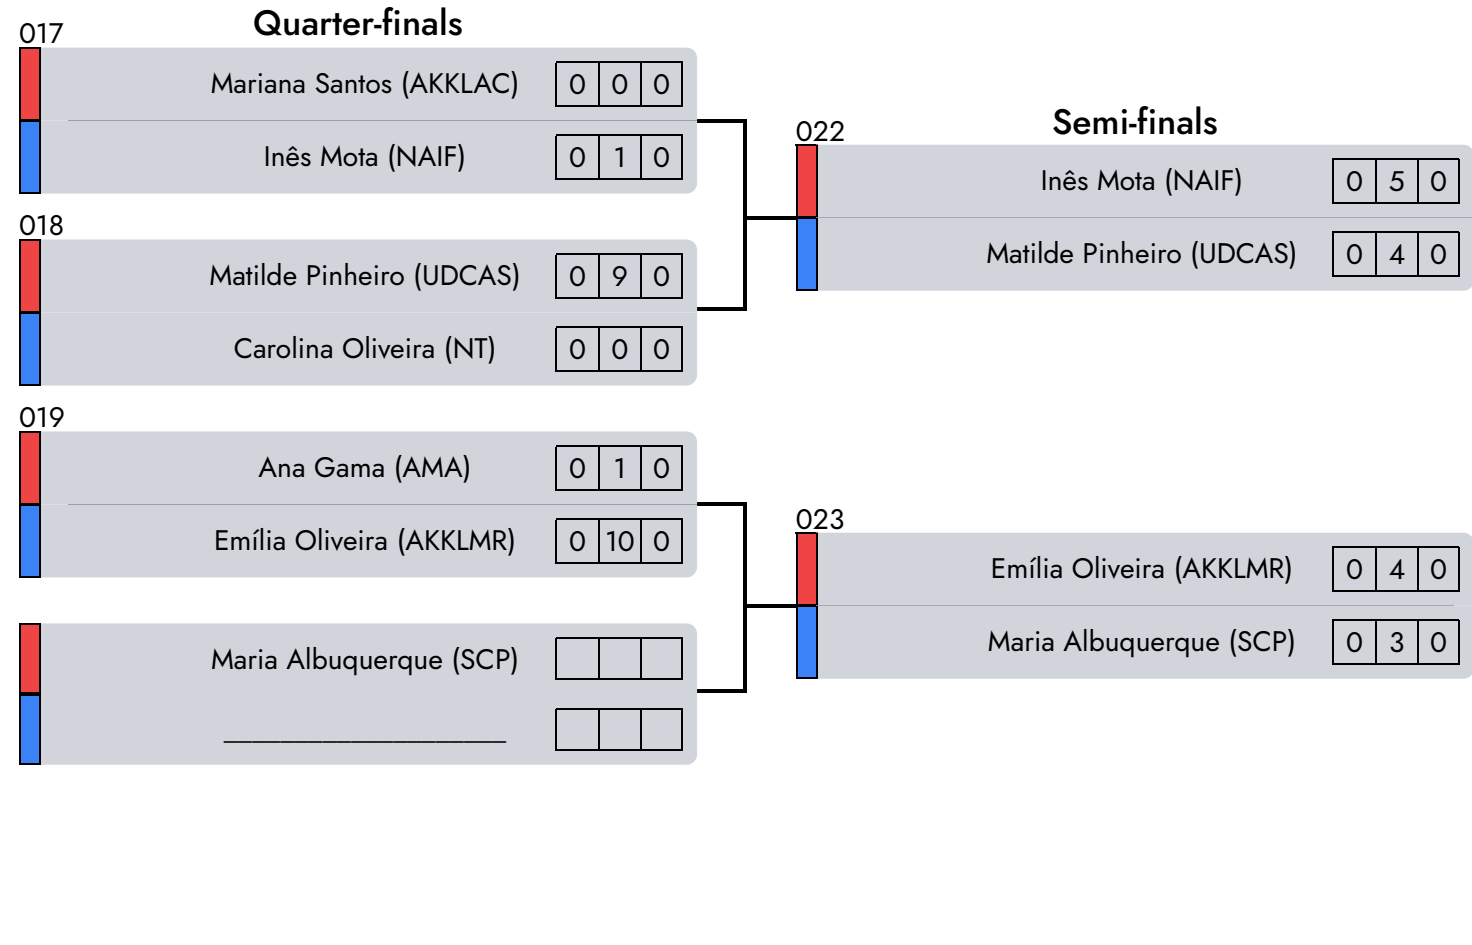

Semi Kempo | Fem. | 11/13 Years | -43 Kg

D1 - A4 - afternoon

- 1° Emília Oliveira (AKKLMR)
- 2° Inês Mota (NAIF)
- 3° Matilde Pinheiro (UDCAS)

Judge 1

Central Referee

Judge 2