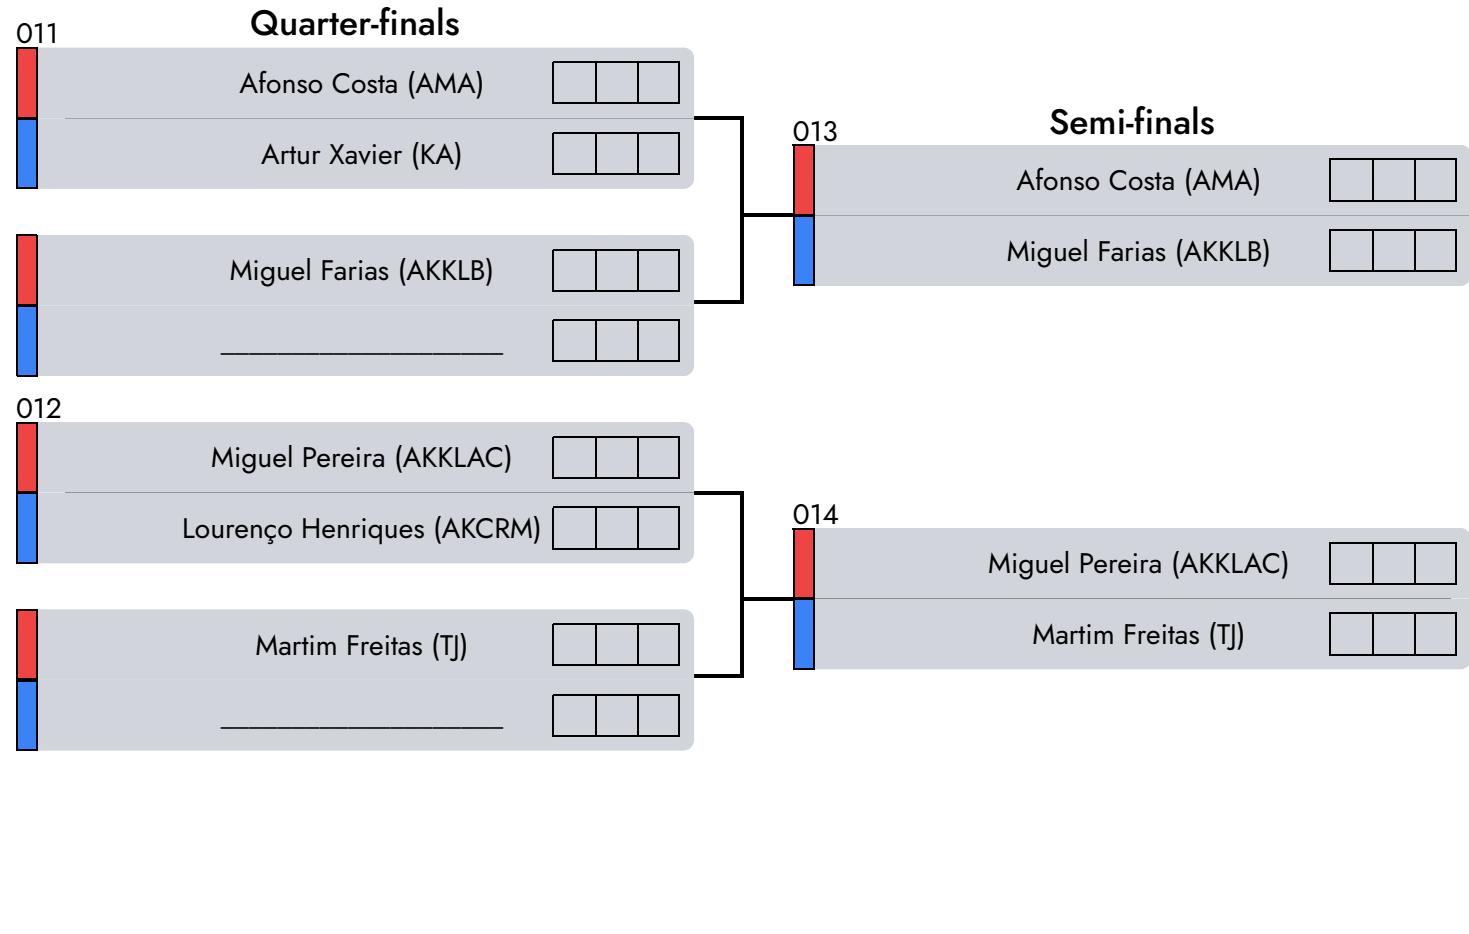

Formas c/ Armas | Masc. | 8/10 Years

D1 - A2 - morning

- **1°** Miguel Farias (AKKLB)
- **2°** Martim Freitas (TJ)
- **3°** Afonso Costa (AMA)

_____
Judge 1   Central Referee   Judge 2