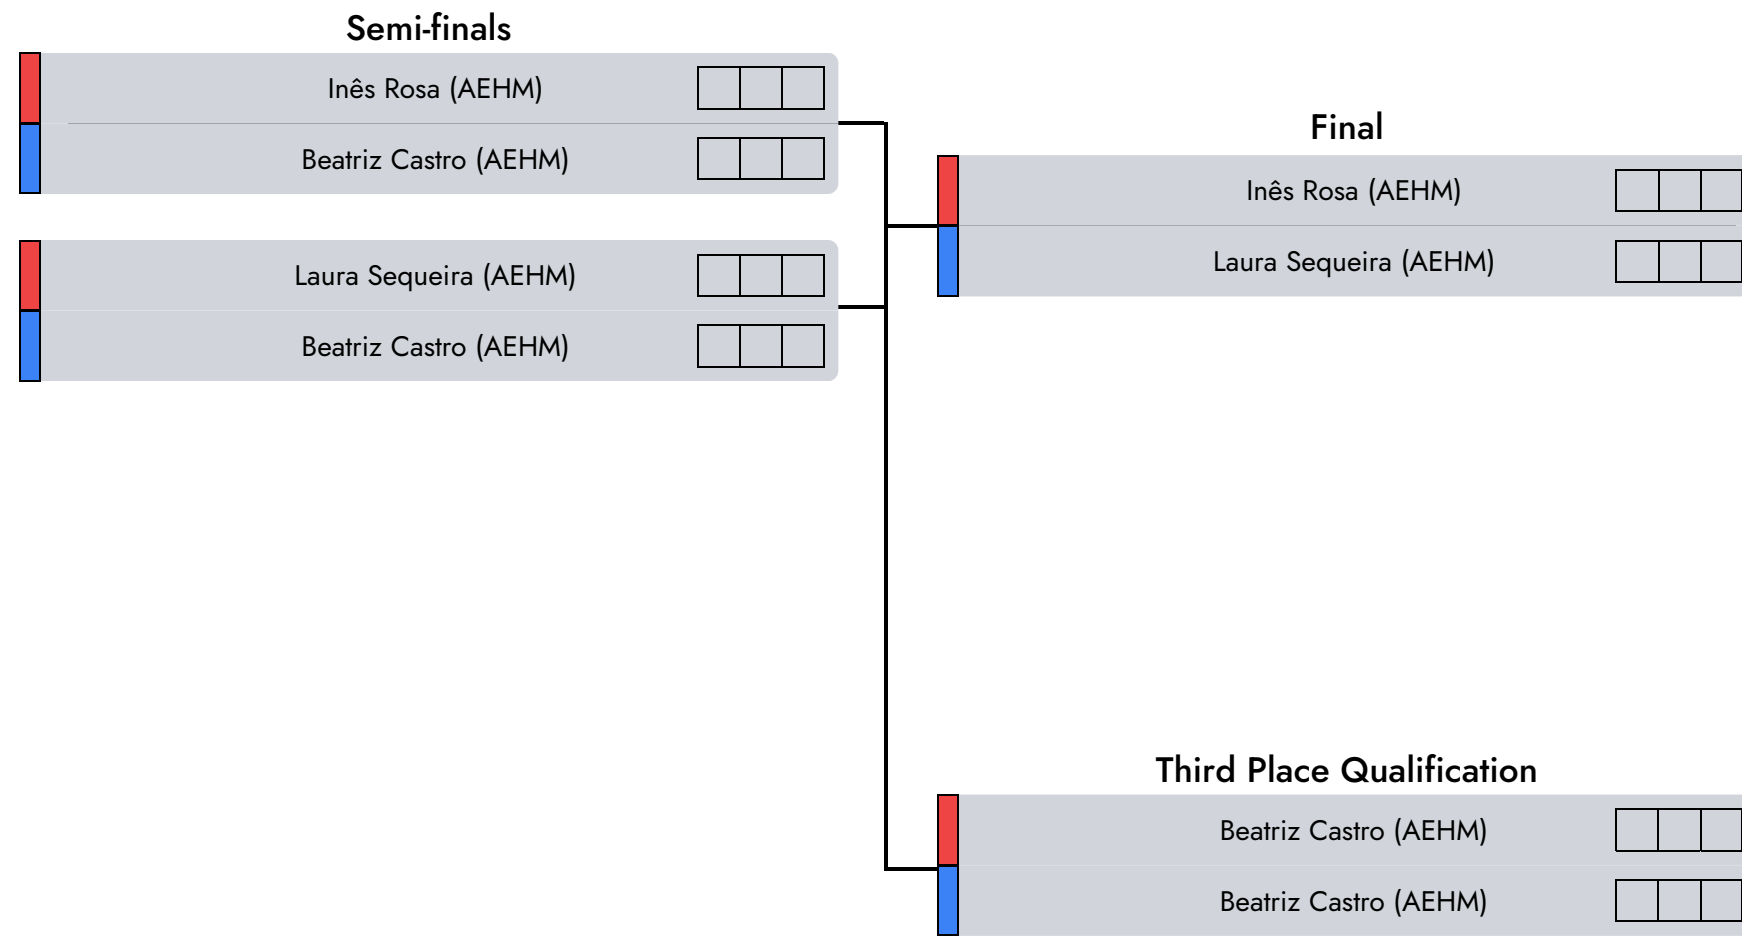

- 1° Inês Rosa (AEHM)
- 2° Laura Sequeira (AEHM)
- 3° Beatriz Castro (AEHM)

Judge 1

Central Referee

Judge 2

Light Kempo | Masc. | 16/18 Years | -73 Kg

D2 - A4 - afternoon

- 1° Nuno Pinto (AKTF)
- 2° André Kotelyanets (AKCR)
- 3° Paulo Martins (AKTF)