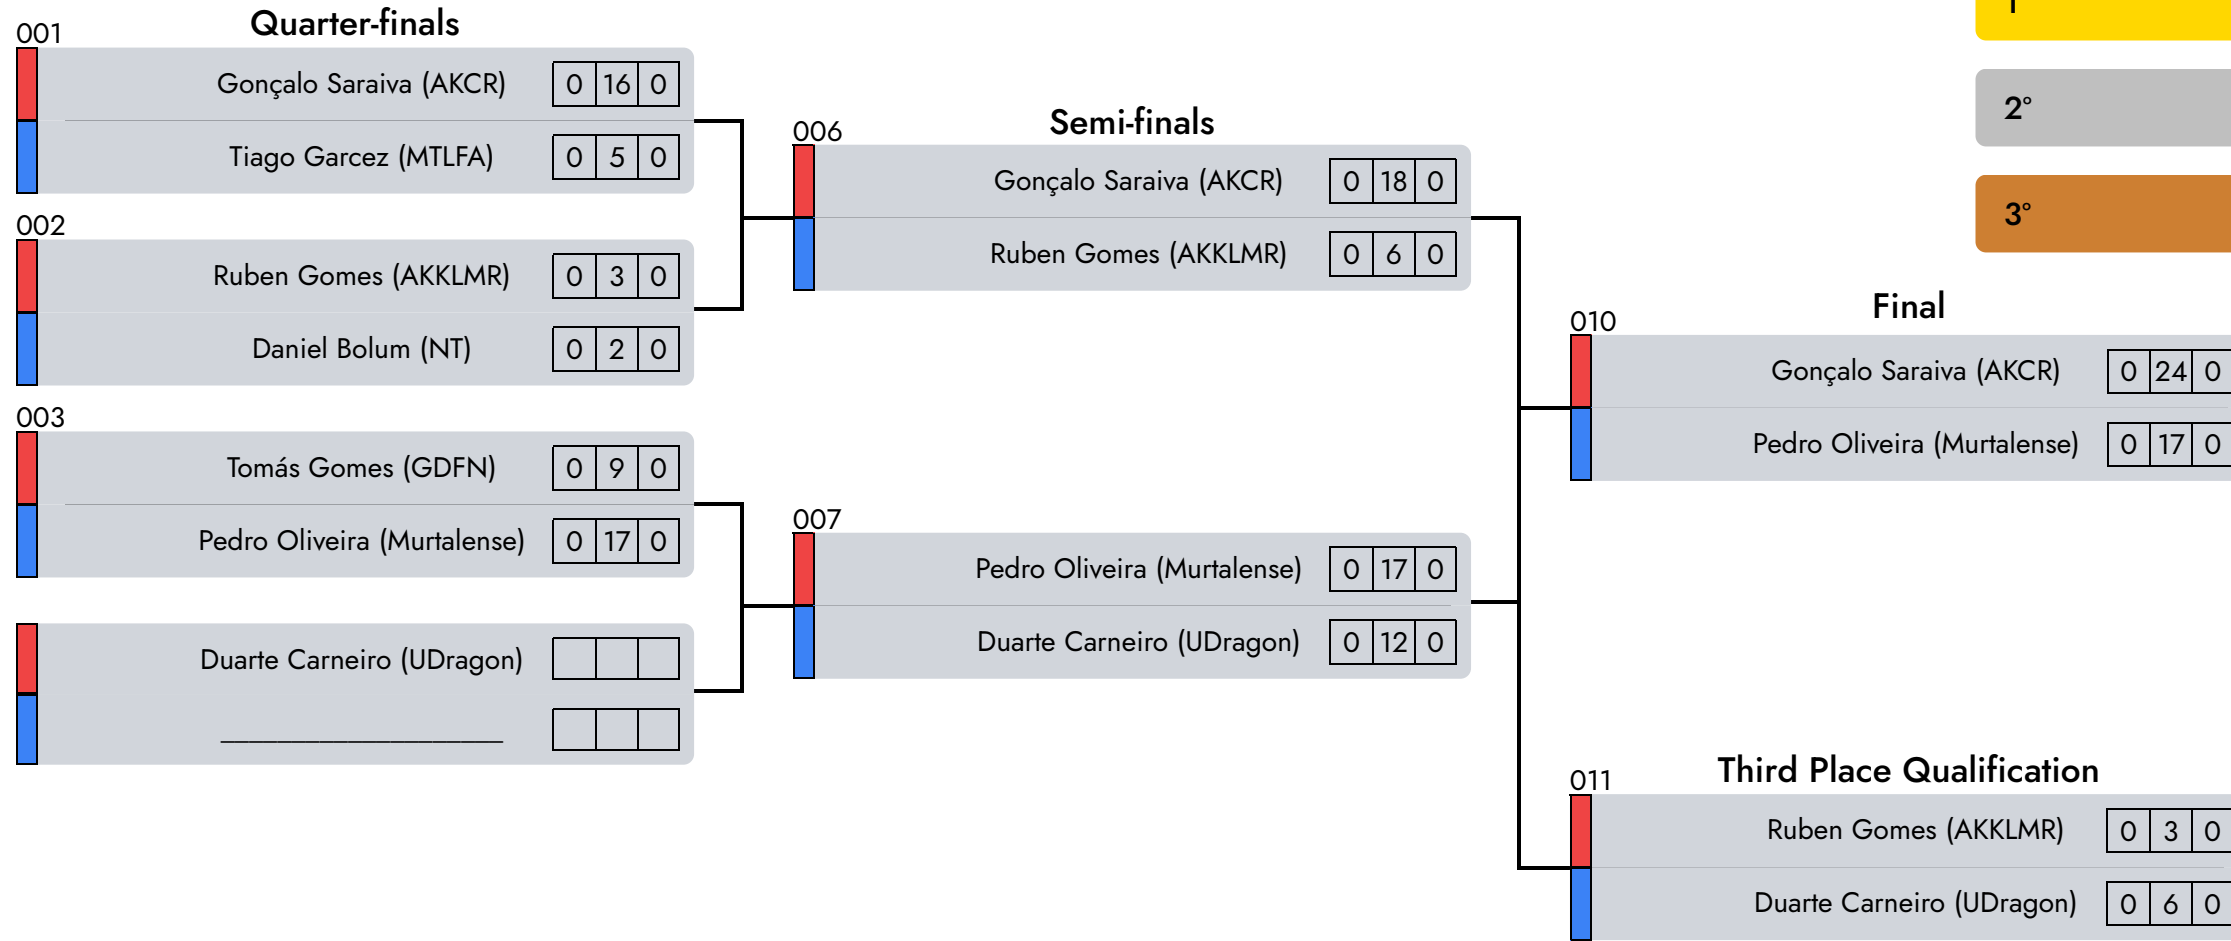

- 1° Gonçalo Saraiva (AKCR)
- 2° Pedro Oliveira (Murtalense)
- 3° Duarte Carneiro (UDragon)

Judge 1 Central Referee Judge 2

Rumble Kids | Fem. | 11/13 Years | -43 Kg

D1 - A4 - afternoon

004

Quarter-finals

Mariana Loureiro (DMHM)	0	5	0
Emília Oliveira (AKKLMR)	0	17	0
Matilde Pinheiro (UDCAS)			