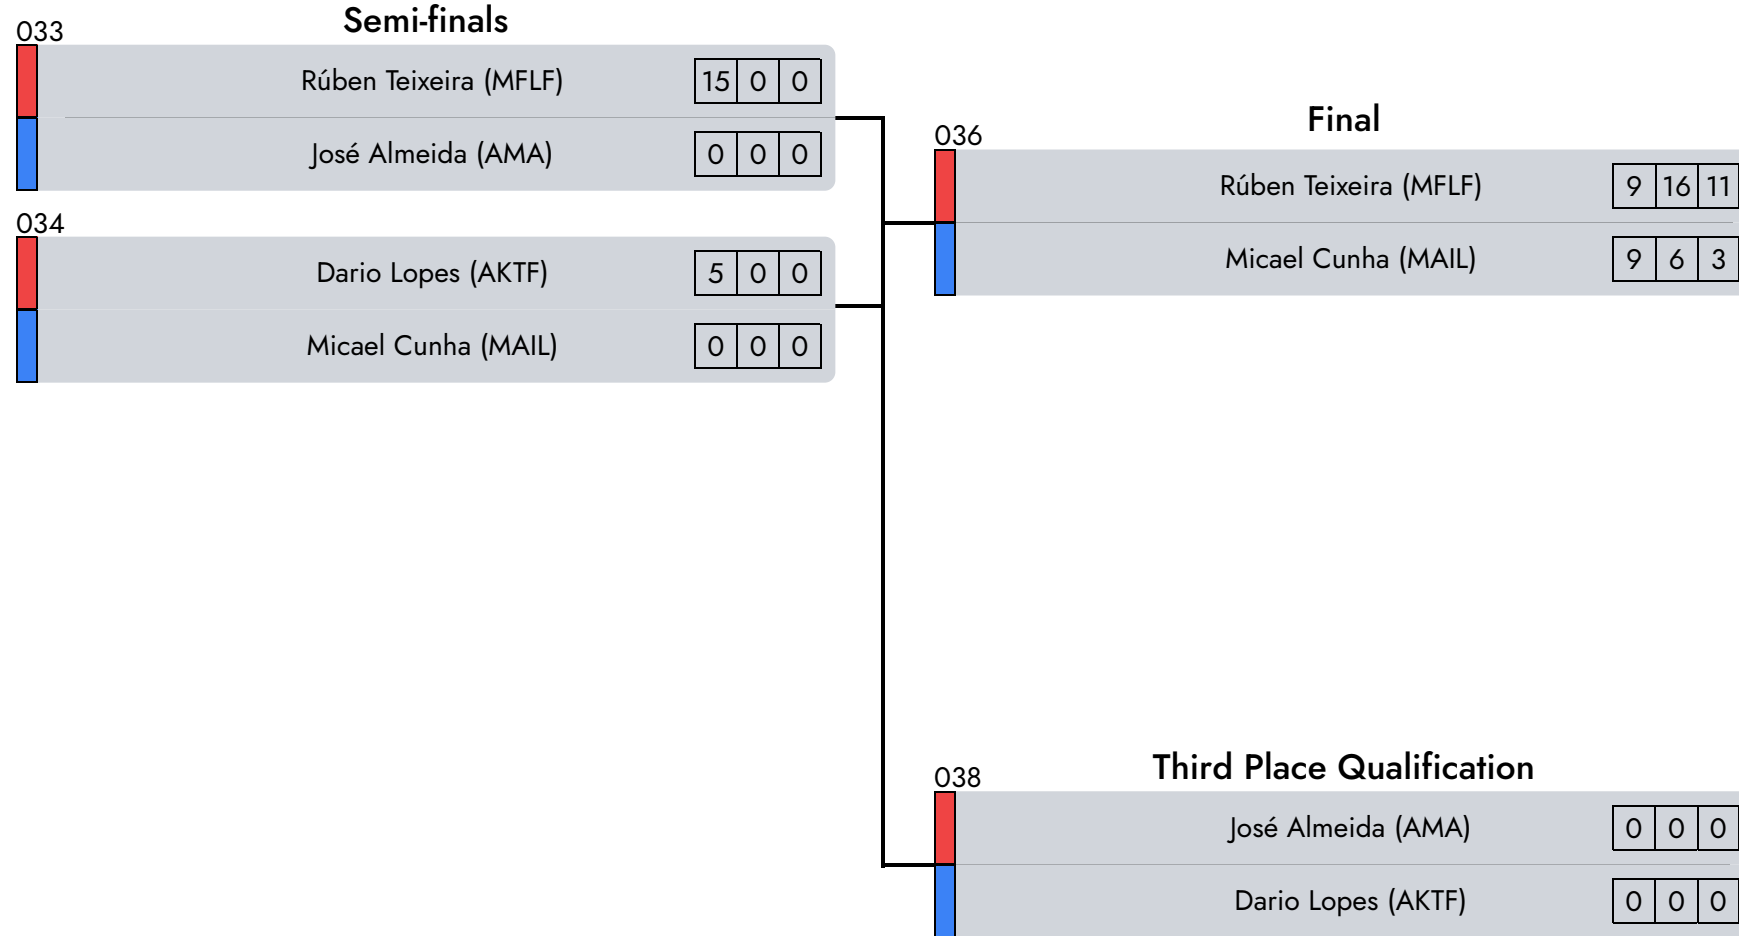

Light Kempo | Masc. | 14/15 Years | -48 Kg

D1 - A2 - afternoon

- 1° Rúben Teixeira (MFLF)
- 2° Micael Cunha (MAIL)
- 3° Dario Lopes (AKTF)

1
Judge 1

2
Central Referee

3
Judge 2