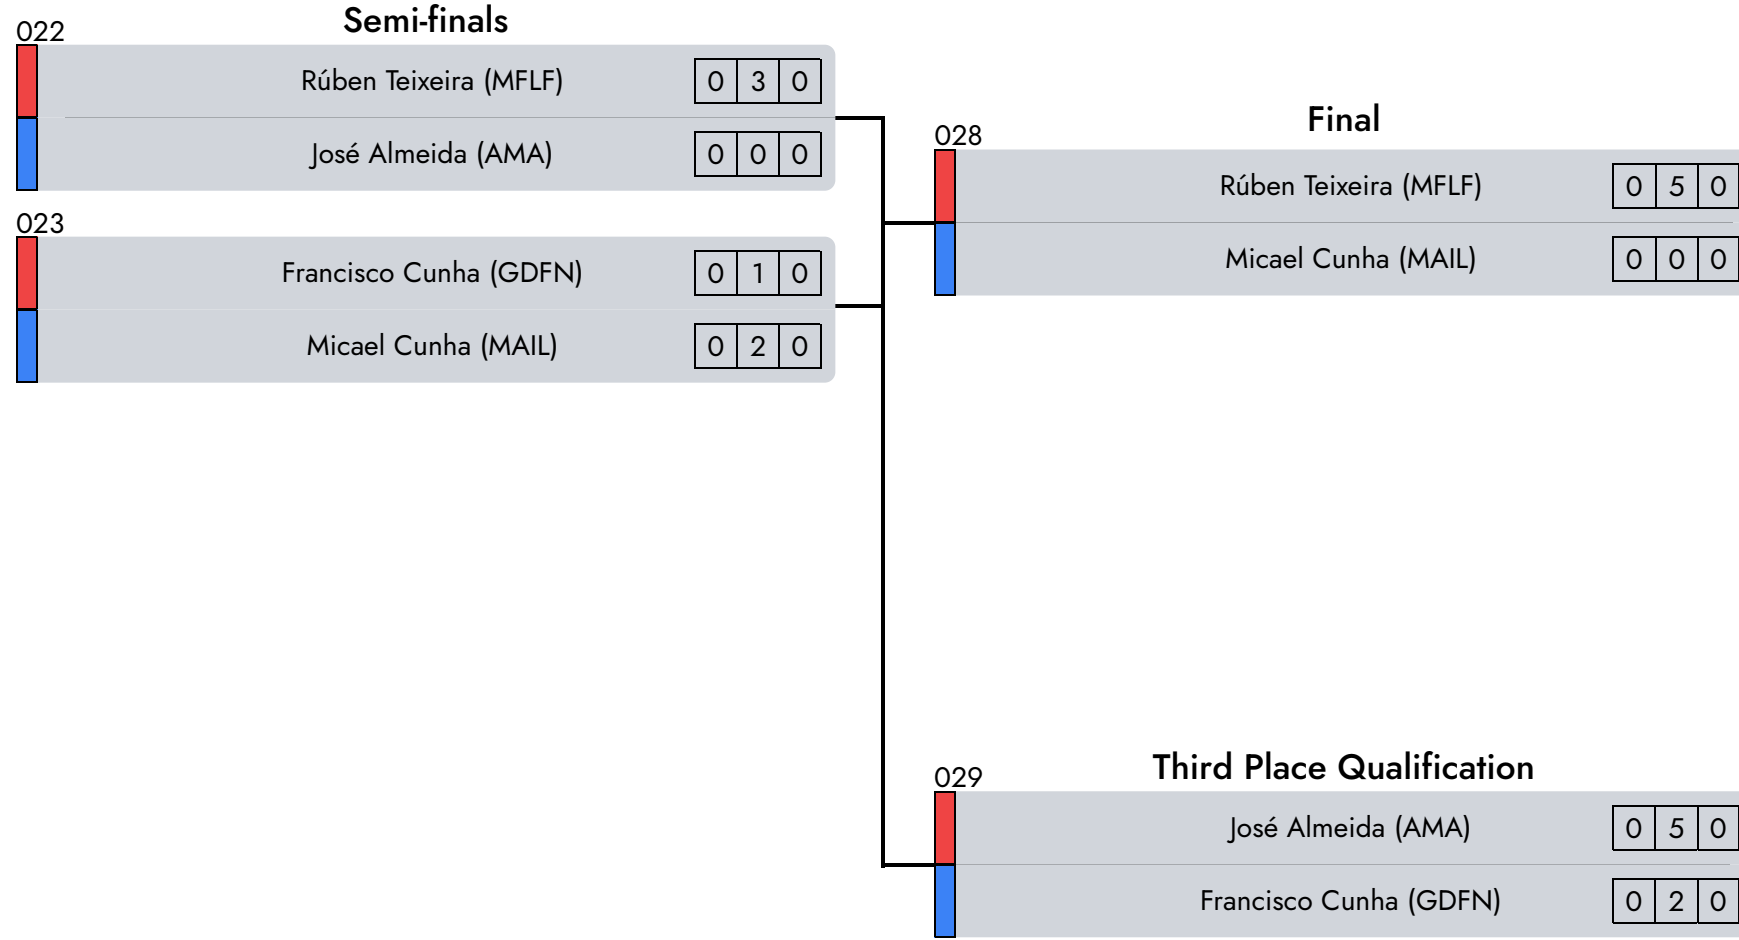

Semi Kempo | Masc. | 11/13 Years | +58 Kg

D1 - A3 - afternoon

- 1° Joao Sousa (APSAM)
- 2° Daniel Barvikov (NT)
- 3° Rodrigo Vicente (GTA)

1 Judge 1 2 Central Referee 3 Judge 2

Semi Kempo | Masc. | 14/15 Years | -48 Kg