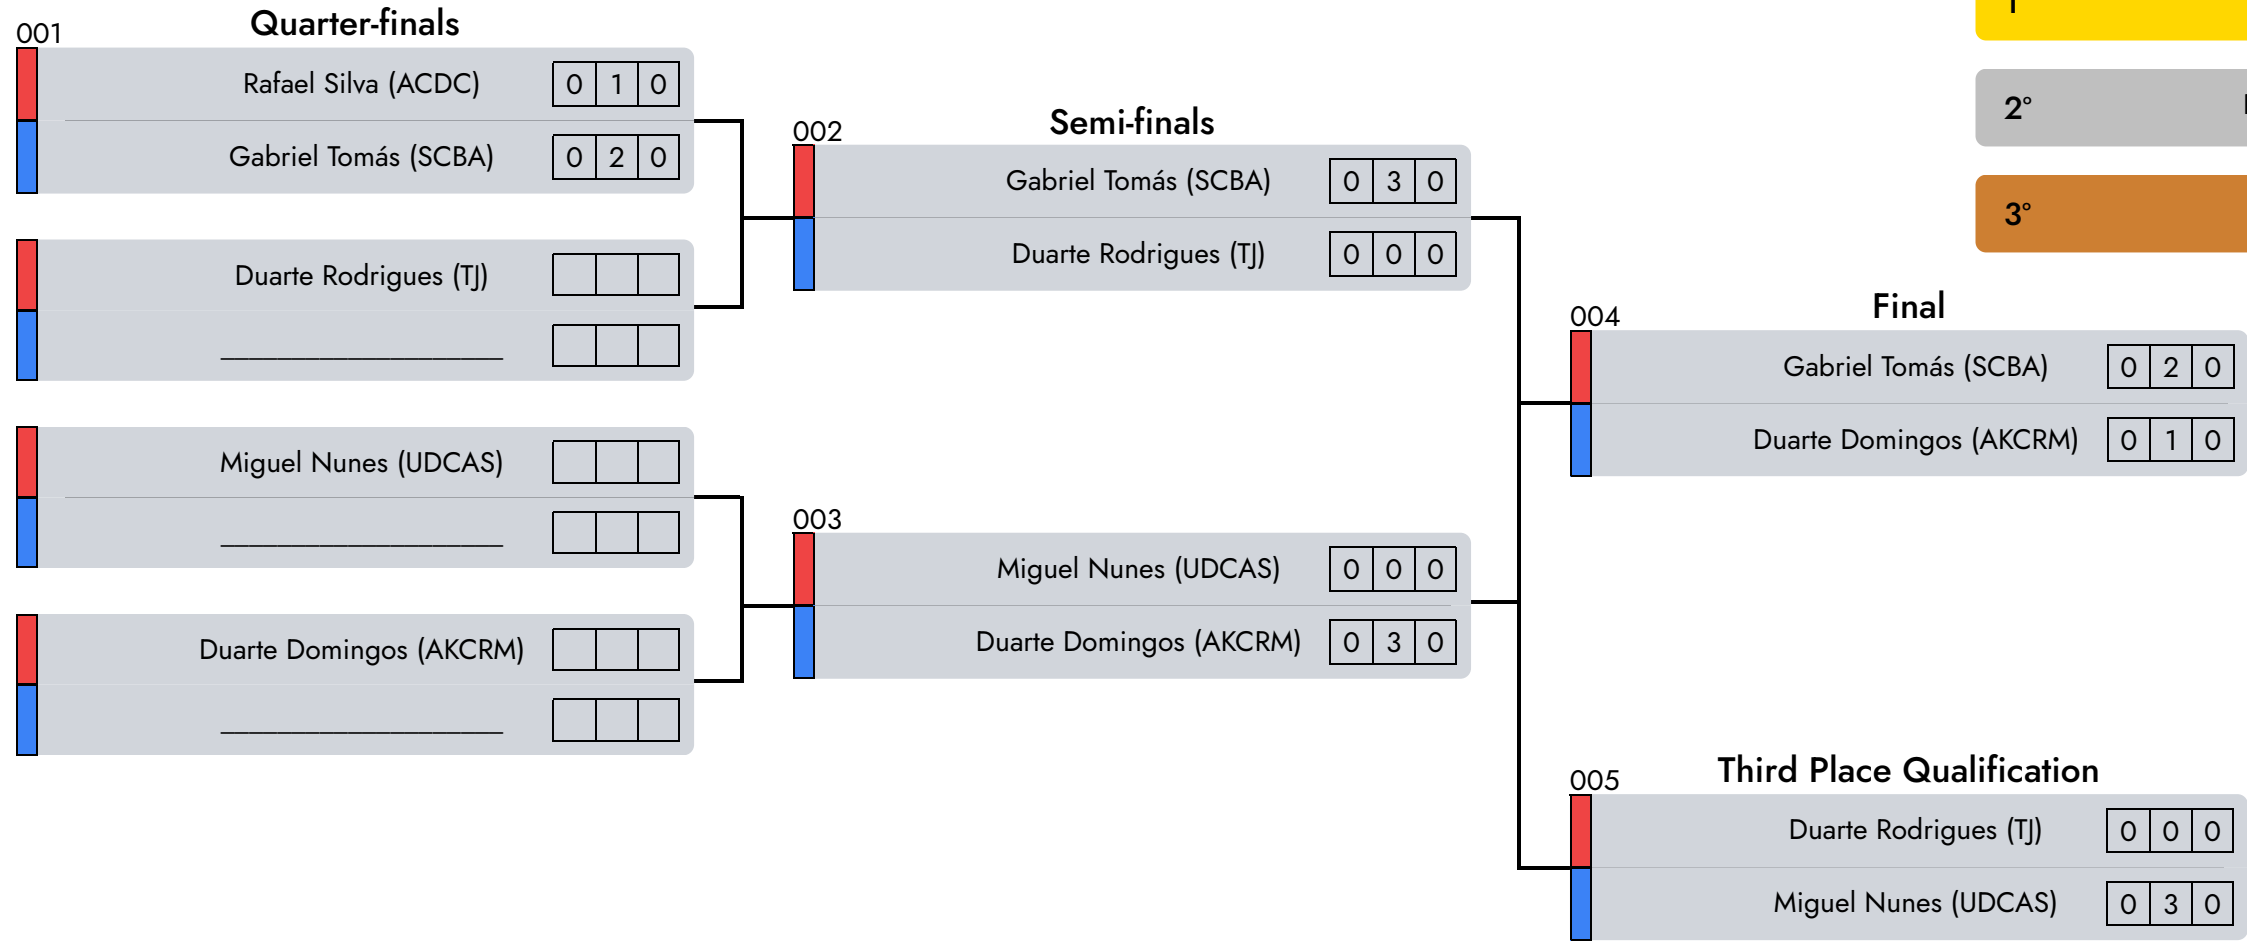

Joana Mortágua (AKCCT)

2°

Ana Teresa Sobreira (AKKLMR)

Judge 1

Central Referee

Judge 2

Formas Mão Vazia | Masc. | 6/7 Years

D1 - A1 - morning