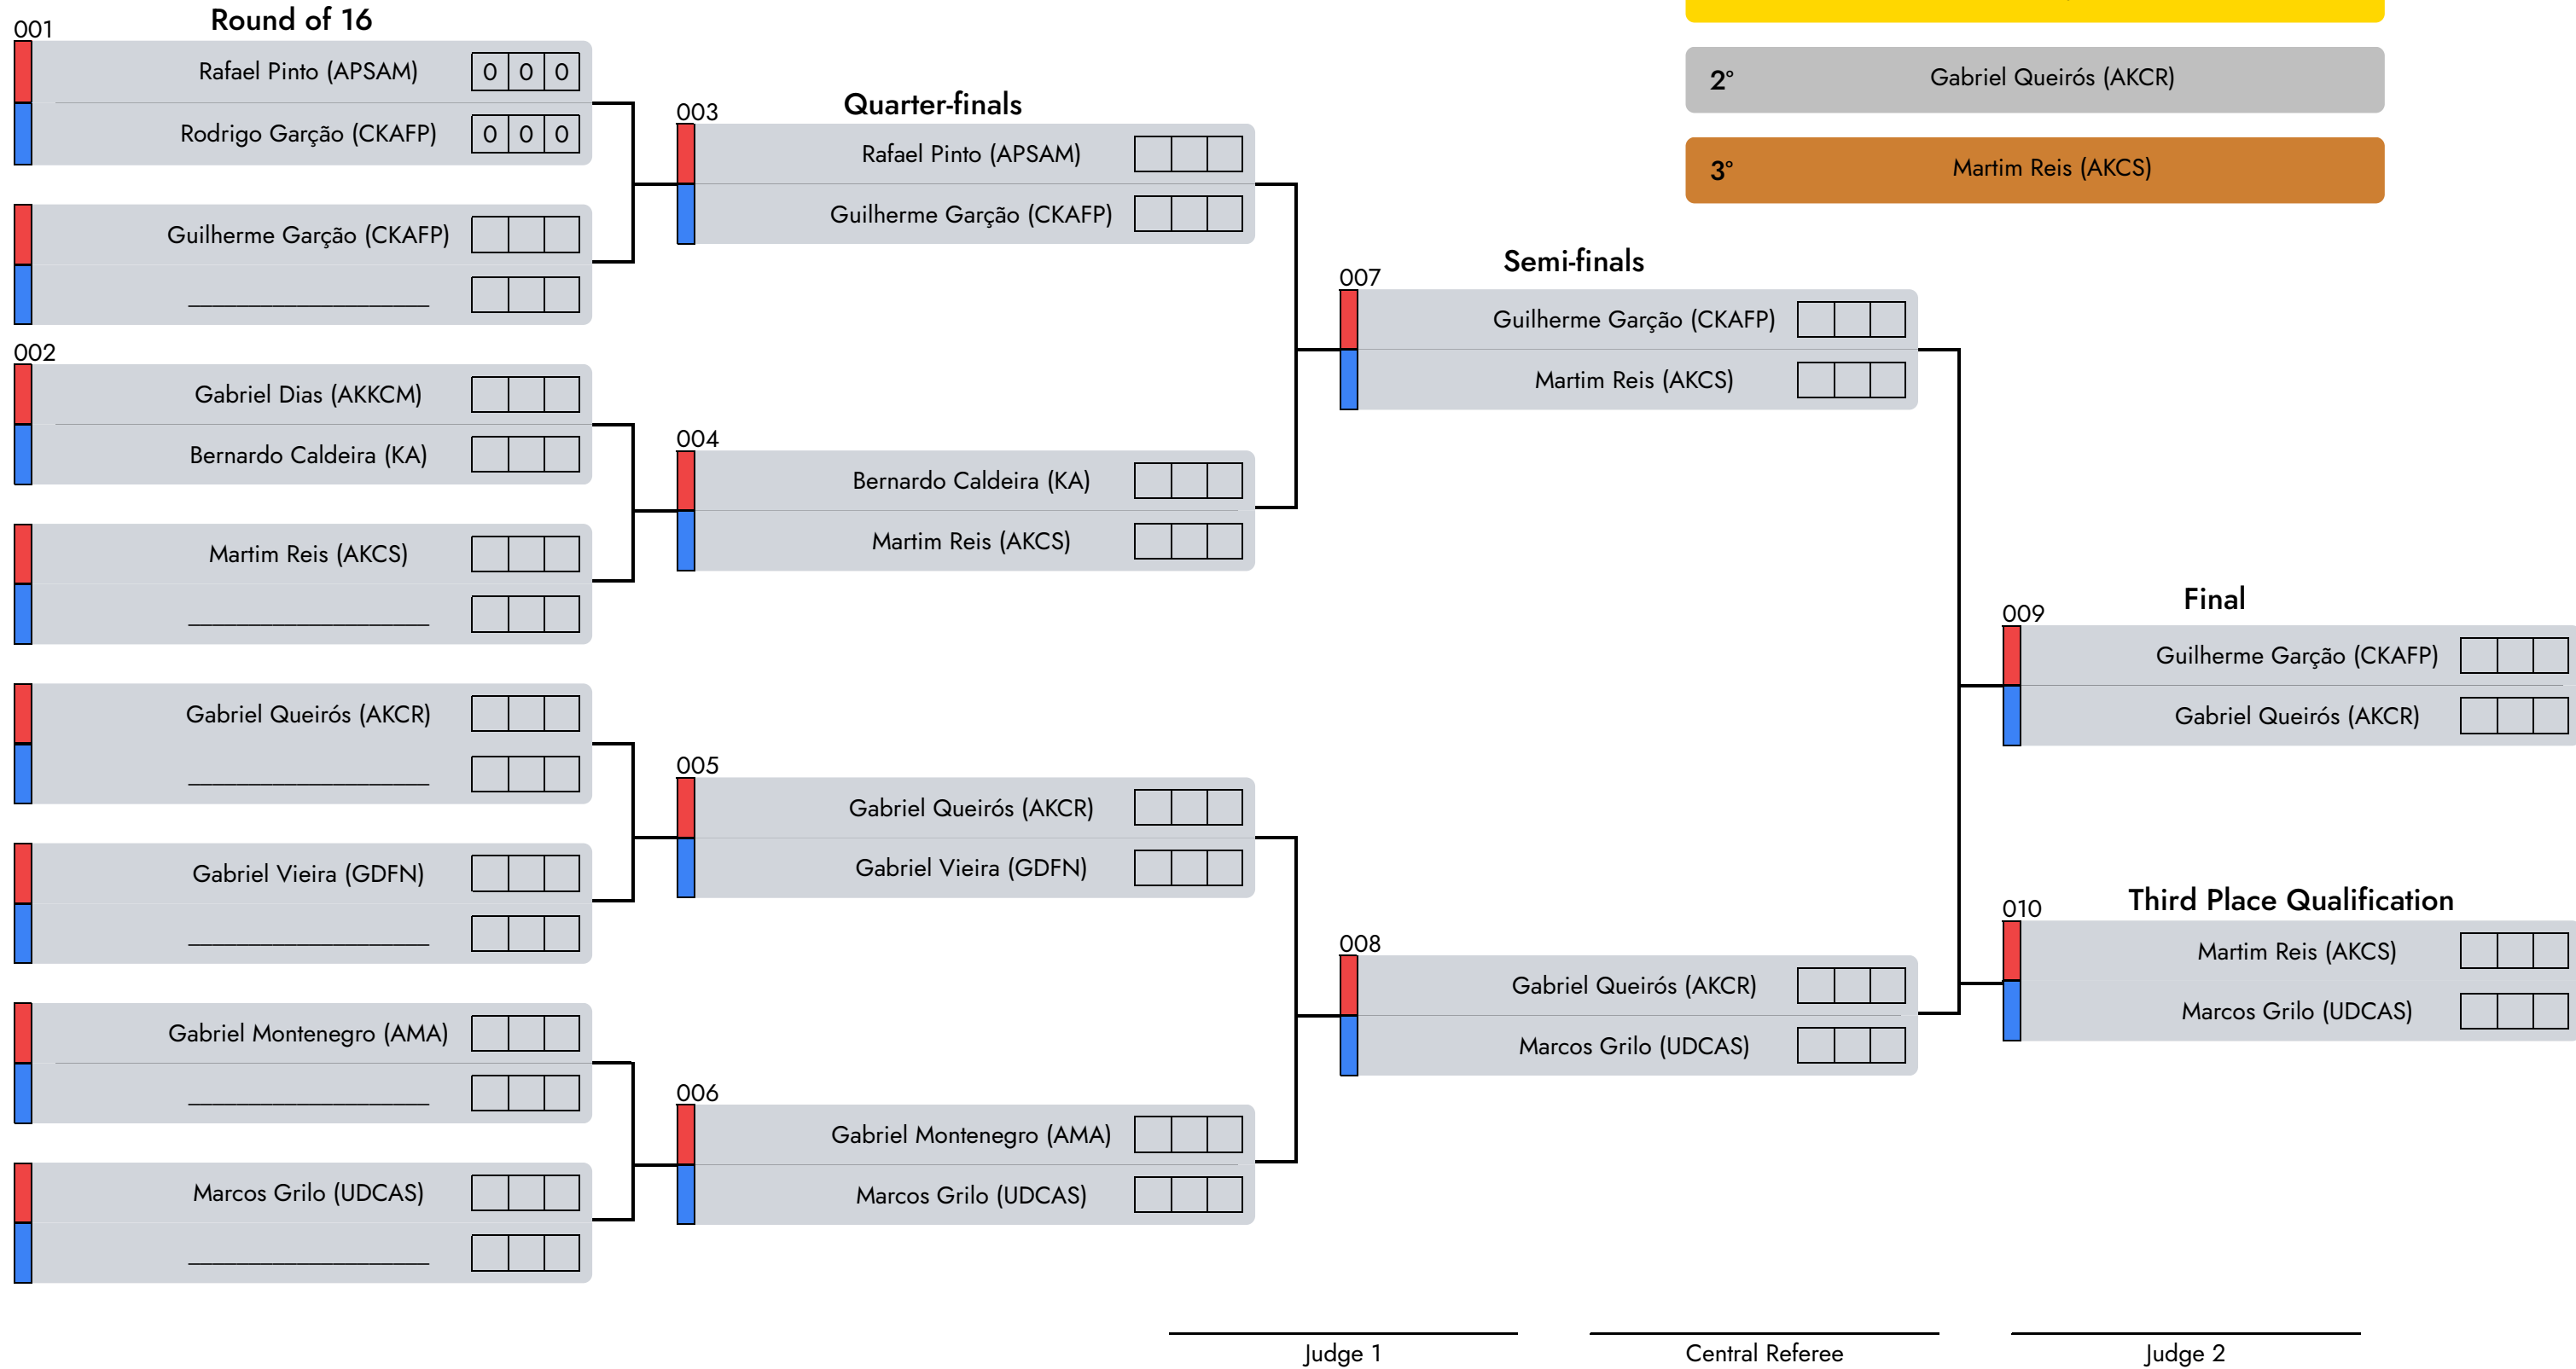

Judge 1

André Faustino

Central Referee

Inês Ribeiro

Judge 2

Formas Mão Vazia | Masc. | 11/13 Years

D1 - A7 - morning

Submission Kempo | Masc. | 14/15 Years | -63 Kg