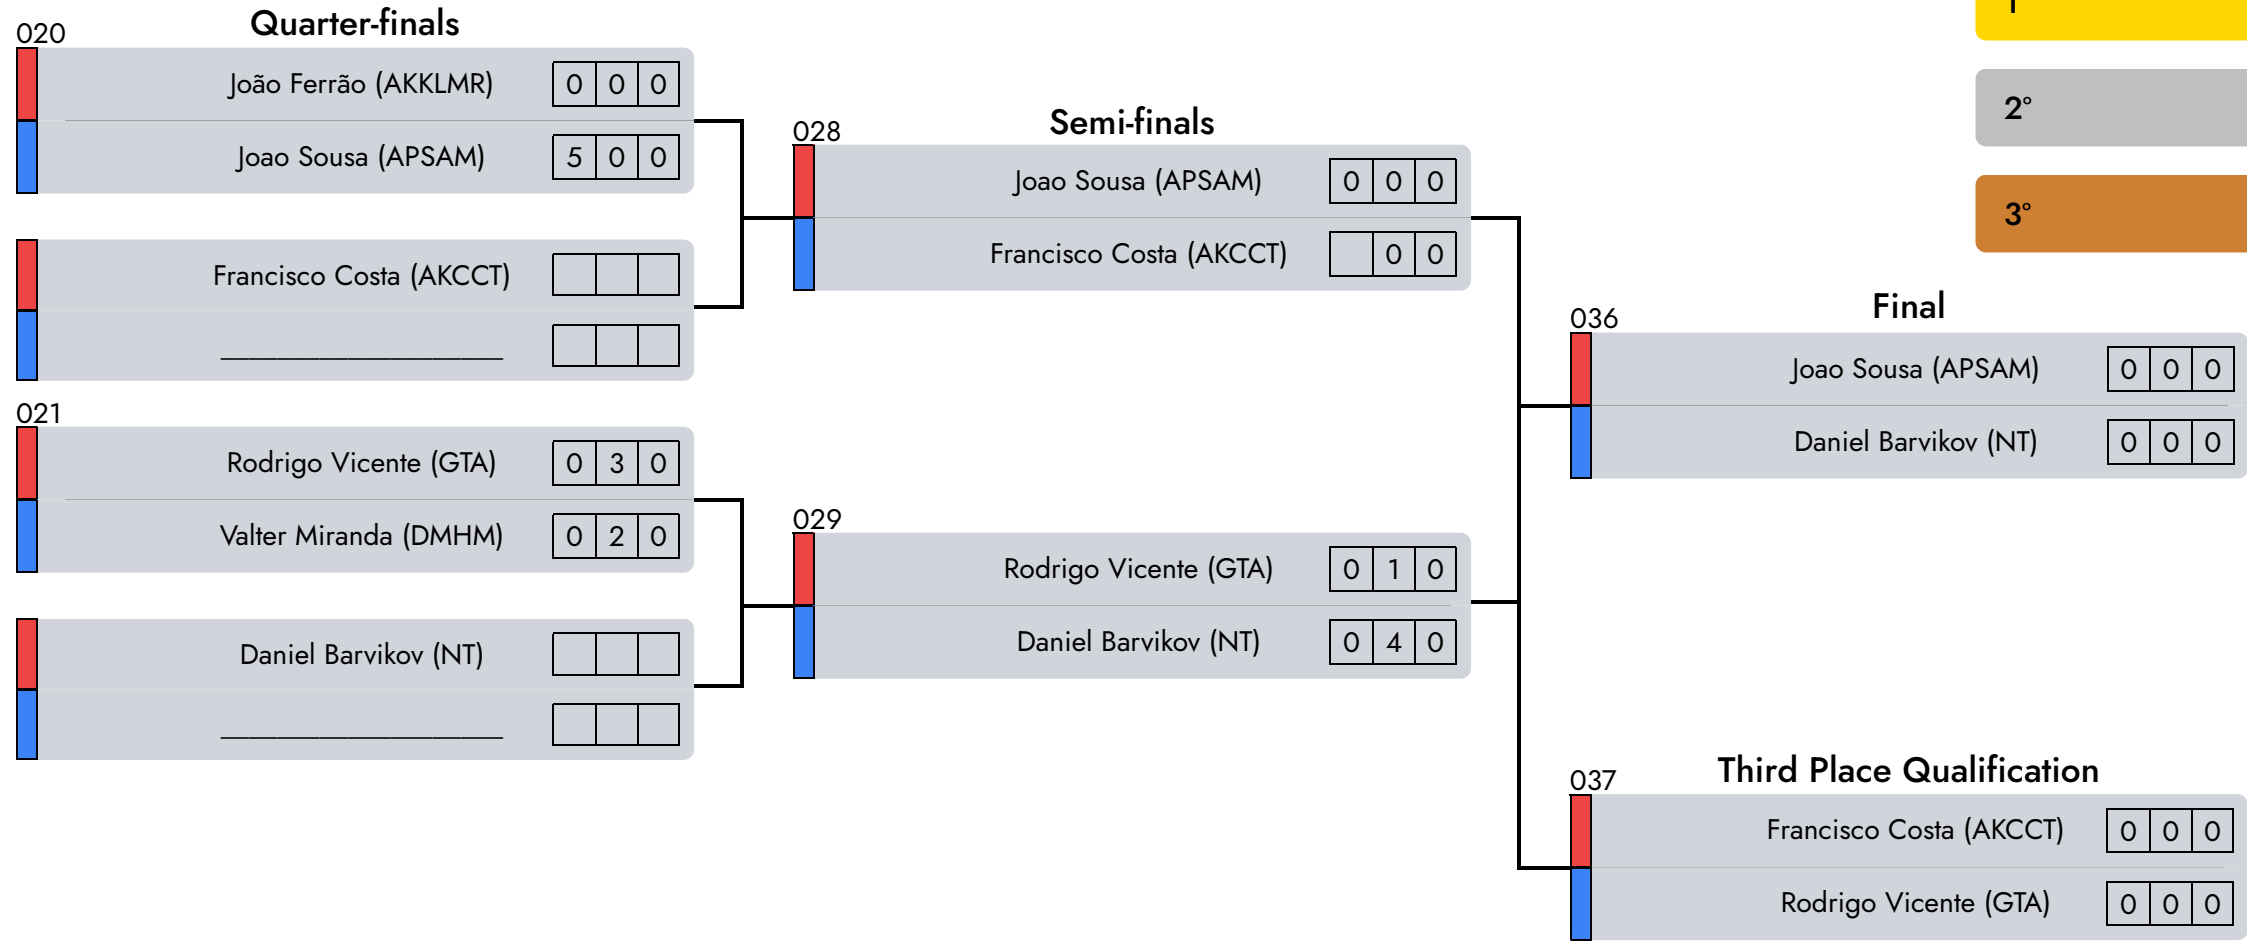

Semi Kempo | Masc. | 11/13 Years | +58 Kg

D1 - A3 - afternoon

- 1° Joao Sousa (APSAM)
- 2° Daniel Barvikov (NT)
- 3° Rodrigo Vicente (GTA)

1 Judge 1 2 Central Referee 3 Judge 2

Semi Kempo | Masc. | 14/15 Years | -48 Kg