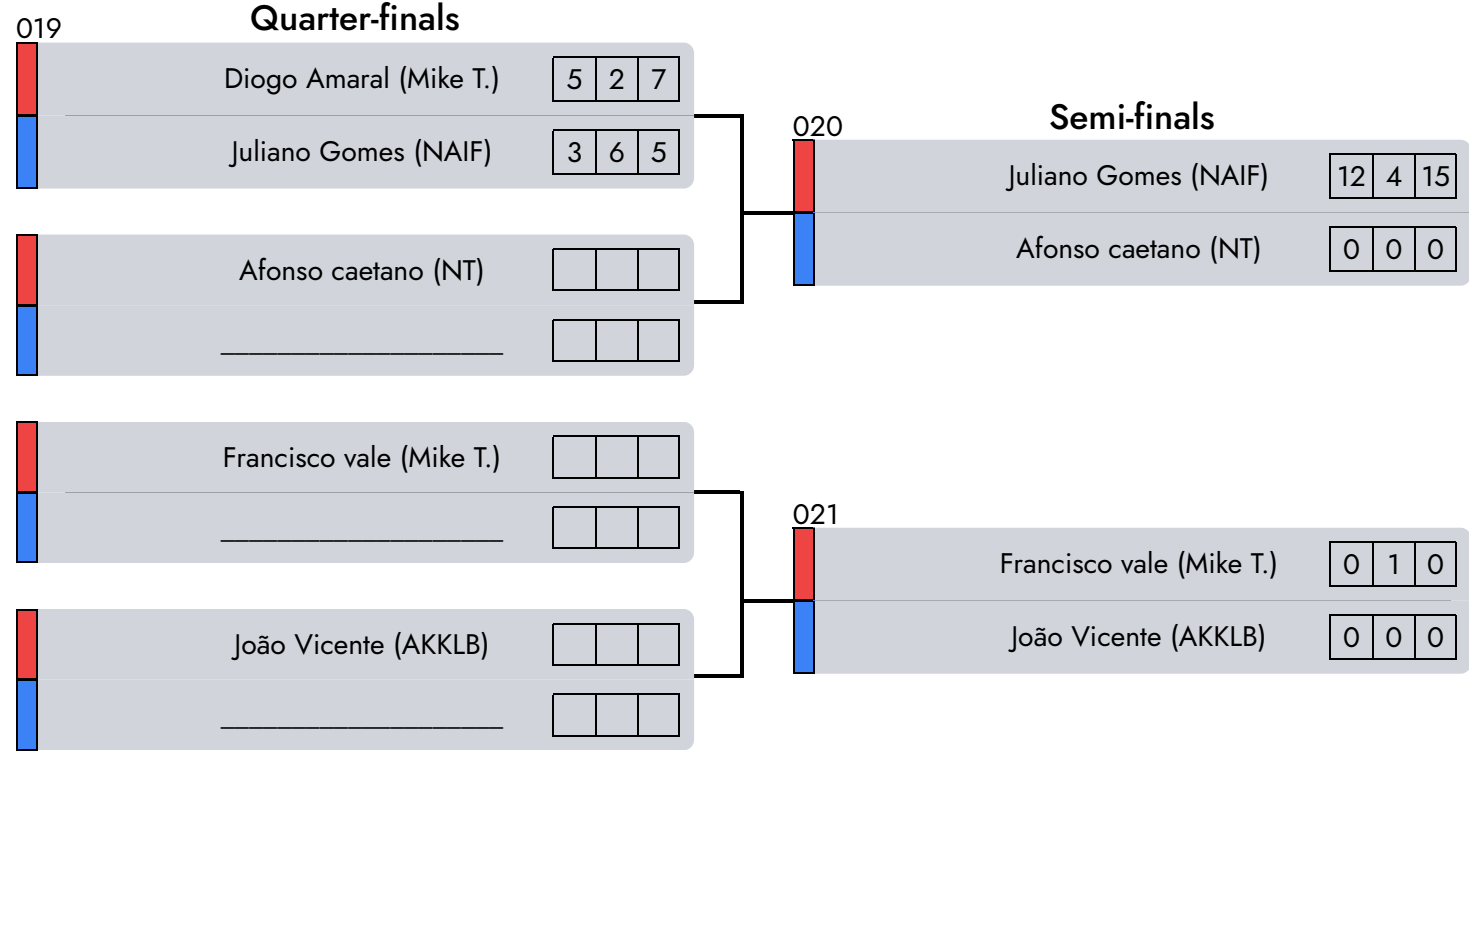

- 1° Francisco vale (Mike T.)
- 2° Juliano Gomes (NAIF)
- 3° Afonso caetano (NT)

1 Judge 1 2 Central Referee 3 Judge 2

Rumble Kids | Masc. | 8/10 Years | -33 Kg

D1 - A2 - morning

- 1° Vicente Azevedo (GDFN)
- 2° Vacil Zozlulya (AKKLB)
- 3° Gonçalo Moreira (ADKT)