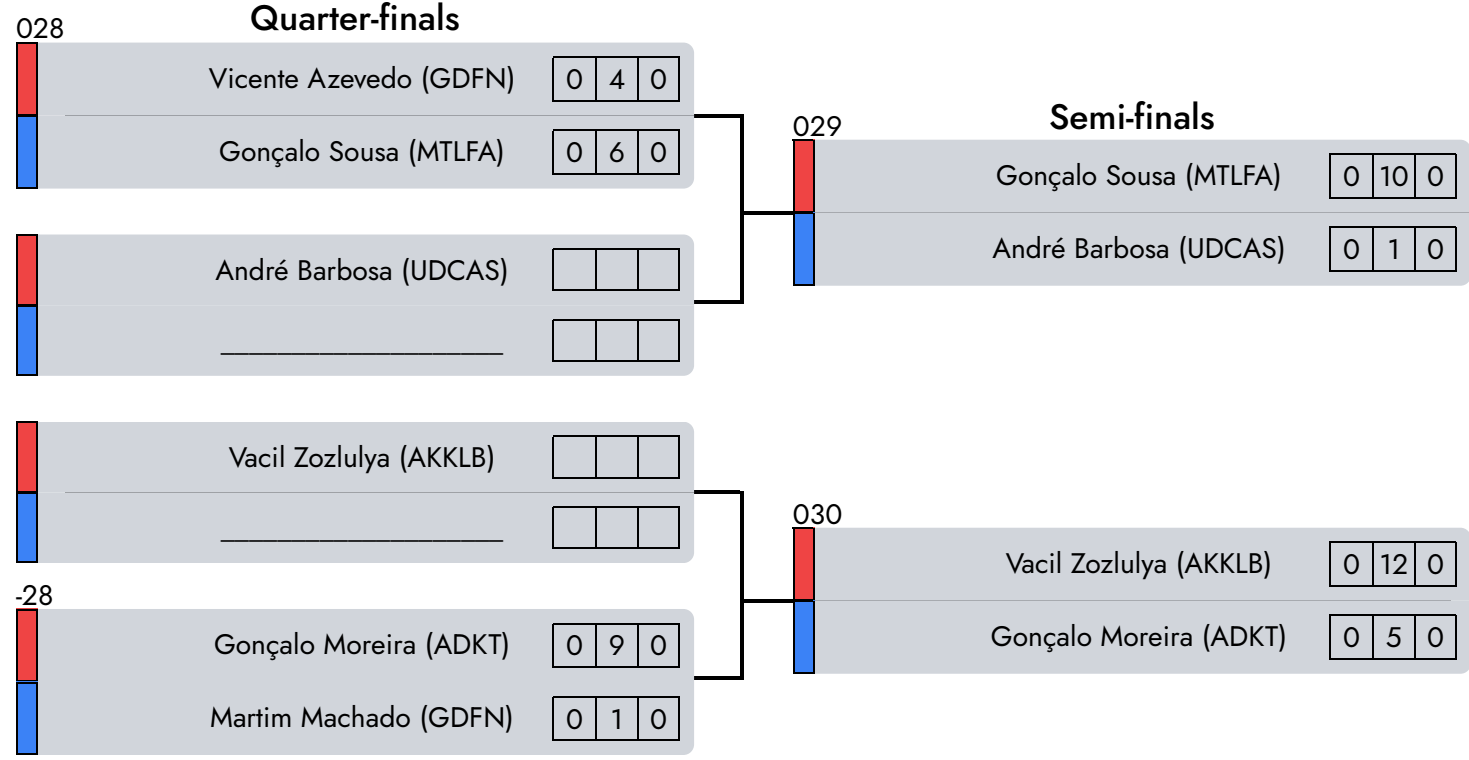

Semi Kempo | Masc. | 8/10 Years | -33 Kg

D1 - A2 - morning

- 1°** Gonçalo Sousa (MTLFA)
- 2°** Vacil Zozlulya (AKKLB)
- 3°** Gonçalo Moreira (ADKT)

1
Judge 1
2
Central Referee
3
Judge 2

Rumble Kids | Masc. | 11/13 Years | -38 Kg