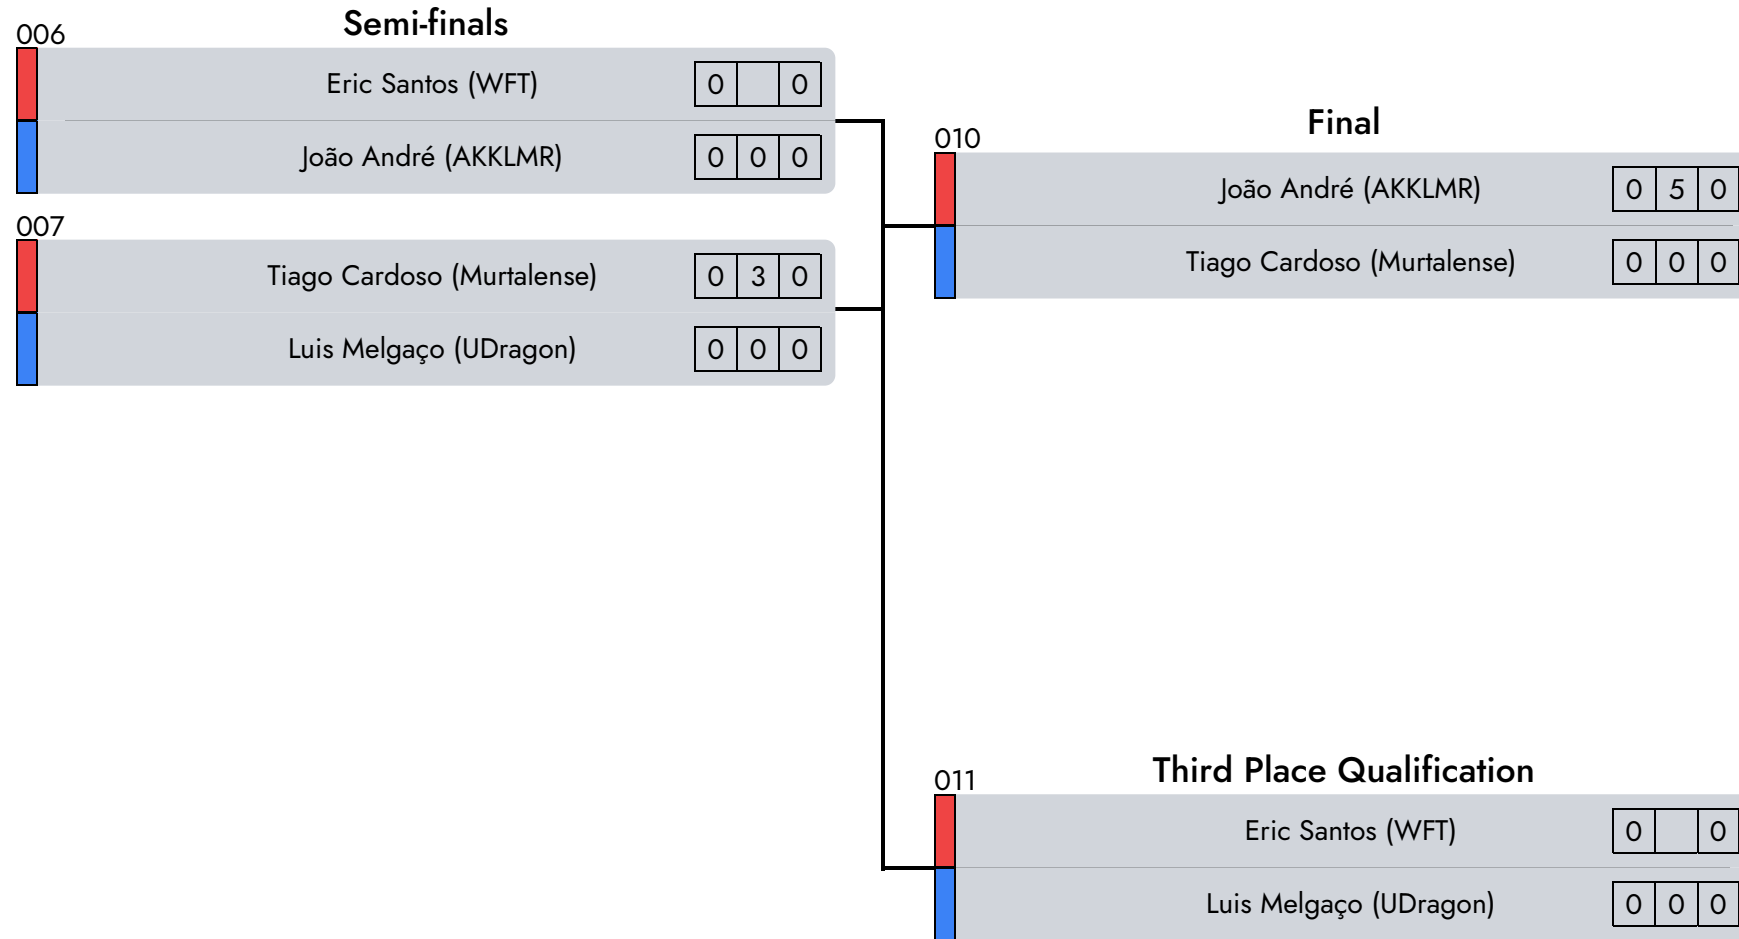

Semi Kempo | Masc. | 19/40 Years | +93 Kg

D2 - A3 - morning

- 1° João André (AKKLMR)
- 2° Tiago Cardoso (Murtalense)
- 3° Luis Melgaço (UDragon)

1
Judge 1

2
Central Referee

3
Judge 2