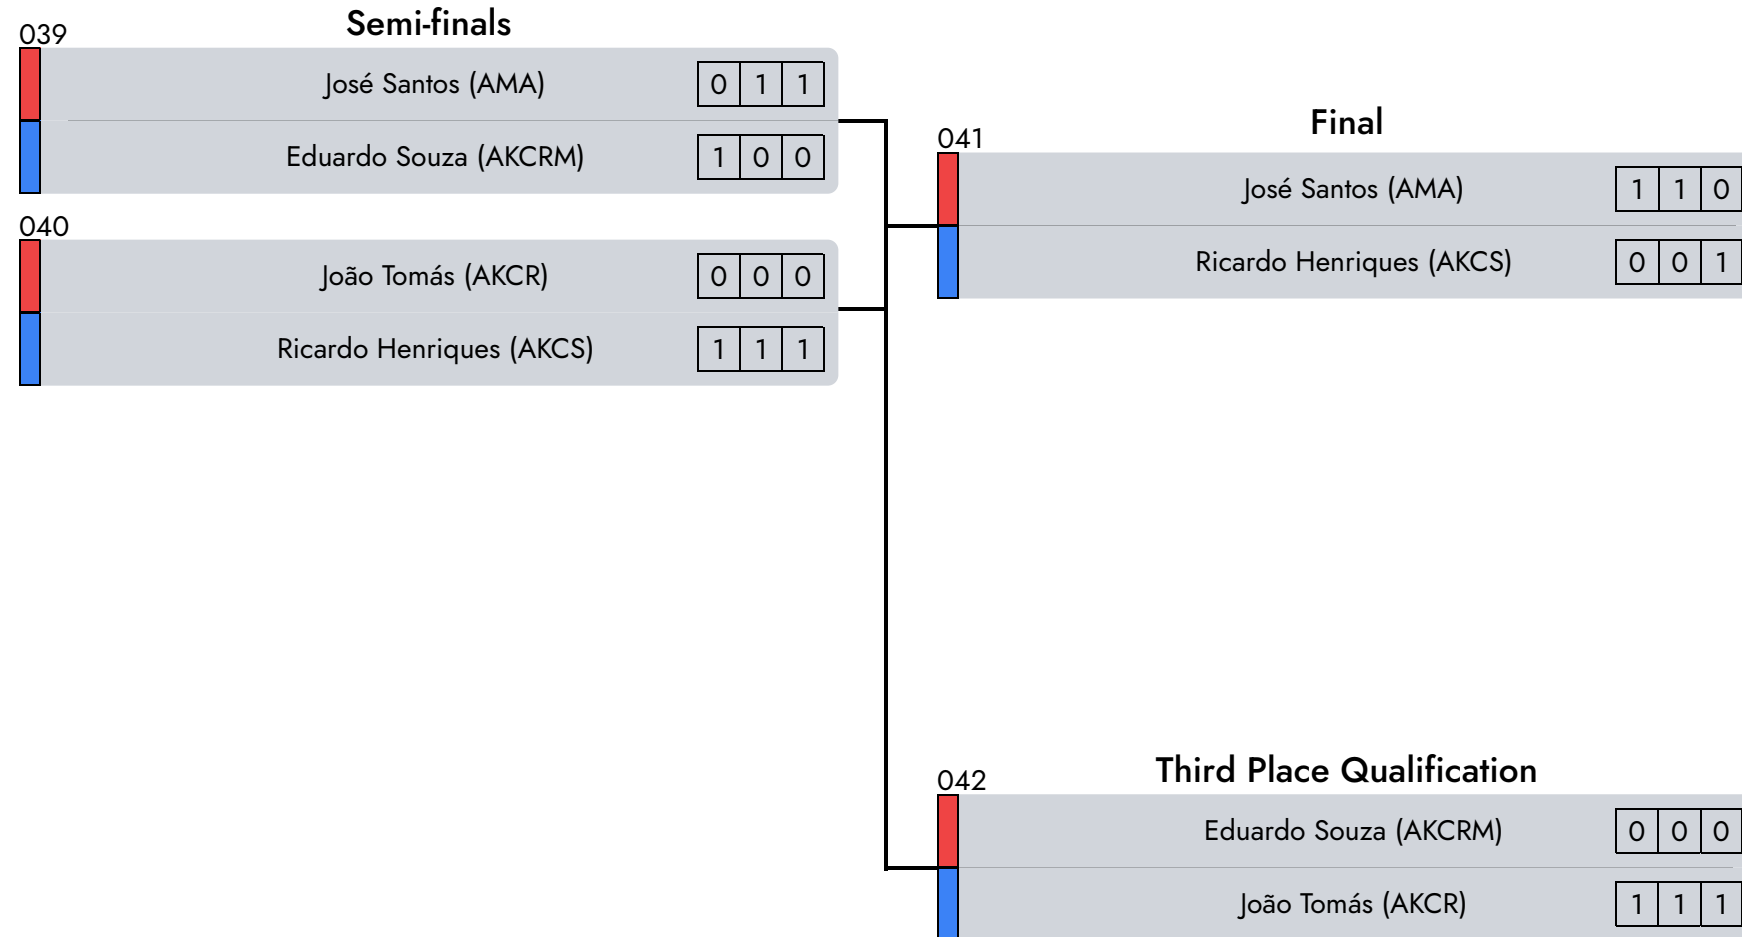

Judge 1

Central Referee

Judge 2

Formas c/ Armas | Masc. | 18/29 Years

D2 - A7 - afternoon

1° José Santos (AMA)

2° Ricardo Henriques (AKCS)

3° João Tomás (AKCR)