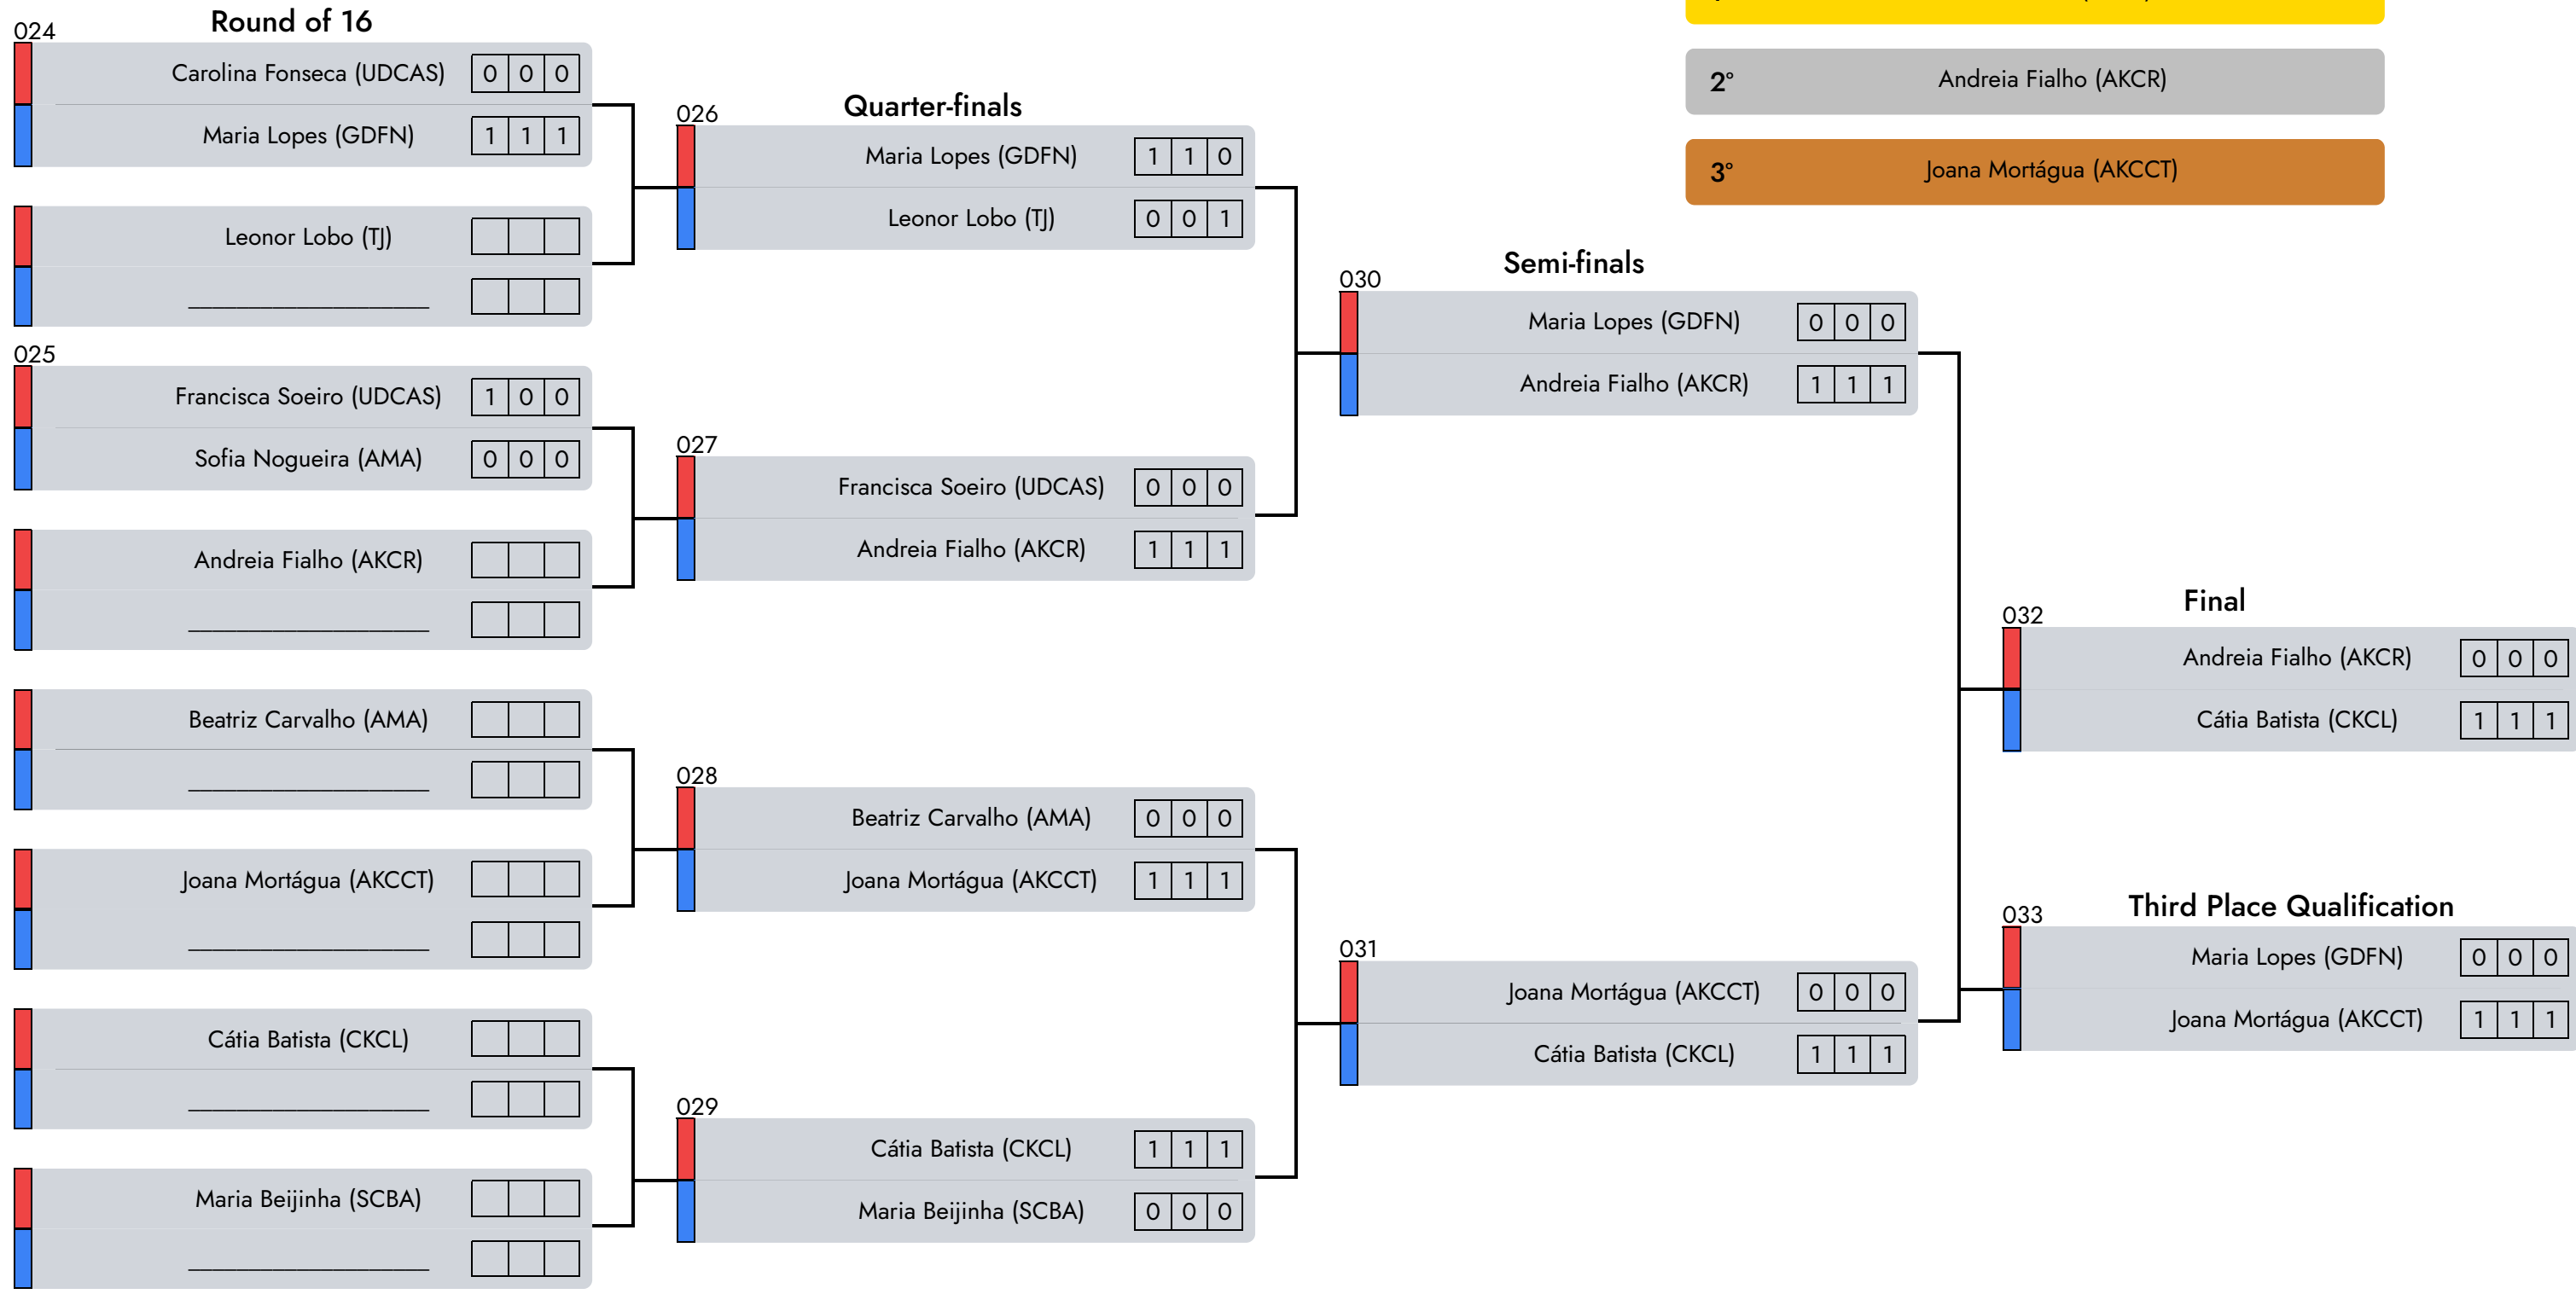

Formas Mão Vazia | Fem. | 18/29 Years

D2 - A7 - afternoon

- 1° Cátia Batista (CKCL)
- 2° Andreia Fialho (AKCR)
- 3° Joana Mortágua (AKCCT)

_____
Judge 1   Central Referee   Judge 2