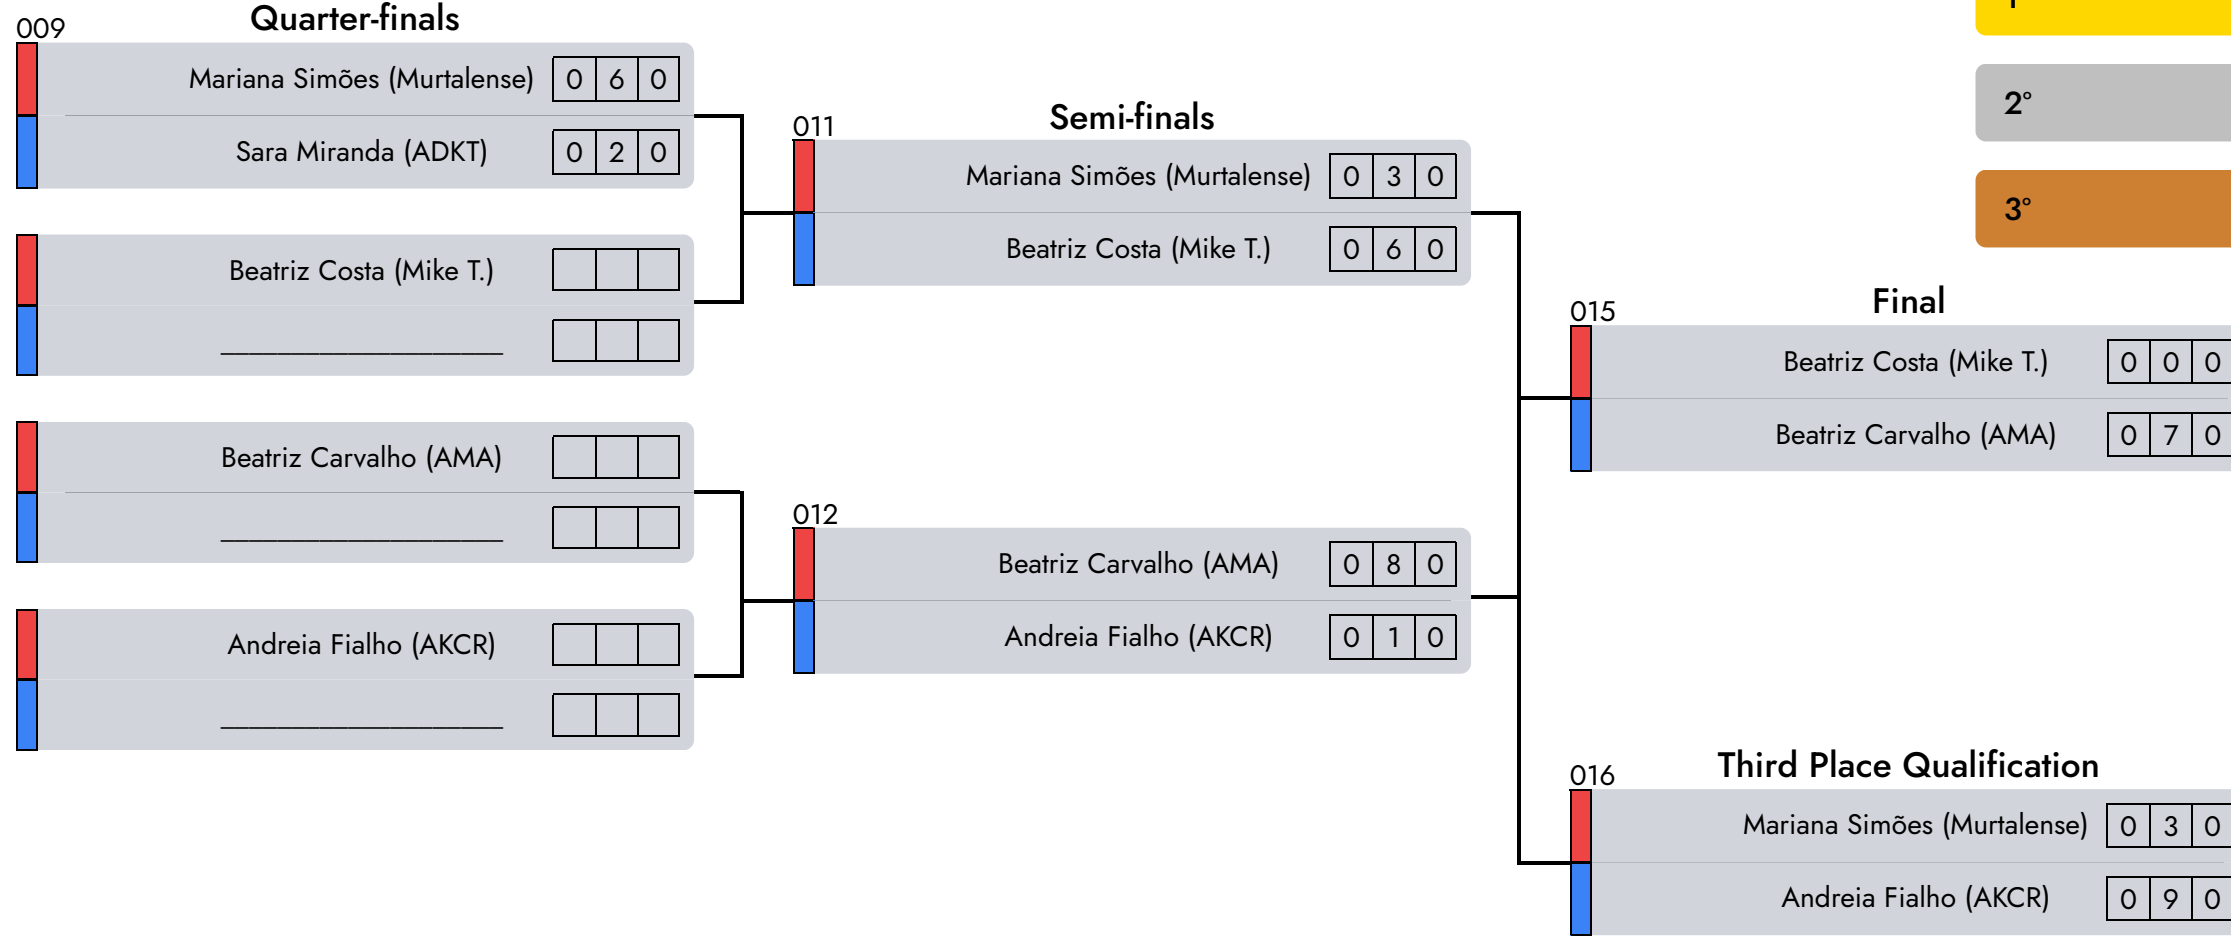

Semi Kempo | Fem. | 19/35 Years | -67 Kg

D2 - A6 - morning

- 1° Beatriz Carvalho (AMA)
- 2° Beatriz Costa (Mike T.)
- 3° Andreia Fialho (AKCR)

1 Judge 1 2 Central Referee 3 Judge 2

Light Kempo | Masc. | 16/18 Years | -83 Kg