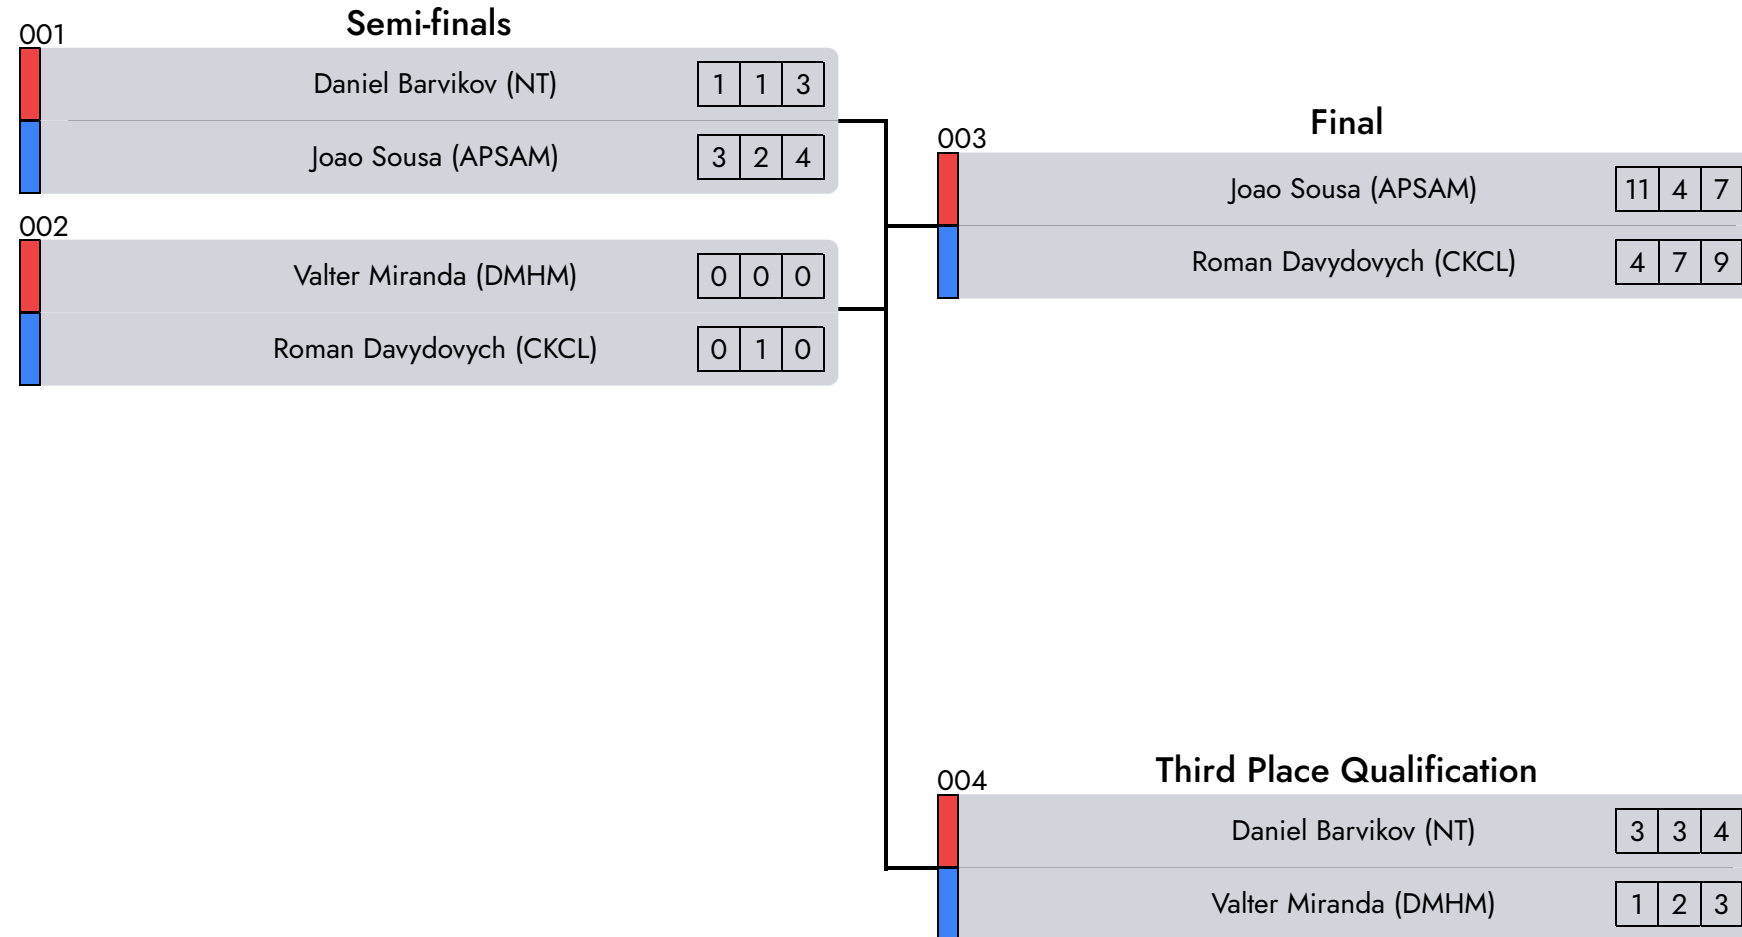

Rumble Kids | Fem. | 8/10 Years | -38 Kg

D1 - A8 - morning

- 1° Eva Bernardo (KA)
- 2° Raquel Ferreira (ADKT)
- 3° Carolina Reis (GMPFK)

 Judge 1 Central Referee Judge 2

Rumble Kids | Masc. | 11/13 Years | +58 Kg