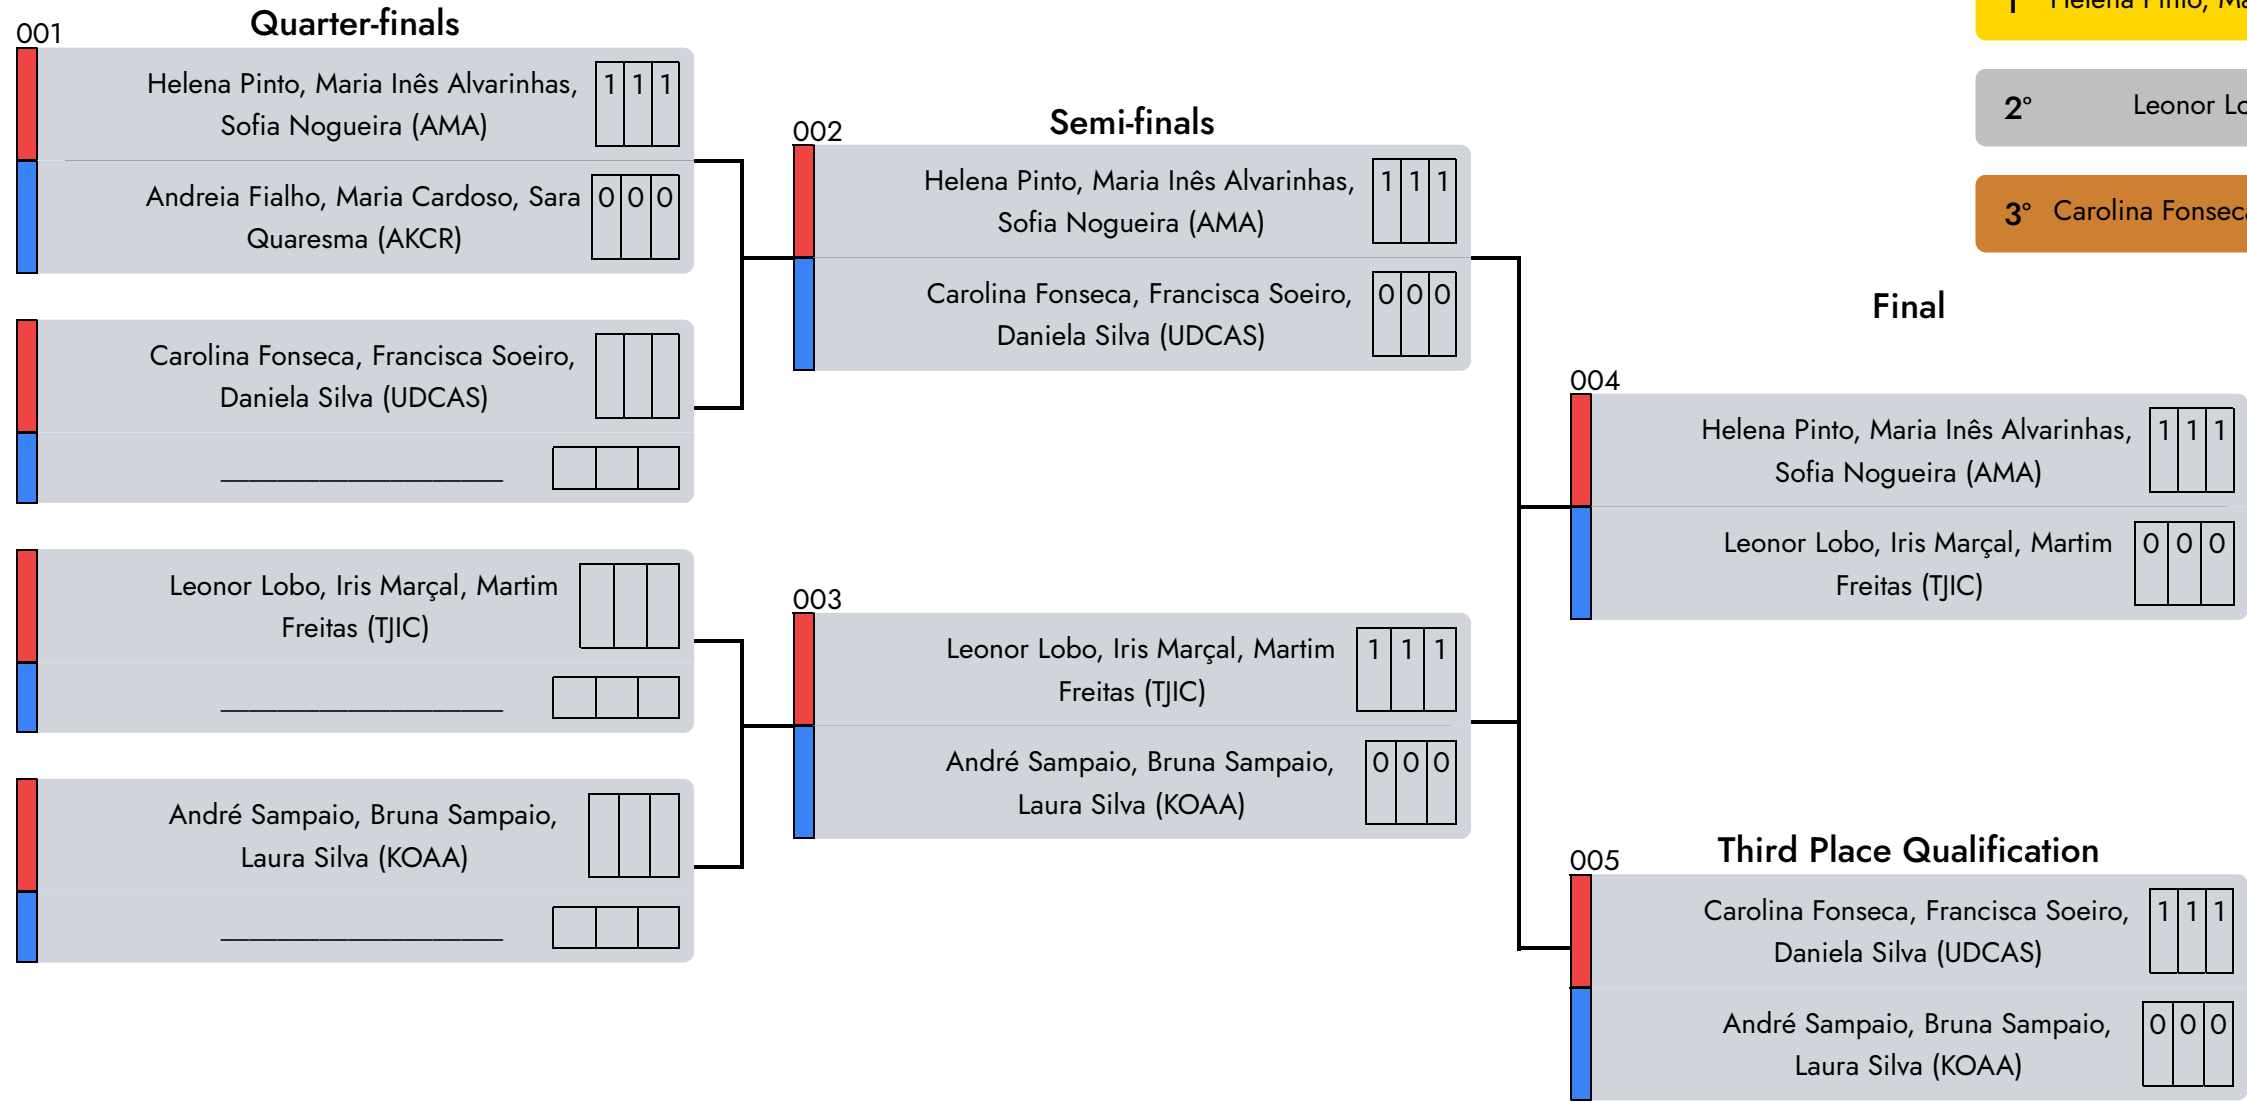

Formas Equipa Mão Vazia | Masc. | 18/29 Years

D2 - A7 - afternoon

- 1° Helena Pinto, Maria Inês Alvarinhas, Sofia Nogueira (AMA)
- 2° Leonor Lobo, Iris Marçal, Martim Freitas (TJIC)
- 3° Carolina Fonseca, Francisca Soeiro, Daniela Silva (UDCAS)