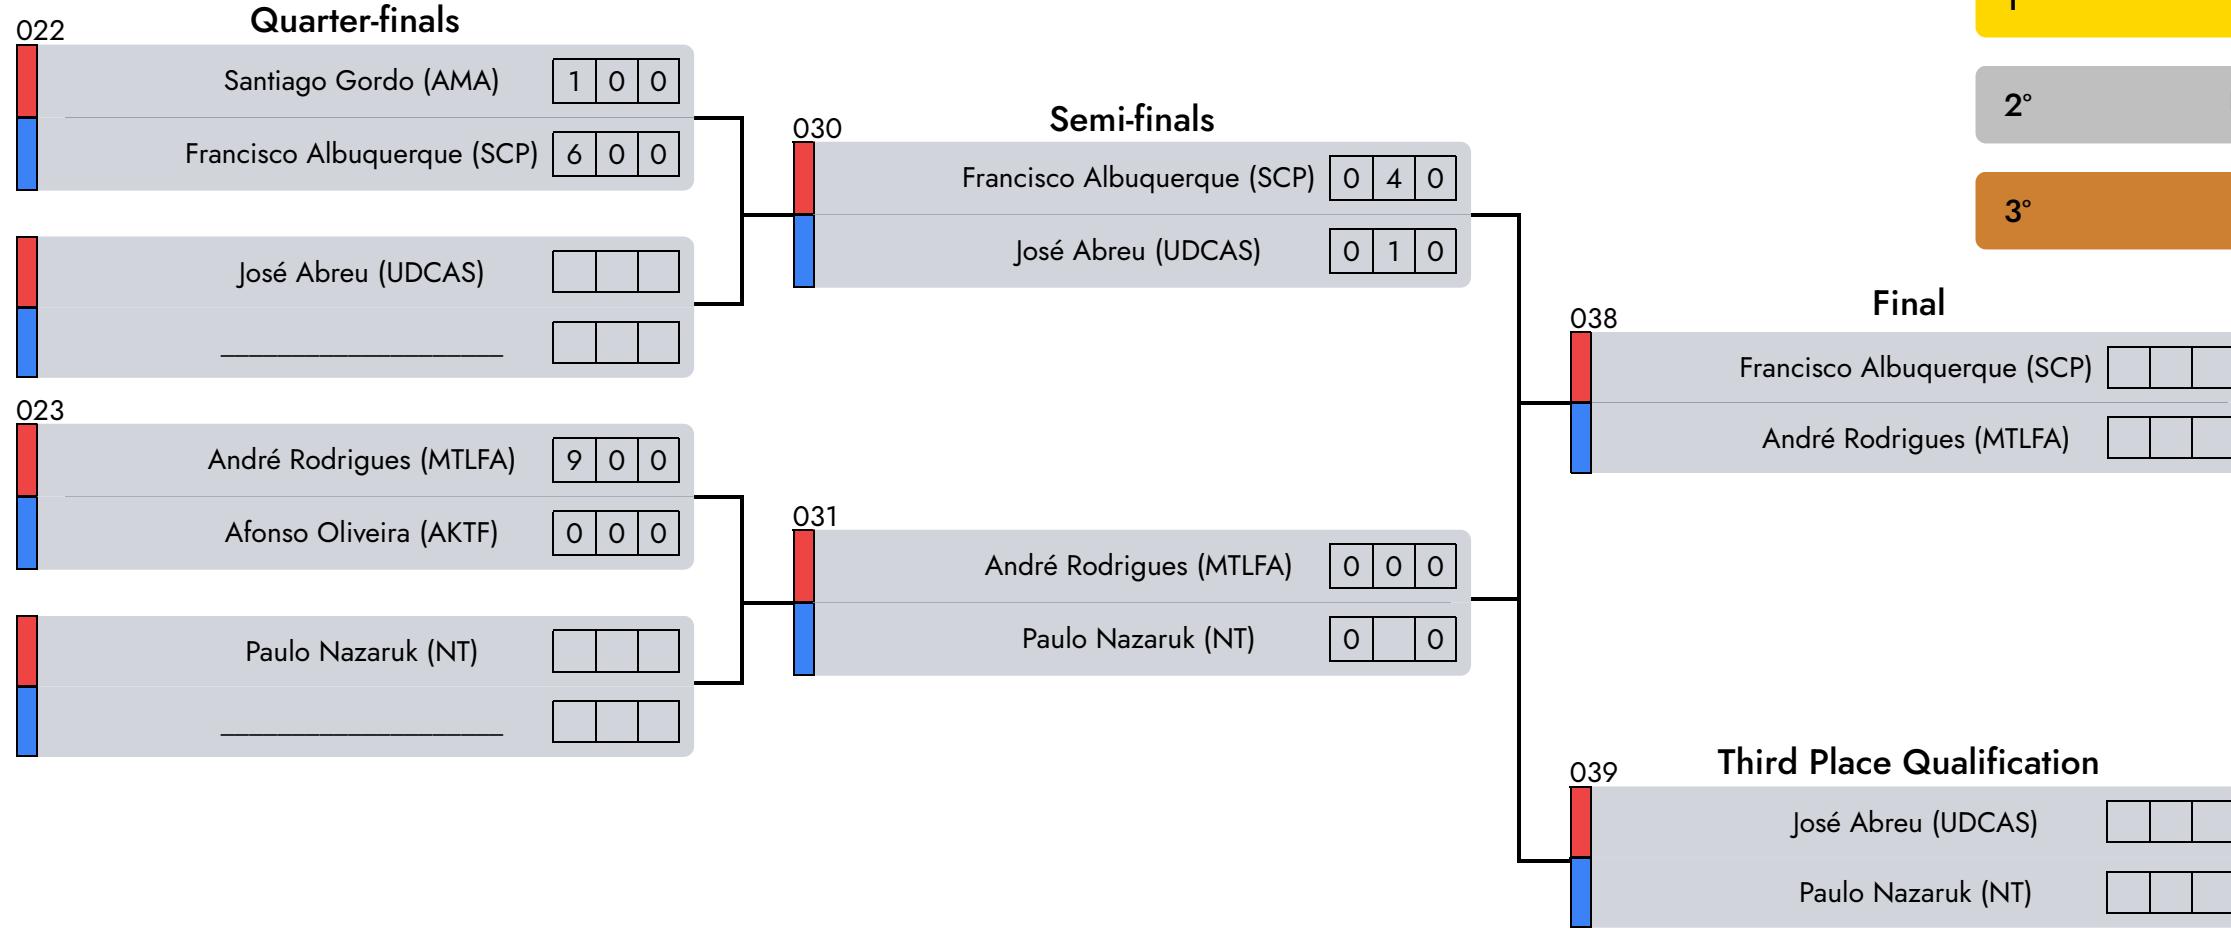

Light Kempo | Masc. | 19/40 Years | -73 Kg

D2 - A3 - morning

Semi Kempo | Masc. | 11/13 Years | -33 Kg

D1 - A3 - afternoon

- 1° André Rodrigues (MTLFA)
- 2° Francisco Albuquerque (SCP)
- 3° José Abreu (UDCAS)