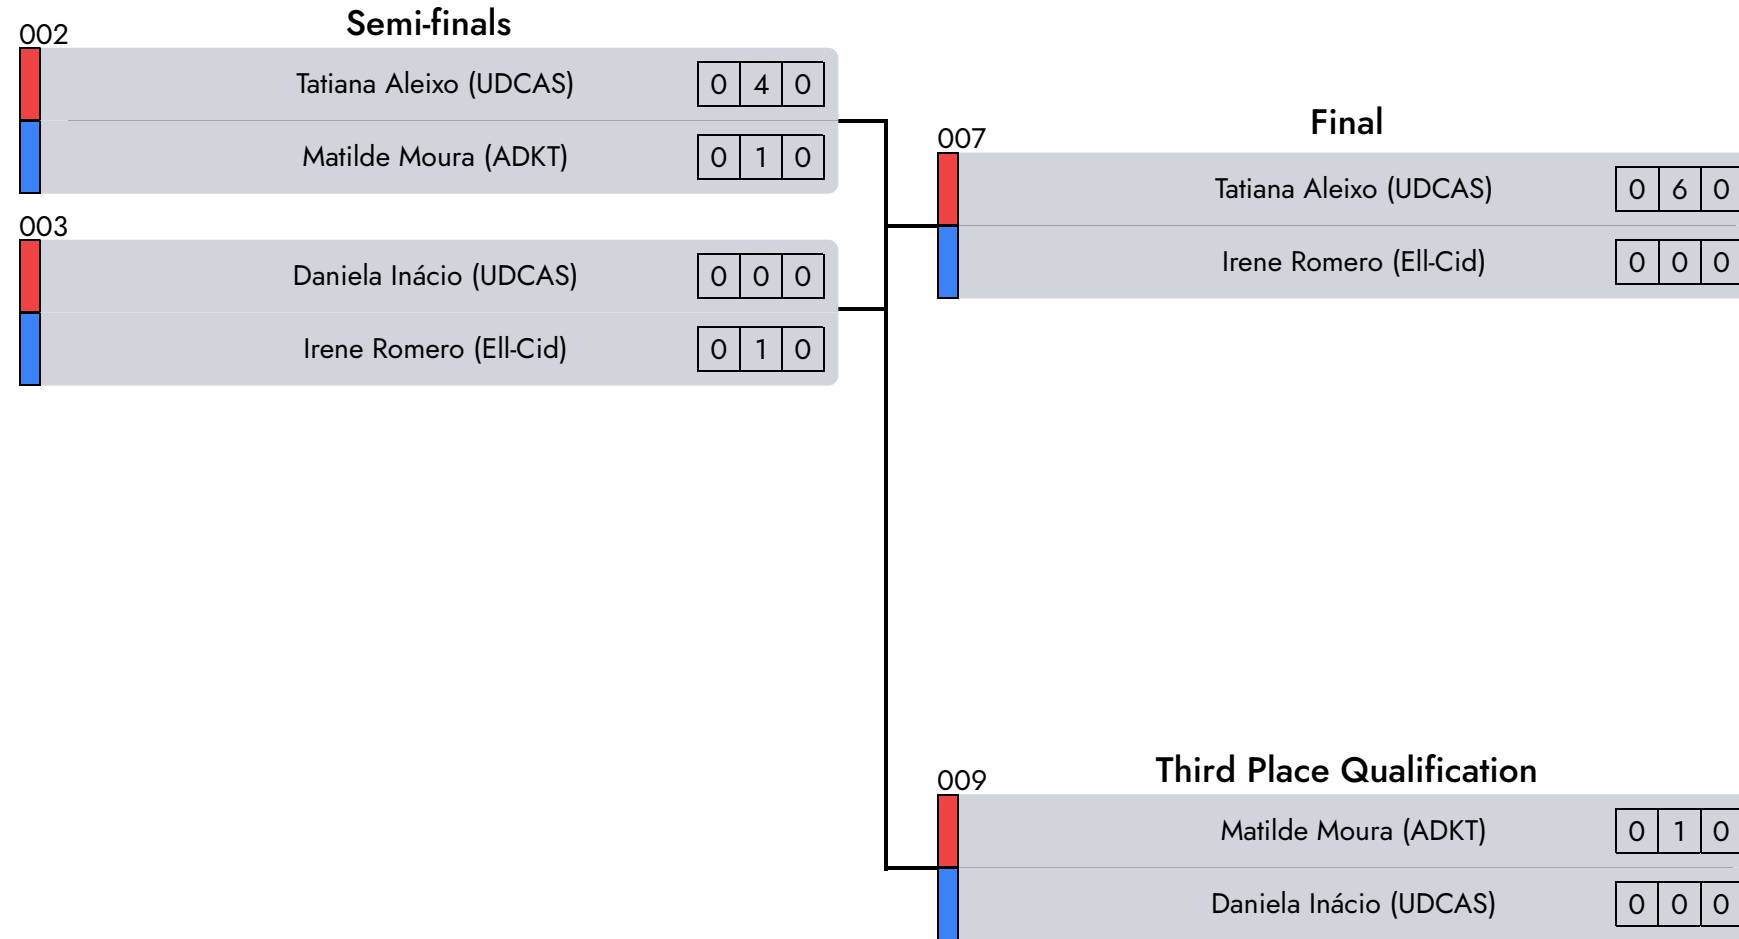

D2 - A9 - afternoon

1°	Francisco Costa (AKCCT)
2°	Diogo Baraça (GMPFK)
3°	David André Gomes (UDragon)

Judge 1

Central Referee

Judge 2

Semi Kempo | Fem. | 16/18 Years | -57 Kg

D2 - A6 - afternoon

- 1° Tatiana Aleixo (UDCAS)
- 2° Irene Romero (EII-Cid)
- 3° Matilde Moura (ADKT)