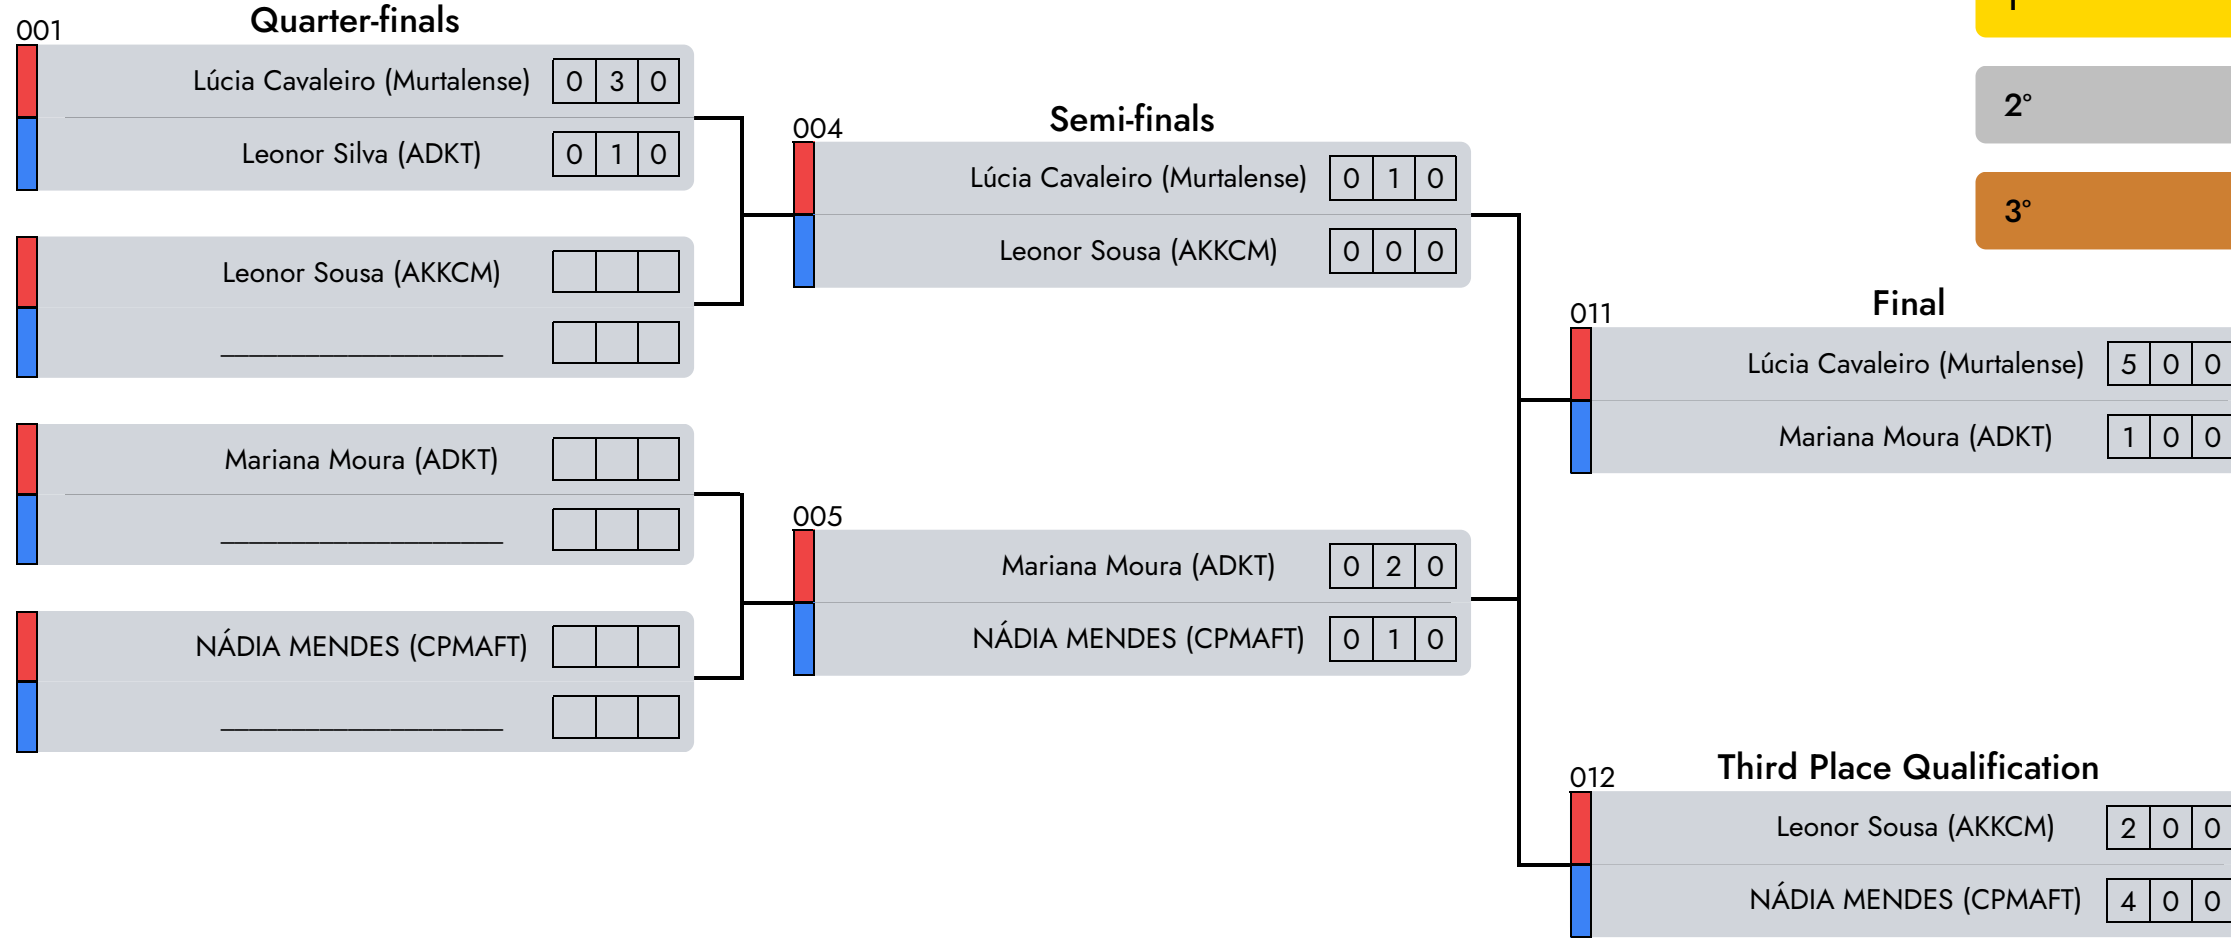

Semi Kempo | Fem. | 16/18 Years | -52 Kg

D2 - A6 - afternoon

- 1° Lúcia Cavaleiro (Murtalense)
- 2° Mariana Moura (ADKT)
- 3° NÁDIA MENDES (CPMAFT)

1 Judge 1   2 Central Referee   3 Judge 2