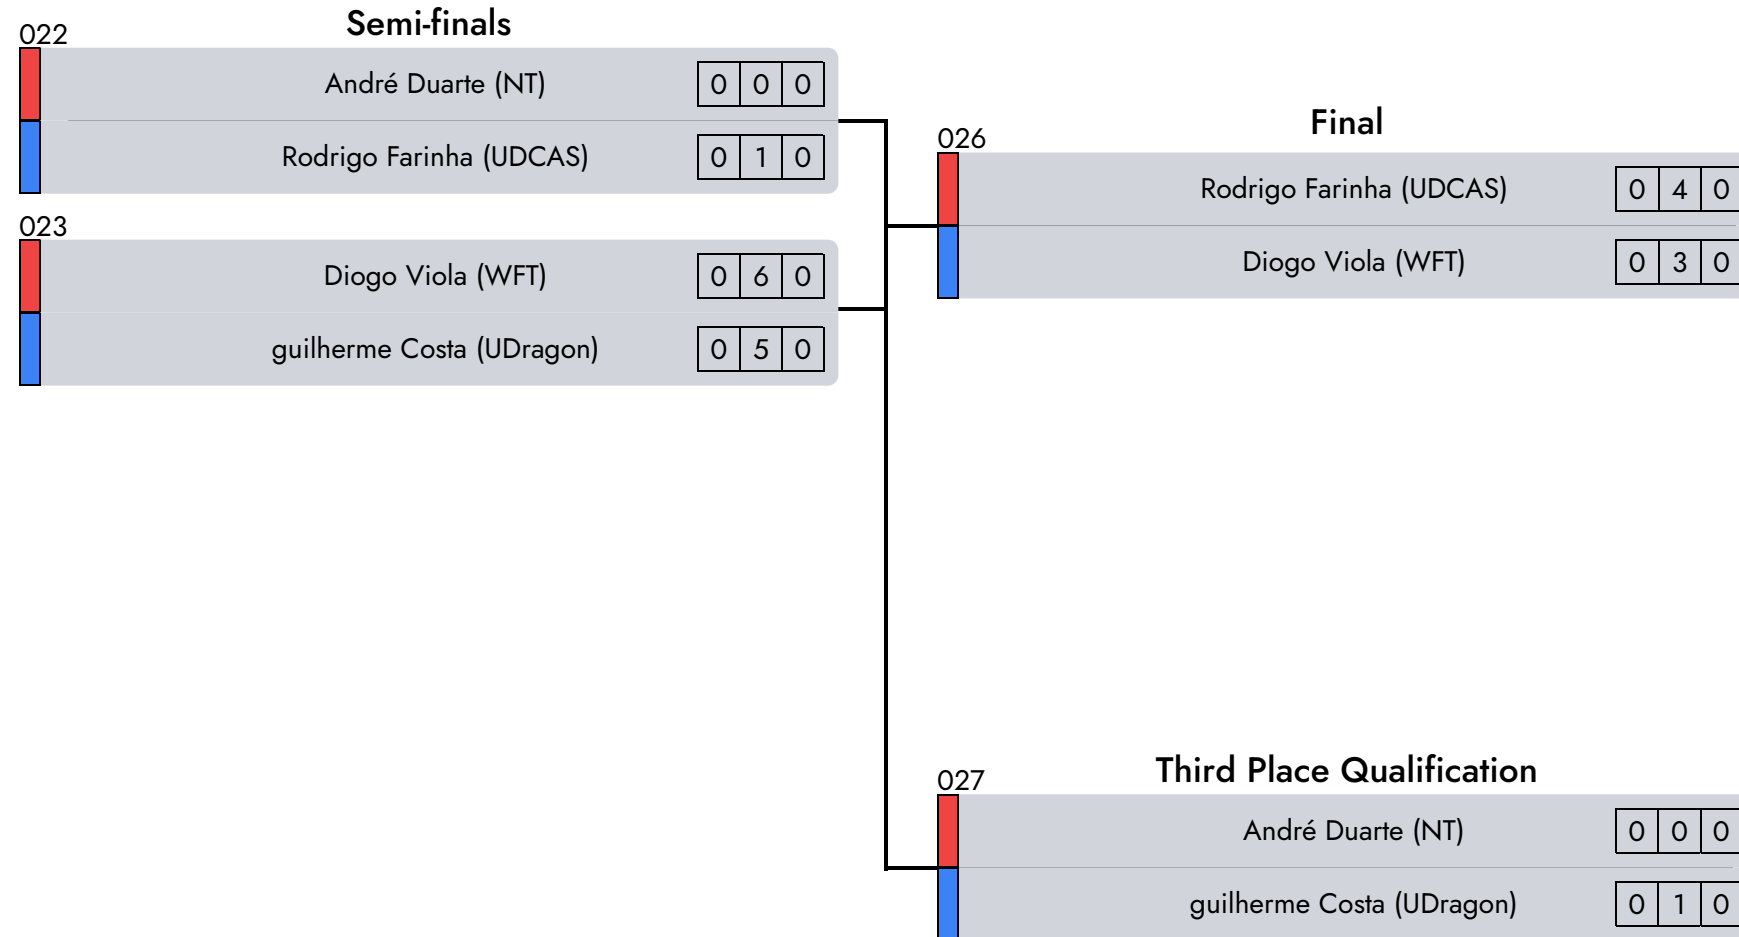

Semi Kempo | Masc. | 8/10 Years | -23 Kg

D1 - A4 - morning

- 1° Rodrigo Farinha (UDCAS)
- 2° Diogo Viola (WFT)
- 3° guilherme Costa (UDragon)

Judge 1

Central Referee

Judge 2