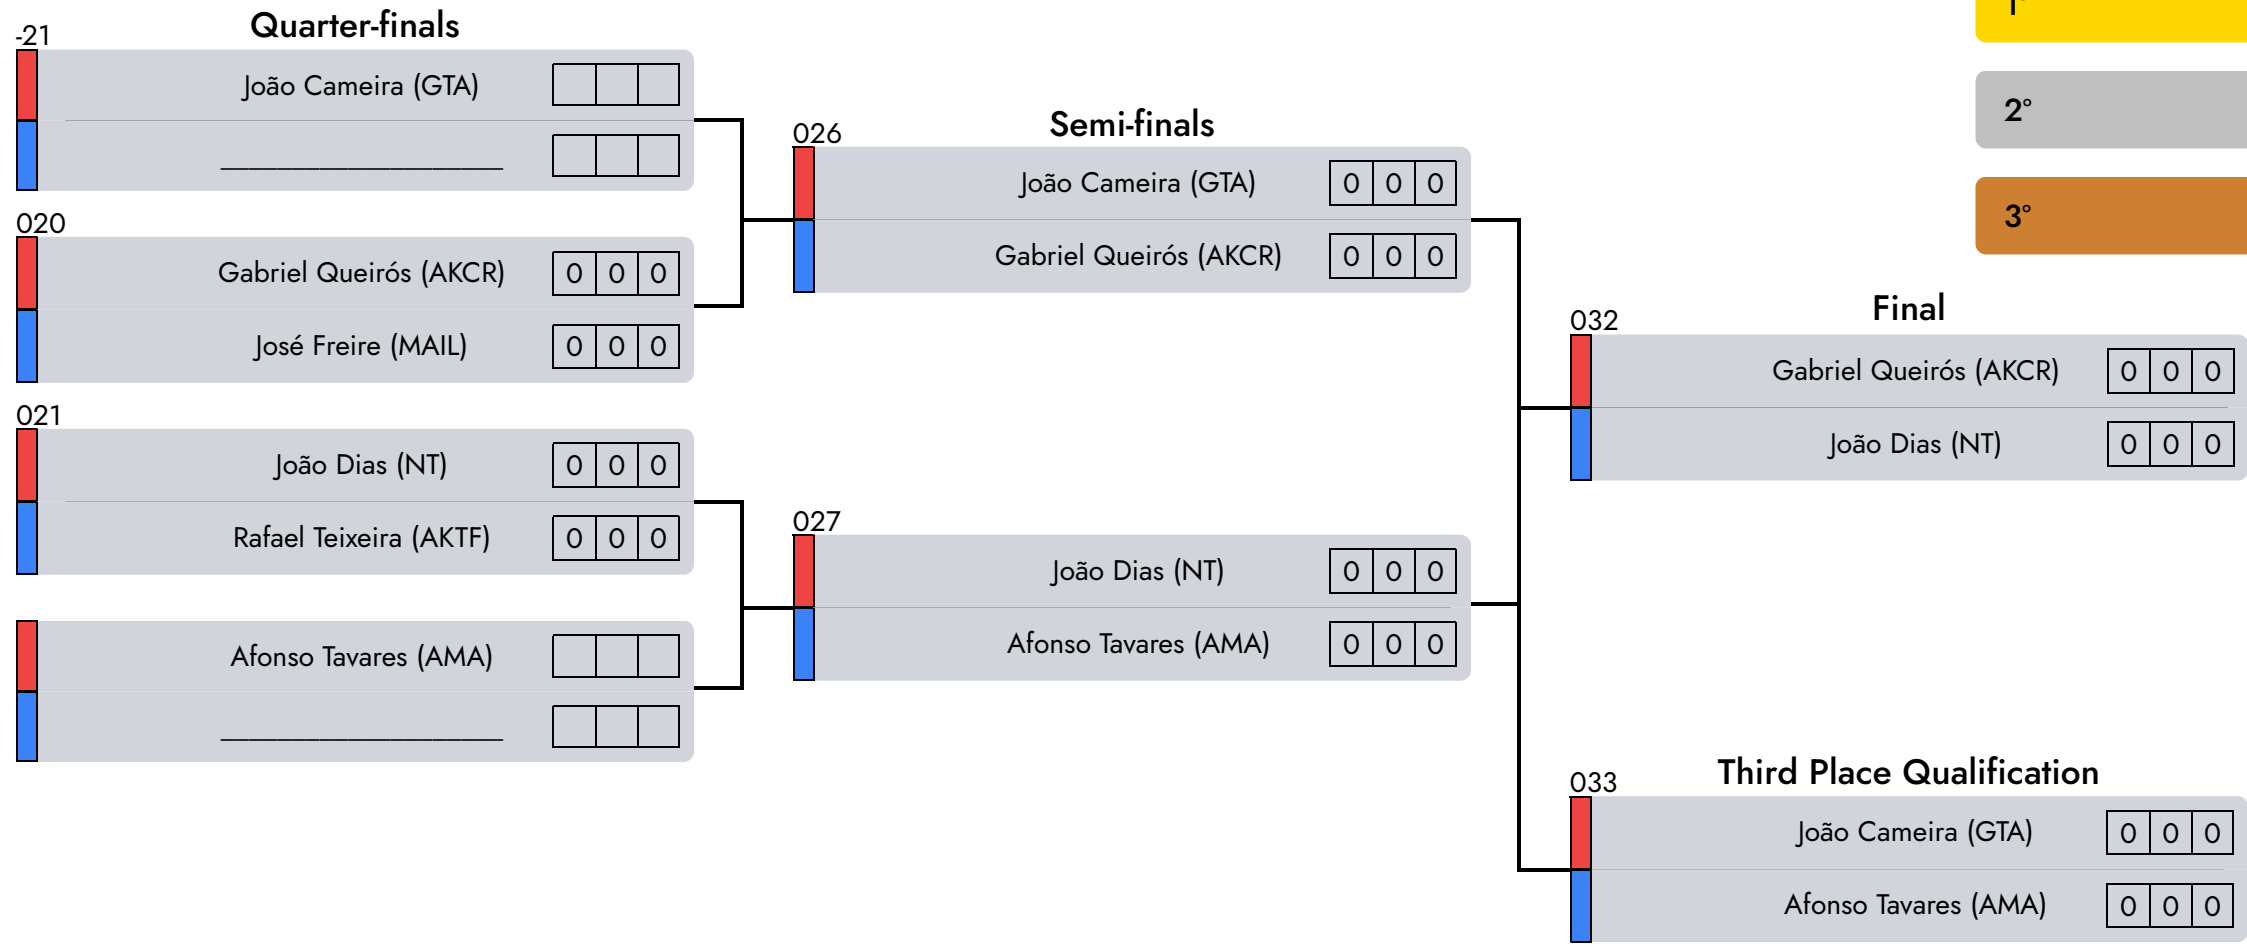

Semi Kempo | Masc. | 11/13 Years | -53 Kg

D1 - A6 - afternoon

- 1° João Dias (NT)
- 2° Gabriel Queirós (AKCR)
- 3° João Cameira (GTA)

_____ Judge 1   _____ Central Referee   _____ Judge 2