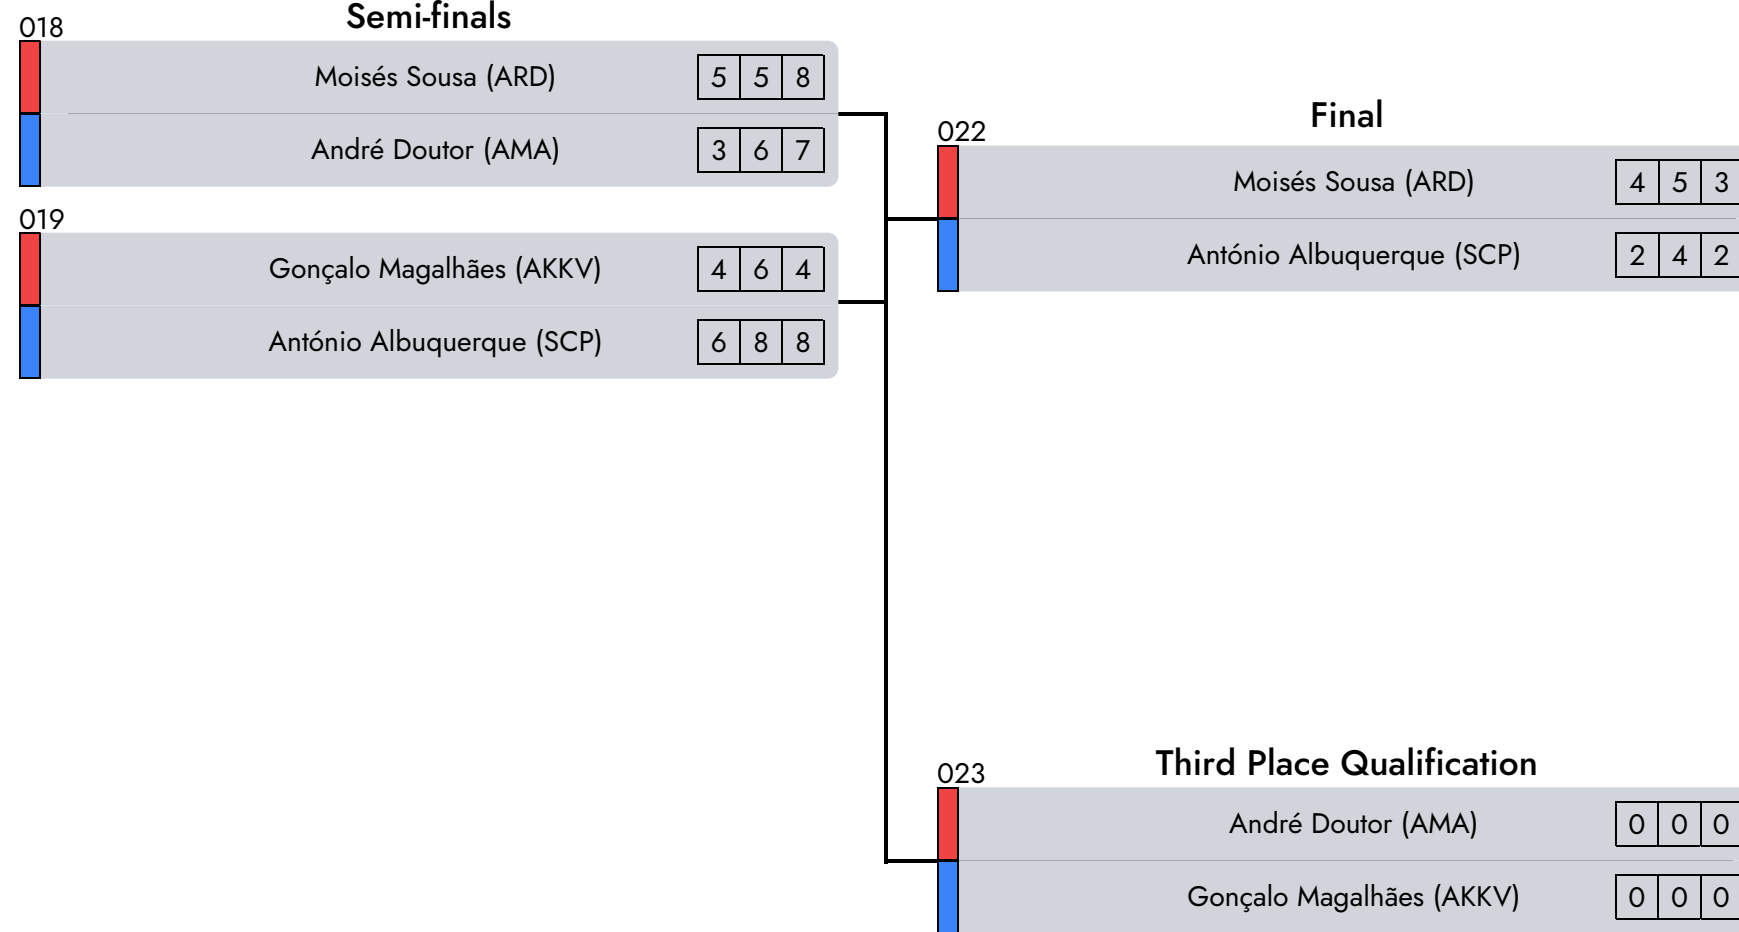

Semi Kempo | Fem. | 19/35 Years | -67 Kg

D2 - A6 - morning

- 1° Beatriz Carvalho (AMA)
- 2° Beatriz Costa (Mike T.)
- 3° Andreia Fialho (AKCR)

1 Judge 1 2 Central Referee 3 Judge 2

Light Kempo | Masc. | 16/18 Years | -83 Kg