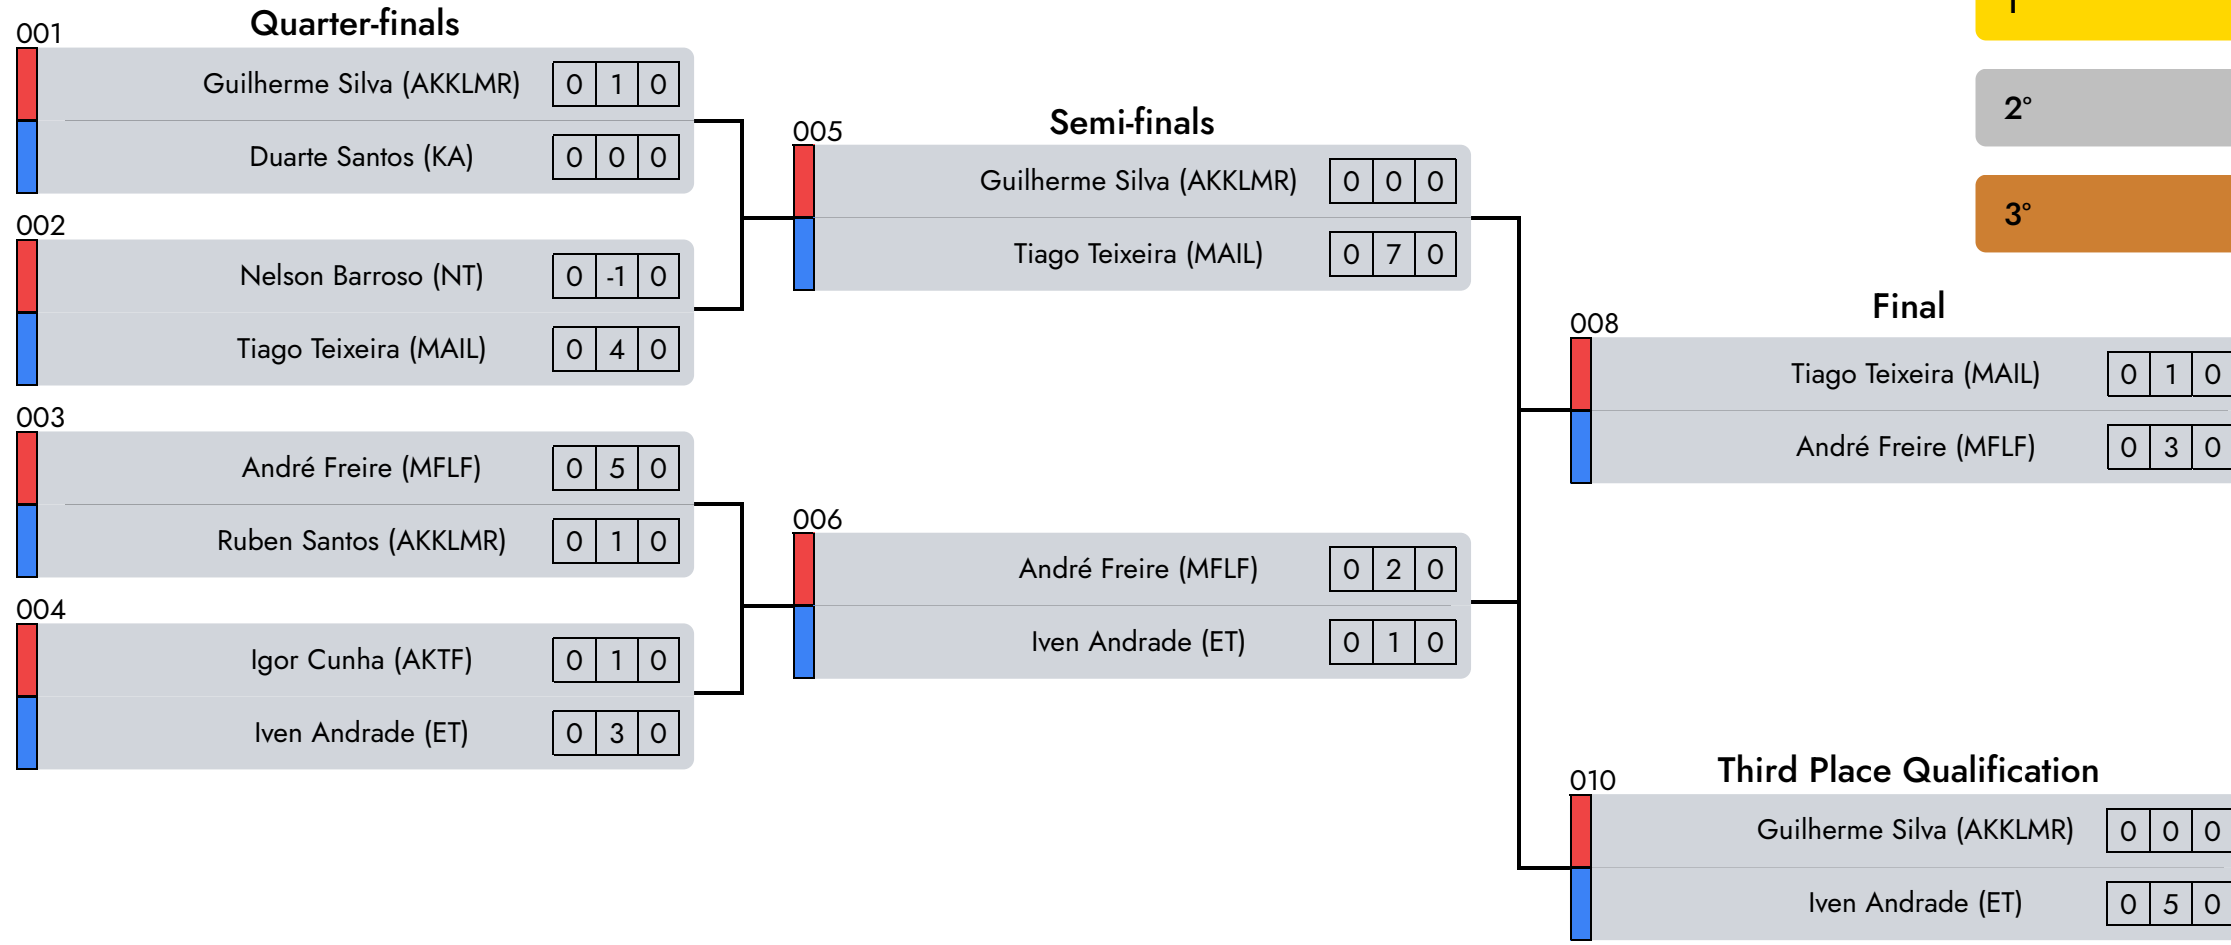

- 1° André Freire (MFLF)
- 2° Tiago Teixeira (MAIL)
- 3° Iven Andrade (ET)

1 Judge 1 2 Central Referee 3 Judge 2

Semi Kempo | Masc. | 16/18 Years | -88 Kg

Final

	Gonçalo Fernandes (Mike T.)	<input type="text"/>	<input type="text"/>	<input type="text"/>
	_____	<input type="text"/>	<input type="text"/>	<input type="text"/>