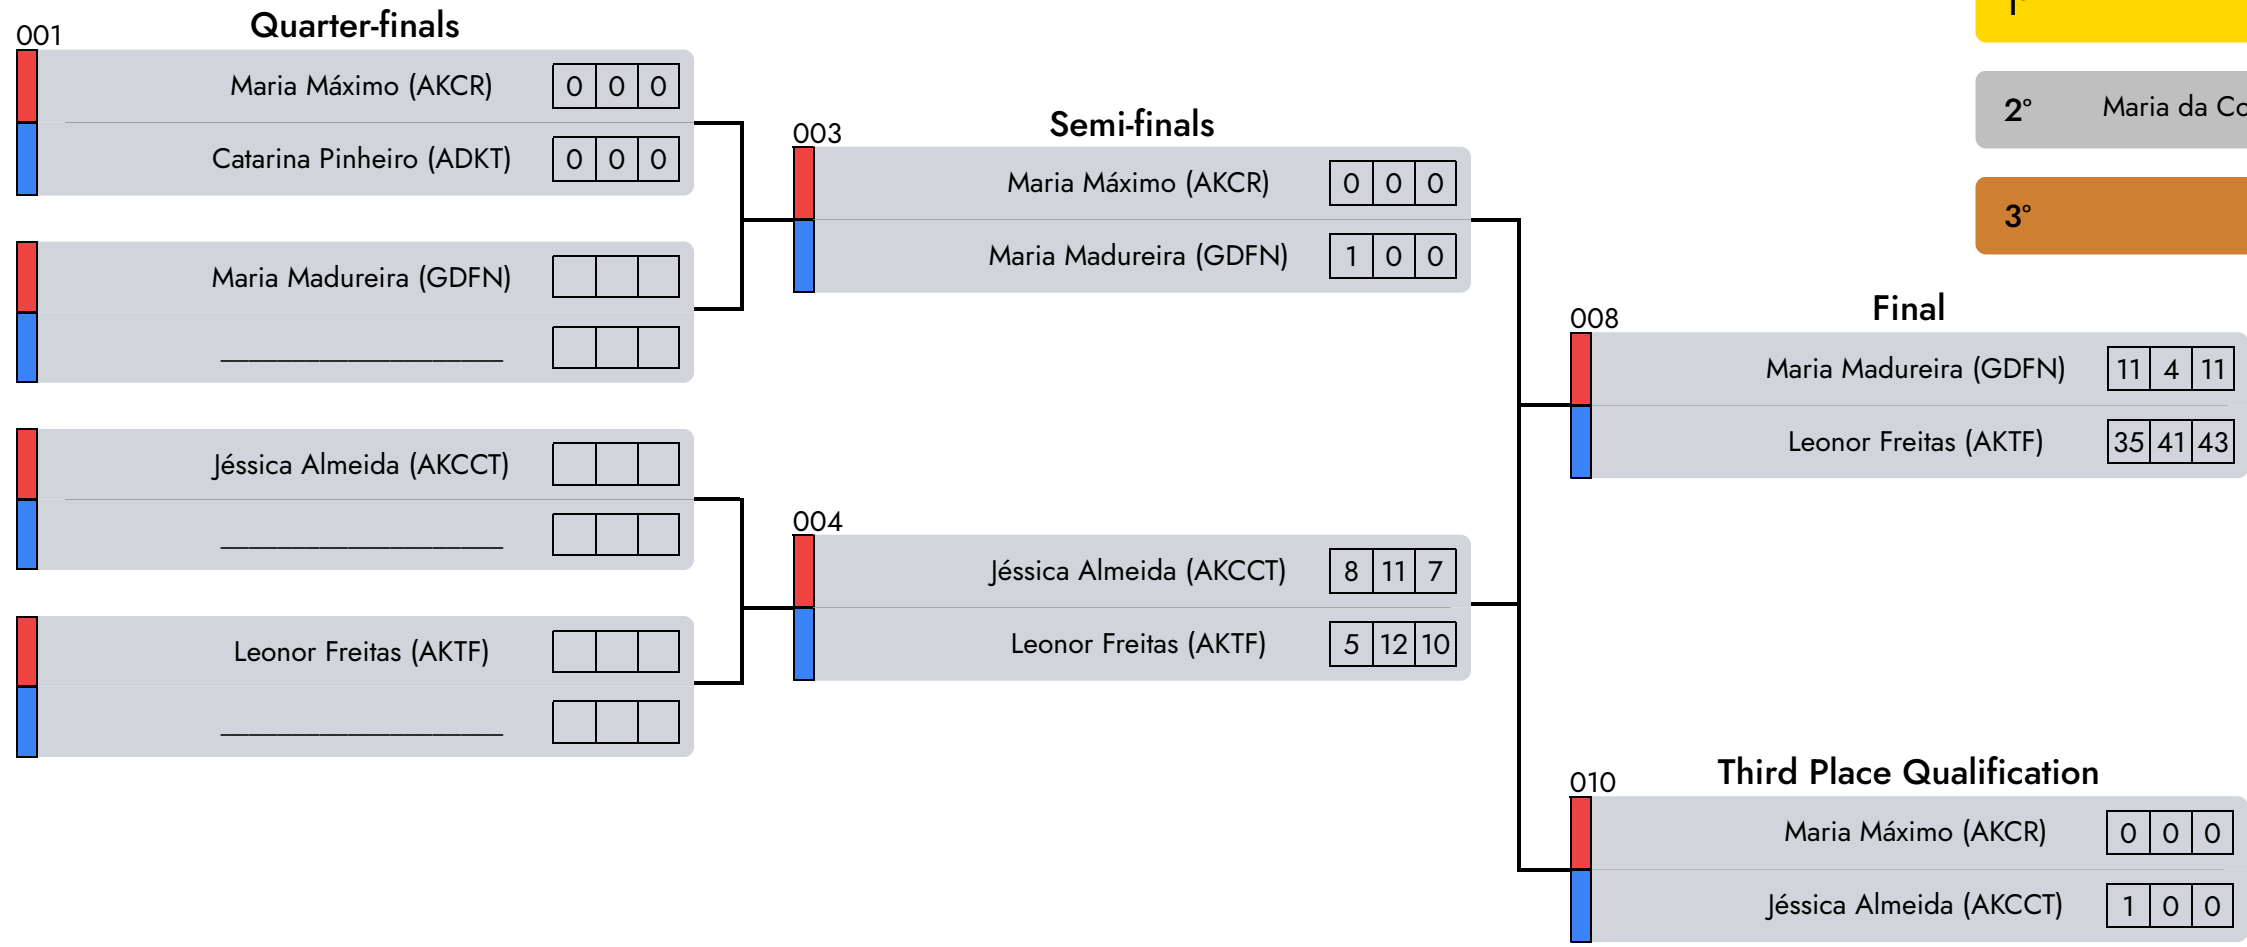

D1 - A6 - morning

1°	Ines Silva (AKTF)
2°	Lara Isabela Santos Pimpão (CAMA)
3°	Simone Ramos (NT)

Judge 1

Central Referee

Judge 2

Rumble Kids | Fem. | 14/15 Years | -53 Kg

D1 - A5 - afternoon

- 1° Leonor Freitas (AKTF)
- 2° Maria da Conceição Gonçalves Madureira (GDFN)
- 3° Jéssica Almeida (AKCCT)