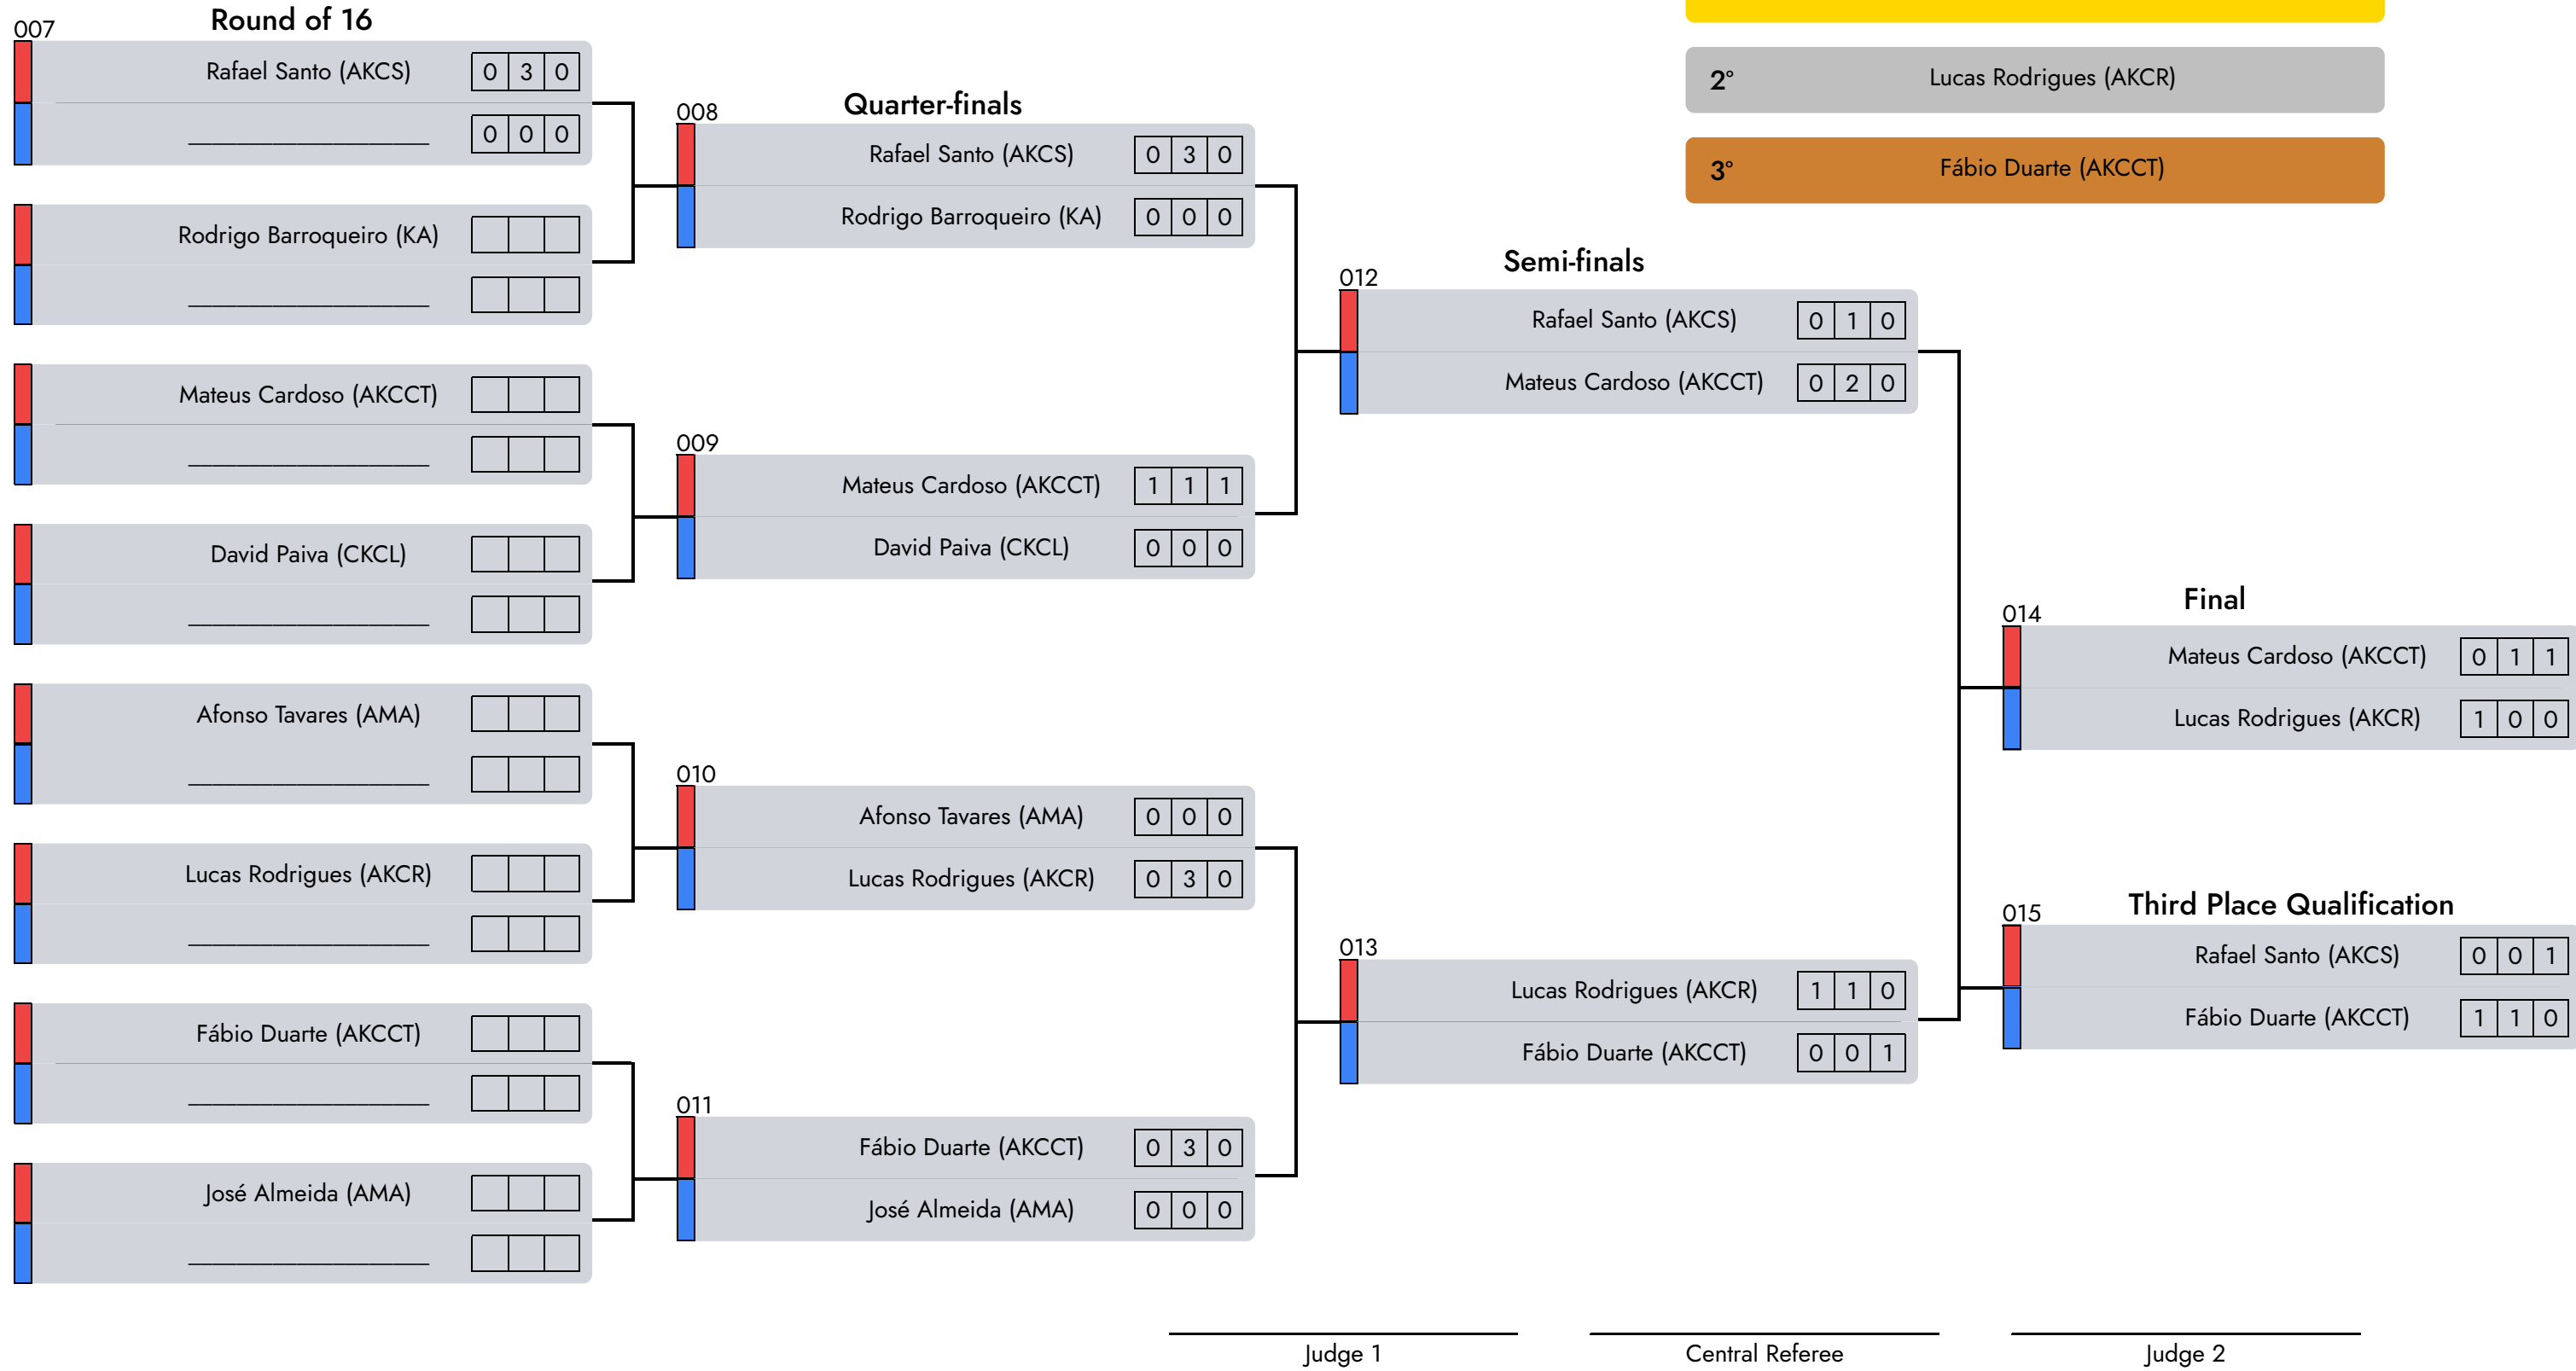

D1 - A9 - morning

- 1° Mateus Cardoso (AKCCT)
- 2° Lucas Rodrigues (AKCR)
- 3° Fábio Duarte (AKCCT)

Light Kempo | Masc. | 19/40 Years | -78 Kg

D2 - A4 - morning

- 1° Valter Elias (AKCRM)
- 2° Pedro Fernandes (AKTF)
- 3° Alexandre Pombo (AKKV)