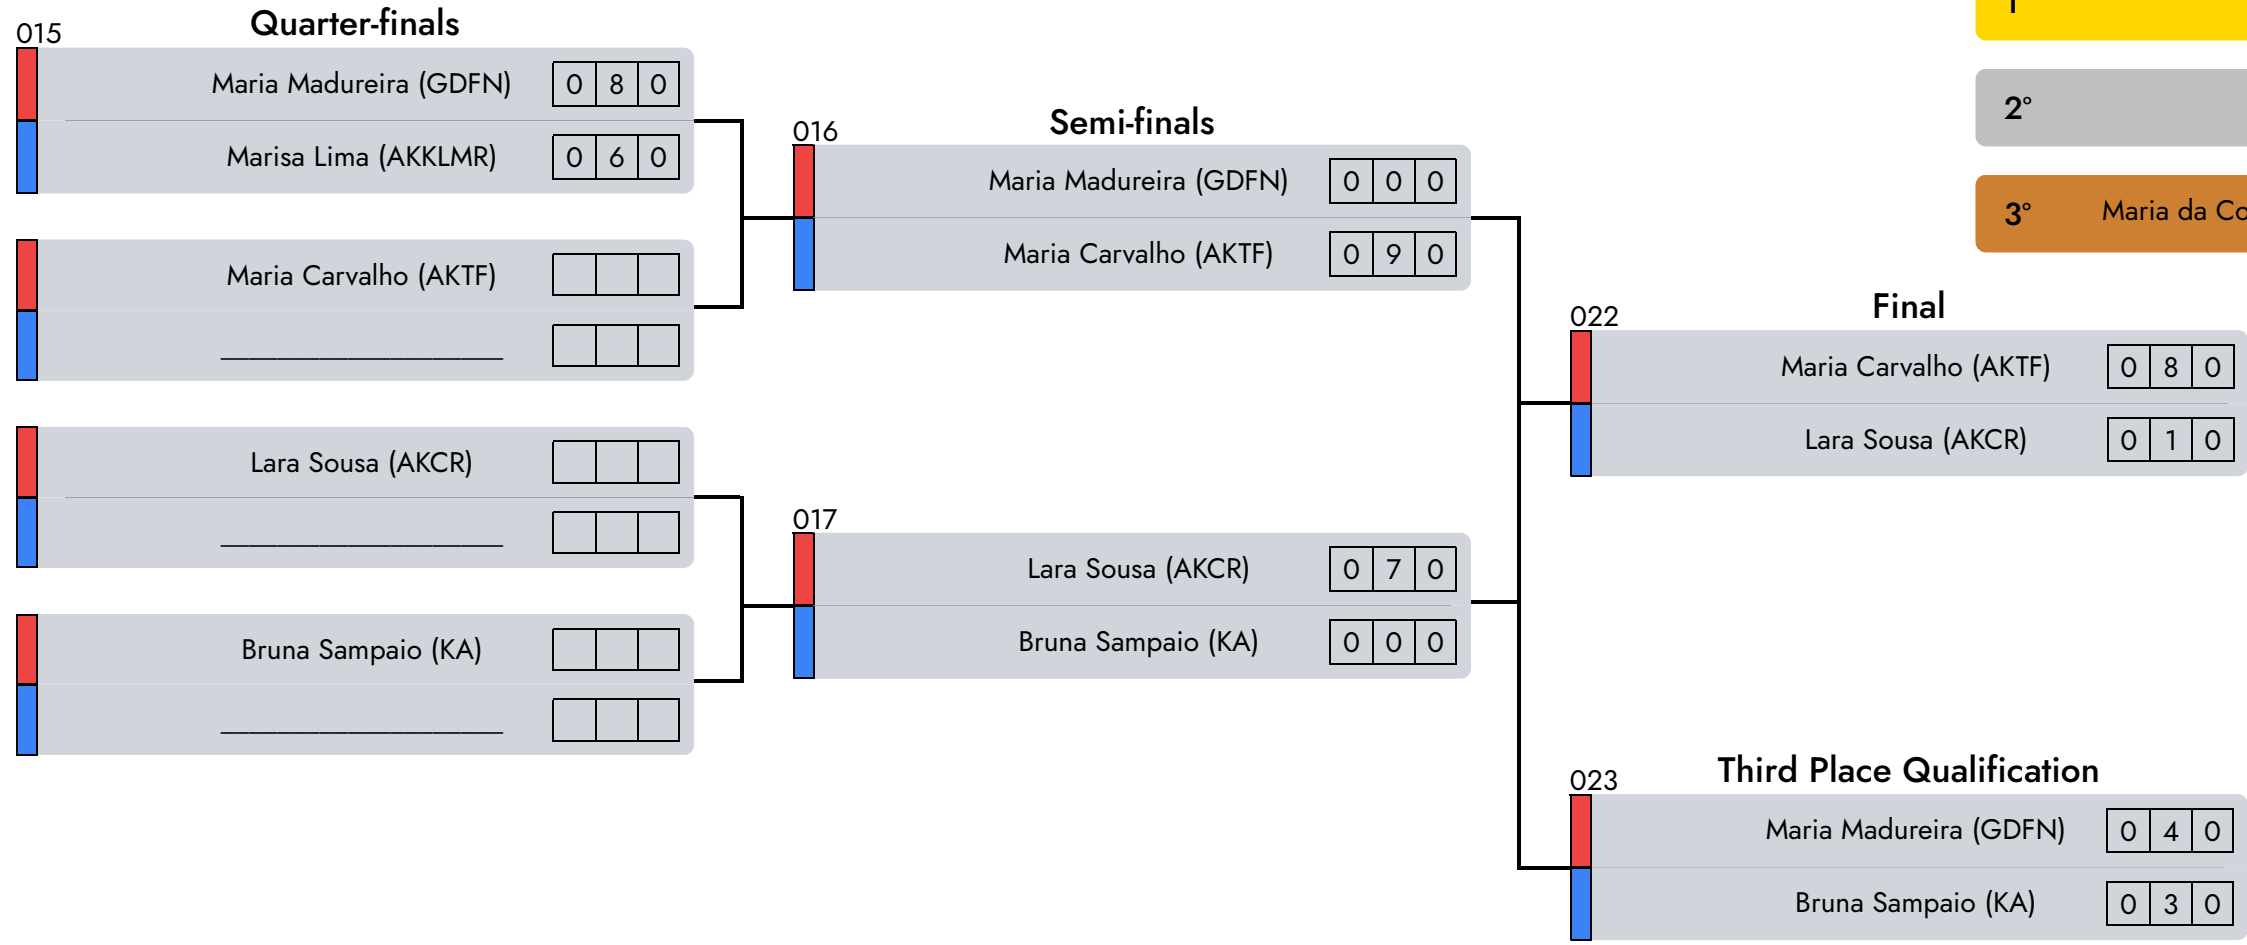

Semi Kempo | Fem. | 14/15 Years | -49 Kg

D1 - A5 - afternoon

1°	Maria Carvalho (AKTF)
2°	Lara Sousa (AKCR)
3°	Maria da Conceição Gonçalves Madureira (GDFN)

_____
Judge 1   Central Referee   Judge 2