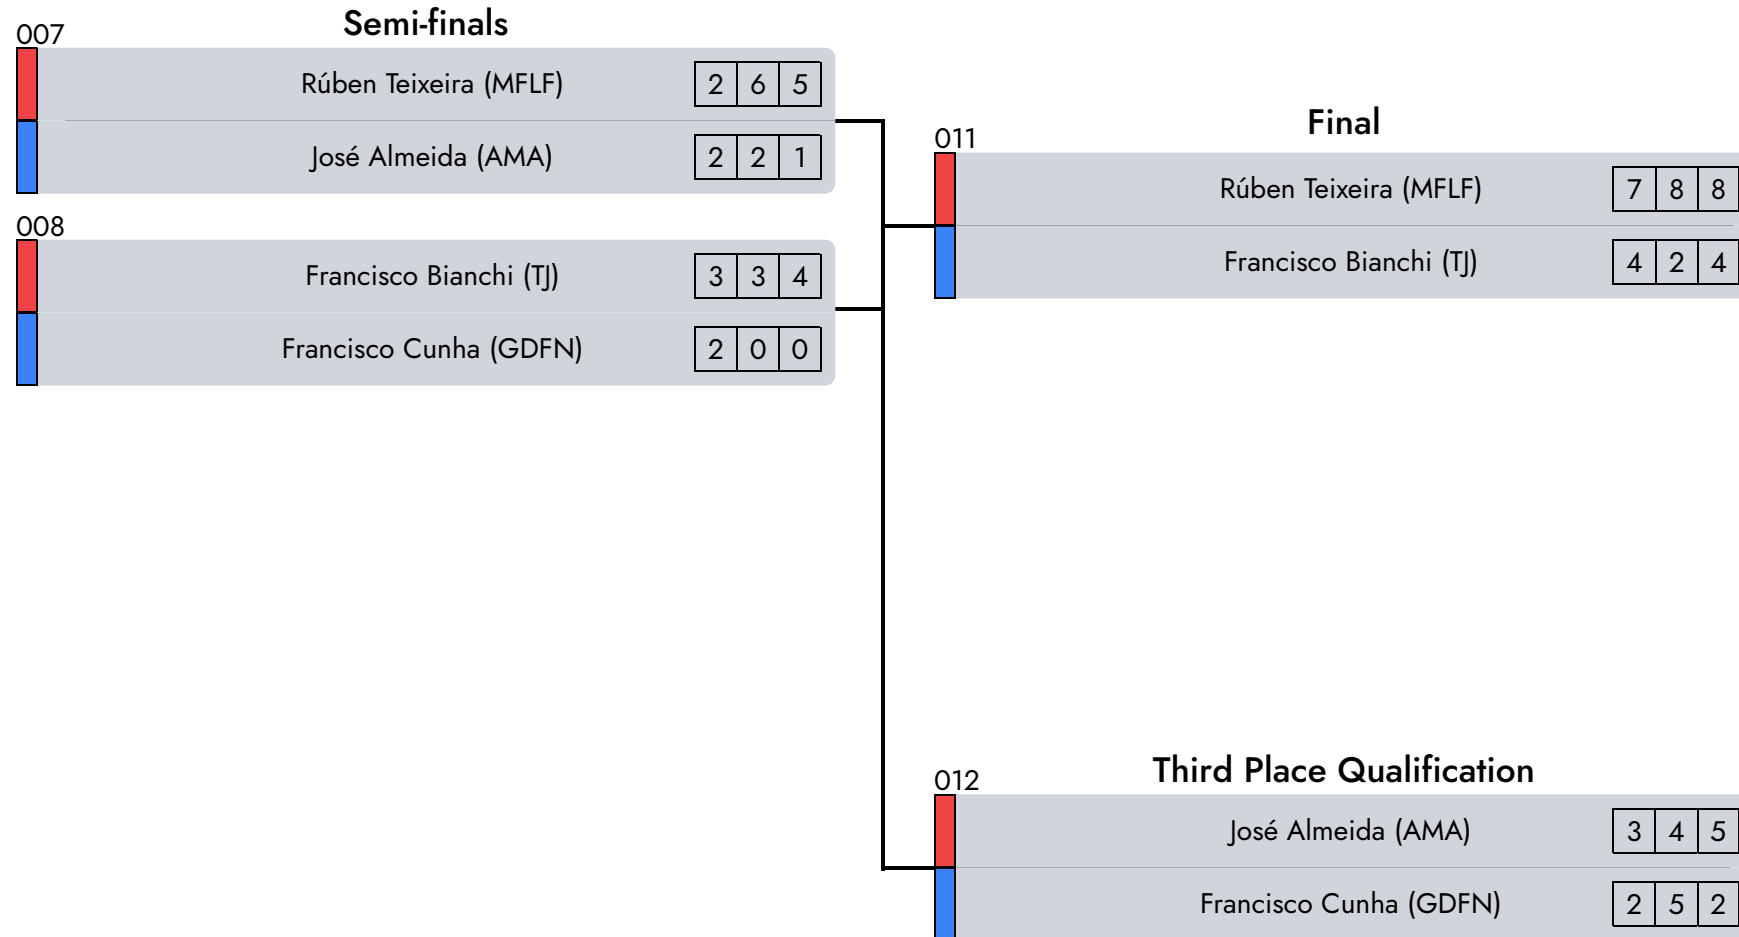

Rumble Kids | Masc. | 14/15 Years | -48 Kg

D1 - A2 - afternoon

- 1° Rúben Teixeira (MFLF)
- 2° Francisco Bianchi (TJ)
- 3° José Almeida (AMA)

1
Judge 1

2
Central Referee

3
Judge 2