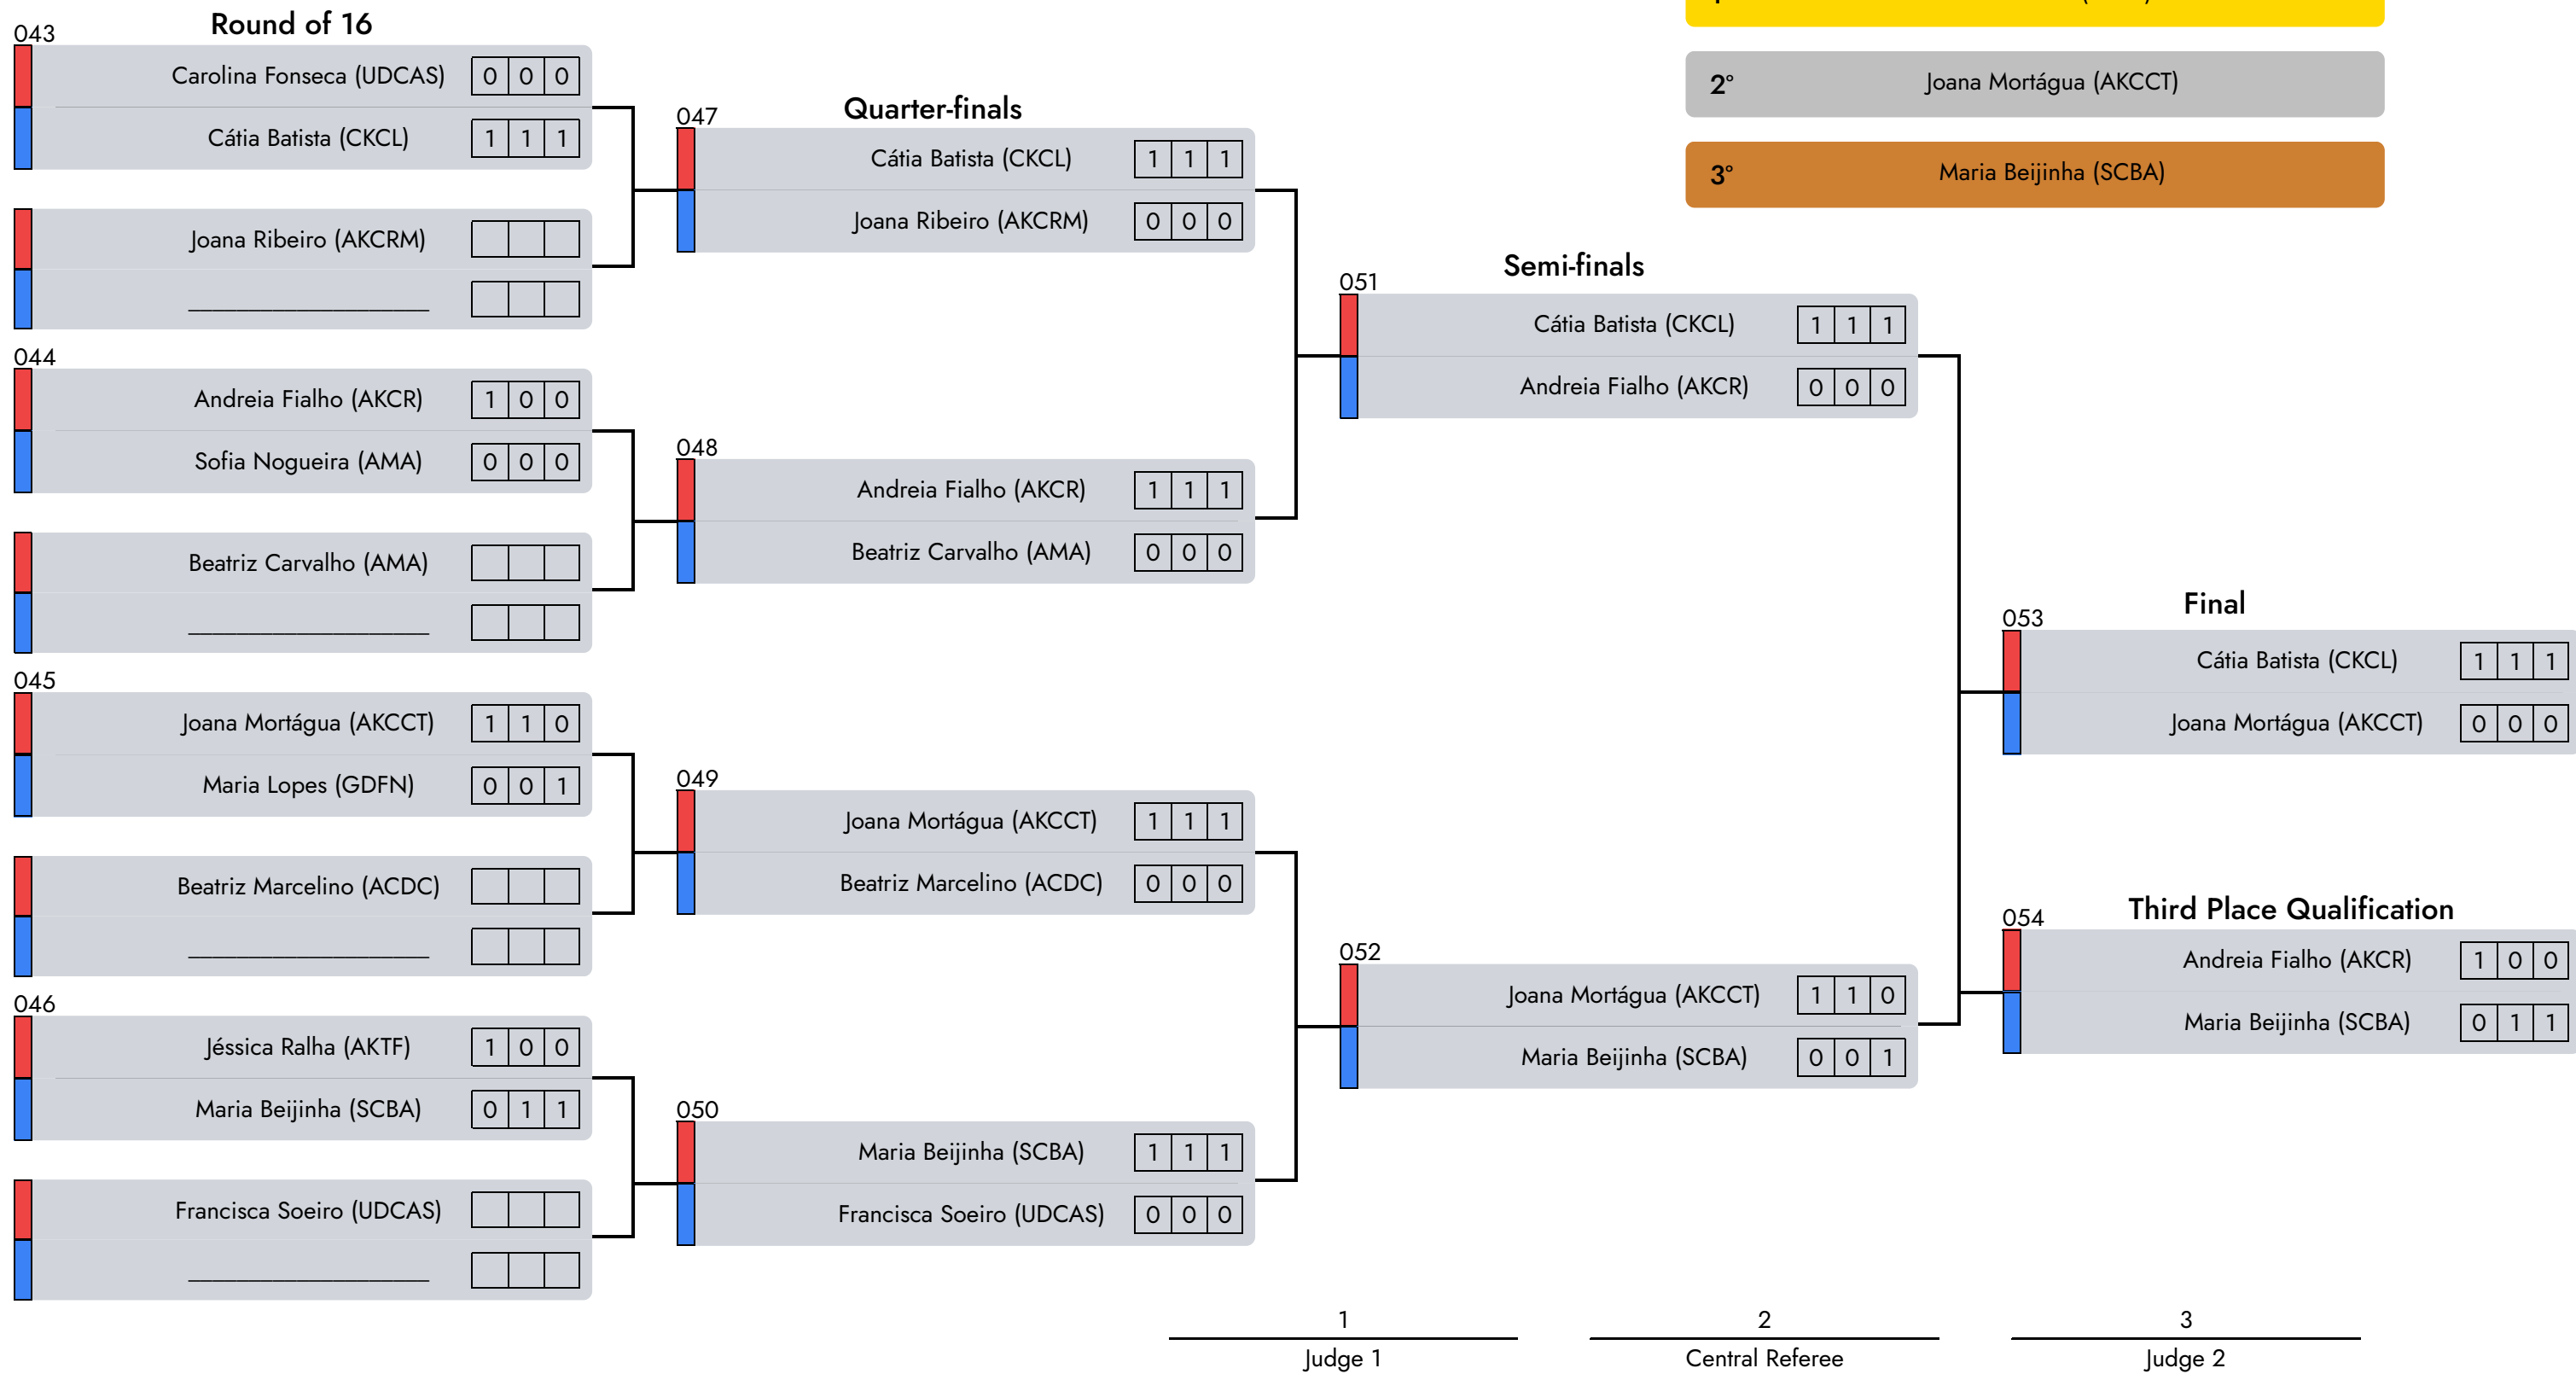

Judge 2

Formas c/ Armas | Fem. | 18/29 Years

D2 - A7 - afternoon

- 1° **Cátia Batista (CKCL)**
- 2° Joana Mortágua (AKCCT)
- 3° Maria Beijinha (SCBA)

Kempo Gladiadores | Masc. | 6/8 Years

001

Final

Tomáz Marquez (AEHM)