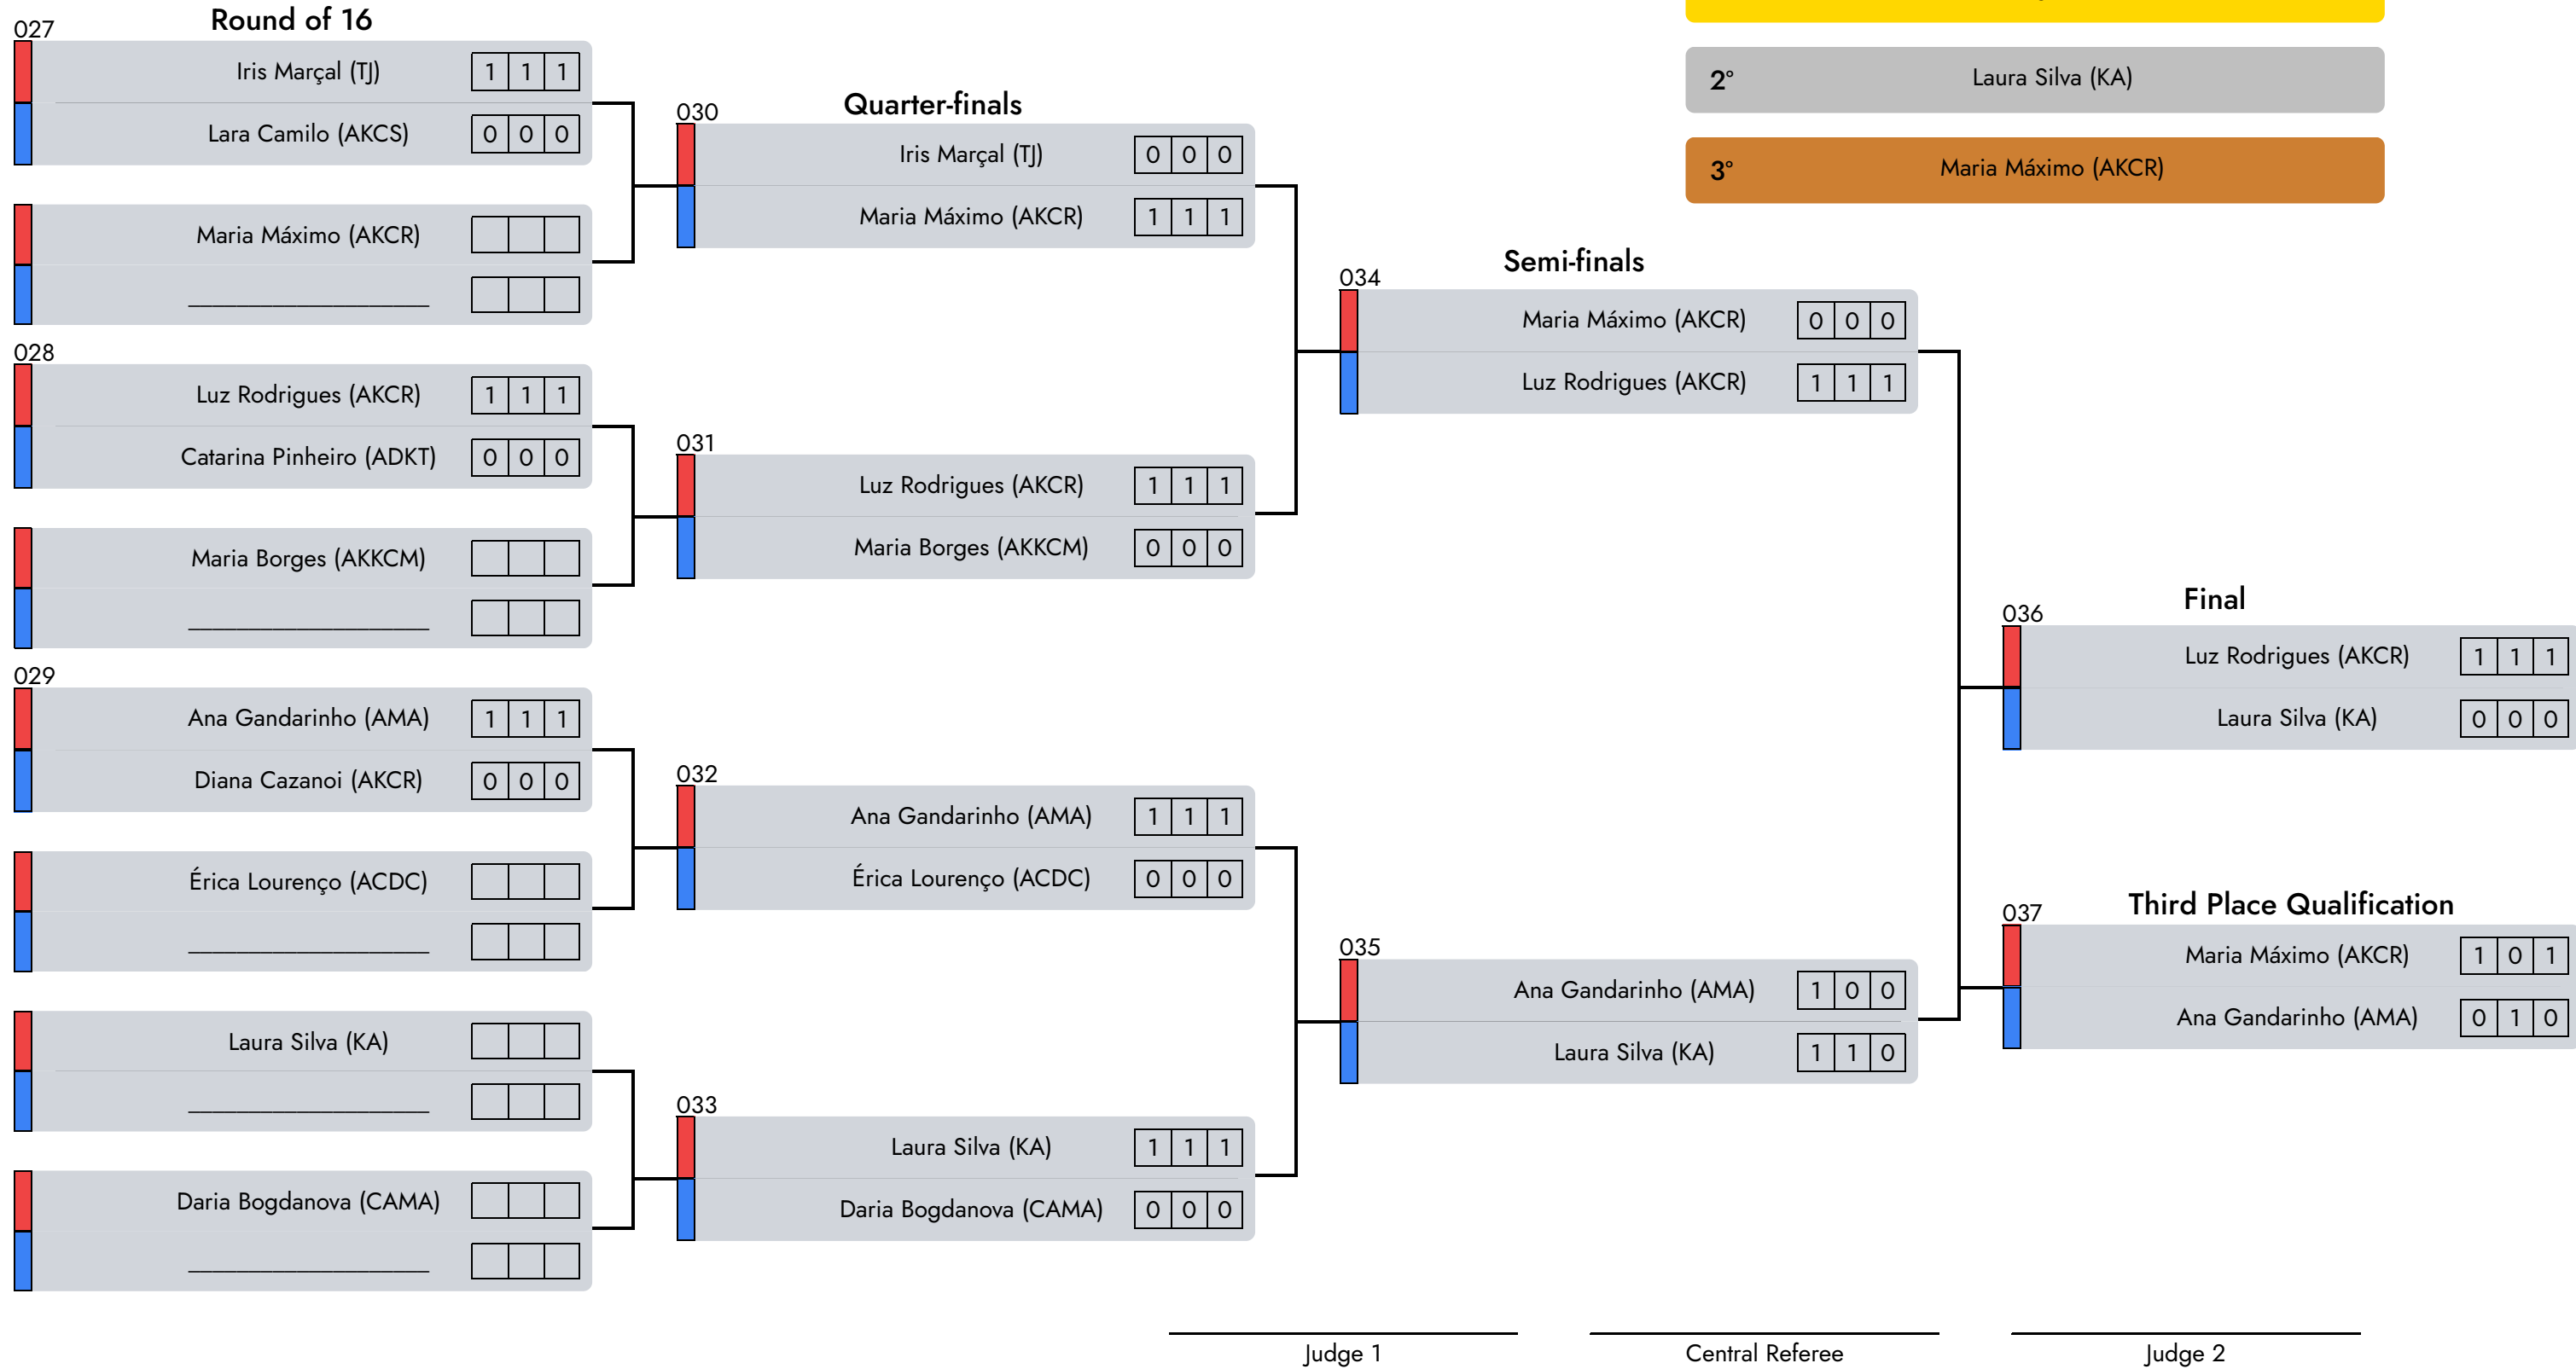

Judge 2

Formas Mão Vazia | Fem. | 14/15 Years

D1 - A9 - morning

- 1° Maria Máximo (AKCR)
- 2° Maria Lavadinho (AKCR)
- 3° Luz Rodrigues (AKCR)

Formas c/ Armas | Fem. | 14/15 Years

D1 - A9 - morning

- 1° Luz Rodrigues (AKCR)
- 2° Laura Silva (KA)
- 3° Maria Máximo (AKCR)