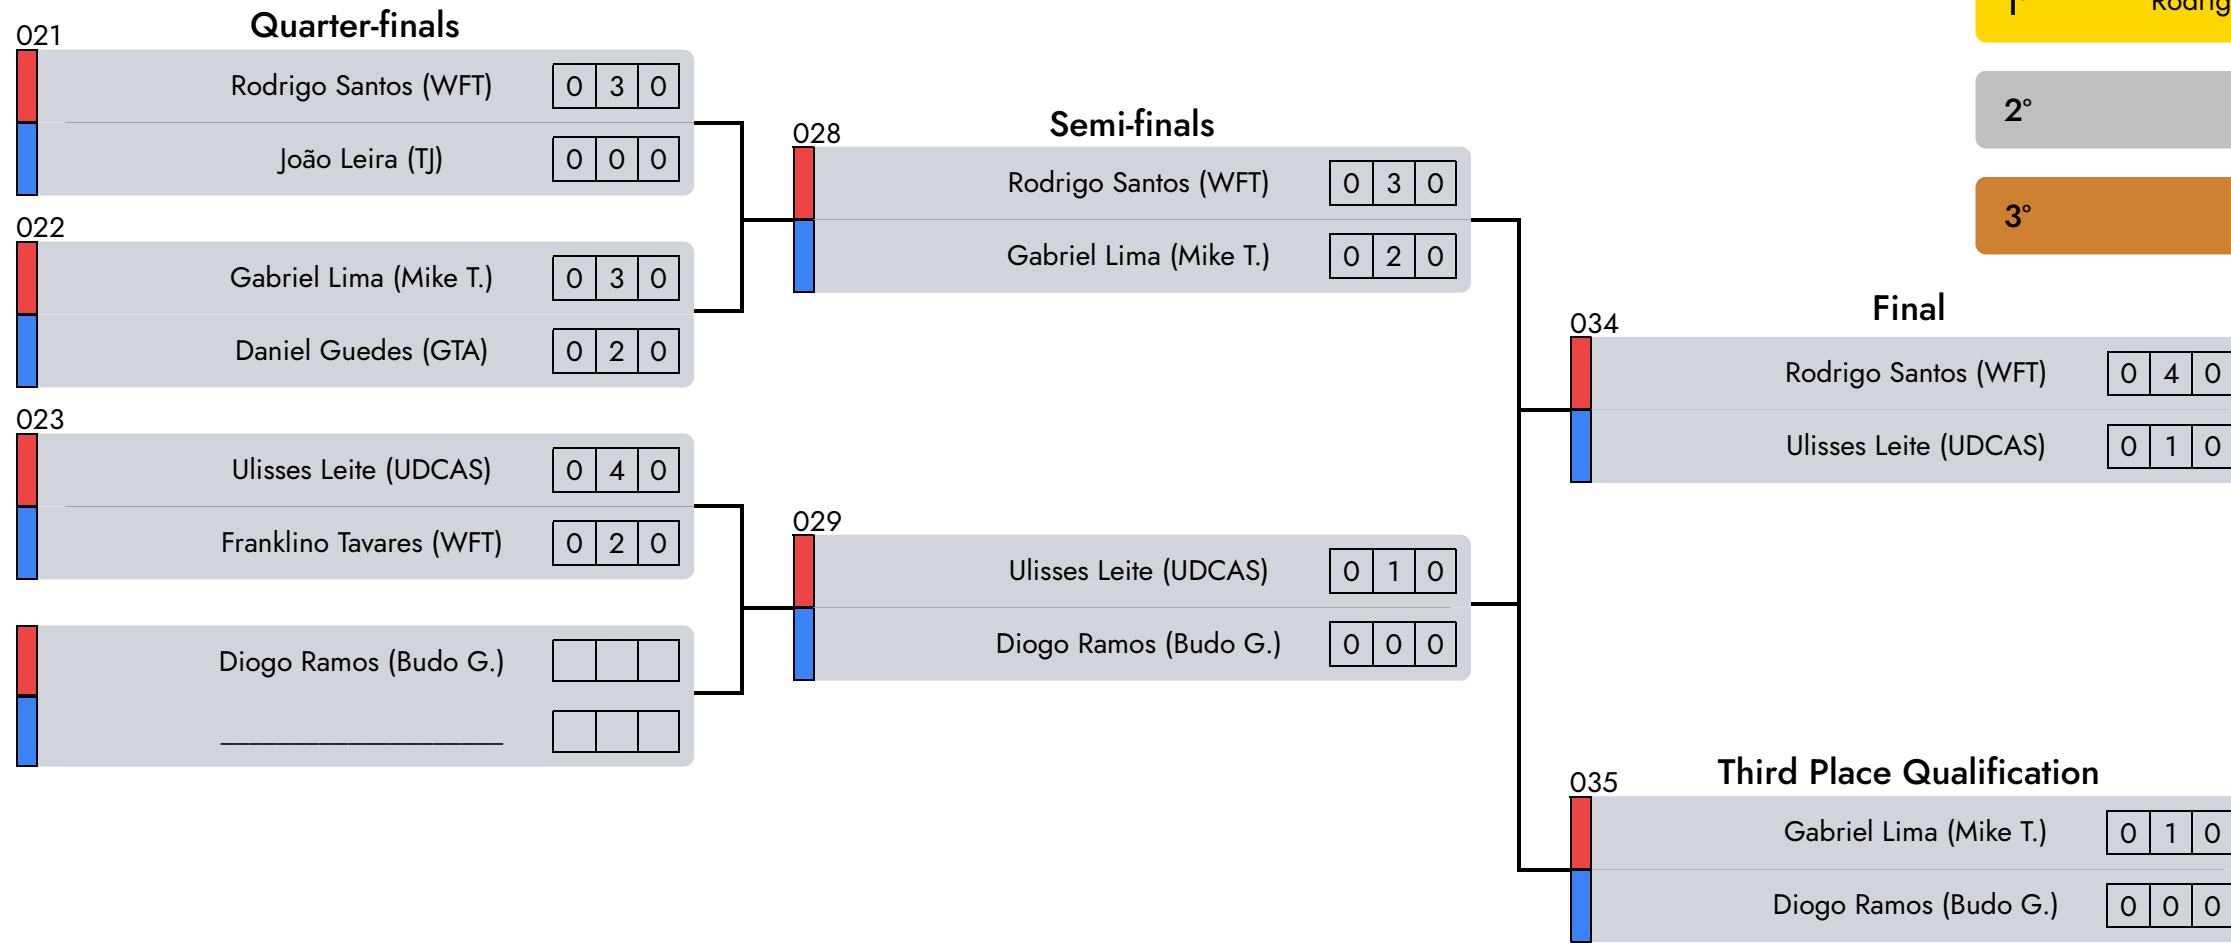

Dnull - Anull - afternoon

1°	Rodrigo, Guerra (GMPFK)
2°	_____

Judge 1

Central Referee

Judge 2

Semi Kempo | Masc. | 14/15 Years | +73 Kg

D1 - A1 - afternoon

- 1° Rodrigo Alexandre Gervásio Santos (WFT)
- 2° Ulisses Leite (UDCAS)
- 3° Gabriel Lima (Mike T.)