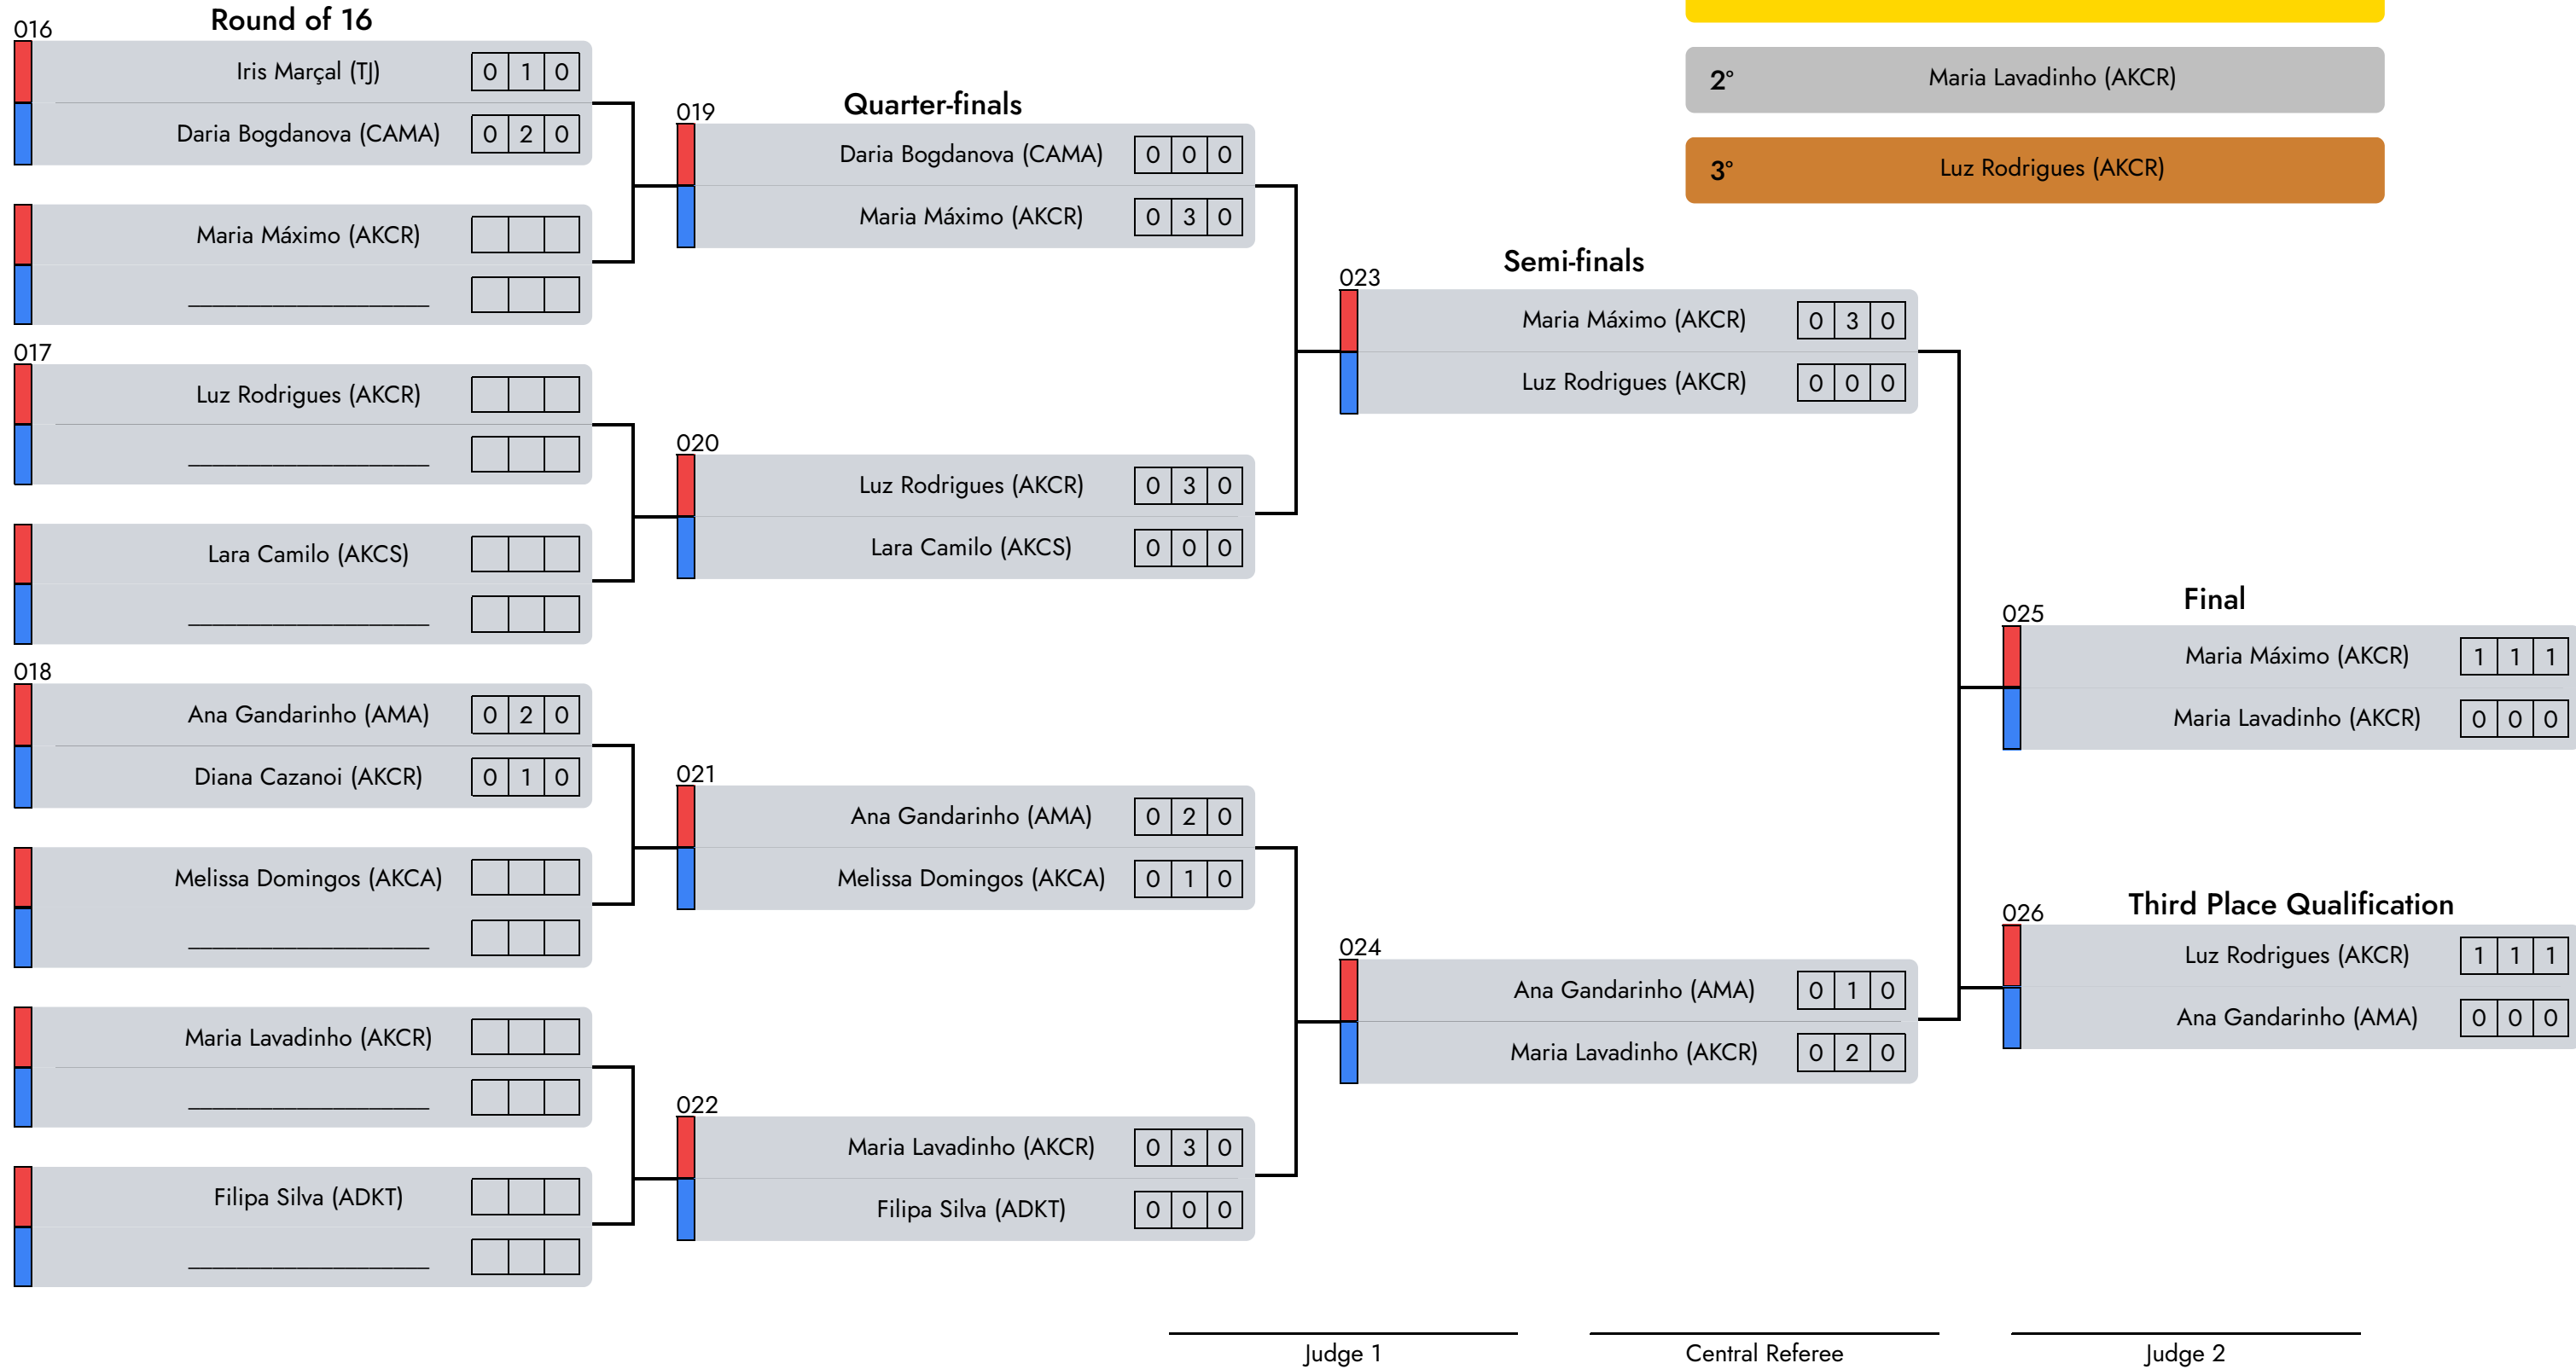

Formas Mão Vazia | Fem. | 14/15 Years

D1 - A9 - morning

- 1° Maria Máximo (AKCR)
- 2° Maria Lavadinho (AKCR)
- 3° Luz Rodrigues (AKCR)