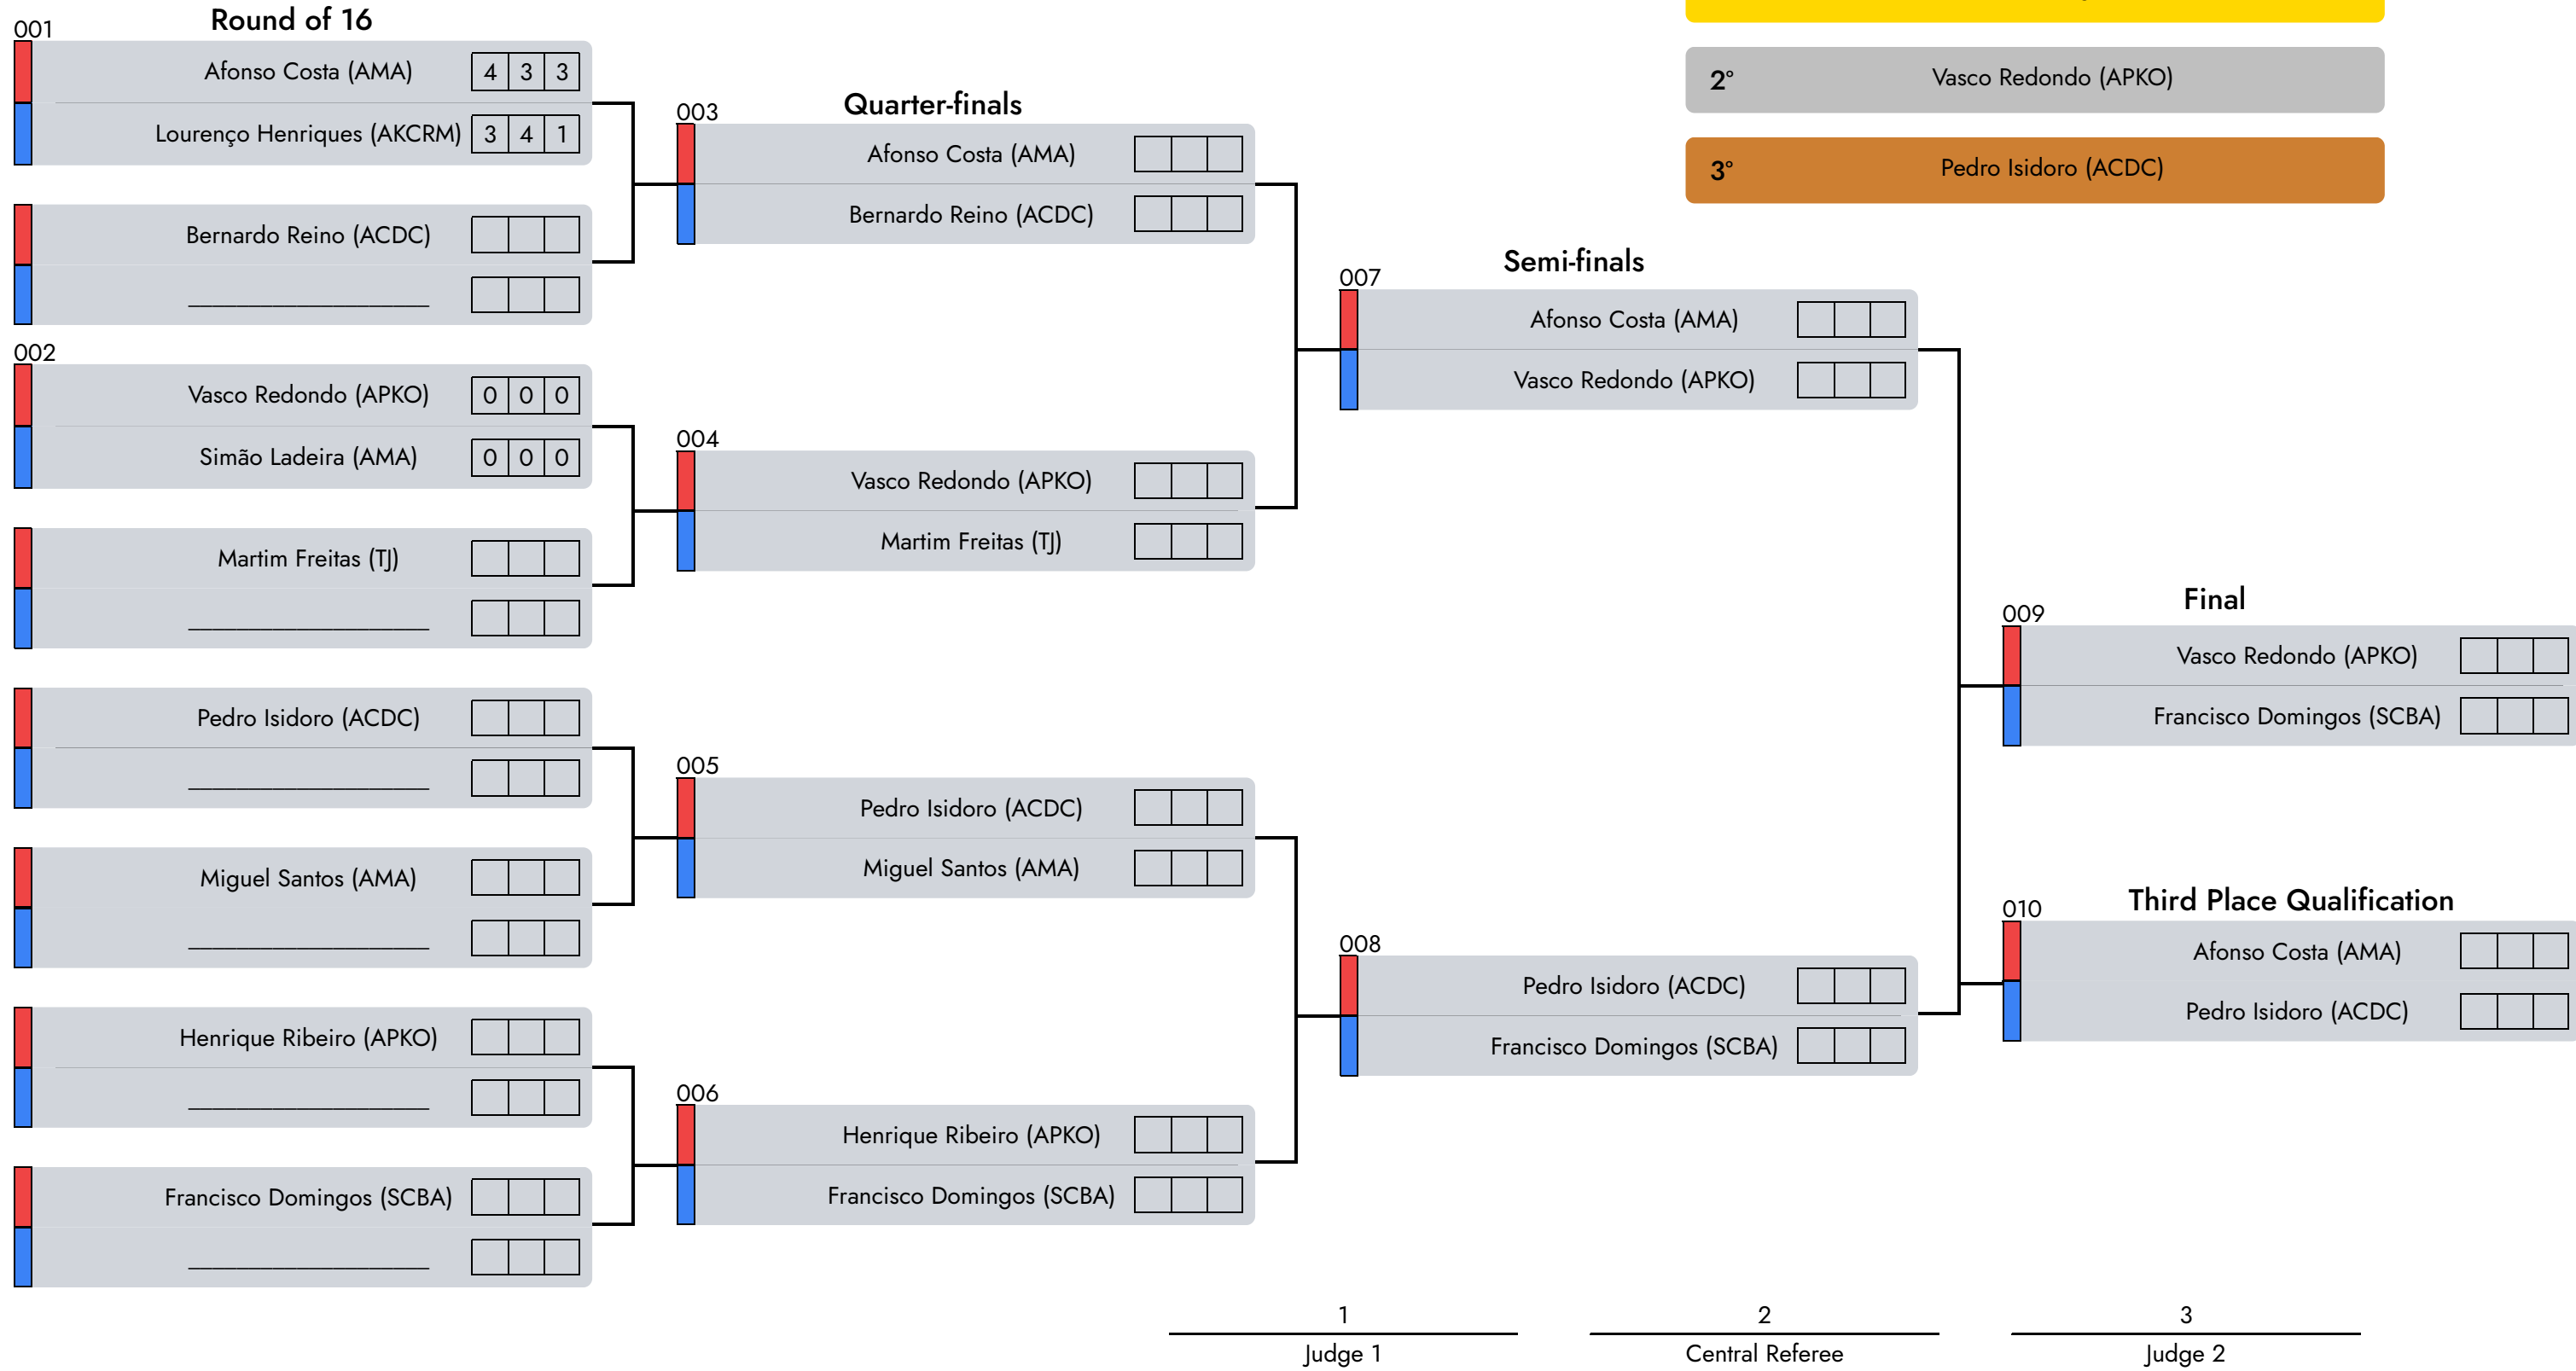

Formas Mão Vazia | Masc. | 8/10 Years

D1 - A2 - morning