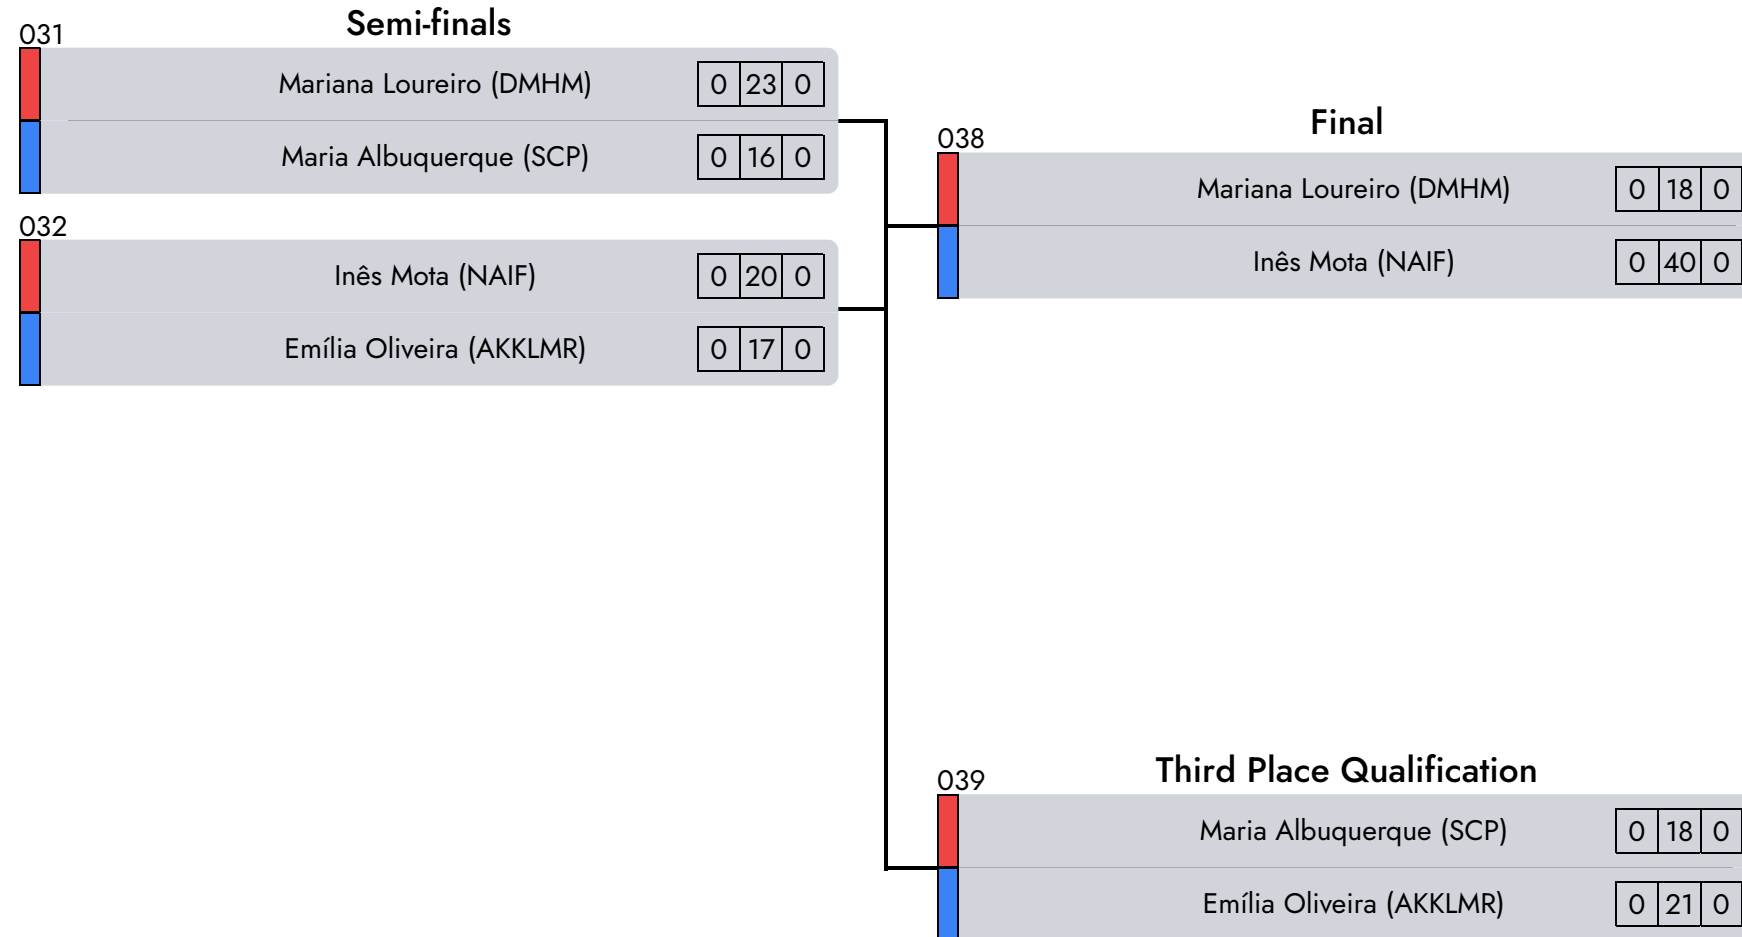

Light Kempo | Fem. | 11/13 Years | -43 Kg

D1 - A4 - afternoon

- 1° Inês Mota (NAIF)
- 2° Mariana Loureiro (DMHM)
- 3° Emília Oliveira (AKKLMR)

Judge 1

Central Referee

Judge 2