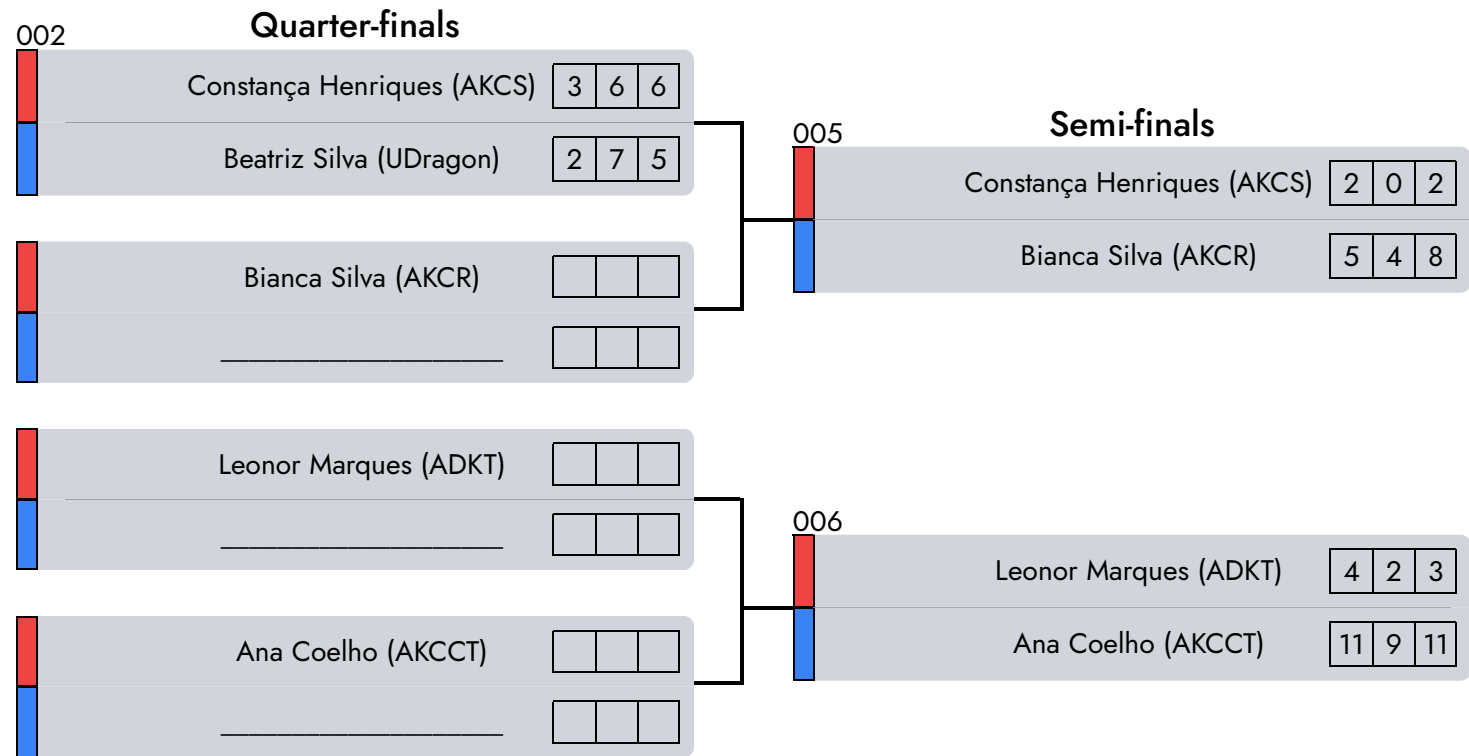

Rumble Kids | Fem. | 11/13 Years | -48 Kg

D1 - A5 - afternoon

Judge 1

Central Referee

Judge 2