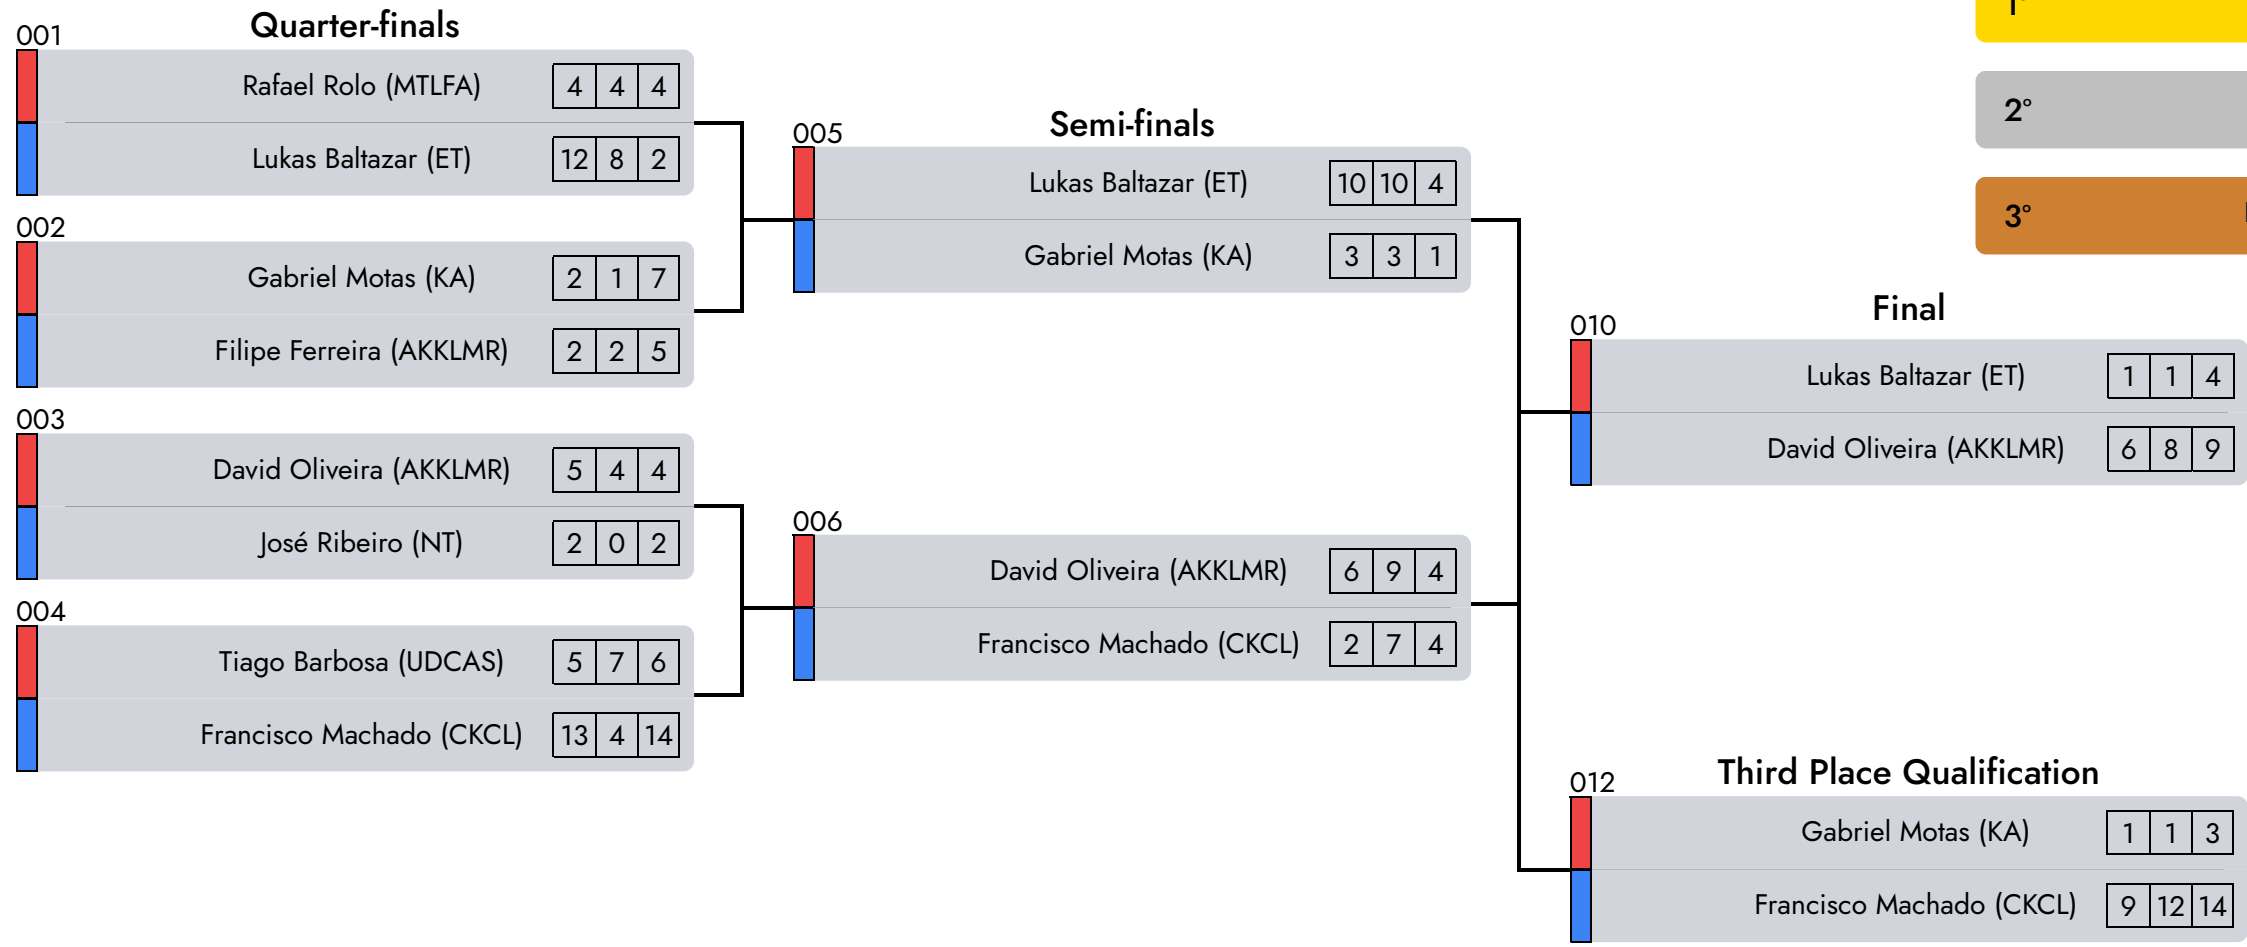

Rumble Kids | Masc. | 11/13 Years | -48 Kg

D1 - A3 - afternoon

- 1° David Oliveira (AKKLMR)
- 2° Lukas Baltazar (ET)
- 3° Francisco Machado (CKCL)