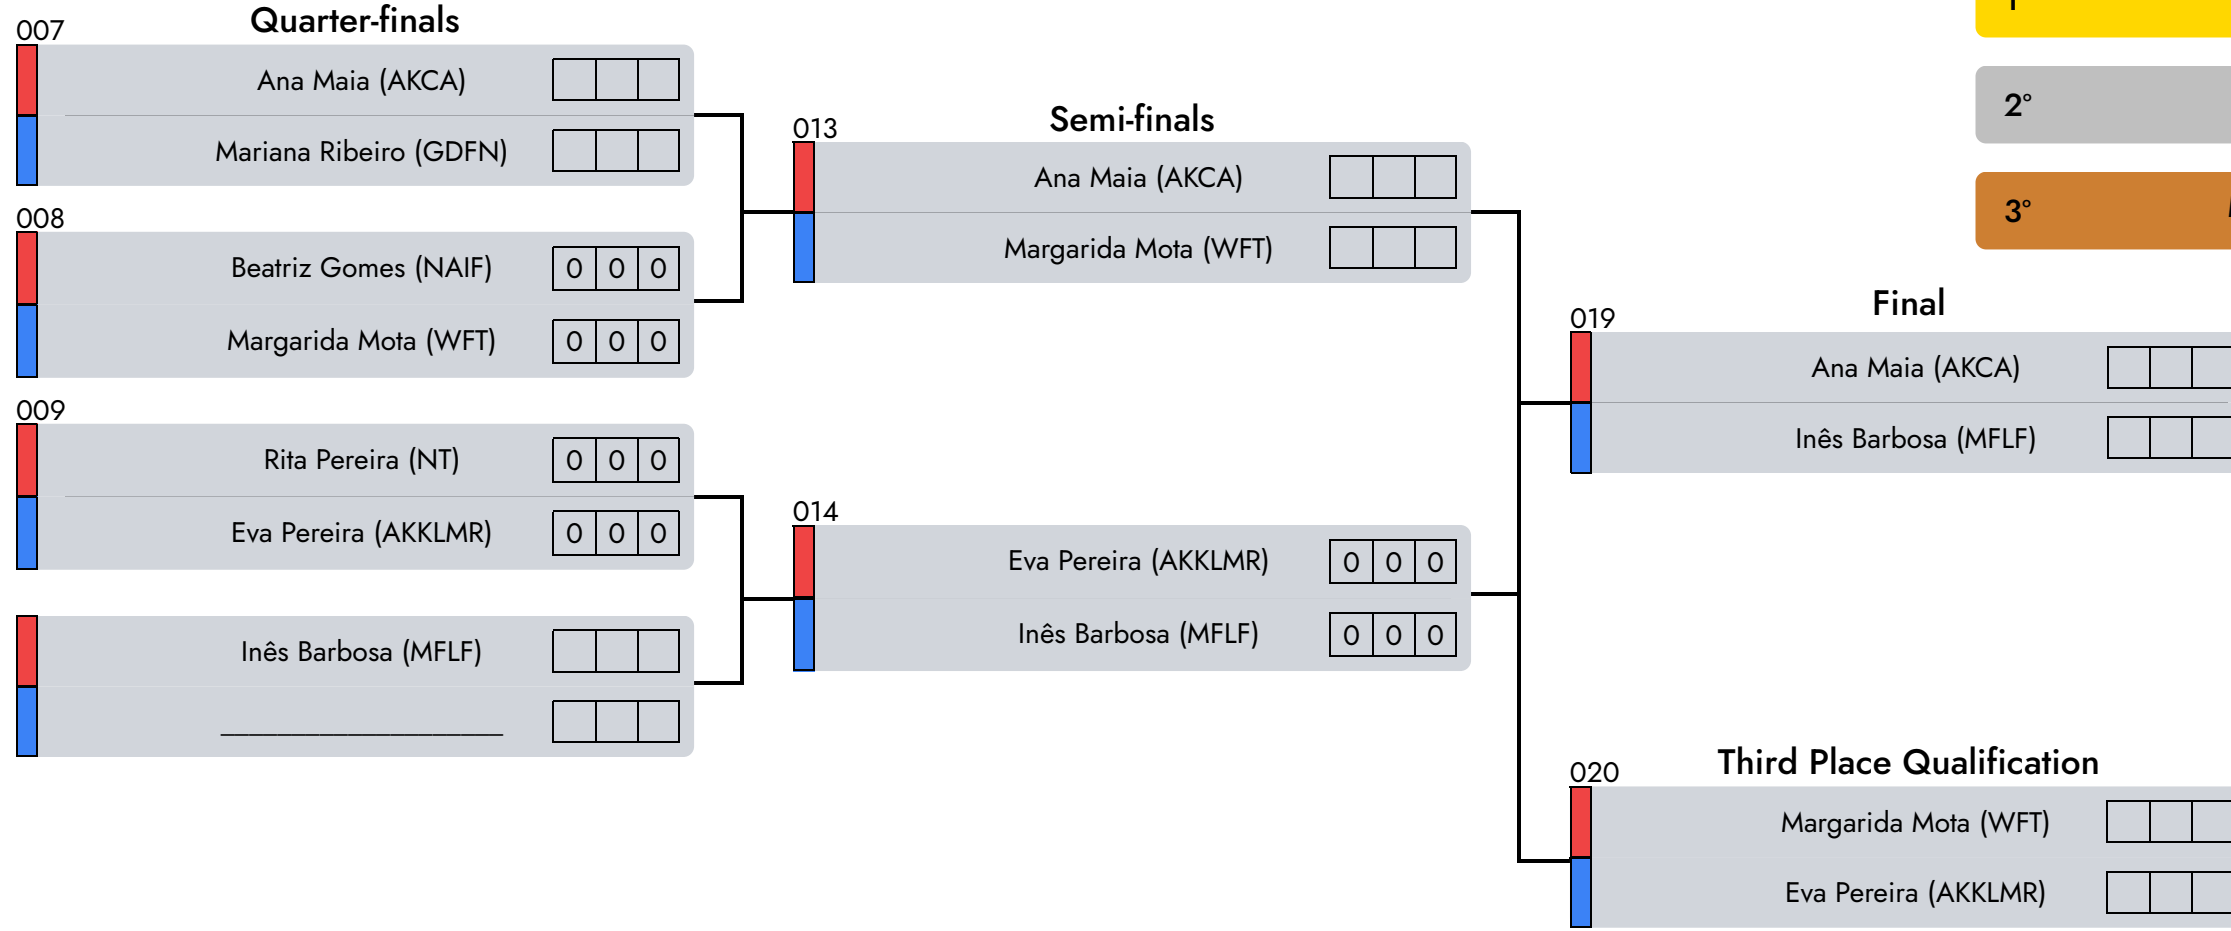

D1 - A6 - morning

- 1° Vitoria Fernandes (AKKLMR)
- 2° Ines Silva (AKTF)
- 3° Iris Carrondo (AKKLAC)

Judge 1 Central Referee Judge 2

Semi Kempo | Fem. | 8/10 Years | -33 Kg

D1 - A6 - morning

- 1° Ana Rita Maia (AKCA)
- 2° Inês Barbosa (MFLF)
- 3° Margarida Santos Mota (WFT)