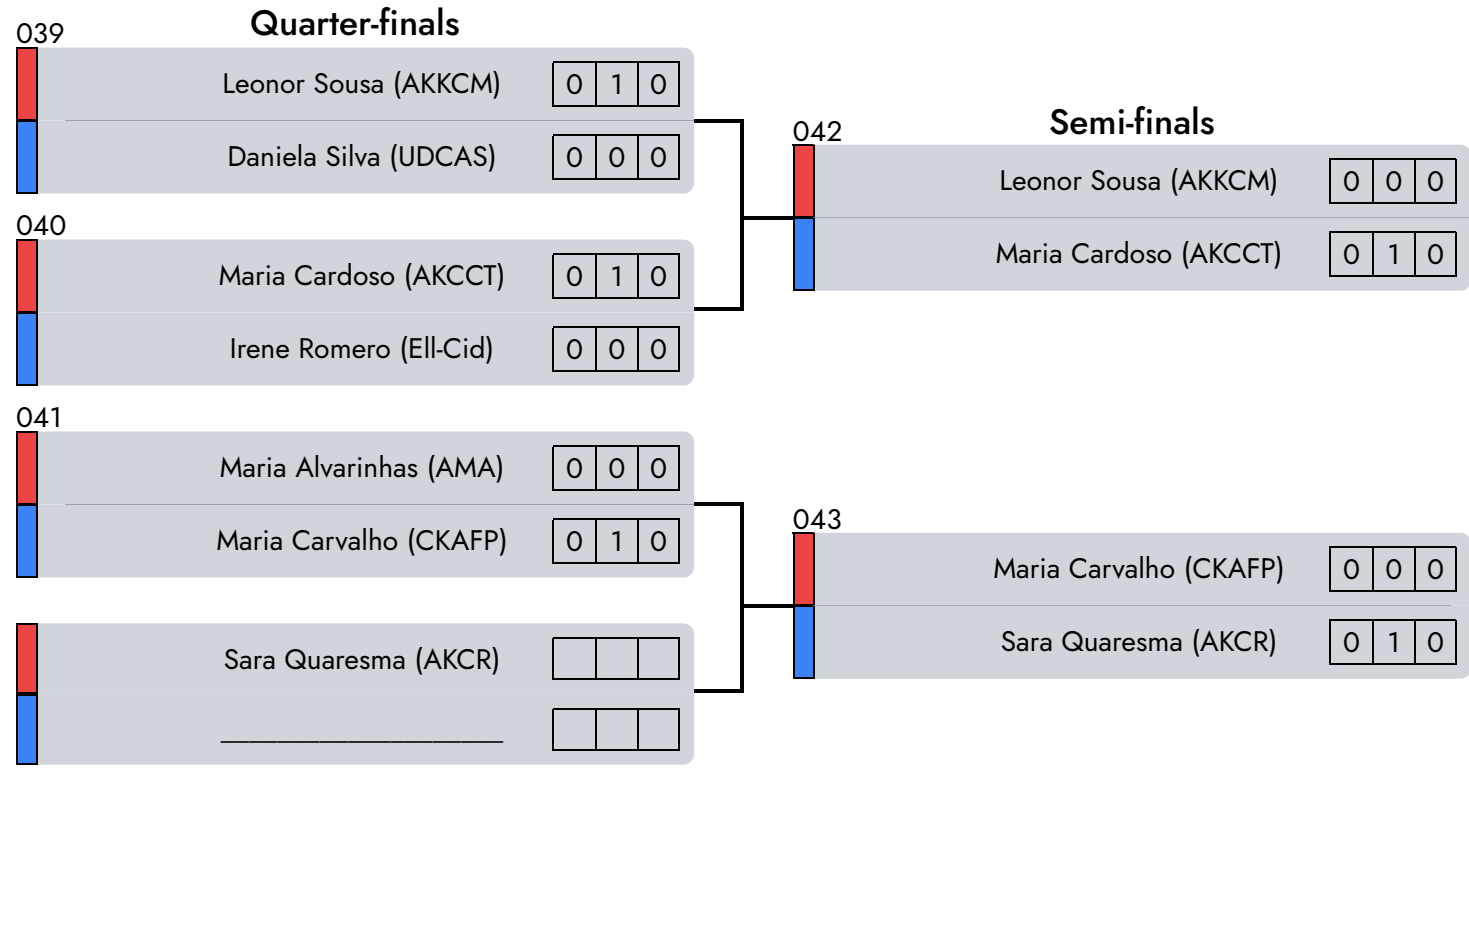

Formas c/ Armas | Fem. | 16/17 Years

D2 - A7 - morning

- 1° Maria Beatriz Cardoso (AKCCT)
- 2° Sara Quaresma (AKCR)
- 3° Maria Carvalho (CKAFP)

1
Judge 1
2
Central Referee
3
Judge 2