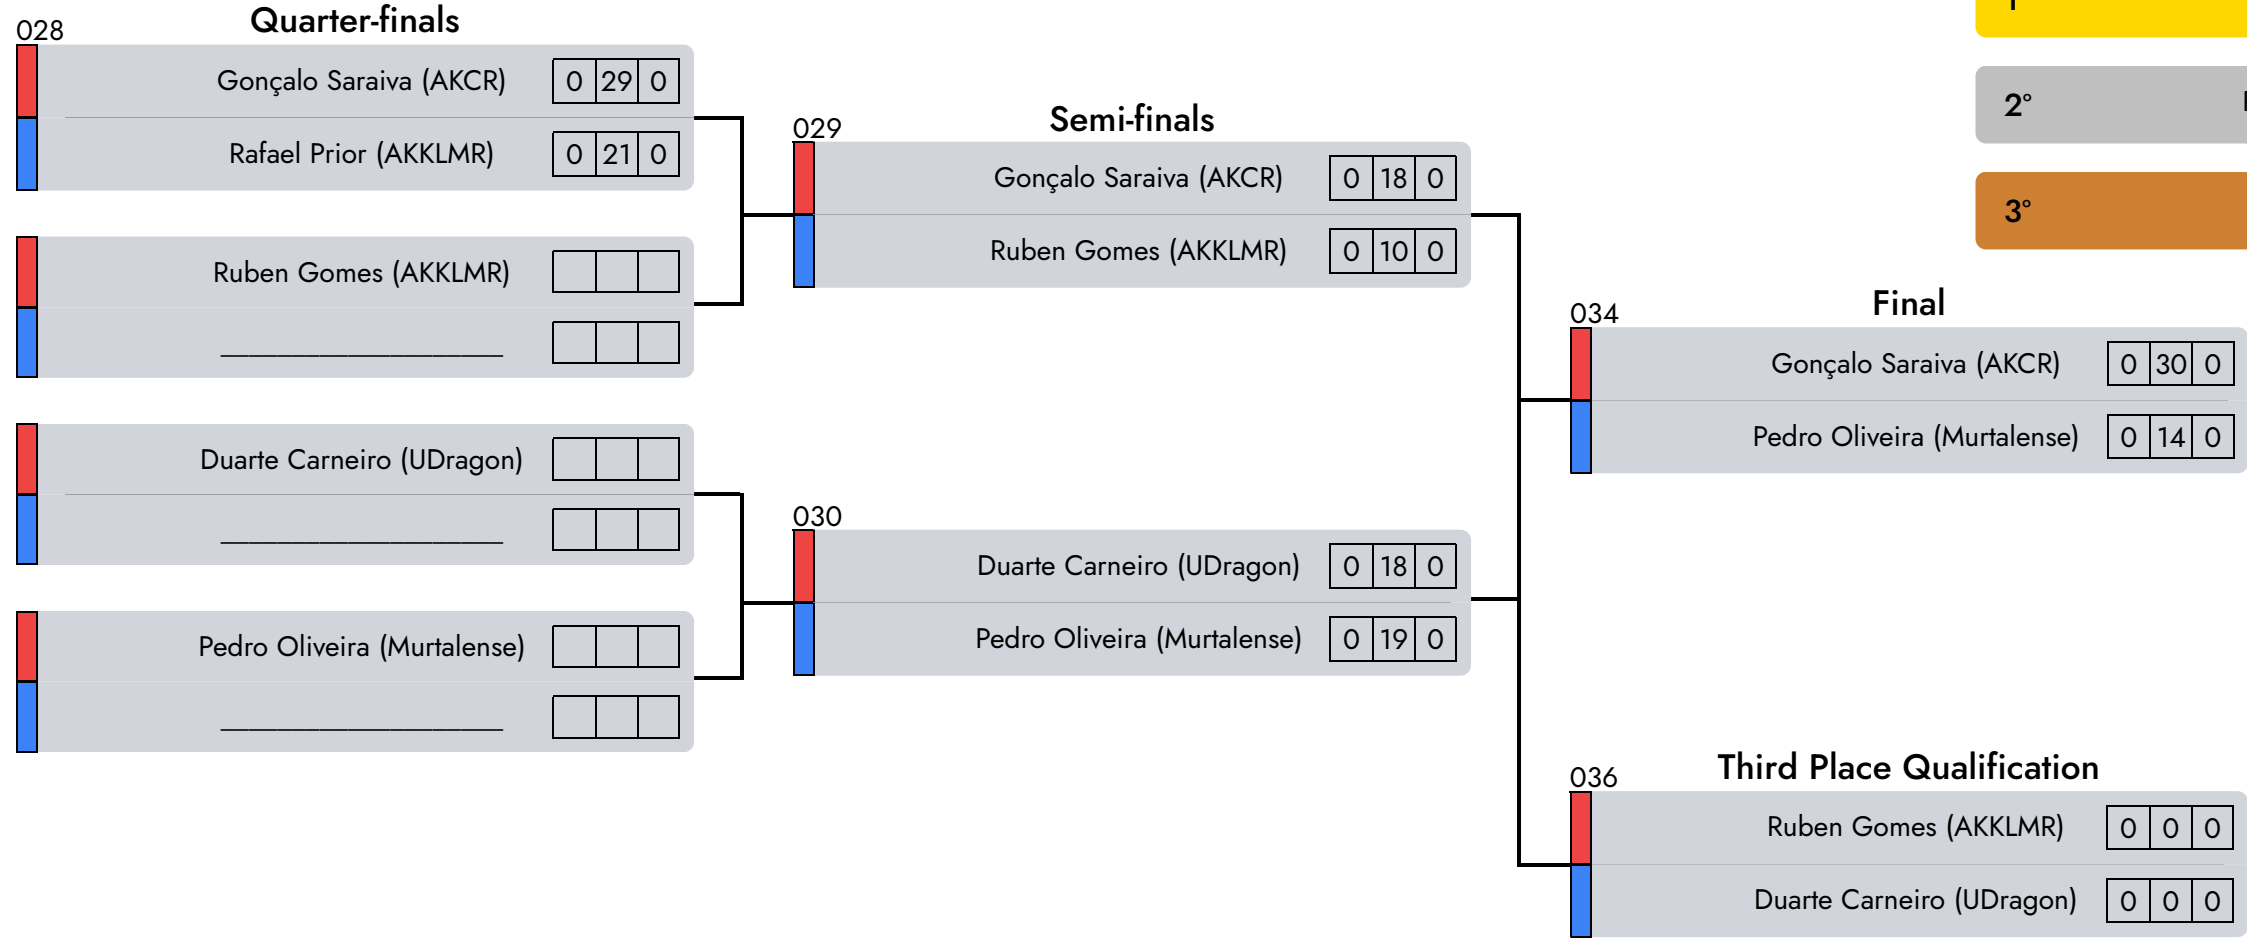

2°

Nuria Martins (AKKLMR)

Judge 1

Central Referee

Judge 2

Light Kempo | Masc. | 14/15 Years | -63 Kg

D1 - A4 - afternoon

- 1° Gonçalo Saraiva (AKCR)
- 2° Pedro Oliveira (Murtalense)
- 3° Ruben Gomes (AKKLMR)