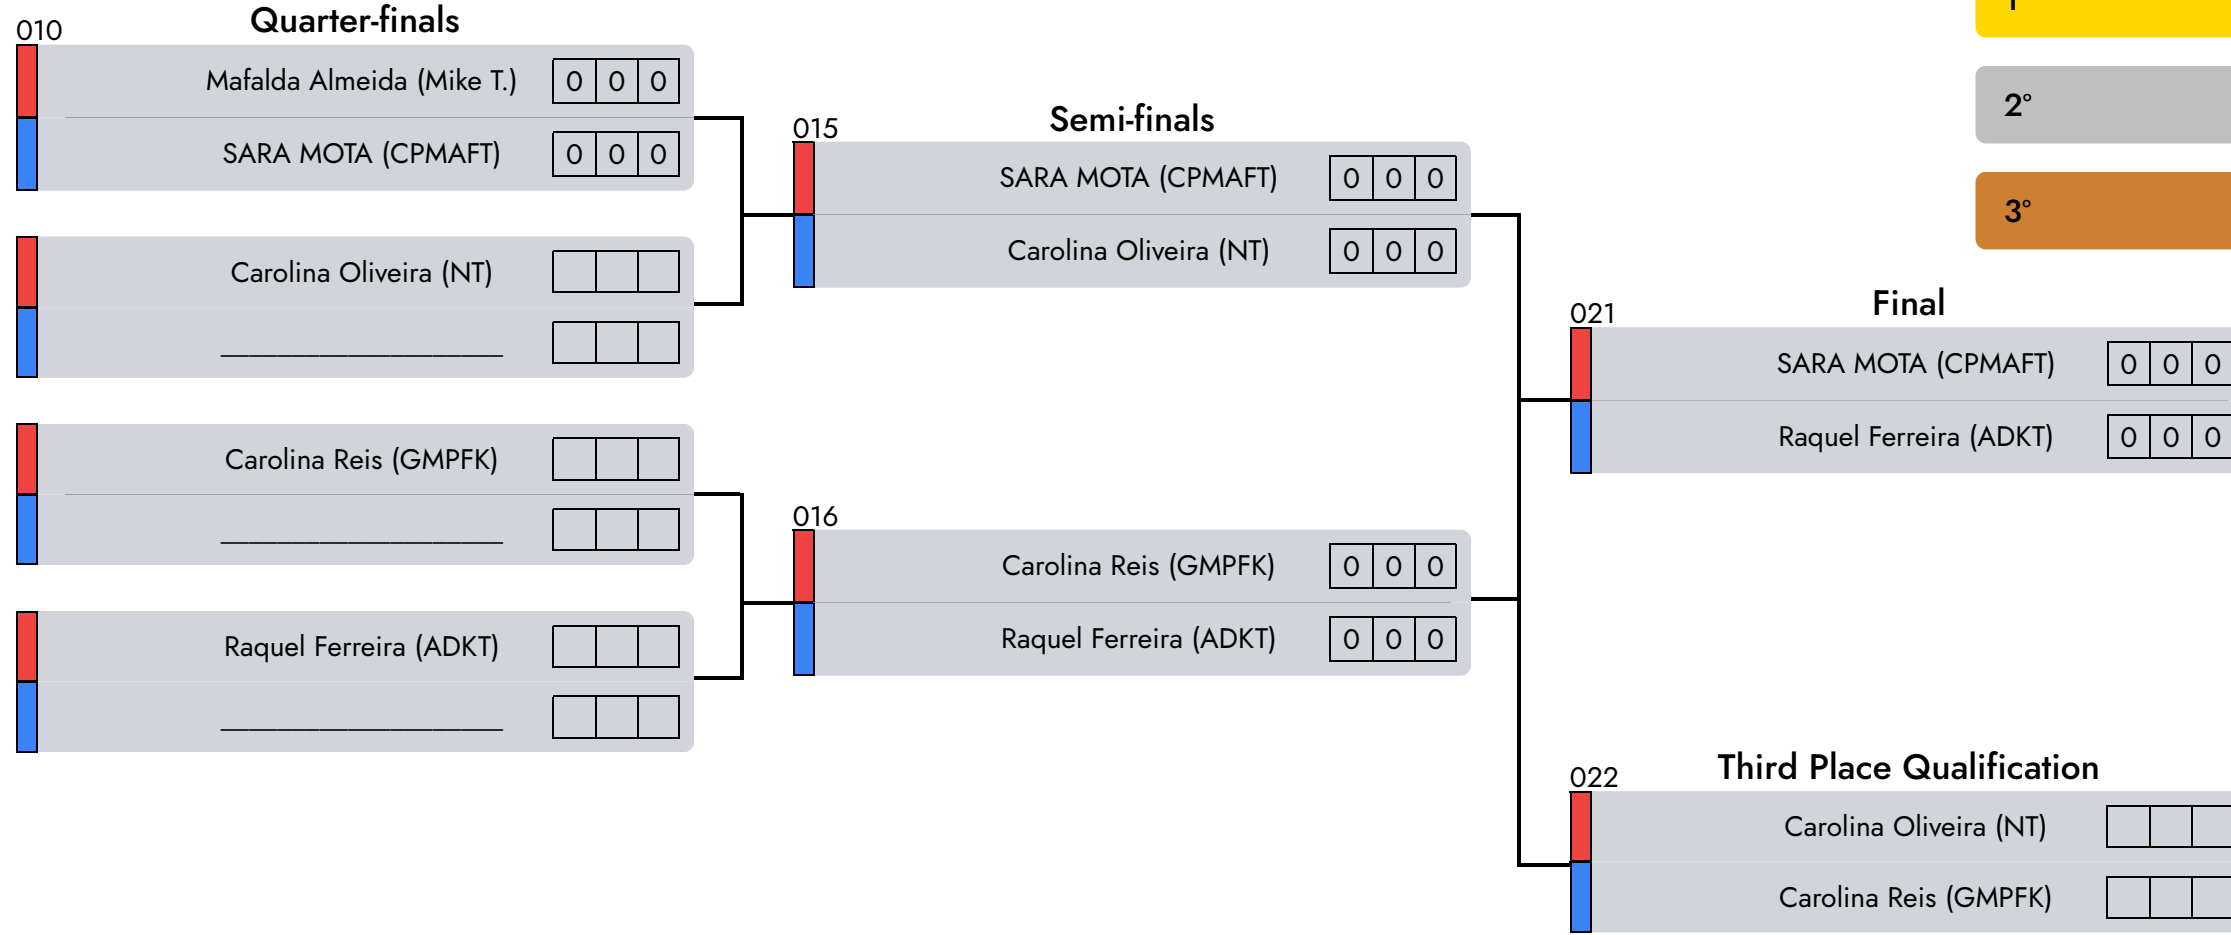

Judge 1

Central Referee

Judge 2

Semi Kempo | Masc. | 8/10 Years | -28 Kg

D1 - A4 - morning

Semi Kempo | Fem. | 8/10 Years | -38 Kg

D1 - A6 - morning

- 1° Raquel Ferreira (ADKT)
- 2° SARA MOTA (CPMAFT)
- 3° Carolina Oliveira (NT)