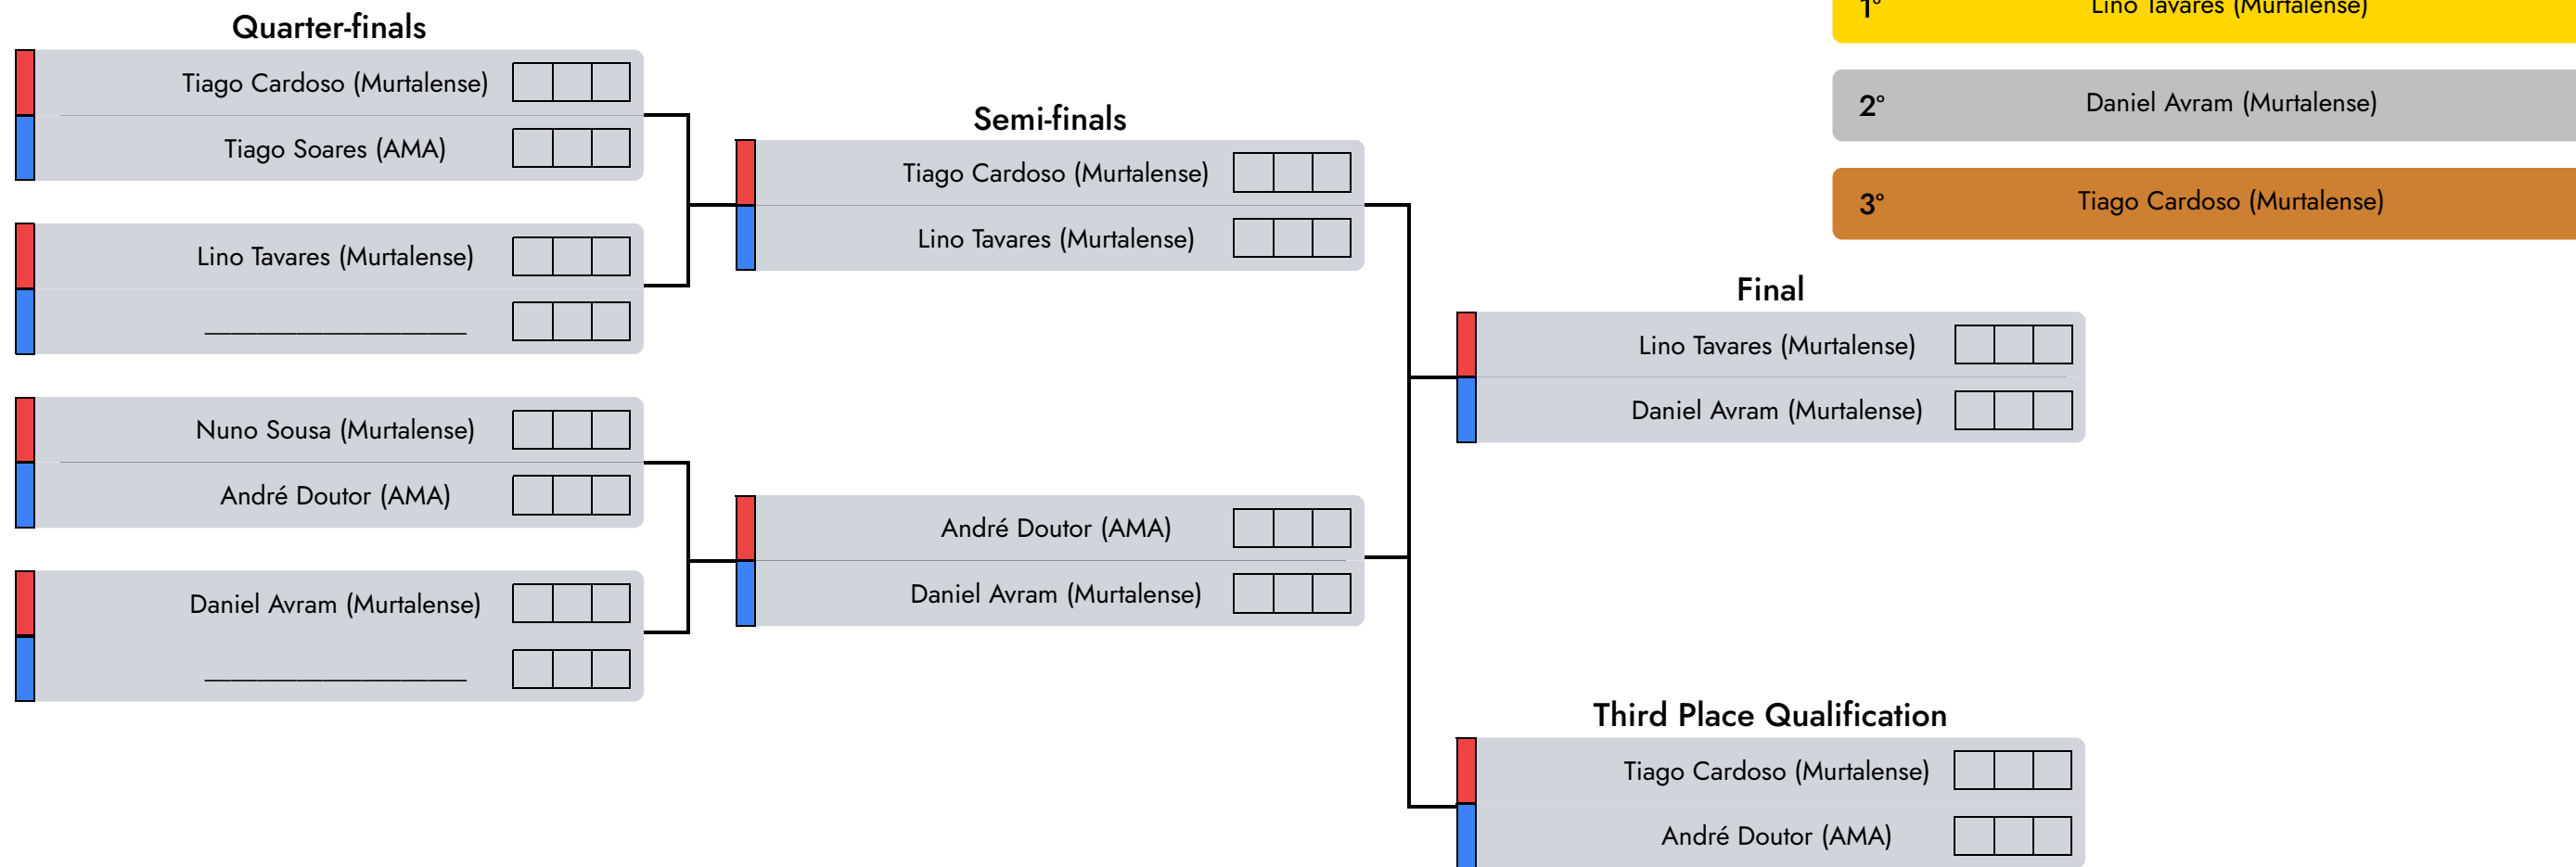

Dnull - Anull - afternoon

1°	Martim Santos (NT)
----	--------------------

2°	_____
----	-------

Judge 1

Central Referee

Judge 2

Kempo Gladiadores | Masc. | +18 Years

D1 - A9 - afternoon