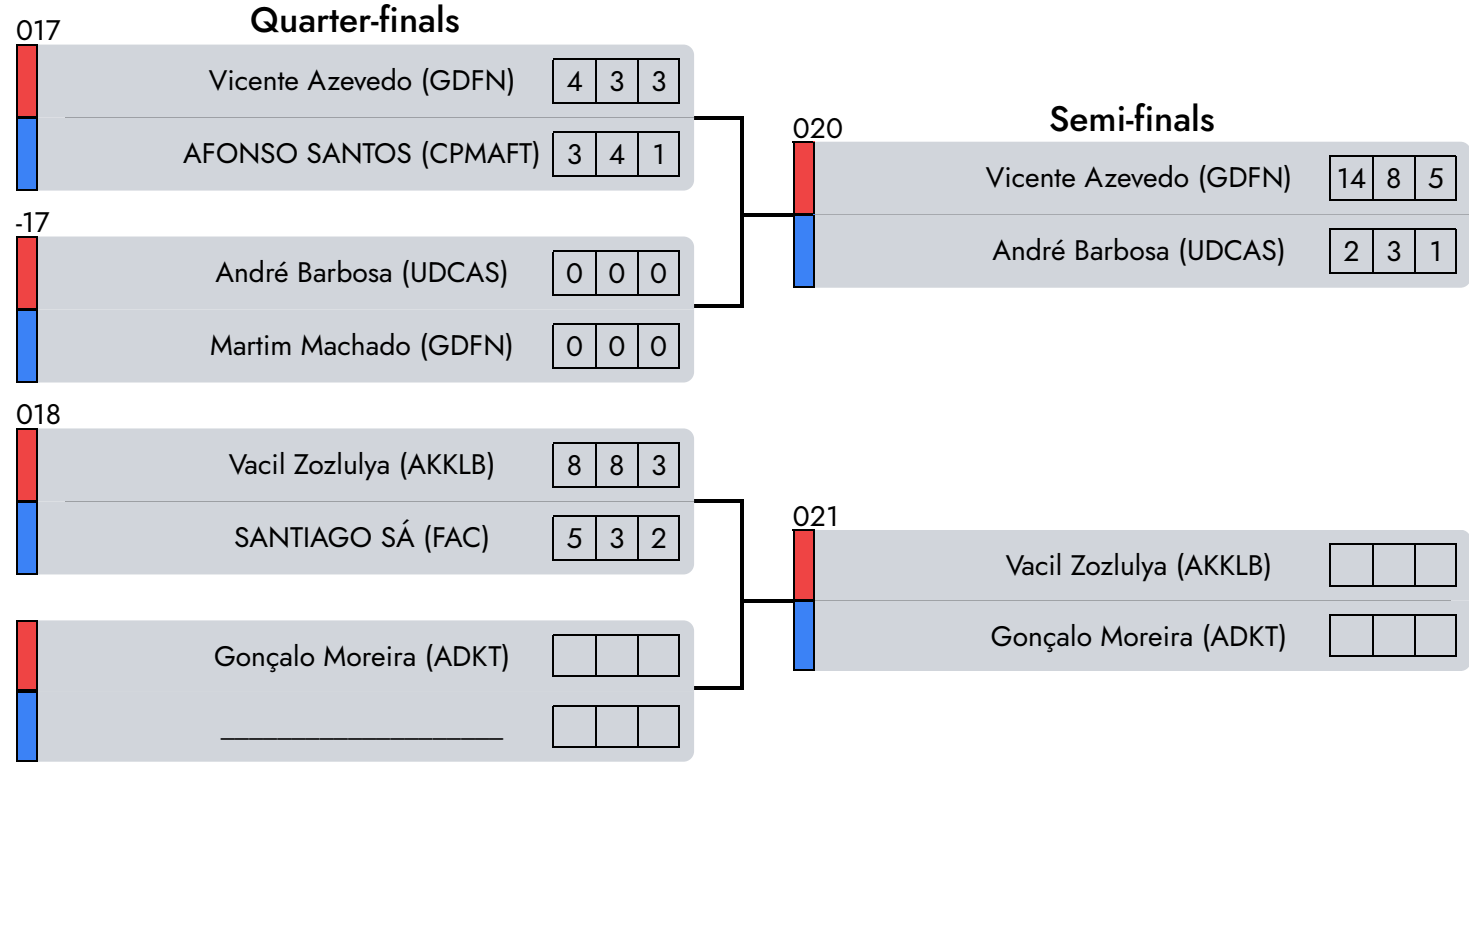

- 1° Francisco vale (Mike T.)
- 2° Juliano Gomes (NAIF)
- 3° Afonso caetano (NT)

1 Judge 1 2 Central Referee 3 Judge 2

Rumble Kids | Masc. | 8/10 Years | -33 Kg

D1 - A2 - morning

- 1° Vicente Azevedo (GDFN)
- 2° Vacil Zozlulya (AKKLB)
- 3° Gonçalo Moreira (ADKT)