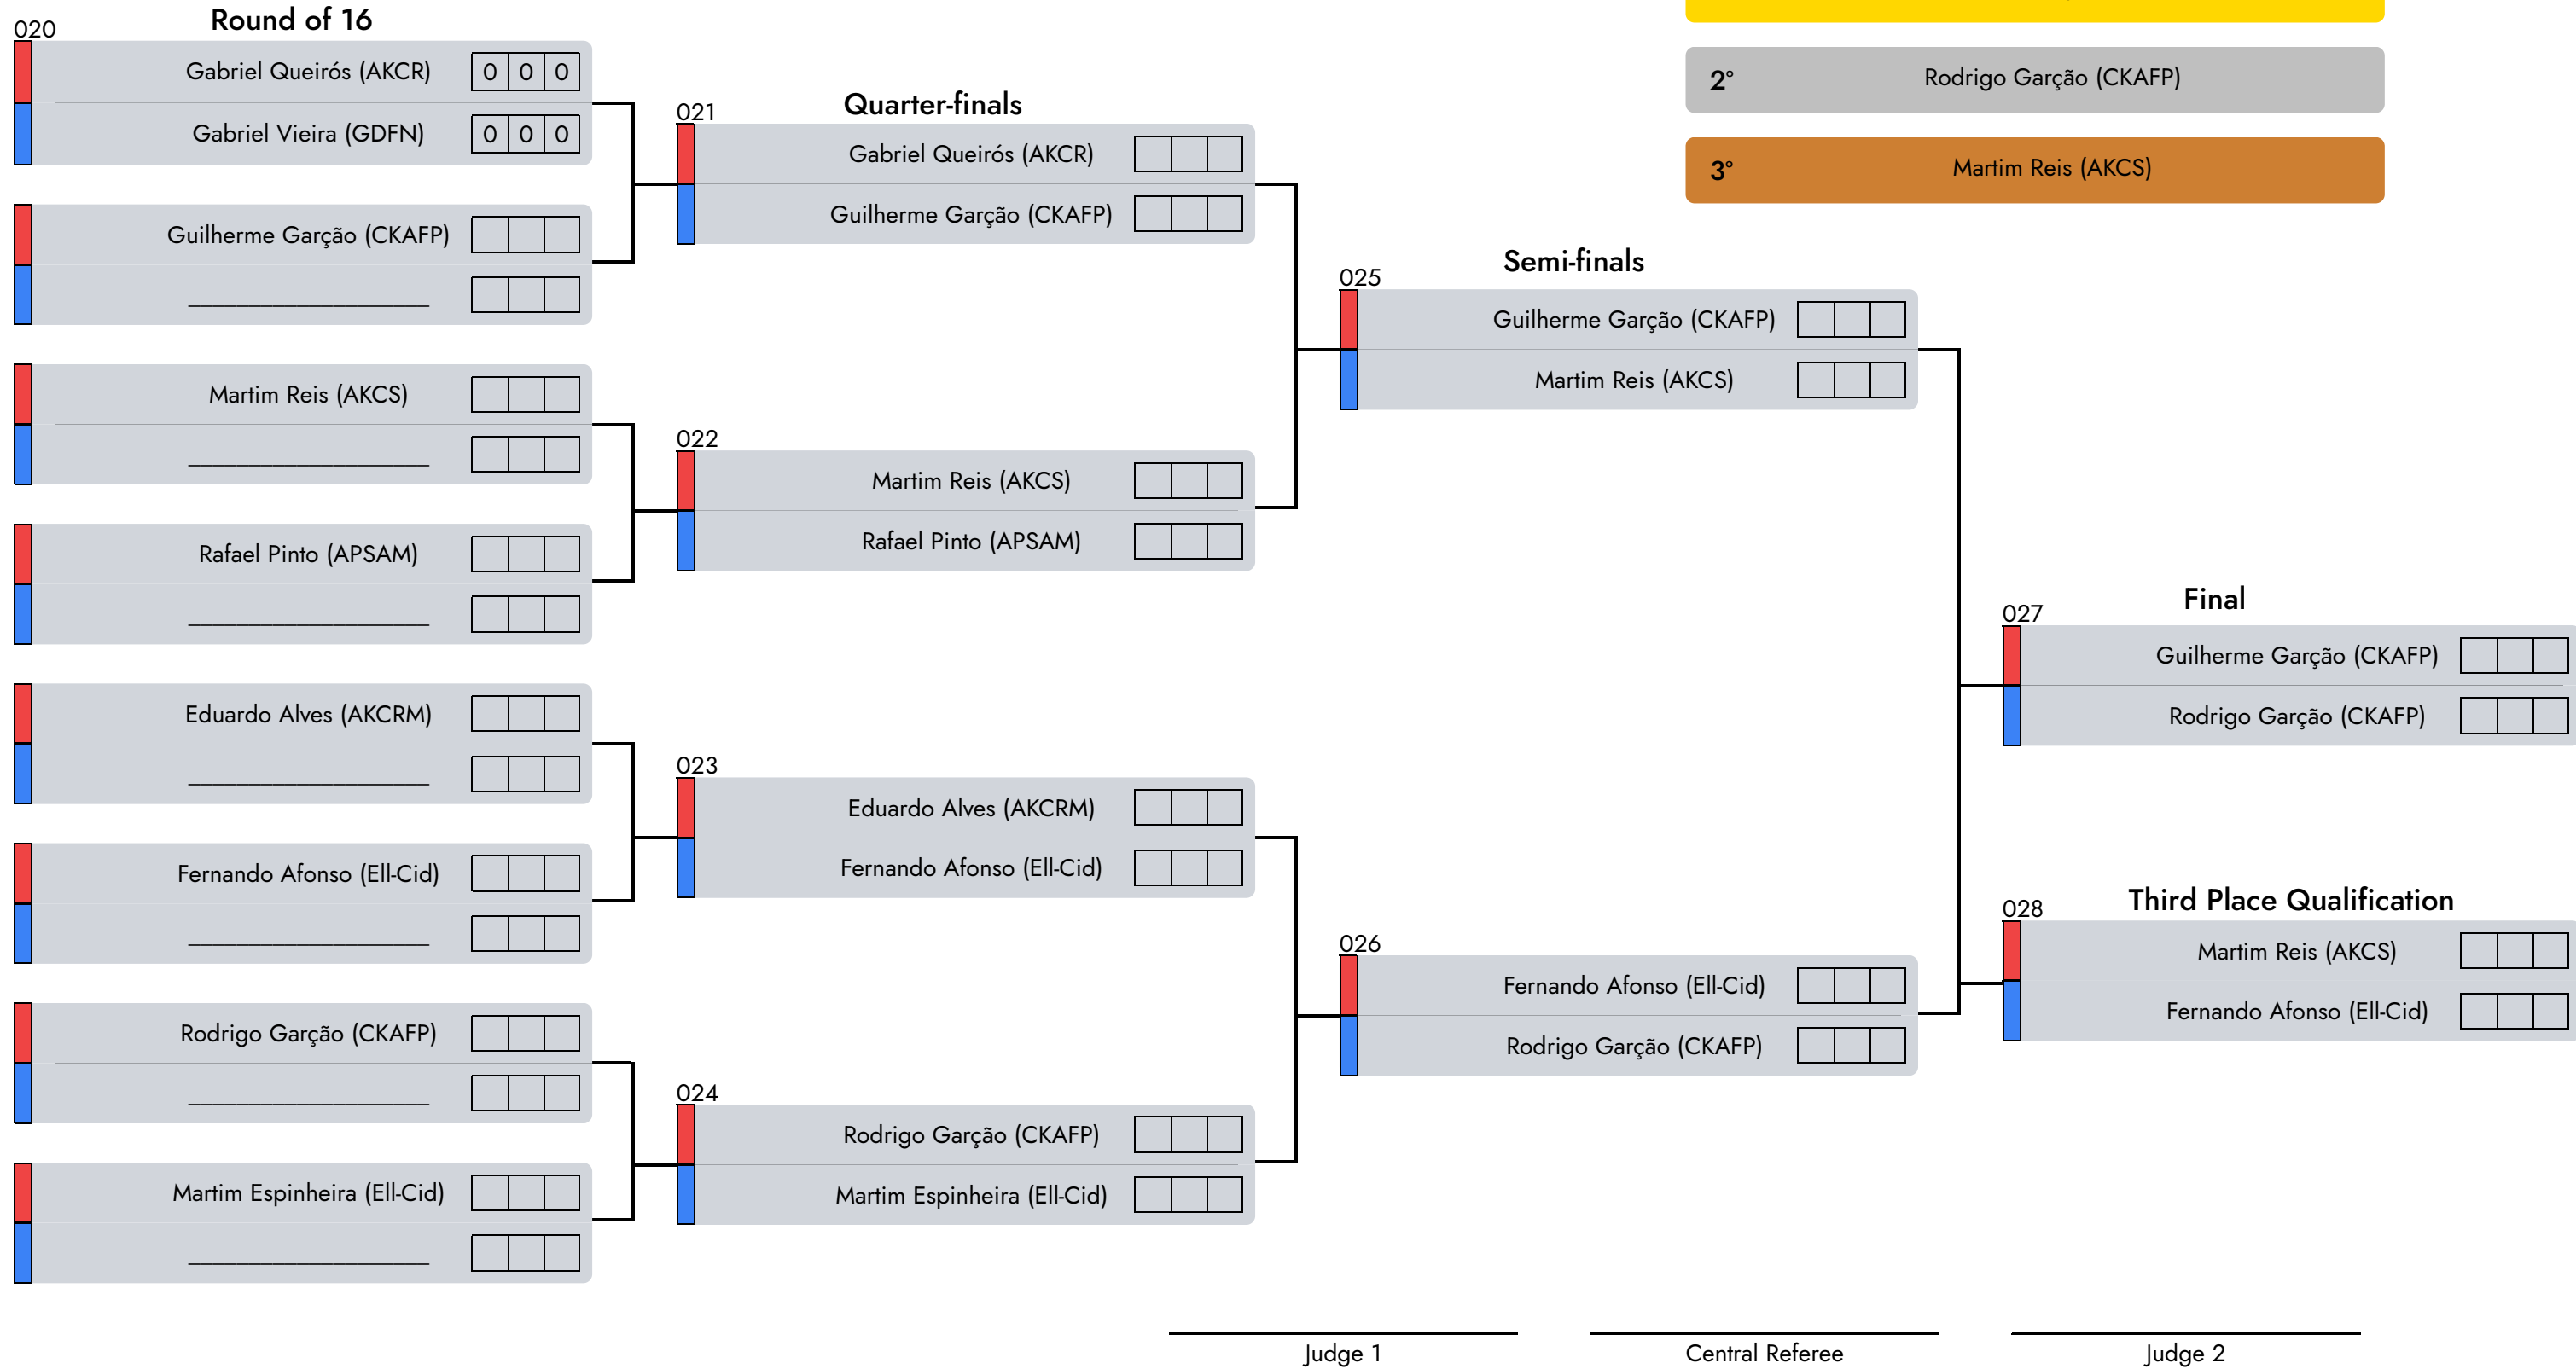

D1 - A7 - morning

Formas c/ Armas | Masc. | 11/13 Years

D1 - A7 - morning

Formas c/ Armas | Fem. | 11/13 Years

D1 - A7 - morning

Light Kempo | Fem. | 14/15 Years | -64 Kg

D1 - A6 - afternoon

- 1° Filipa Silva (ADKT)
- 2° Sofia Madureira (AKTF)
- 3° Mara Peixoto (AKTF)