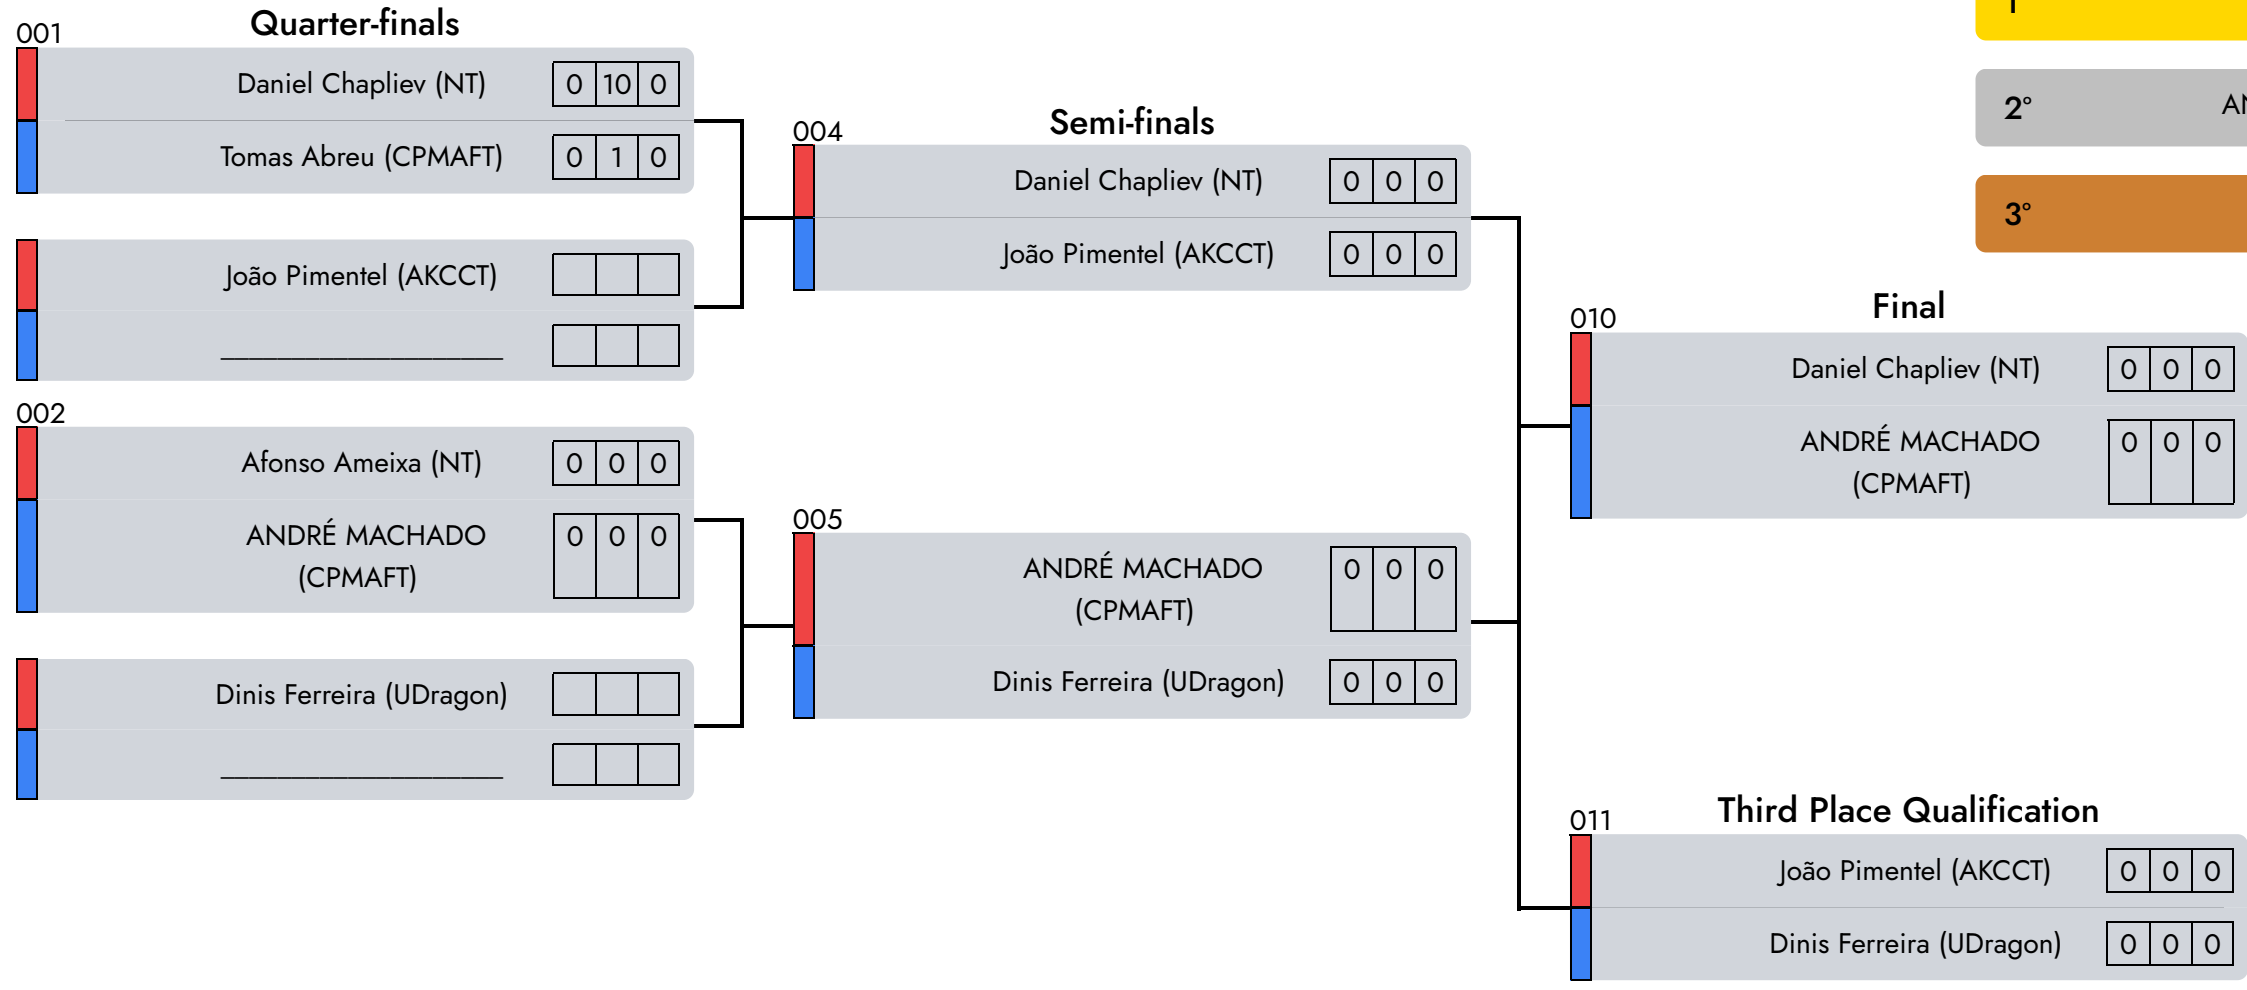

Rumble Kids | Masc. | 14/15 Years | -53 Kg

D1 - A6 - afternoon

- 1° Daniel Chapliev (NT)
- 2° ANDRÉ MACHADO (CPMAFT)
- 3° João Pimentel (AKCCT)

_____
Judge 1   Central Referee   Judge 2