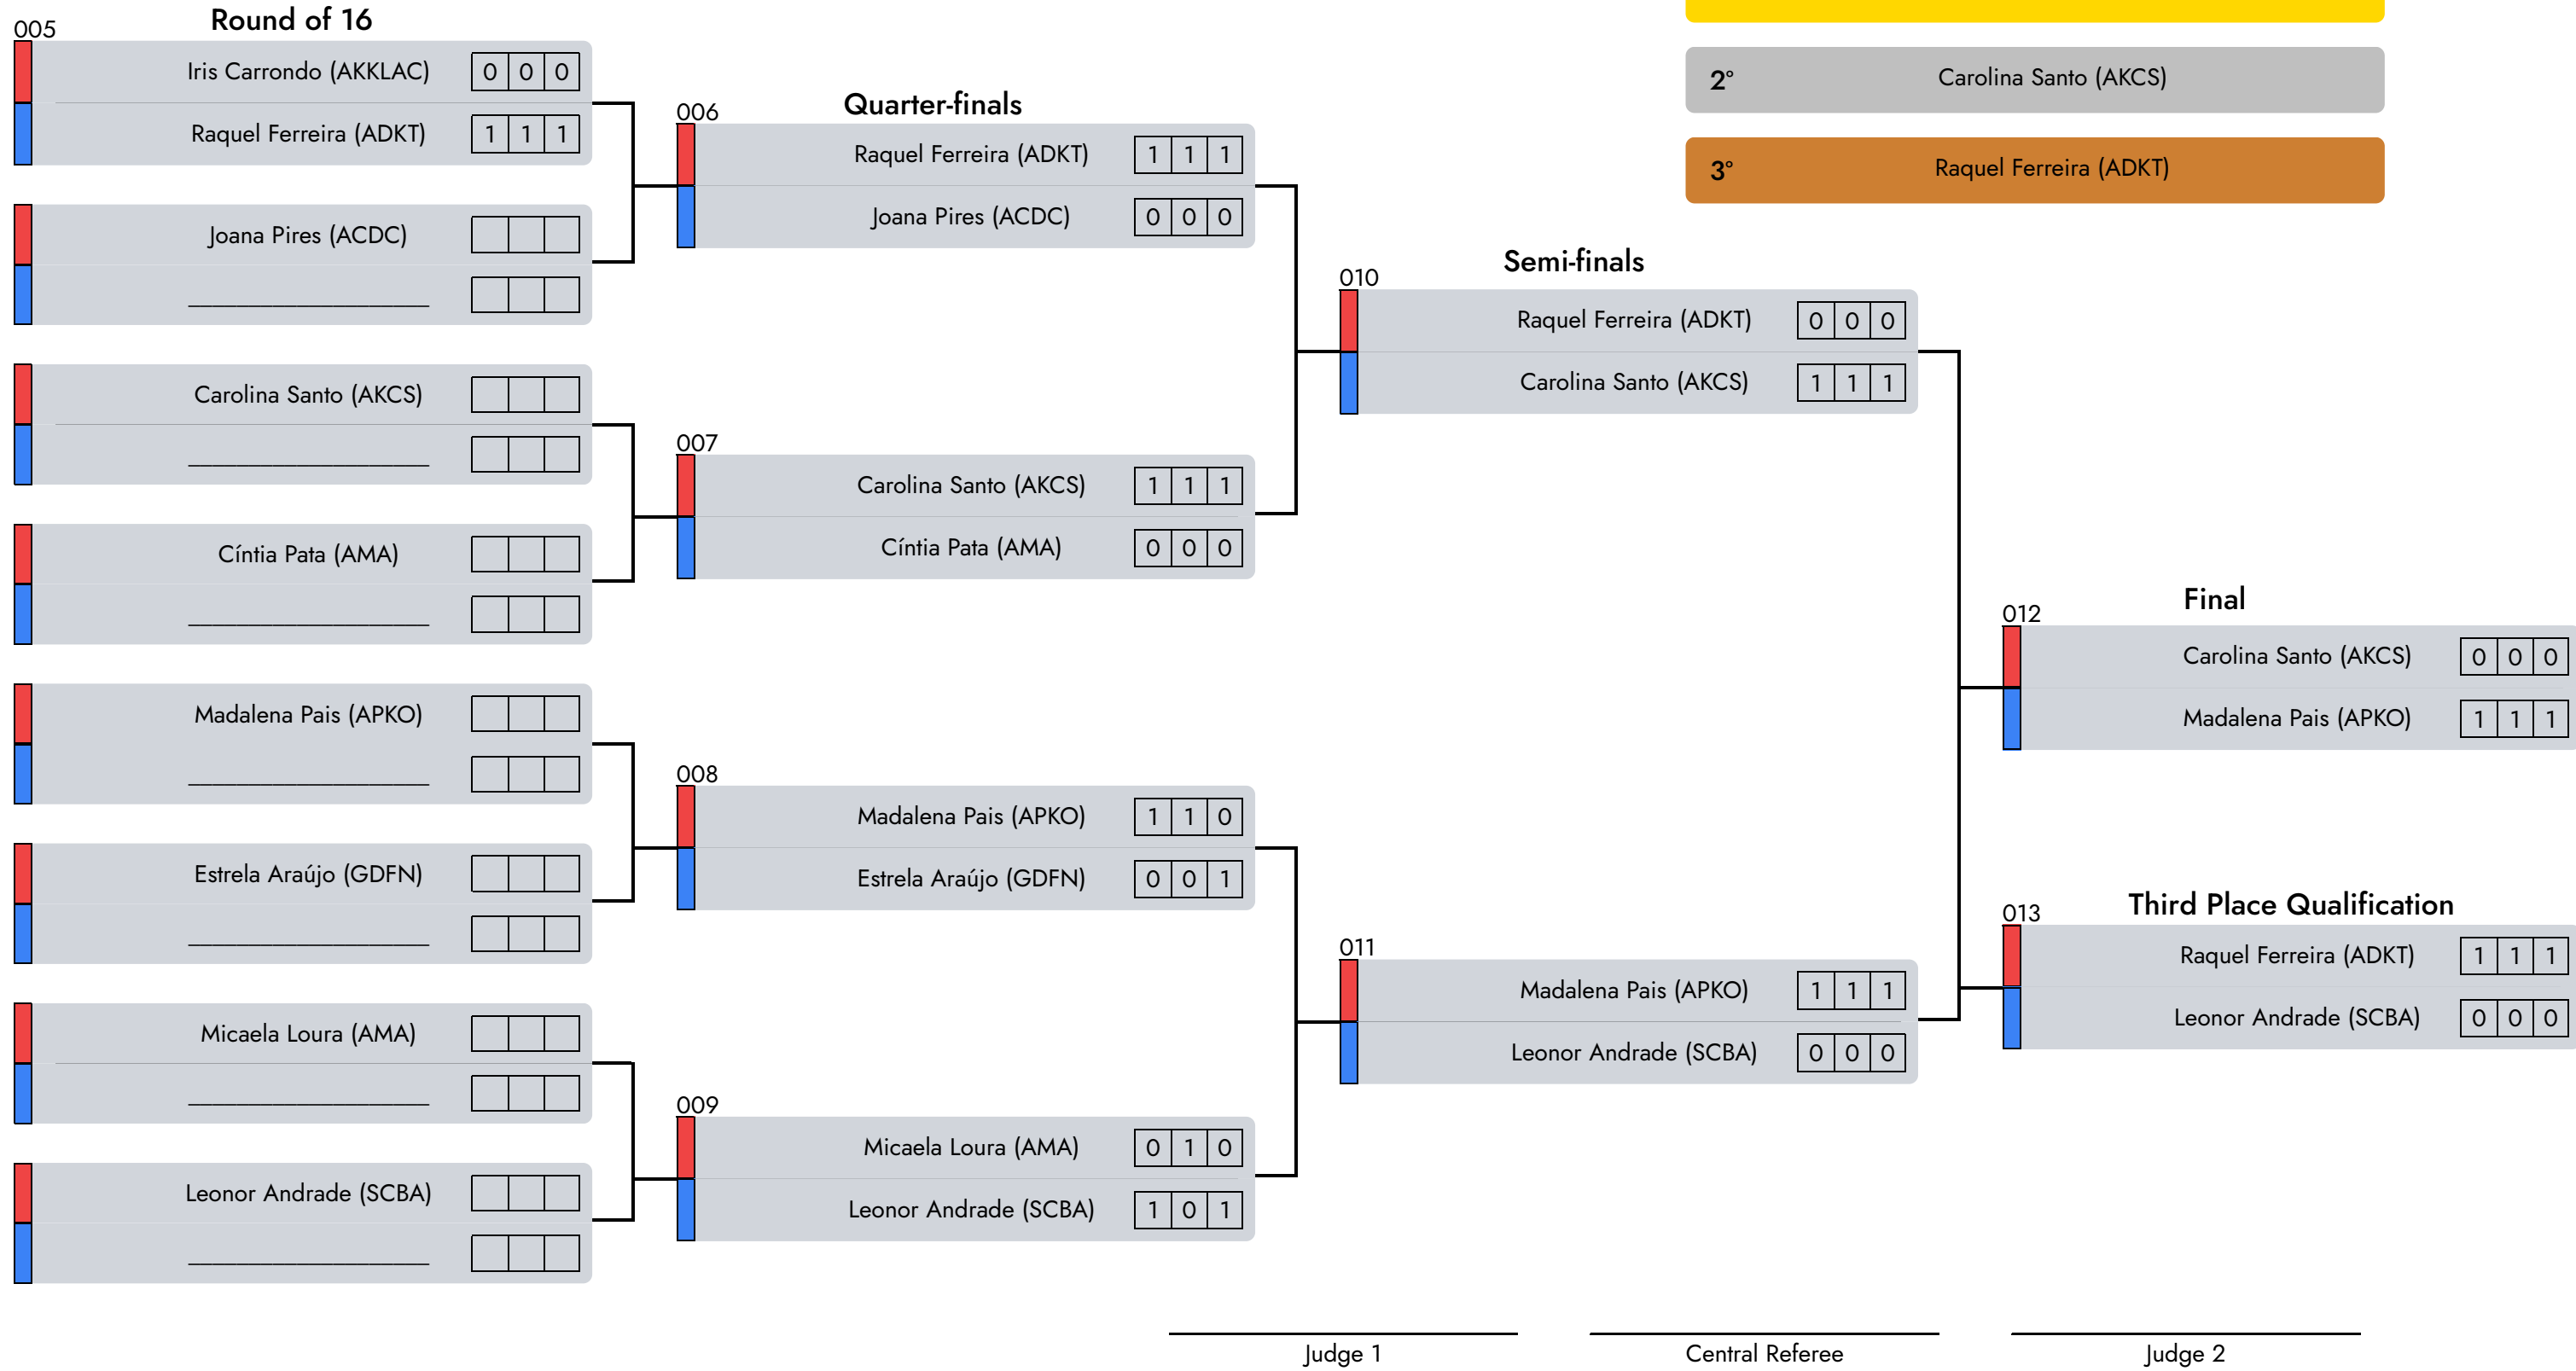

D1 - A3 - morning

Semi Kempo | Masc. | 6/7 Years | -23 Kg

027

Final

Martim Santos (NT)

0 1 0

Afonso Ochoa (MAIL)

0 0 0