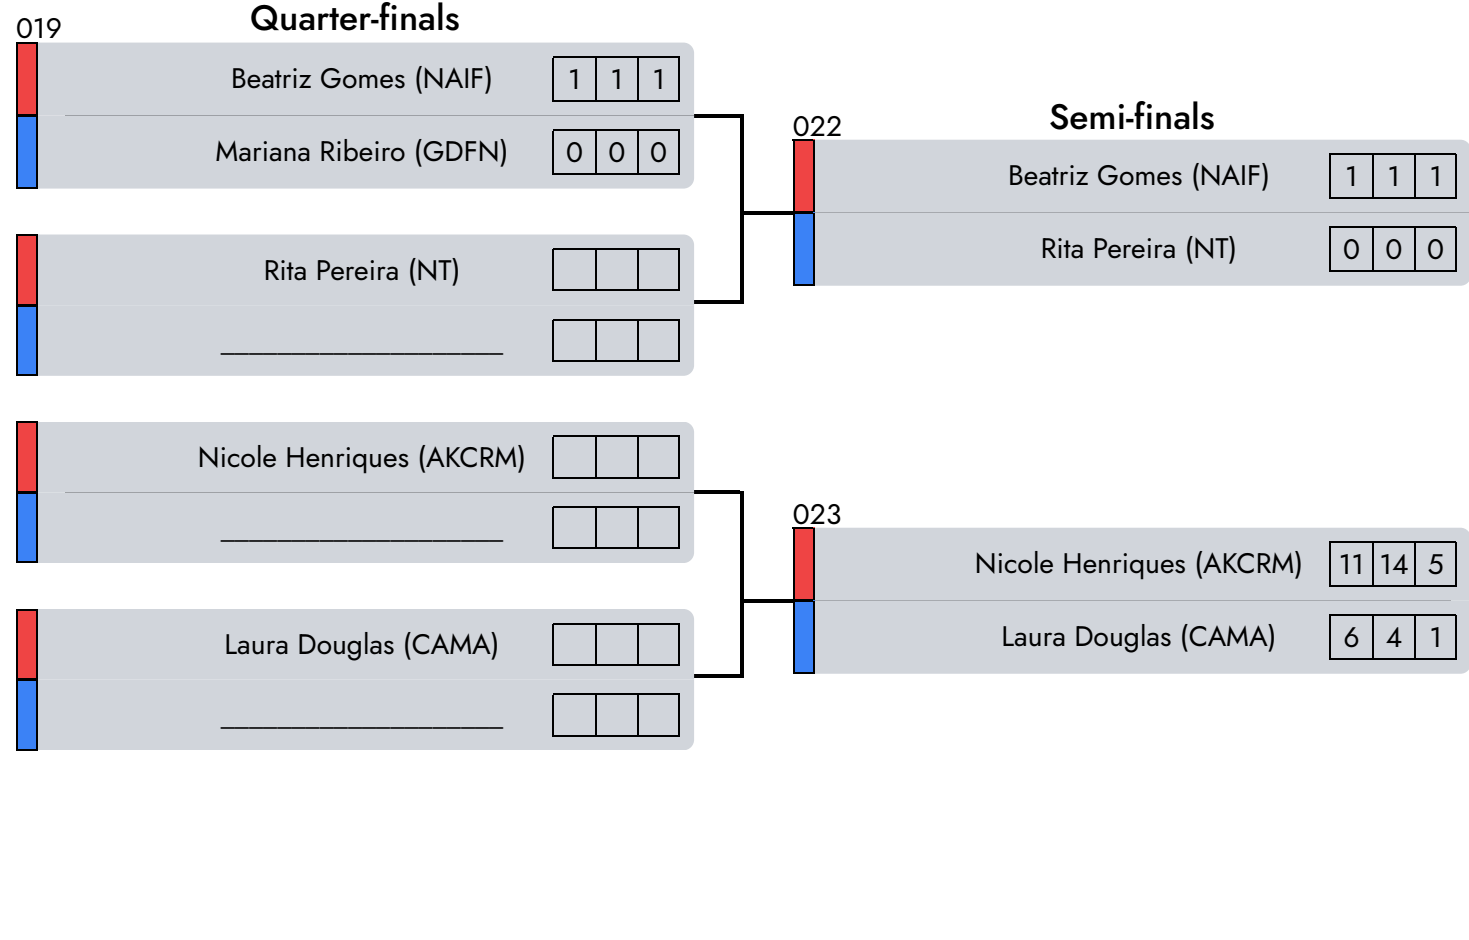

Rumble Kids | Fem. | 8/10 Years | -33 Kg

D1 - A2 - morning

- 1° Beatriz Gomes (NAIF)
- 2° Nicole Henriques (AKCRM)
- 3° Laura Sofia de Barros Douglas (CAMA)

1 Judge 1   2 Central Referee   3 Judge 2