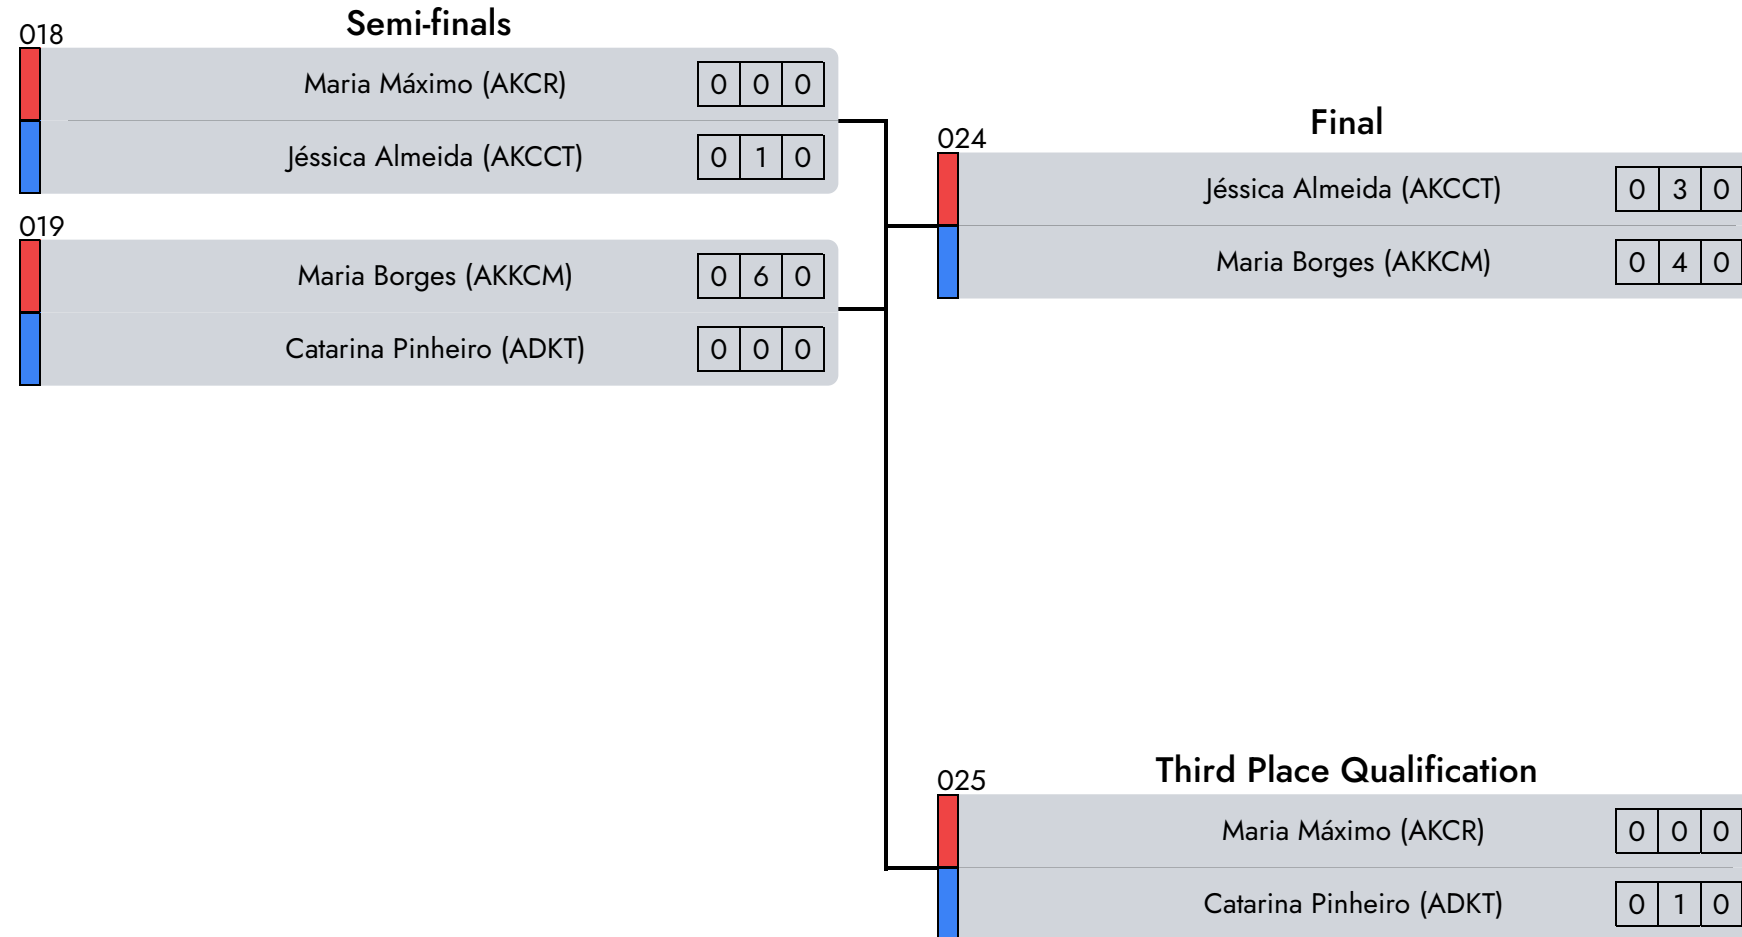

Semi Kempo | Fem. | 14/15 Years | -54 Kg

D1 - A5 - afternoon

- 1° Maria Borges (AKKCM)
- 2° Jéssica Almeida (AKCCT)
- 3° Catarina Pinheiro (ADKT)

Judge 1

Central Referee

Judge 2