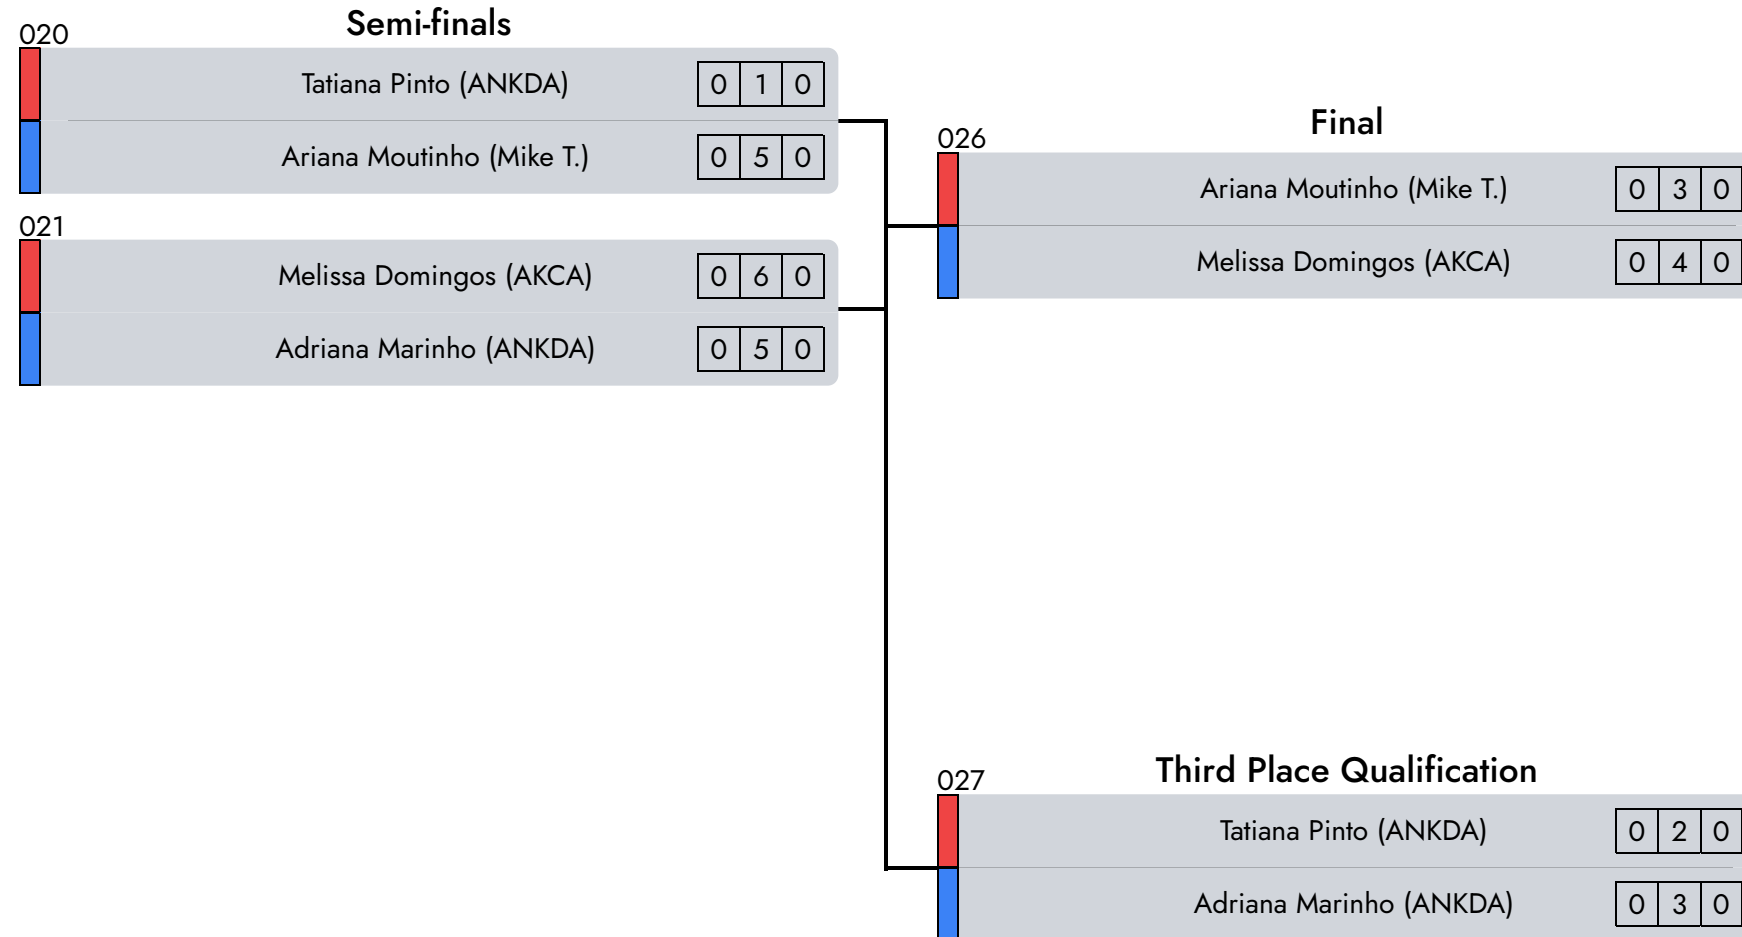

Semi Kempo | Fem. | 14/15 Years | +64 Kg

D1 - A5 - afternoon

- 1° Melissa Domingos (AKCA)
- 2° Ariana Moutinho (Mike T.)
- 3° Adriana Marinho (ANKDA)

_____
Judge 1

_____
Central Referee

_____
Judge 2