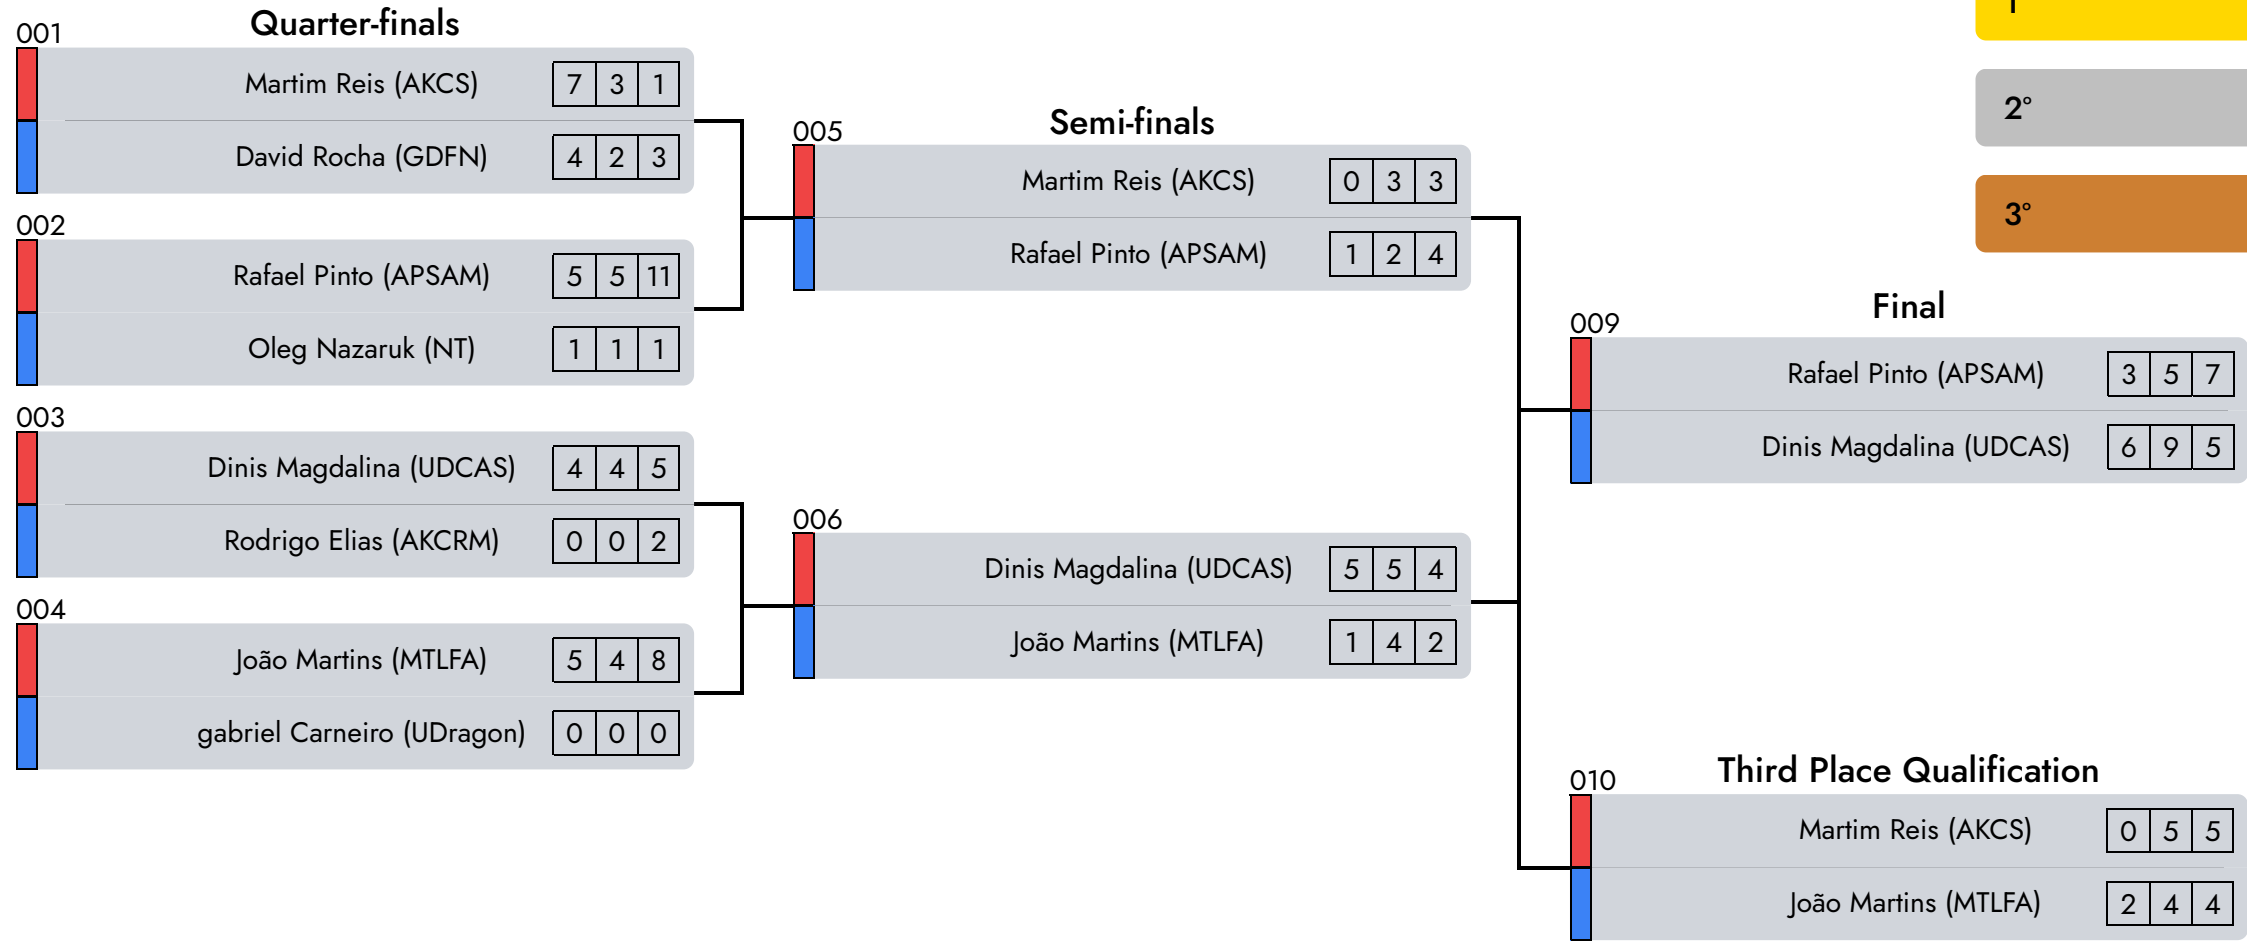

D1 - A3 - afternoon

- 1° David Oliveira (AKKLMR)
- 2° Lukas Baltazar (ET)
- 3° Francisco Machado (CKCL)

Rumble Kids | Masc. | 11/13 Years | -43 Kg

D1 - A2 - afternoon

- 1° Dinis Magdalina (UDCAS)
- 2° Rafael Pinto (APSAM)
- 3° Martim Reis (AKCS)