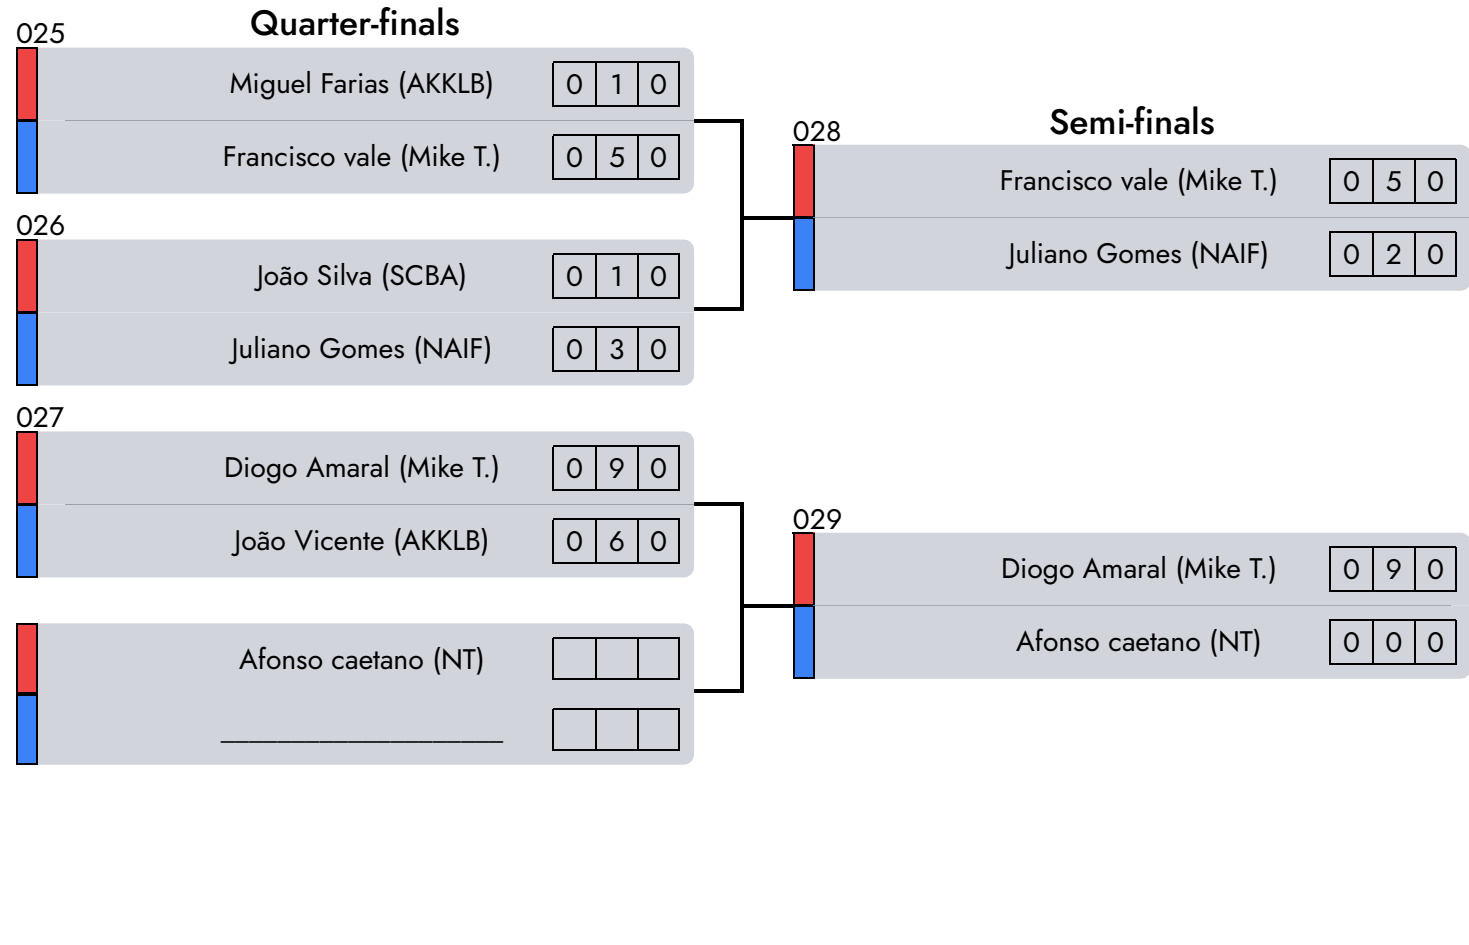

1° Francisco Simões (AKO)

2° _____

Judge 1

Central Referee

Judge 2

Semi Kempo | Masc. | 8/10 Years | -38 Kg

D1 - A3 - morning

- 1° Francisco vale (Mike T.)
- 2° Diogo Amaral (Mike T.)
- 3° Juliano Gomes (NAIF)