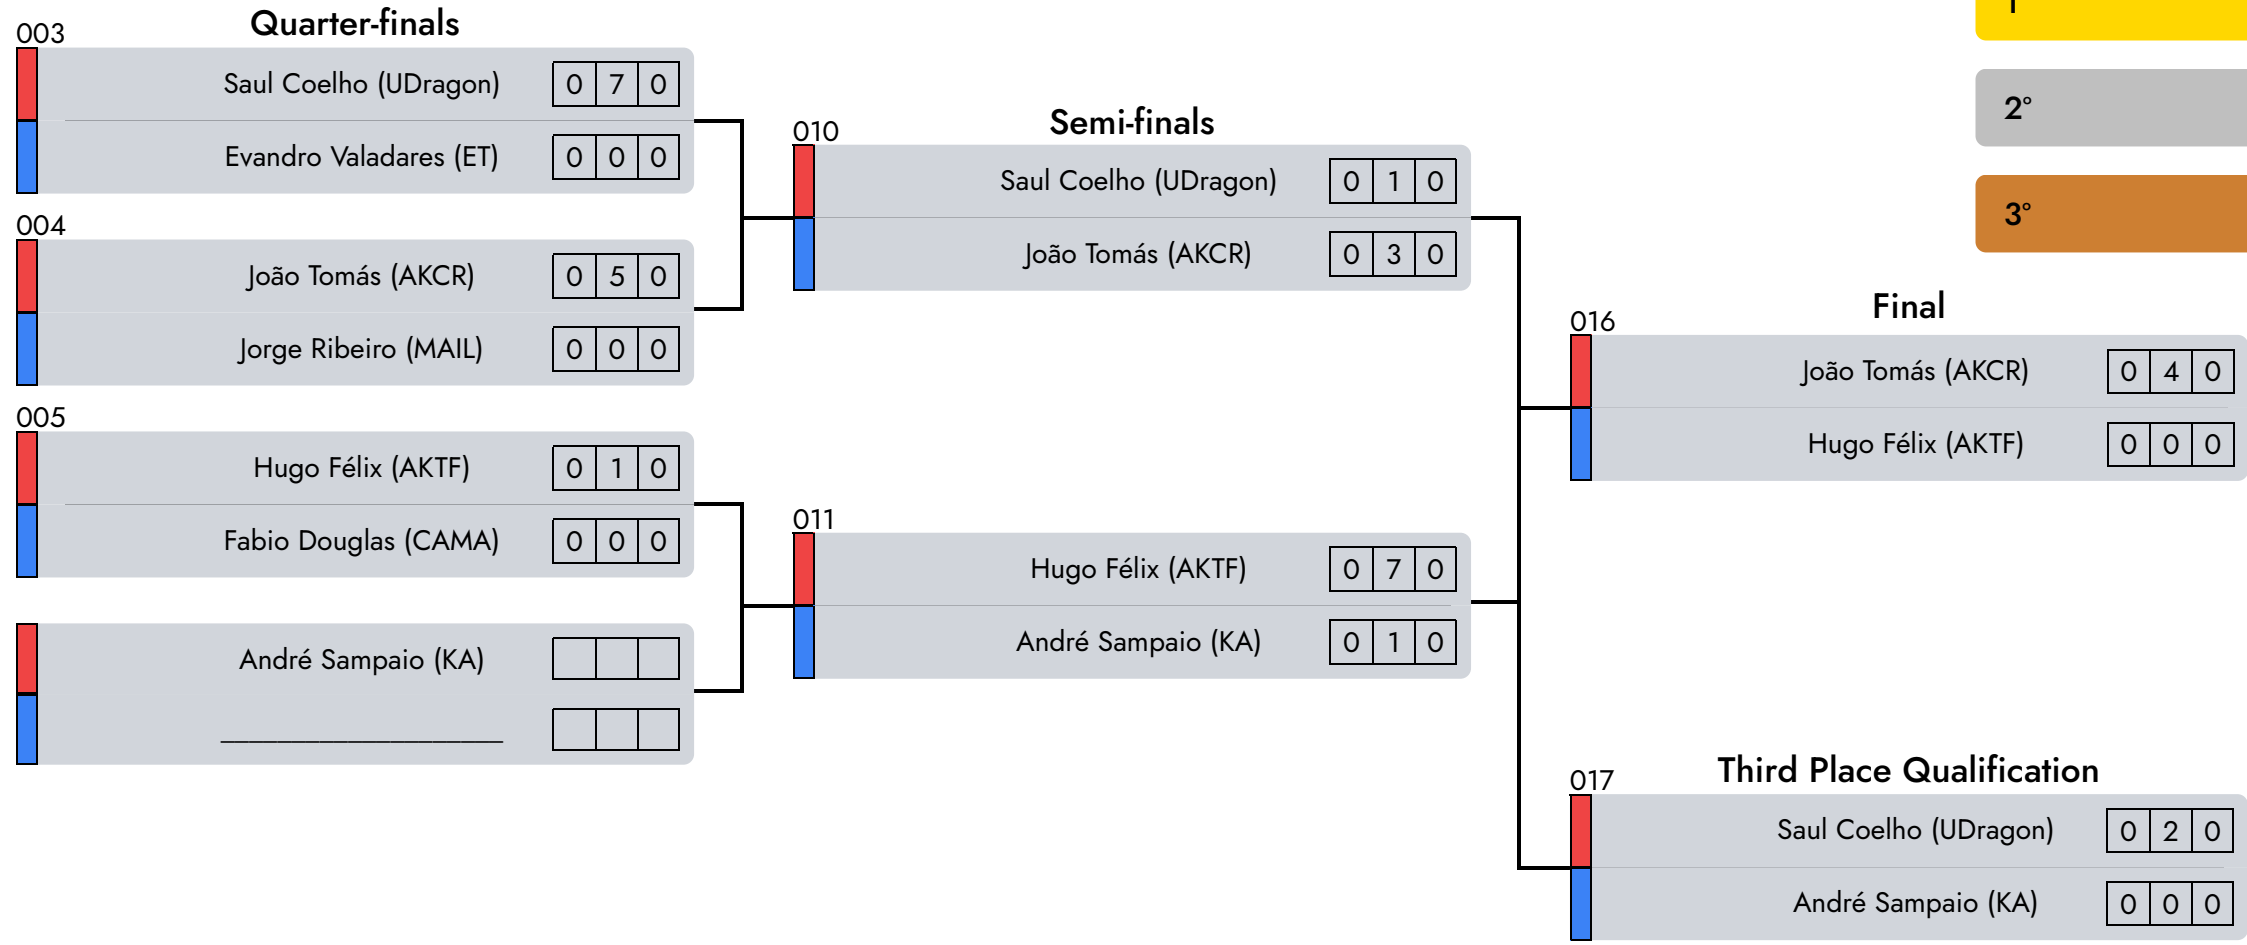

Semi Kempo | Masc. | 19/40 Years | -83 Kg

D2 - A2 - morning

- 1° João Tomás (AKCR)
- 2° Hugo Félix (AKTF)
- 3° Saul Coelho (UDragon)

1 Judge 1   2 Central Referee   3 Judge 2