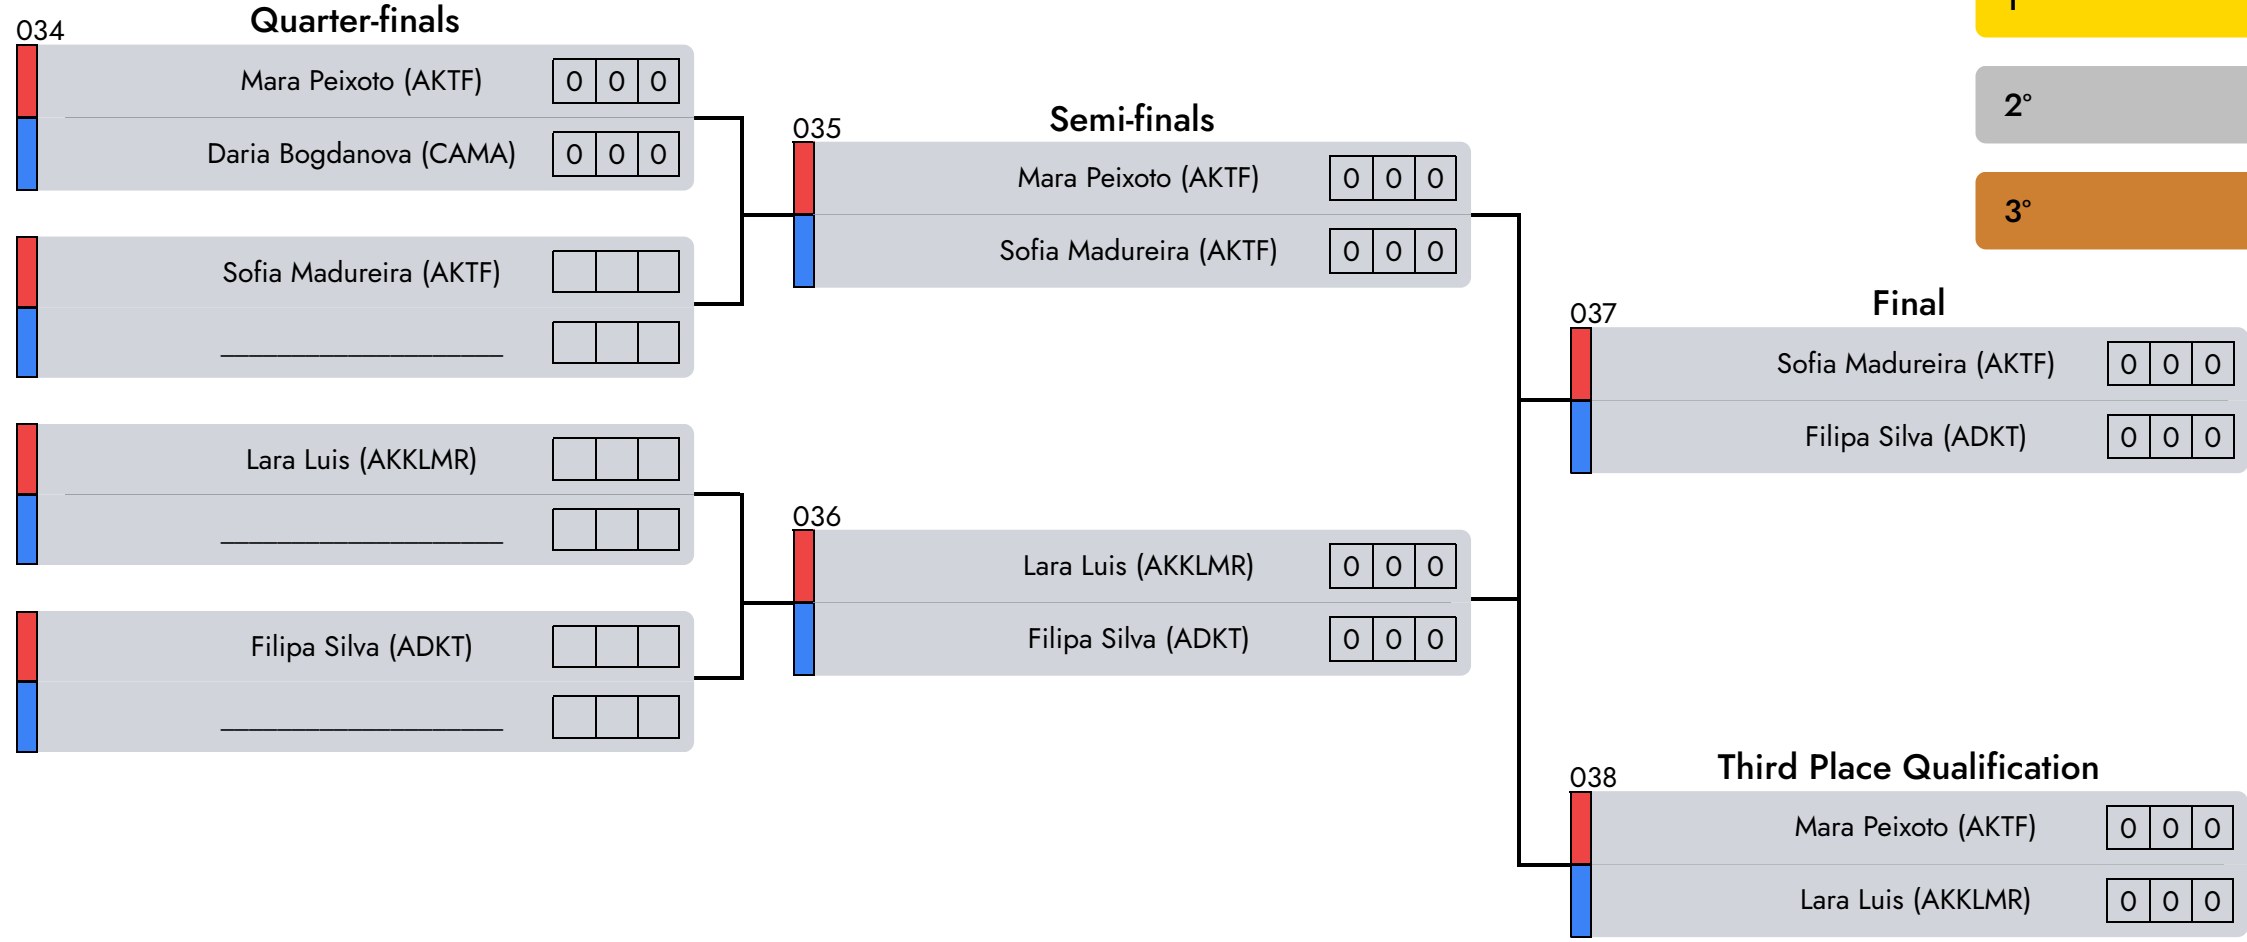

D1 - A7 - morning

Formas c/ Armas | Masc. | 11/13 Years

D1 - A7 - morning

Formas c/ Armas | Fem. | 11/13 Years

D1 - A7 - morning

Light Kempo | Fem. | 14/15 Years | -64 Kg

D1 - A6 - afternoon

- 1° Filipa Silva (ADKT)
- 2° Sofia Madureira (AKTF)
- 3° Mara Peixoto (AKTF)