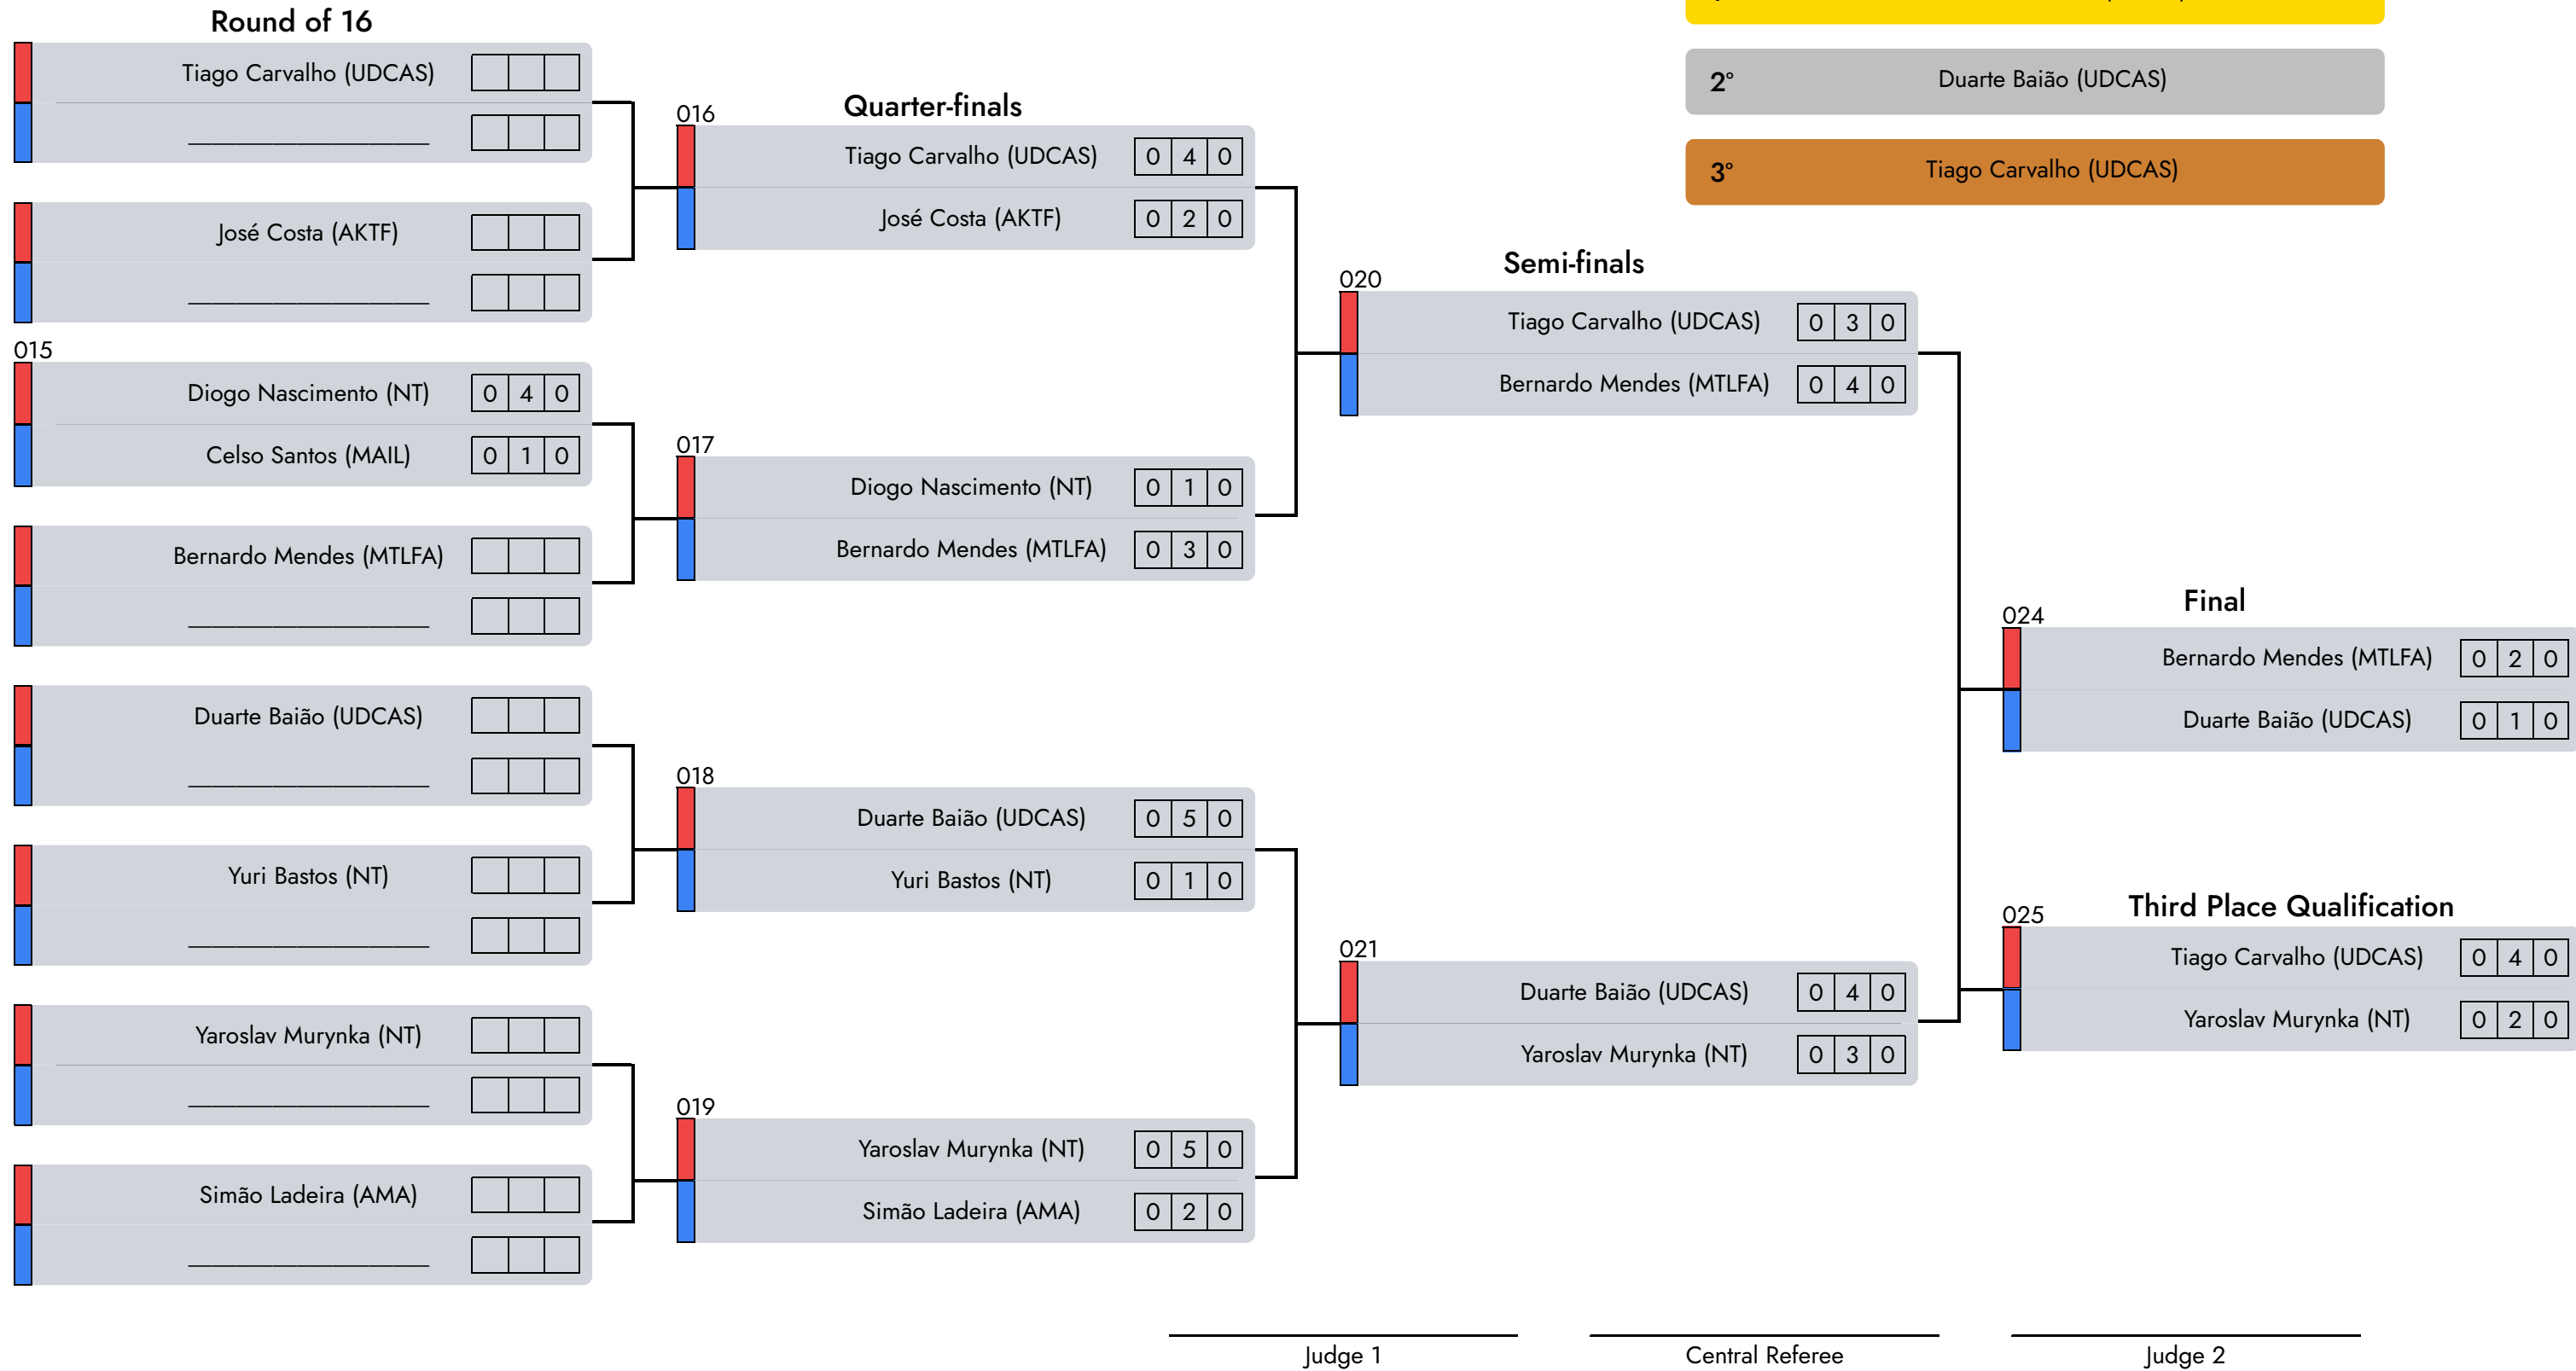

Semi Kempo | Masc. | 8/10 Years | -28 Kg

D1 - A4 - morning