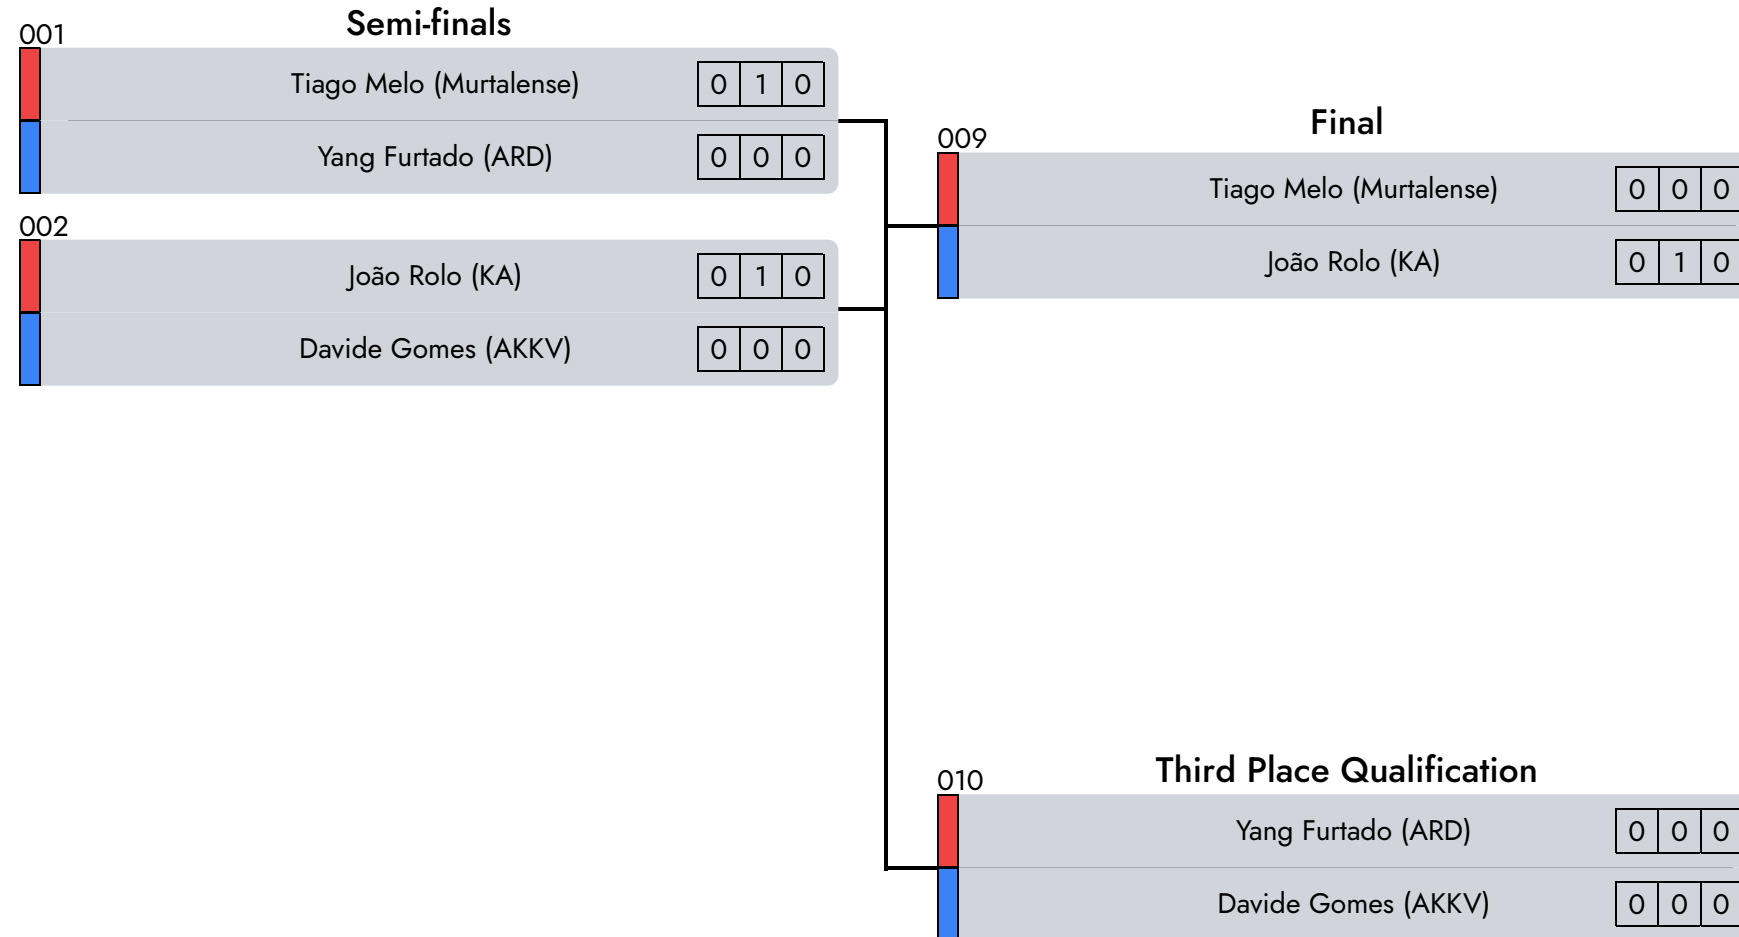

Submission Kempo | Masc. | 19/40 Years | -78 Kg

D2 - A8 - morning

- 1° João Rolo (KA)
- 2° Tiago Melo (Murtalense)
- 3° Yang Furtado (ARD)

Judge 1

marco
Central Referee

Judge 2