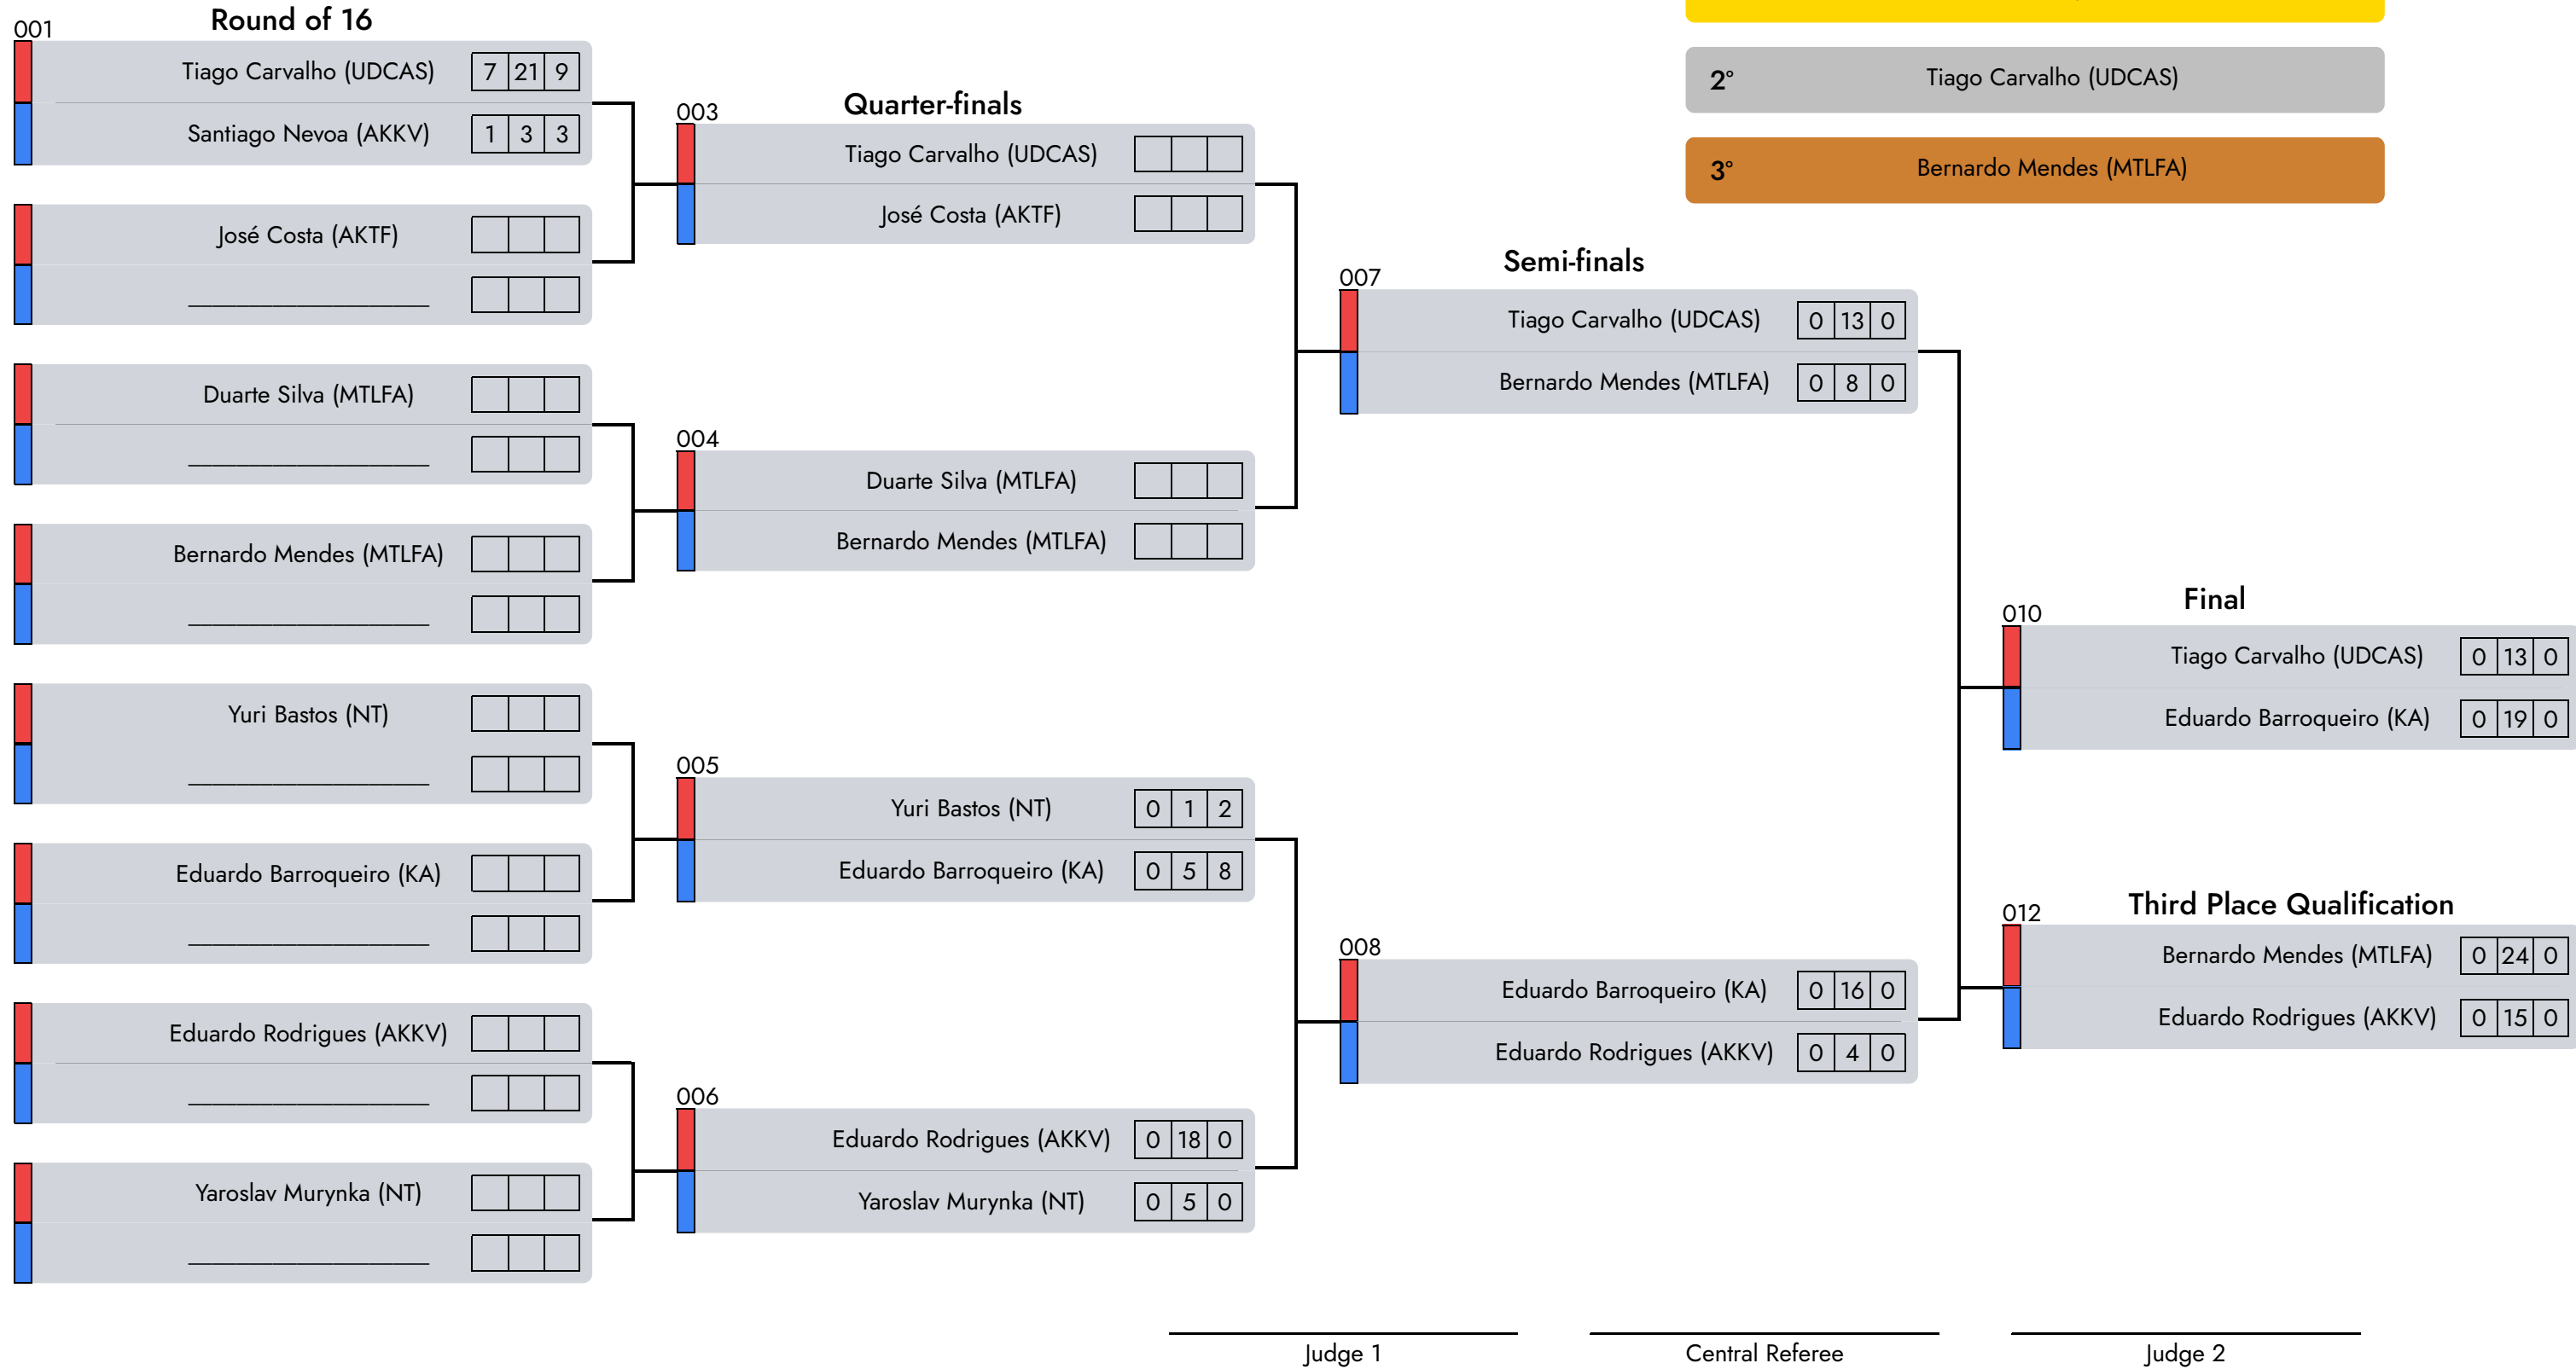

D1 - A8 - afternoon

- 1° Roman Davydovych (CKCL)
- 2° Joao Sousa (APSAM)
- 3° Daniel Barvikov (NT)

Judge 1

Central Referee

Judge 2

Rumble Kids | Masc. | 8/10 Years | -28 Kg

D1 - A4 - morning

- 1° Eduardo Barroqueiro (KA)
- 2° Tiago Carvalho (UDCAS)
- 3° Bernardo Mendes (MTLFA)