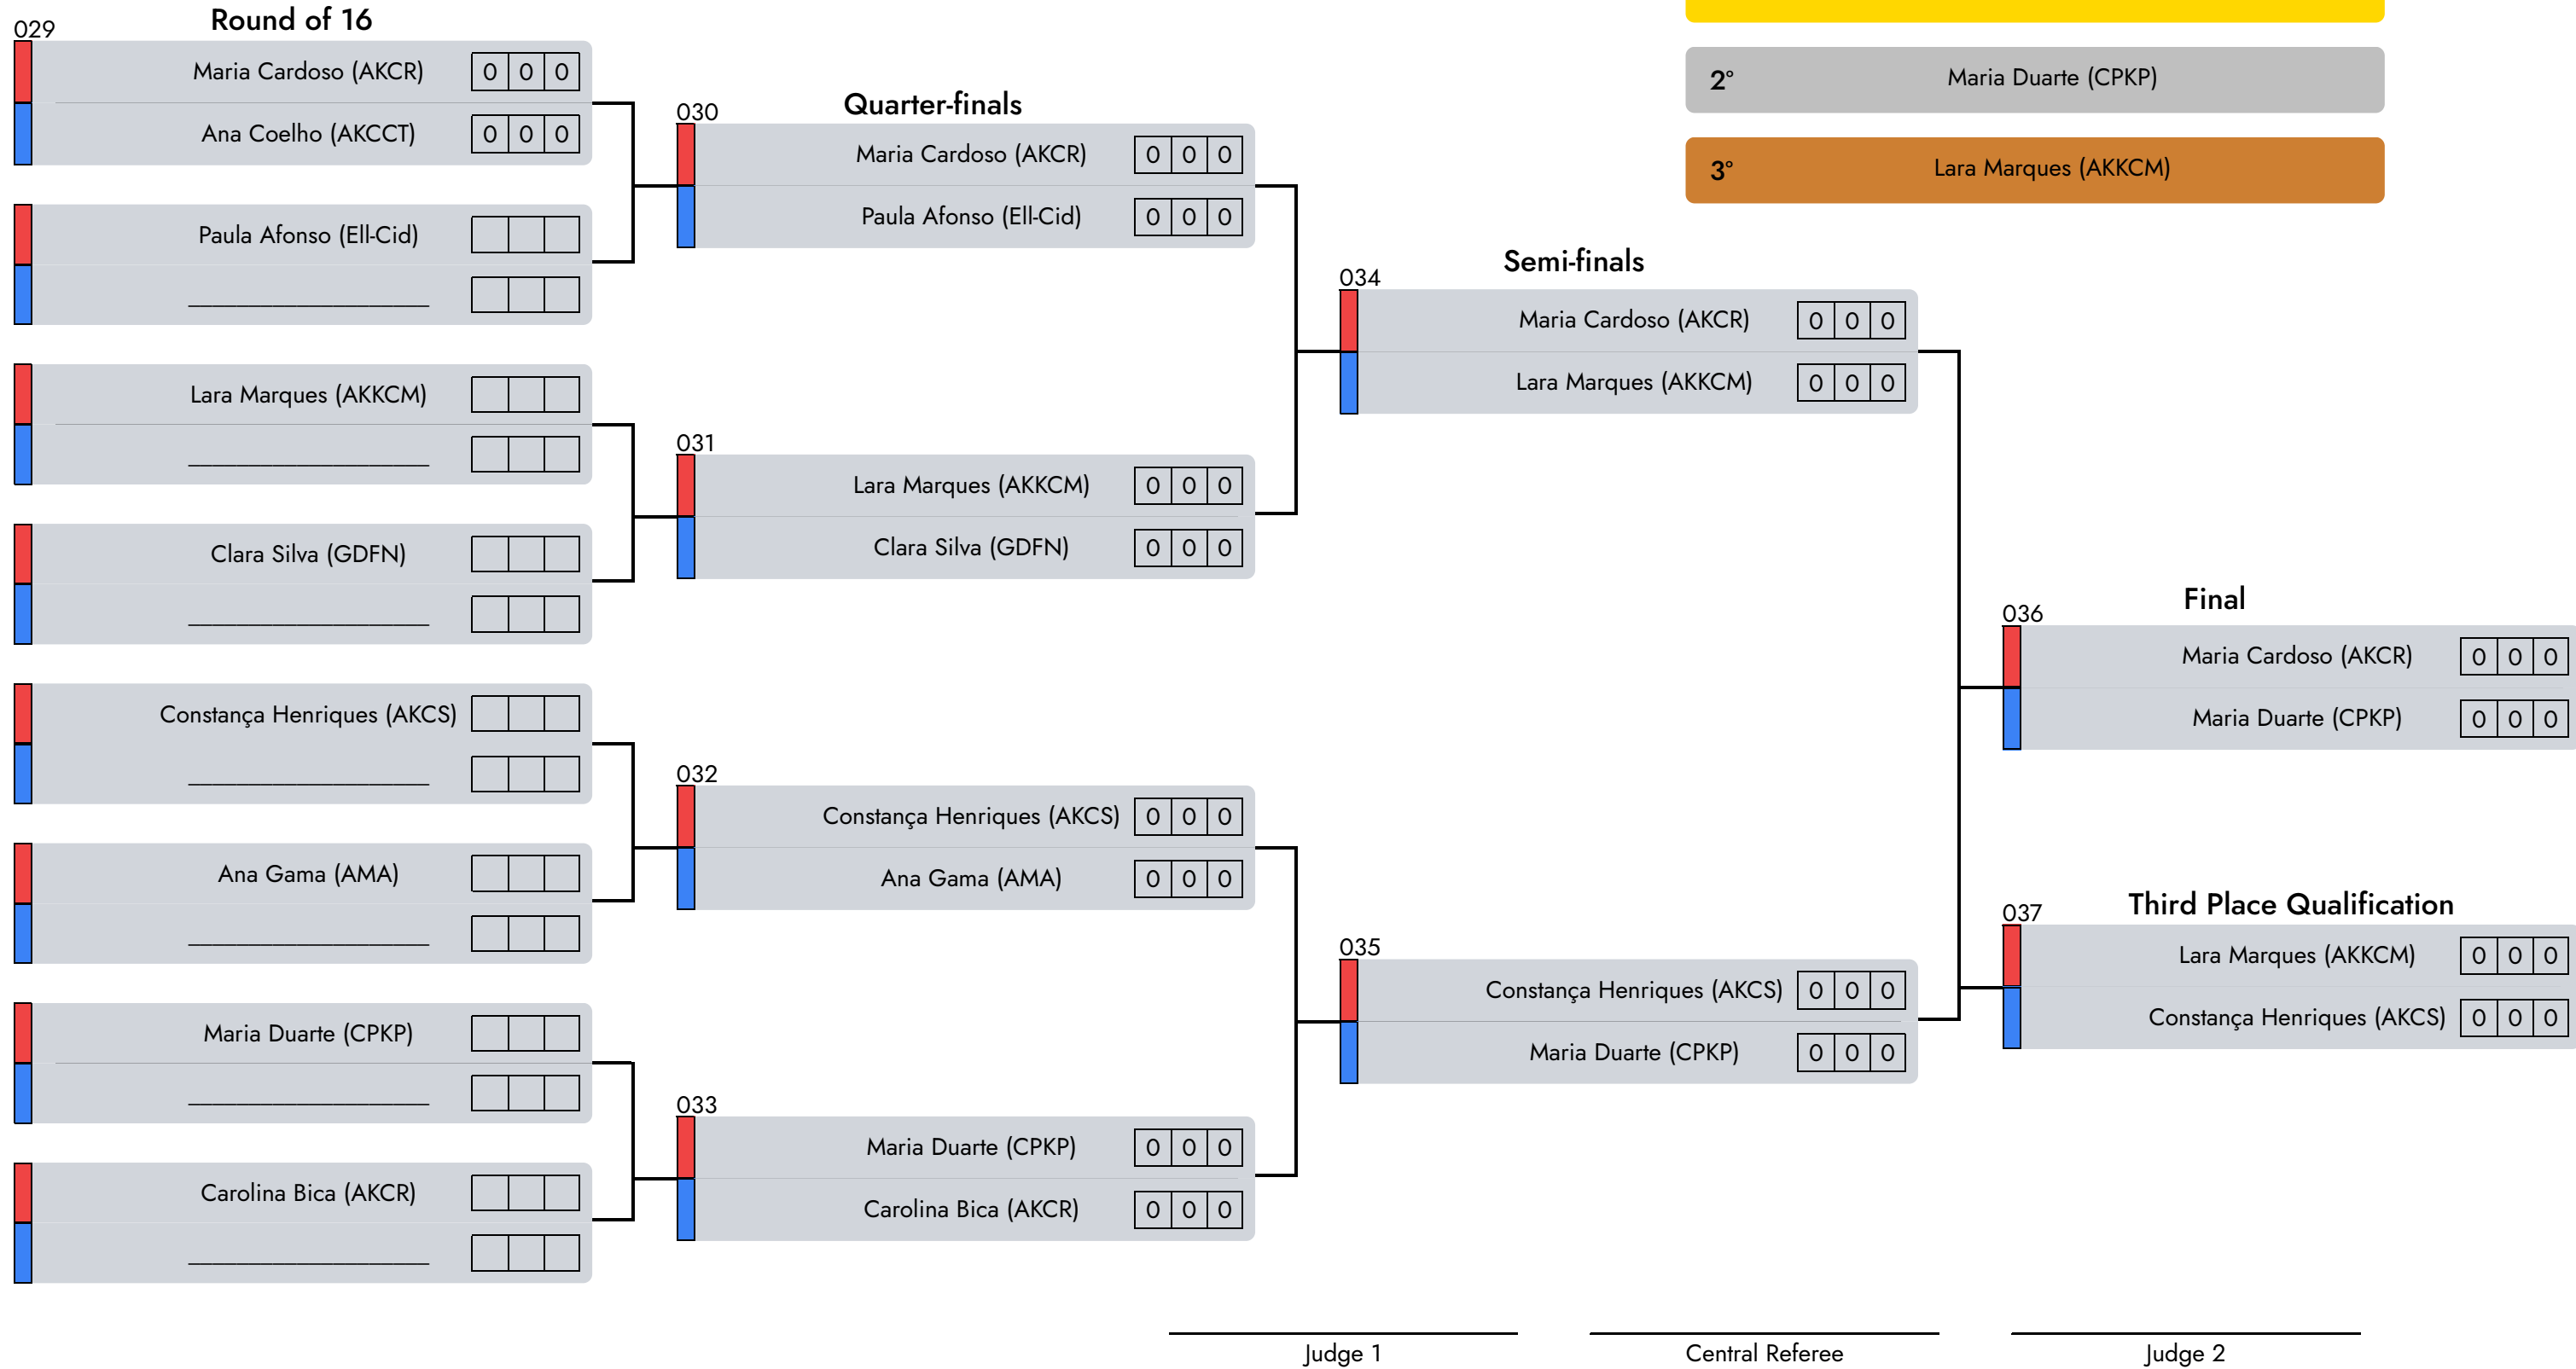

D1 - A7 - morning

Formas c/ Armas | Masc. | 11/13 Years

D1 - A7 - morning

Formas c/ Armas | Fem. | 11/13 Years

D1 - A7 - morning

Light Kempo | Fem. | 14/15 Years | -64 Kg

D1 - A6 - afternoon

- 1° Filipa Silva (ADKT)
- 2° Sofia Madureira (AKTF)
- 3° Mara Peixoto (AKTF)