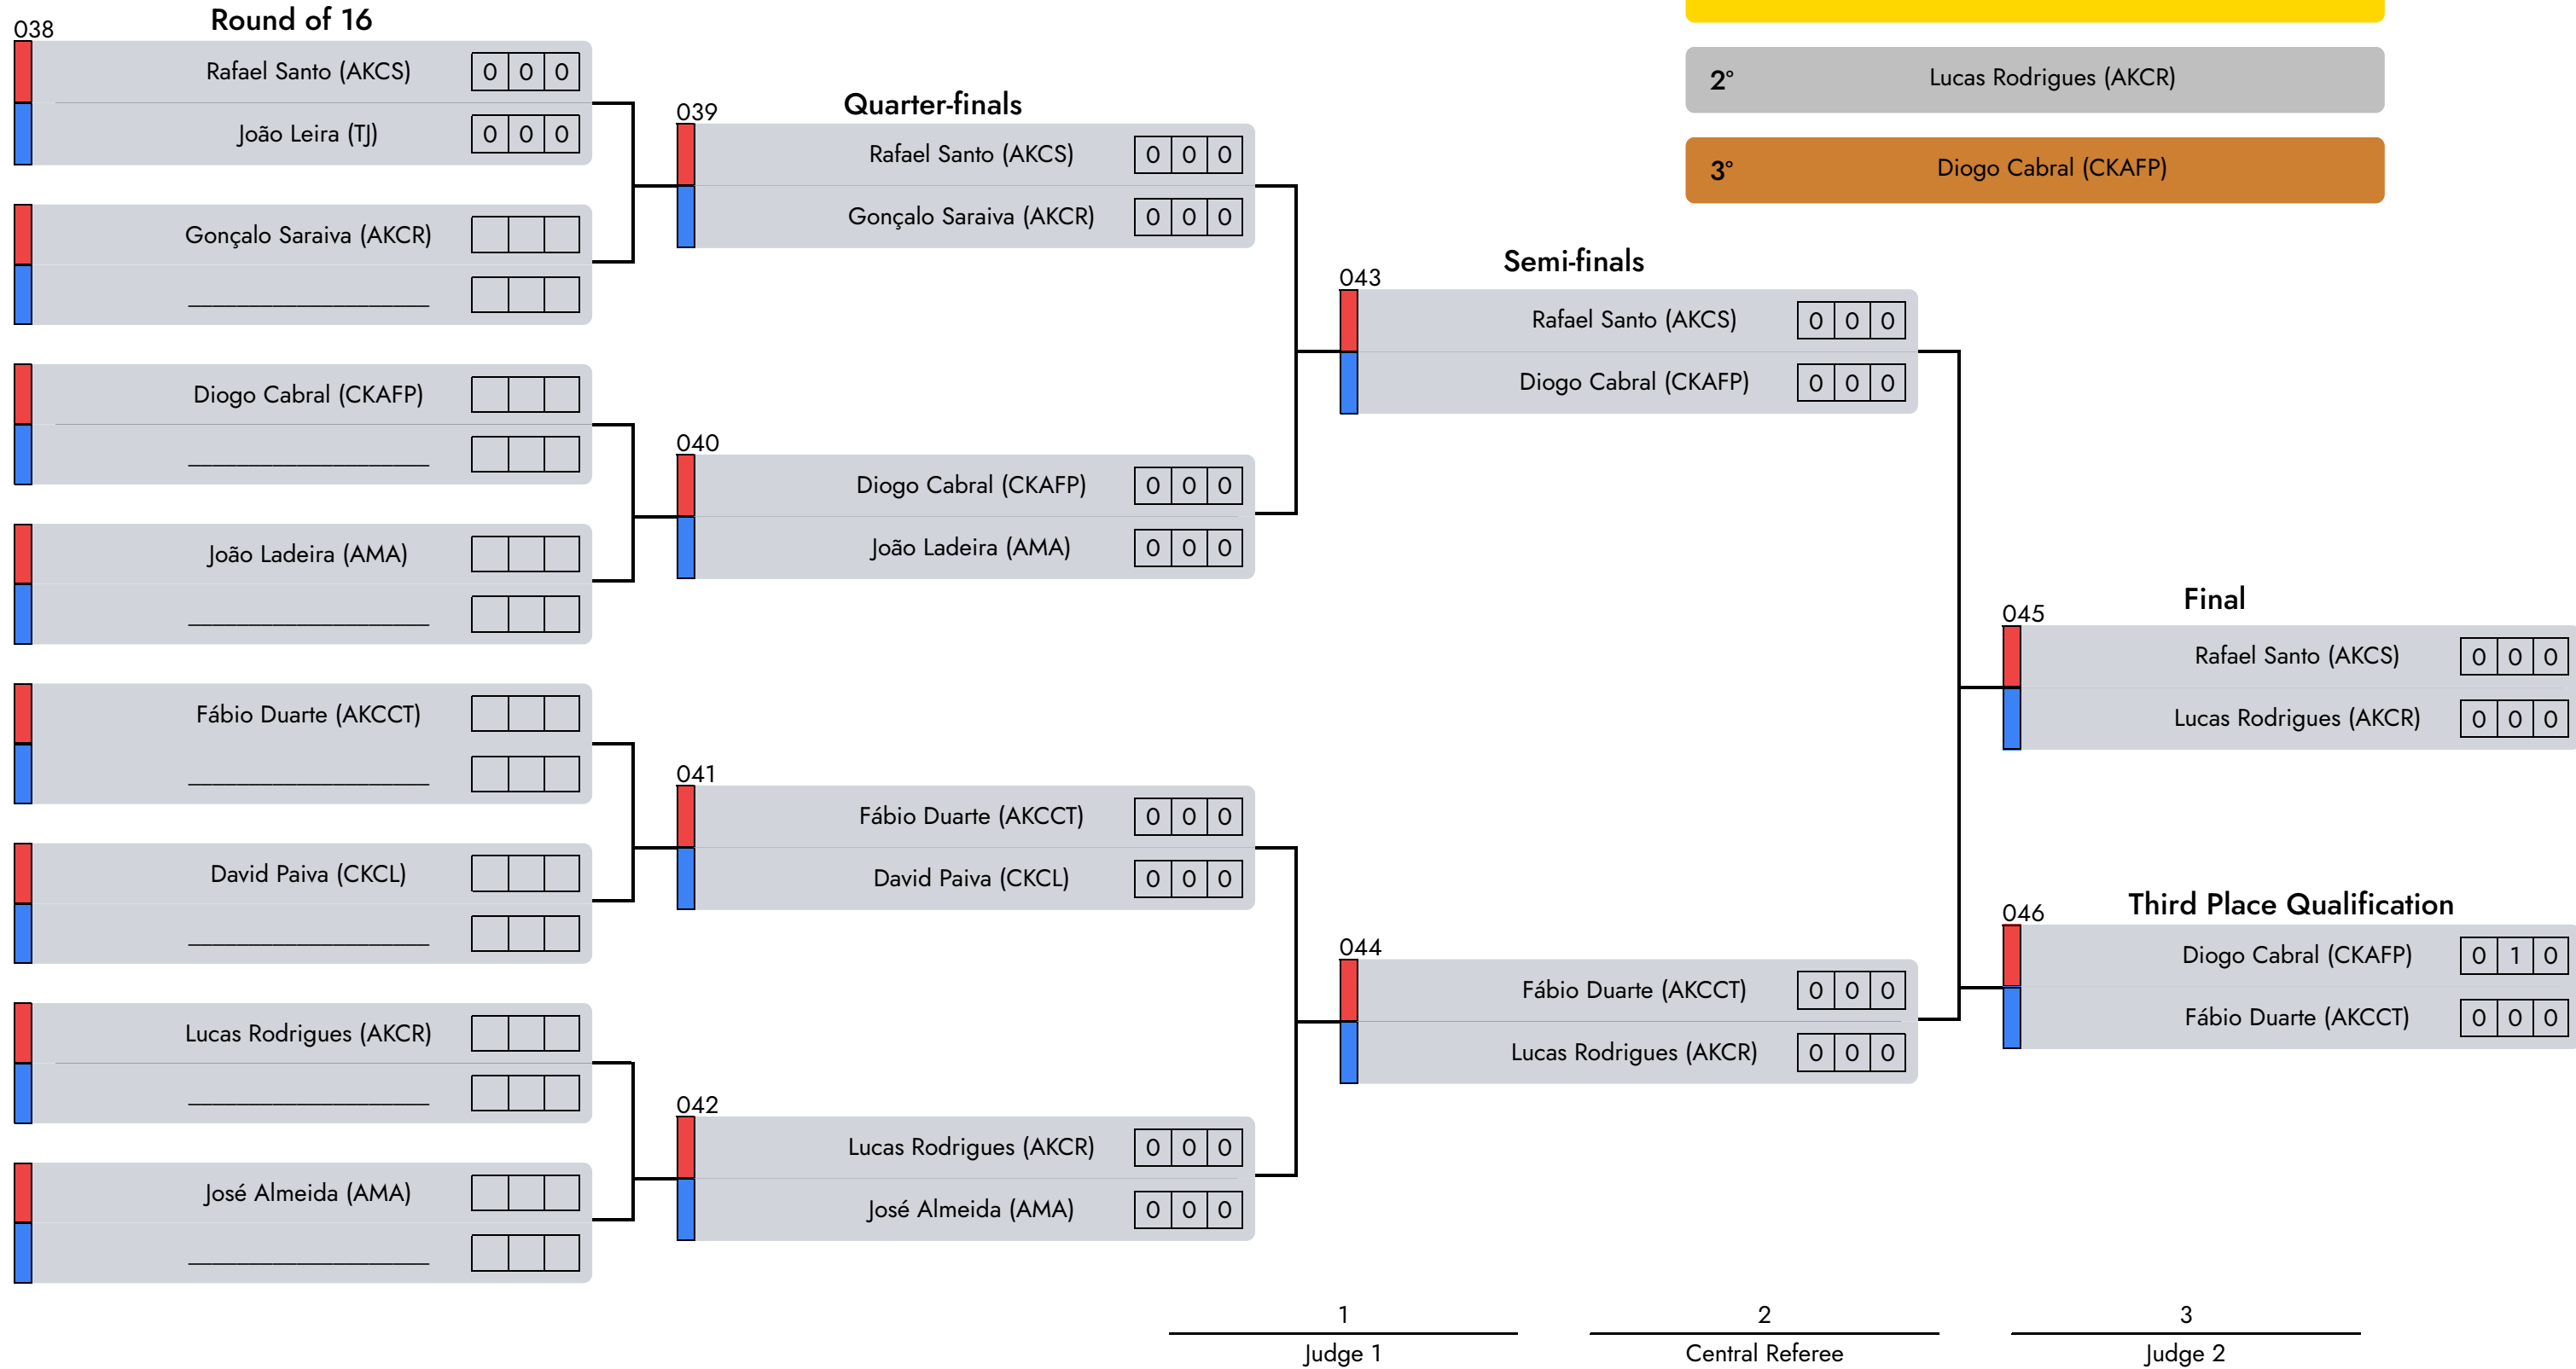

Formas c/ Armas | Masc. | 14/15 Years

D1 - A7 - morning