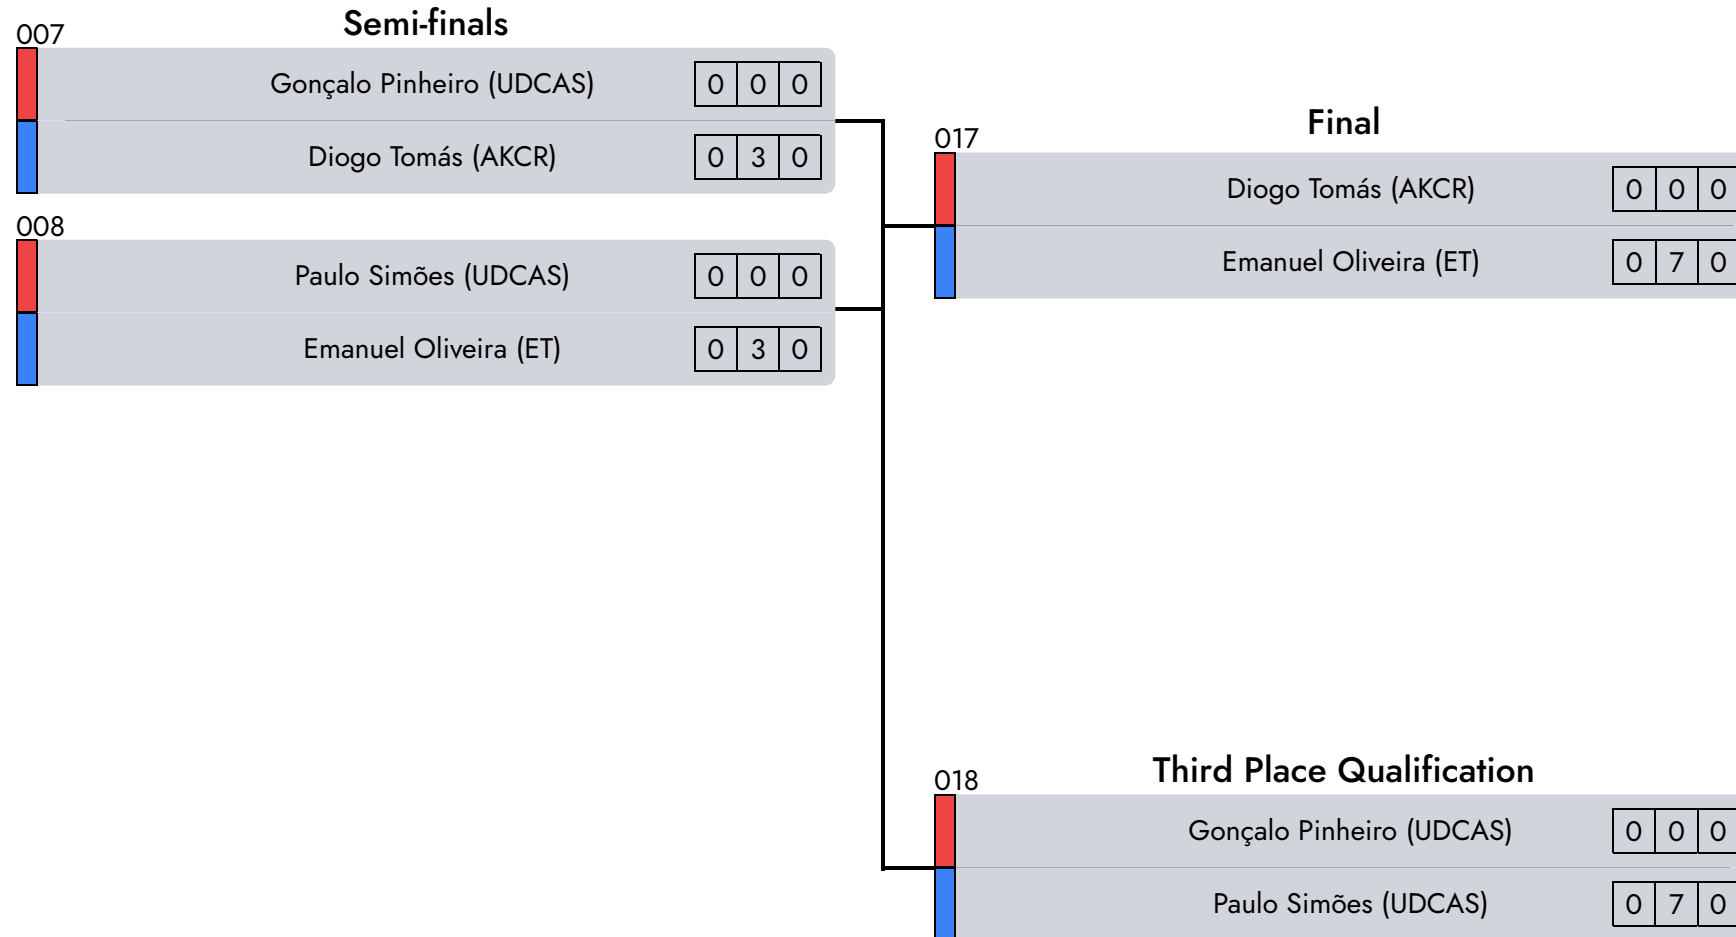

- 1° Emanuel Oliveira (ET)
- 2° Diogo Tomás (AKCR)
- 3° Paulo Simões (UDCAS)

Judge 1 LEONARDO Central Referee Judge 2

Submission Kempo | Fem. | 16/18 Years | -47 Kg

020

Final

Francisca Soeiro (UDCAS)

0 5 0

Daniela Silva (UDCAS)