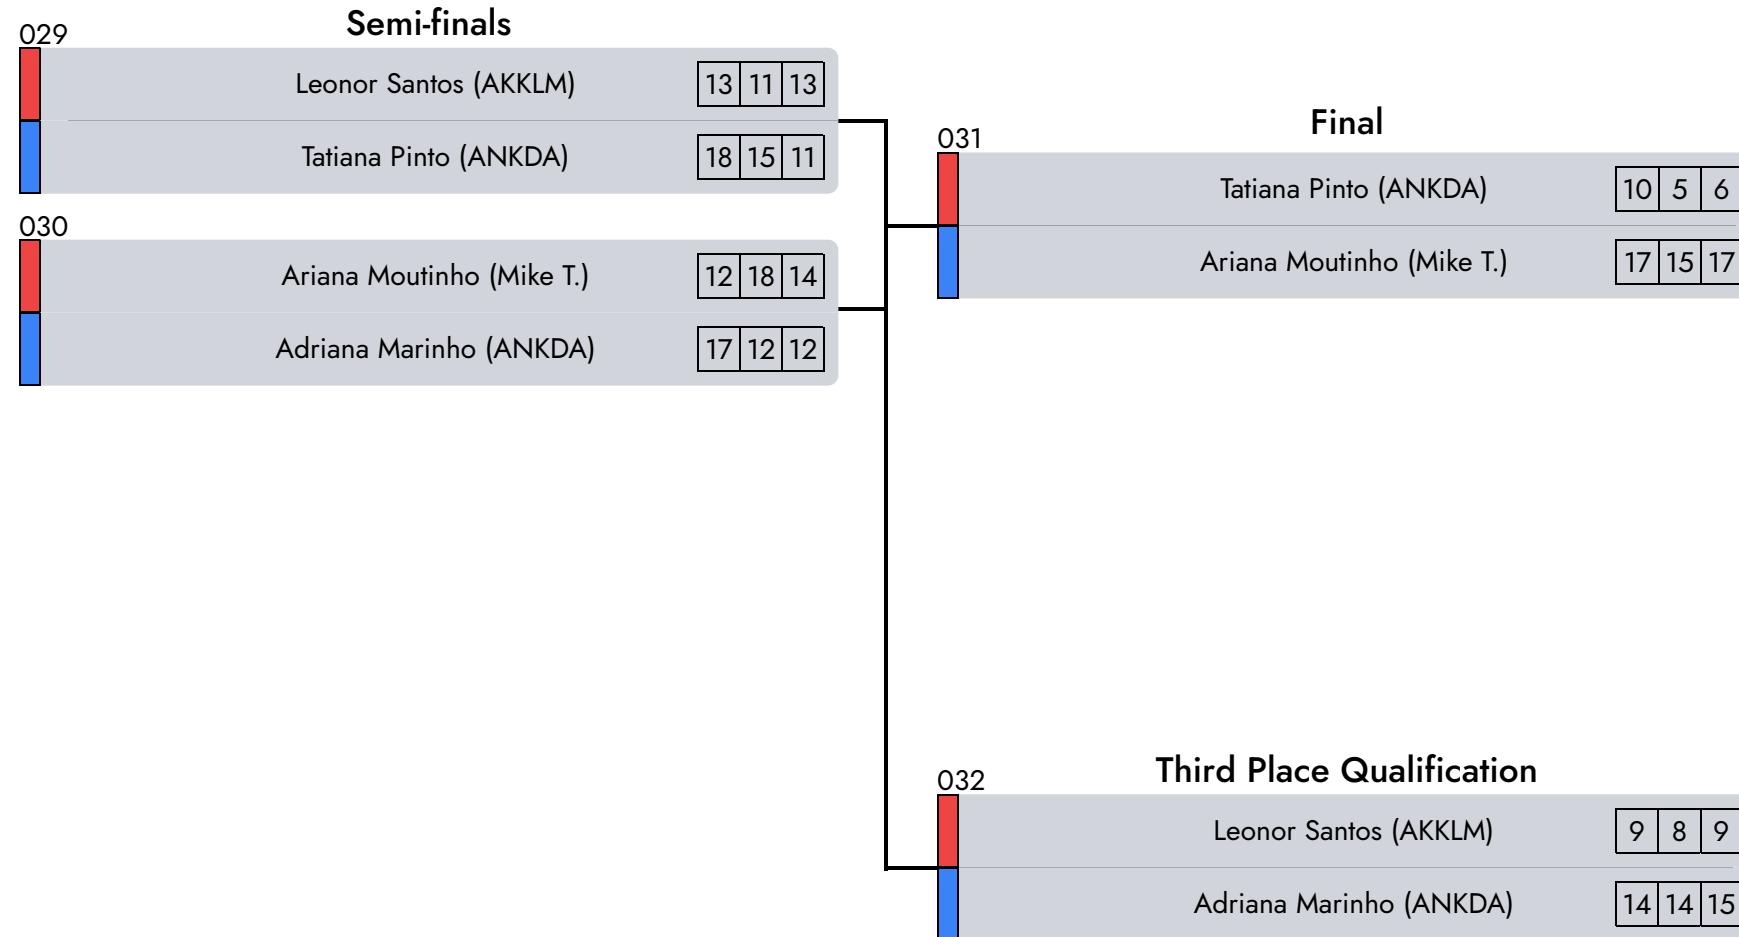

Light Kempo | Fem. | 14/15 Years | +64 Kg

D1 - A5 - afternoon

- 1° Ariana Moutinho (Mike T.)
- 2° Tatiana Pinto (ANKDA)
- 3° Adriana Marinho (ANKDA)

_____
Judge 1

_____
Central Referee

_____
Judge 2