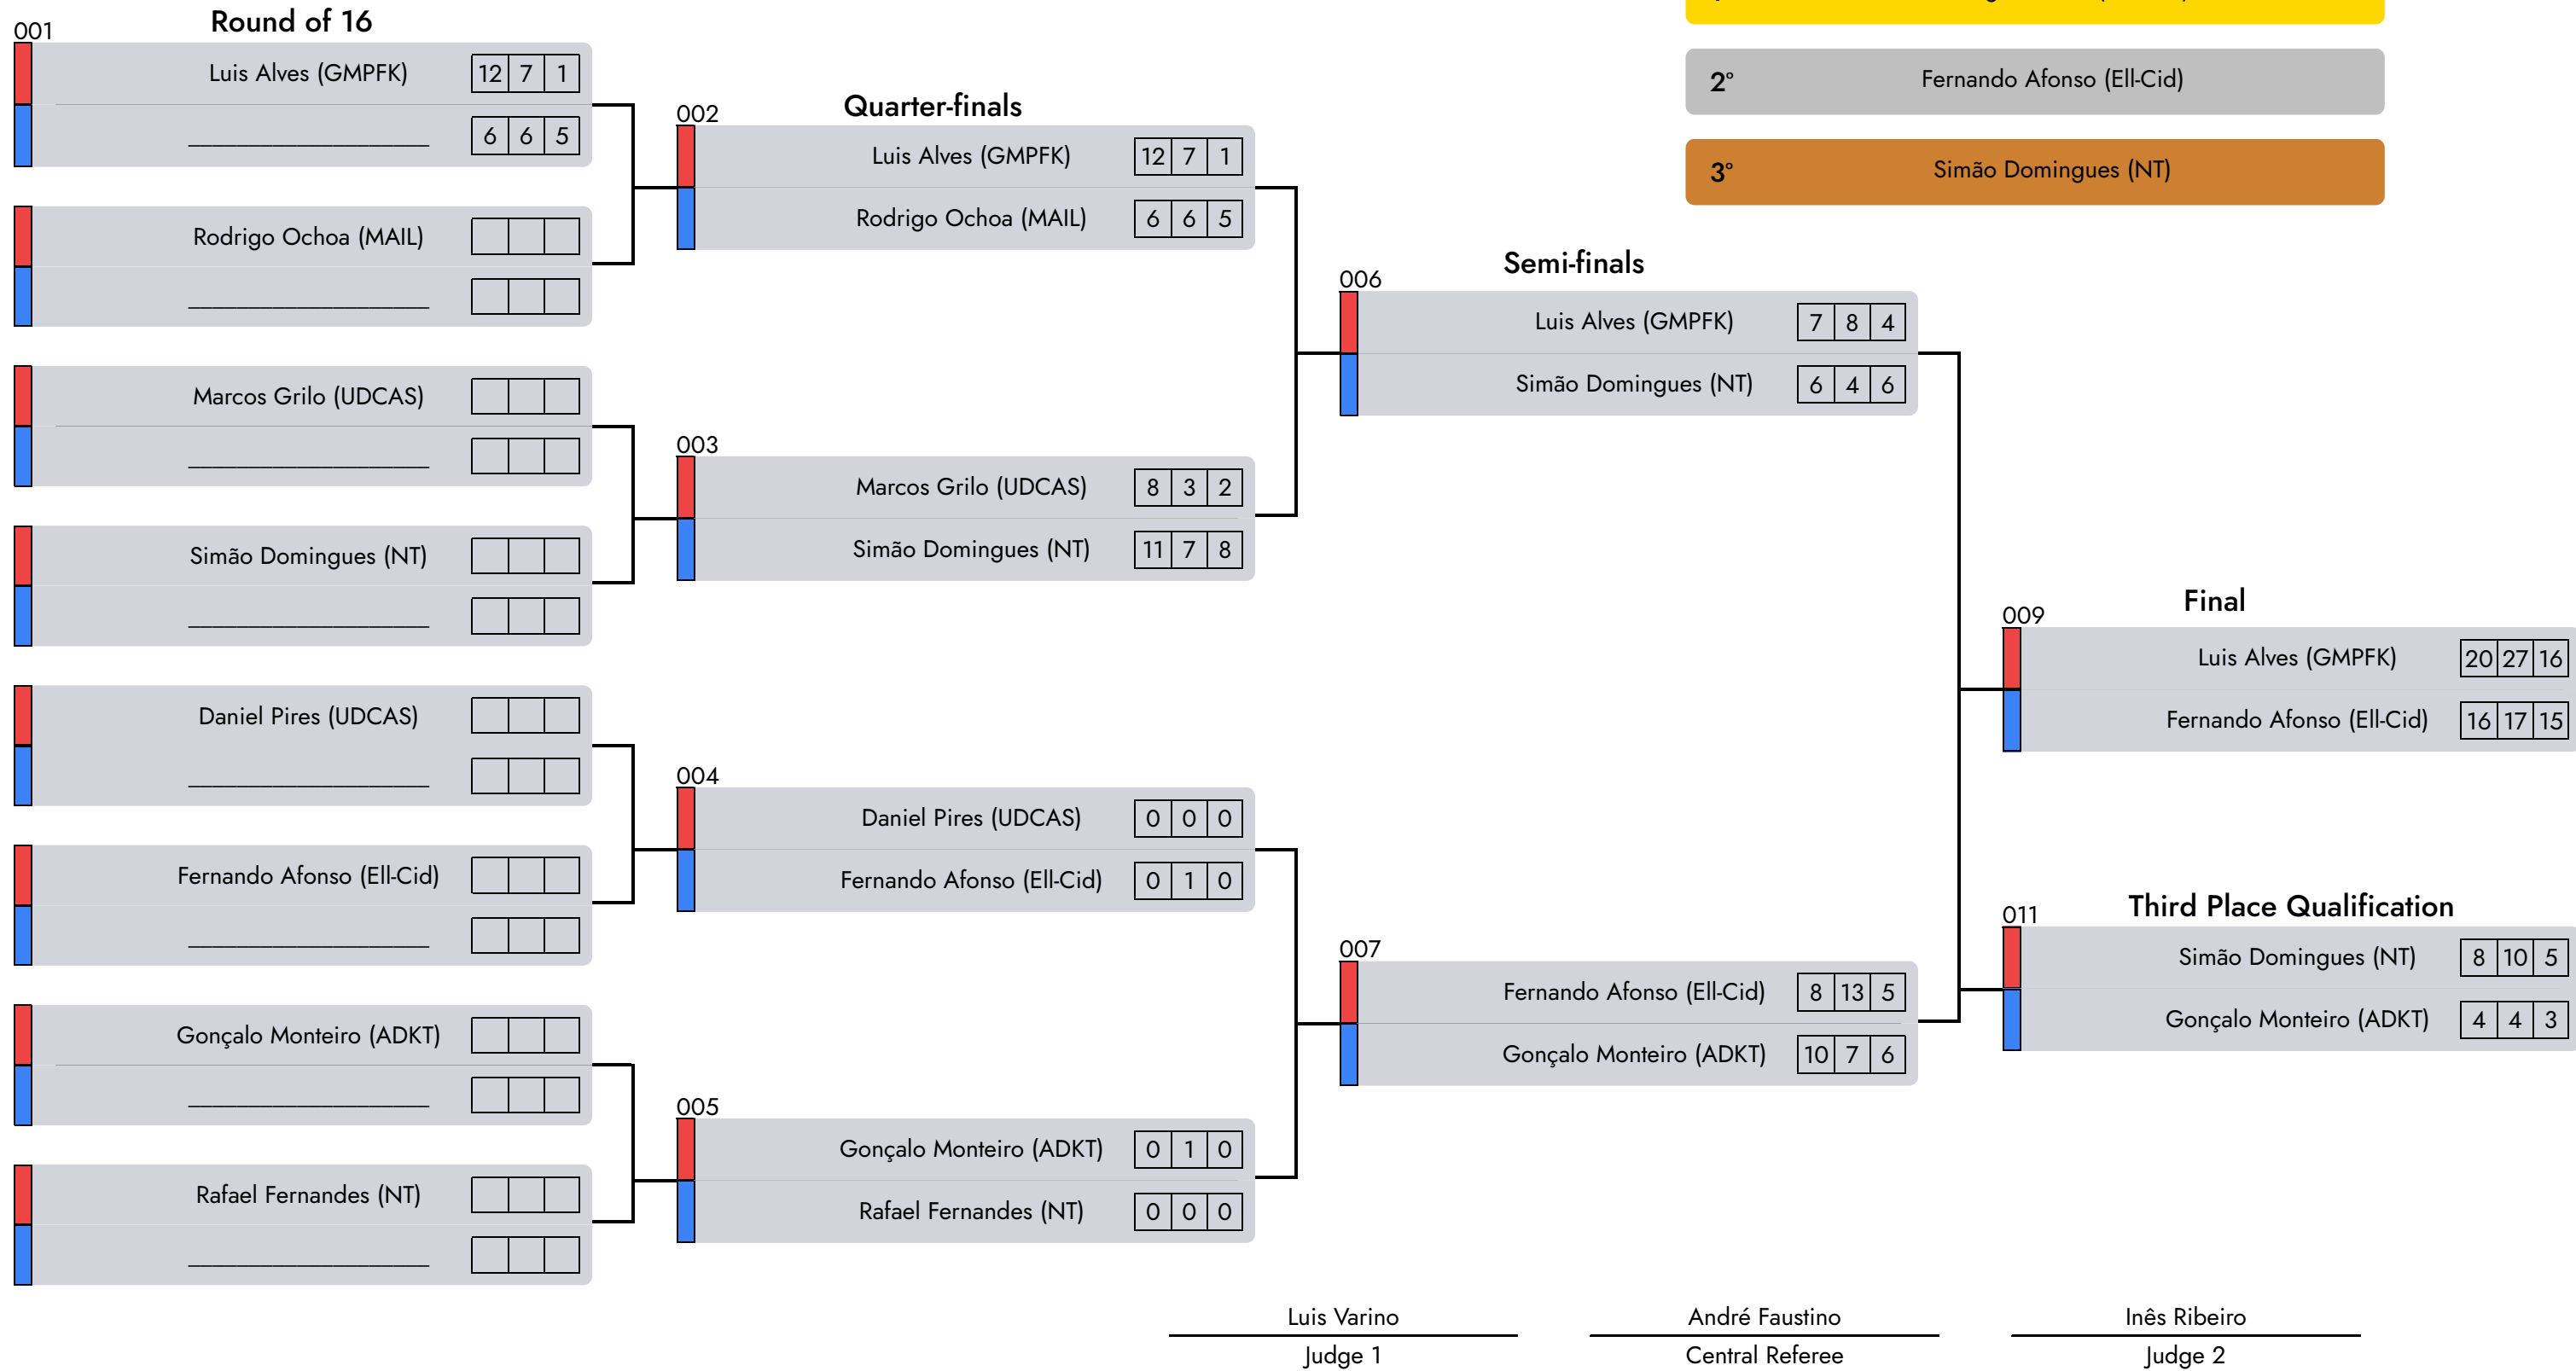

Rumble Kids | Masc. | 11/13 Years | -38 Kg

D1 - A1 - afternoon