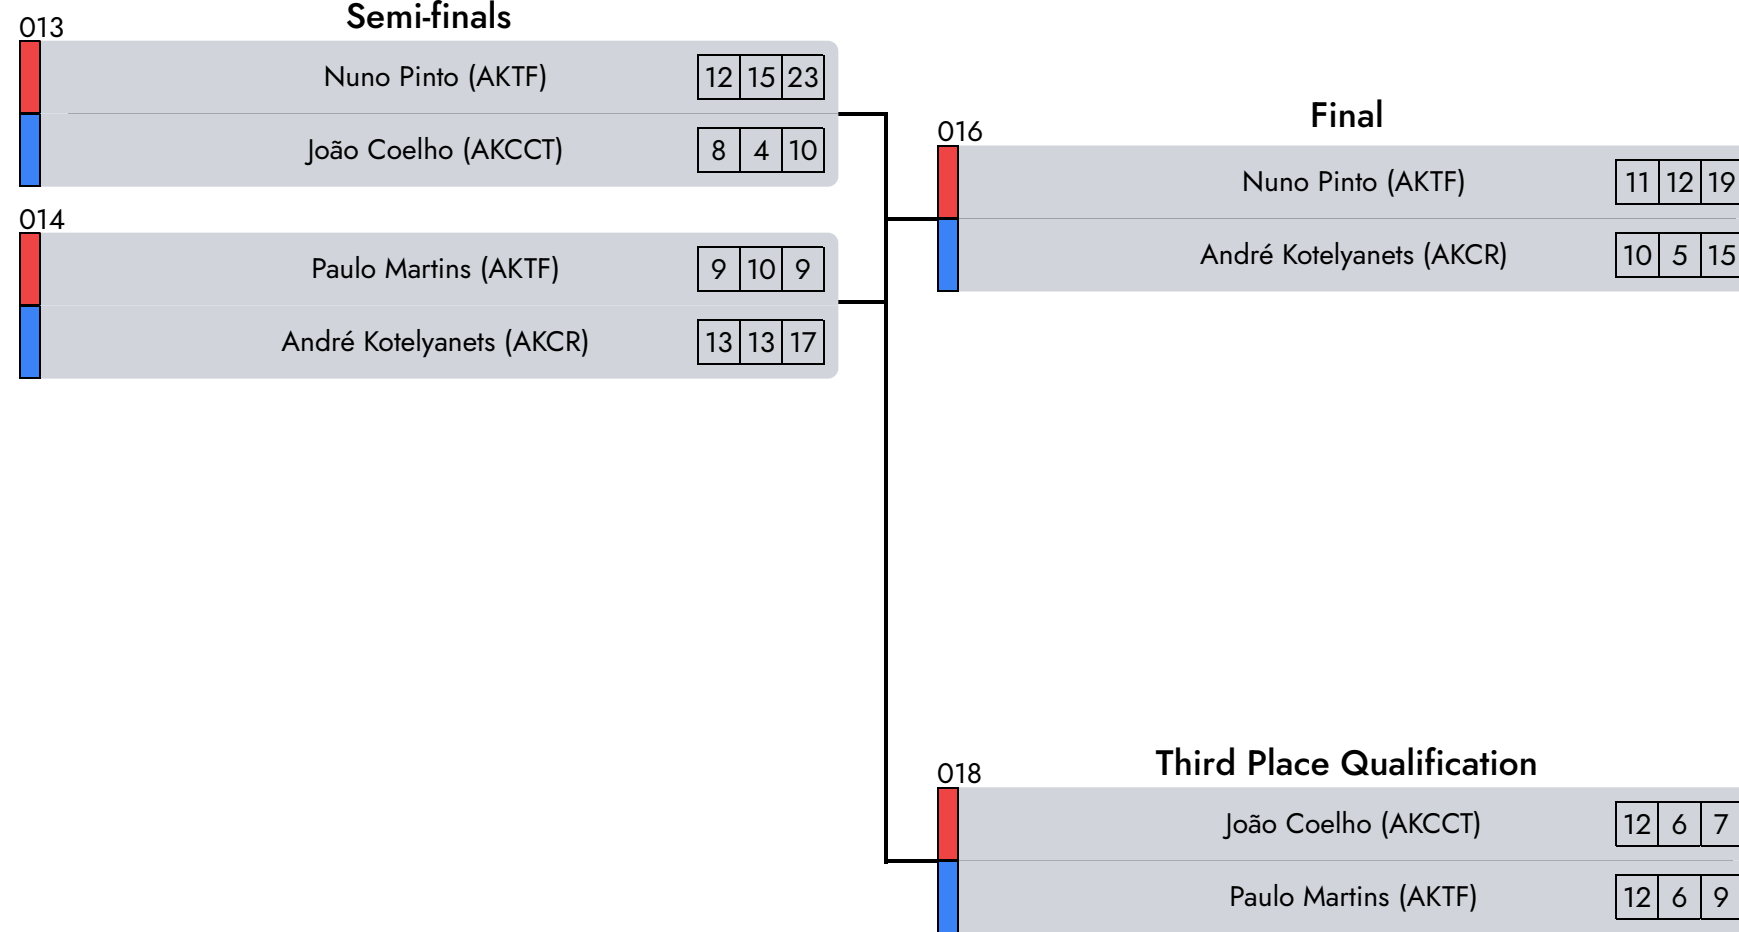

- 1° Inês Rosa (AEHM)
- 2° Laura Sequeira (AEHM)
- 3° Beatriz Castro (AEHM)

Judge 1

Central Referee

Judge 2

Light Kempo | Masc. | 16/18 Years | -73 Kg

D2 - A4 - afternoon

- 1° Nuno Pinto (AKTF)
- 2° André Kotelyanets (AKCR)
- 3° Paulo Martins (AKTF)