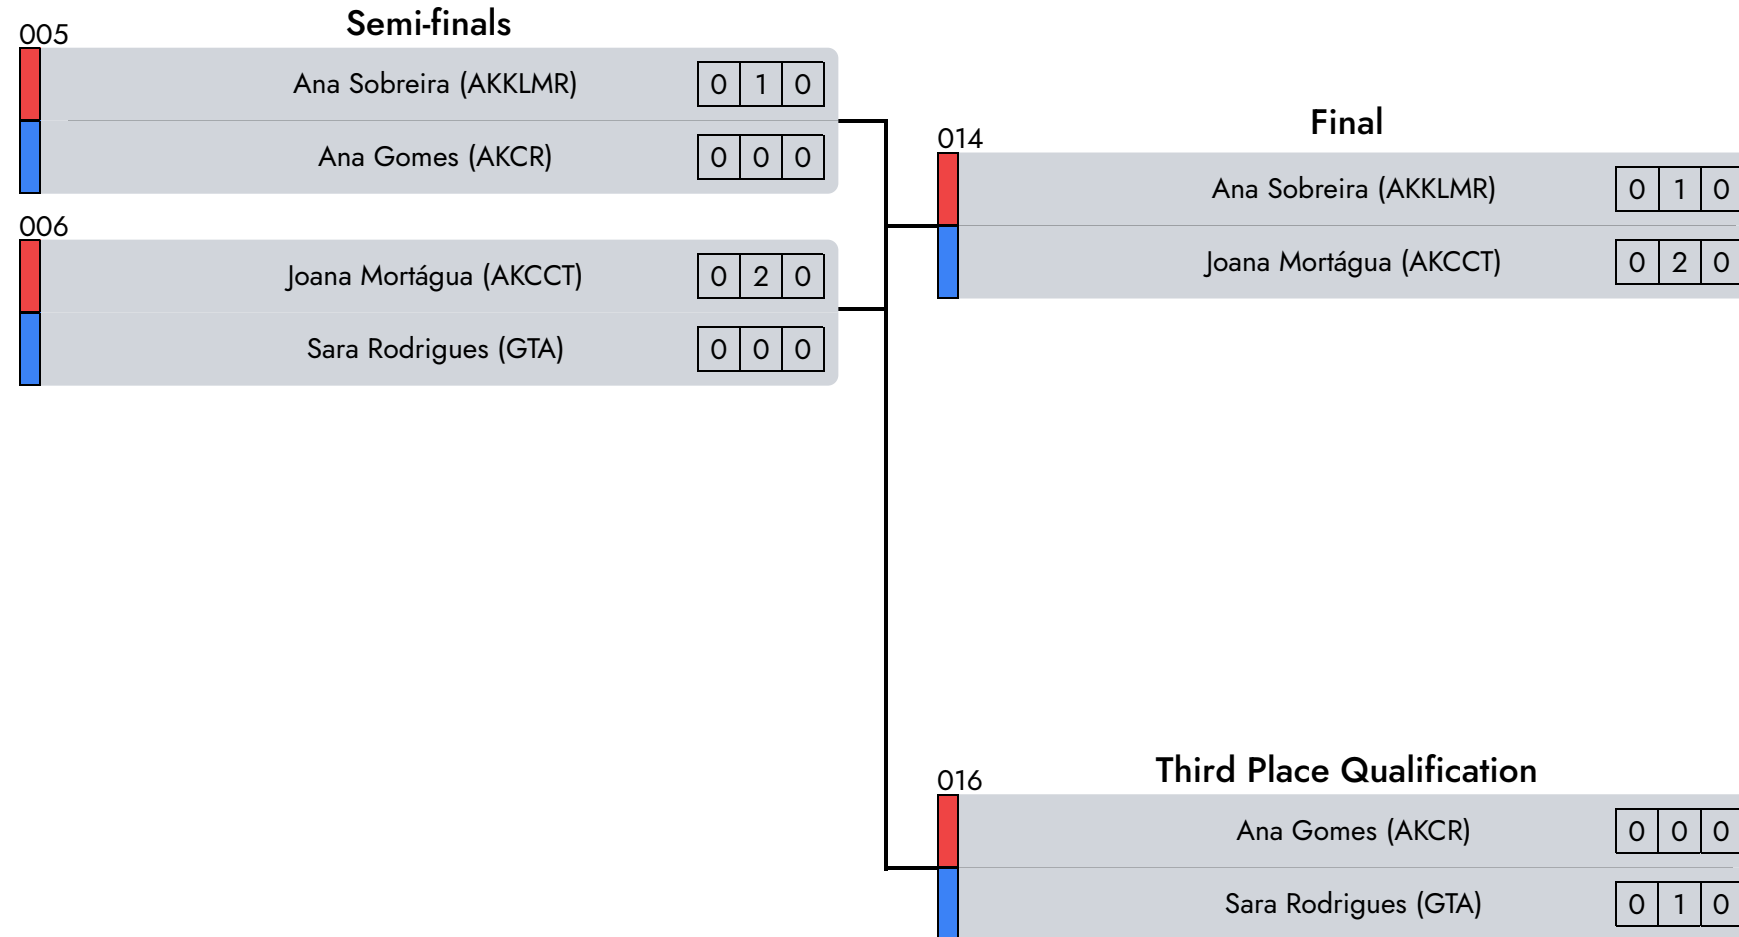

Semi Kempo | Fem. | 19/35 Years | -52 Kg

D2 - A1 - morning

- 1° Joana Mortágua (AKCCT)
- 2° Ana Teresa Sobreira (AKKLMR)
- 3° Sara Rodrigues (GTA)

Judge 1

Central Referee

Judge 2