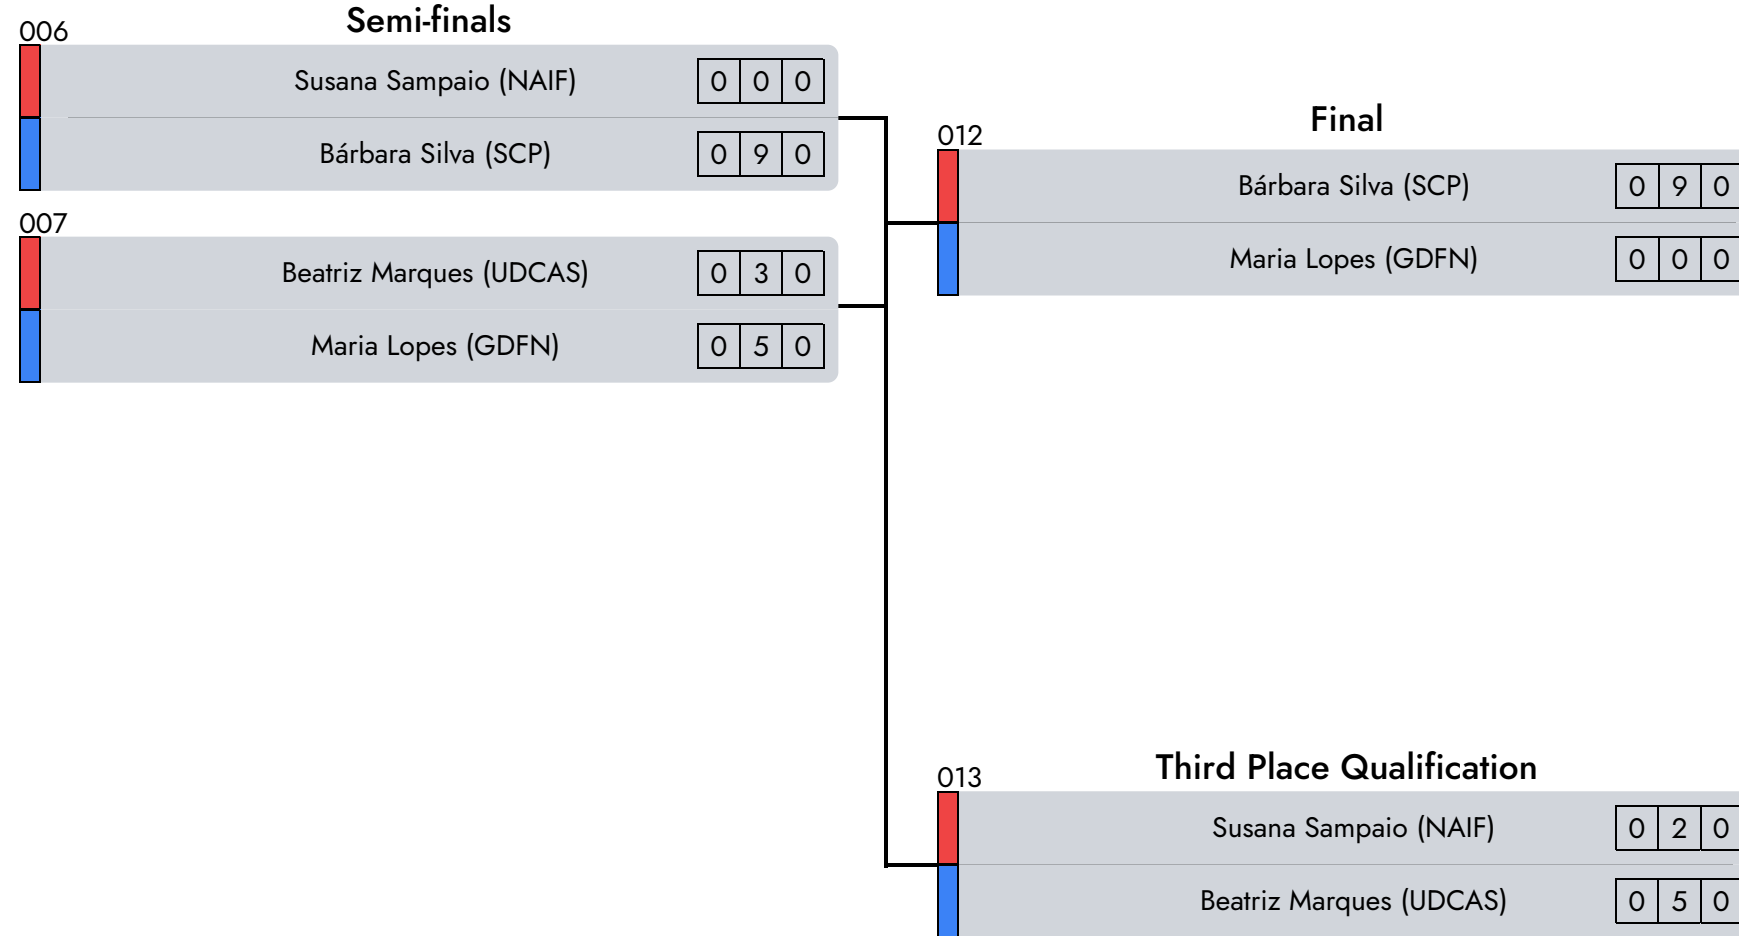

Light Kempo | Masc. | 14/15 Years | -53 Kg

Final

036	João Pimentel (AKCCT)	0	0	0
	Afonso Ferreira (AKKLM)	0	1	0
038	Afonso Ferreira (AKKLM)	0	0	0
	Dinis Ferreira (UDragon)	0	0	0
040	Dinis Ferreira (UDragon)	0	0	0
	João Pimentel (AKCCT)	0	0	0

D1 - A7 - afternoon

1° Afonso Ferreira (AKKLM)

2° João Pimentel (AKCCT)

3° Dinis Ferreira (UDragon)

1

Judge 1

2

Central Referee

3

Judge 2

Semi Kempo | Fem. | 19/35 Years | -57 Kg

D2 - A2 - morning

- 1° Bárbara Silva (SCP)
- 2° Maria Manuel Lopes (GDFN)
- 3° Beatriz Marques (UDCAS)

1
Judge 1

2
Central Referee

3
Judge 2