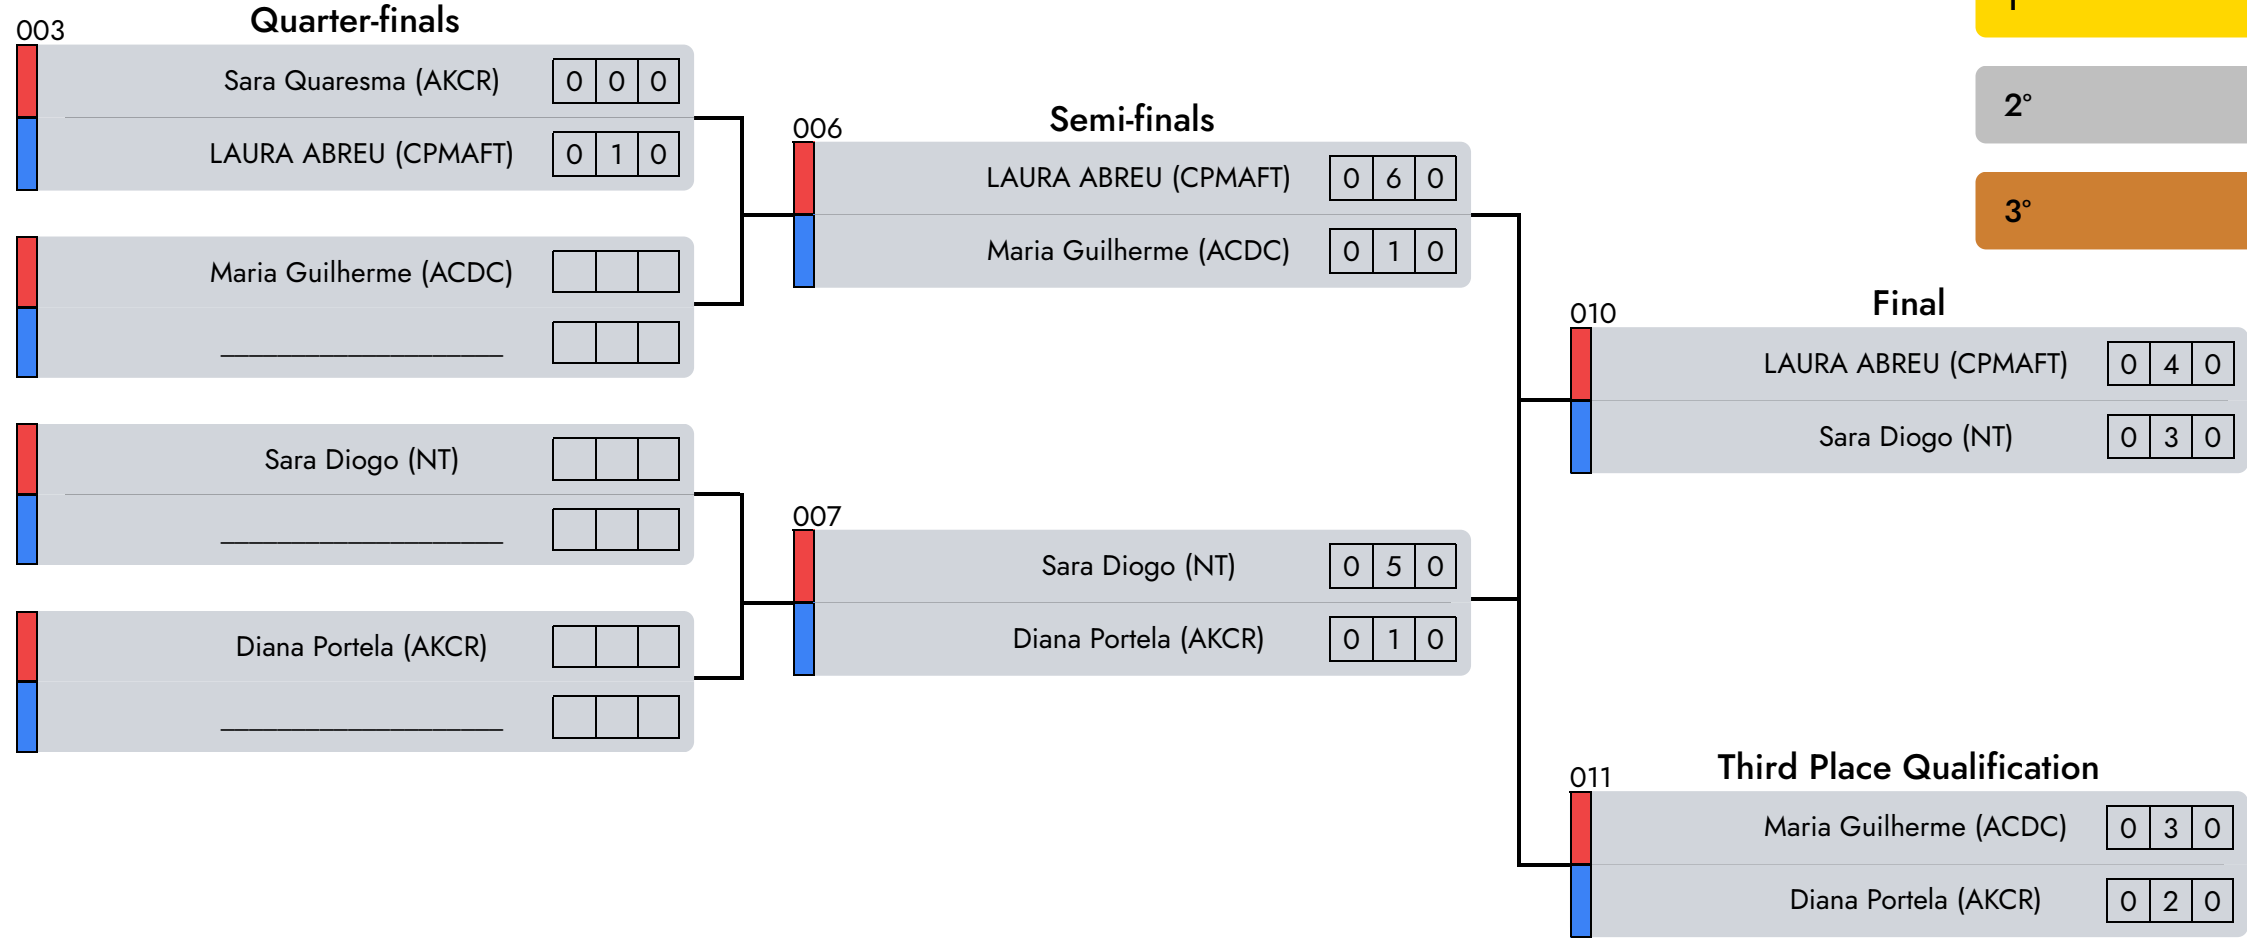

Semi Kempo | Fem. | 16/18 Years | -62 Kg

D2 - A4 - afternoon

- 1° LAURA ABREU (CPMAFT)
- 2° Sara Diogo (NT)
- 3° Maria Guilherme (ACDC)

Crespo Judge 1   Lennart Central Referee   Beatriz Judge 2