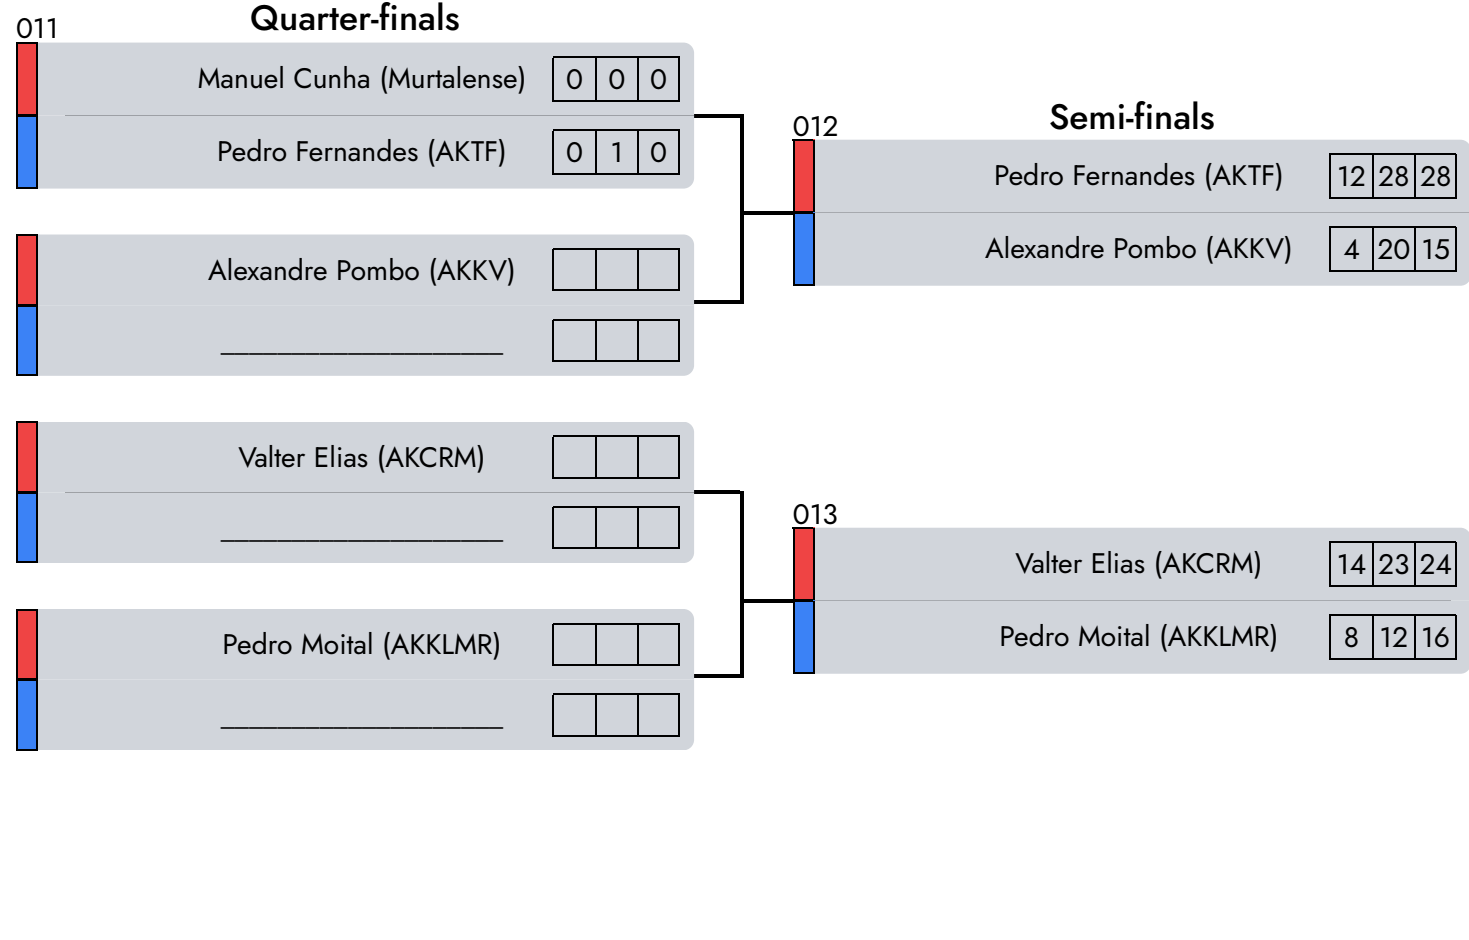

D1 - A9 - morning

- 1° Mateus Cardoso (AKCCT)
- 2° Lucas Rodrigues (AKCR)
- 3° Fábio Duarte (AKCCT)

Light Kempo | Masc. | 19/40 Years | -78 Kg

D2 - A4 - morning

- 1° Valter Elias (AKCRM)
- 2° Pedro Fernandes (AKTF)
- 3° Alexandre Pombo (AKKV)